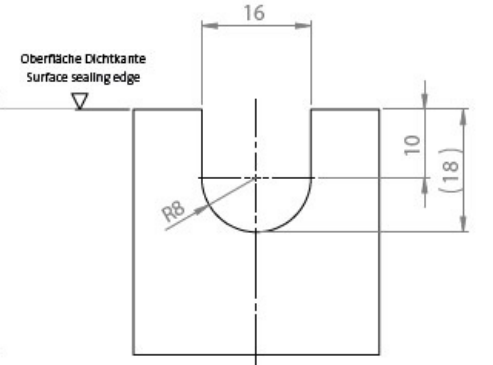

Gehäuse mit Nut – Federsystem

Housing with tongue and groove system

Gehäuse ohne Nut - Federsystem

Housing without tongue and groove system

Ausbruch mit Nut

Cut-out with groove

Ausbruch ohne Nut

Cut-out without groove

Teknik datalar

Koruma türü IP (EN 60529)	IP54
Malzeme	Elastomer
Yangın sınıfı	UL94-V0, kendi söner
Isı	-40 C° - 100 C°
Özellikler	UV dayanıklı, silikonsuz, halojensiz
Montaj şekli	Geçirme
Montaj yüksekliği	5 mm

Avantajlar

- Çapı 2 mm'ye kadar değişebilen kabloların geçirilmesine olanak sağlar
- Kolay ve aletsiz montaj
- 4 ila 11 mm arası kablo çapları için kullanılabilir
- Koruma sınıfı IP54'e kadar (doğru insert kullanılmalı ve kutu yapısı uygun olmalı)
- Uygun maliyetli çözüm