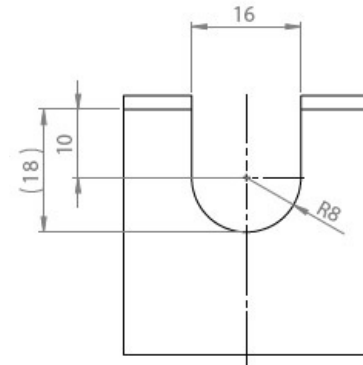

Gehäuse mit Nut – Federsystem

Housing with tongue and groove system

Gehäuse ohne Nut - Federsystem

Housing without tongue and groove system

Ausbruch mit Nut

Cut-out with groove

Ausbruch ohne Nut

Cut-out without groove

Teknik datalar

Koruma türü IP (EN 60529)	IP54
Malzeme	Elastomer
Yangın sınıfı	UL94-V0, kendi söner
Isı	-40 C° - 100 C°
Özellikler	UV dayanıklı, silikonsuz, halojensiz
Montaj şekli	Geçirme
Montaj yüksekliği	5 mm