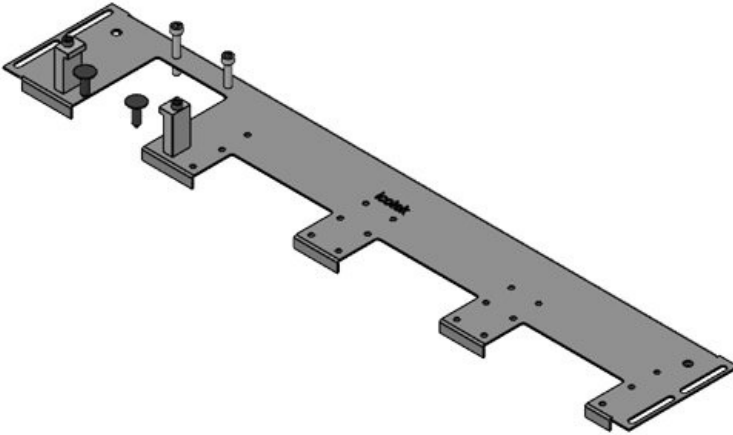

Sipariş No.	44304	Bu Pano	800 mm
EAN	4251269336	genişliği uygun	
	478	Görünür ölçü	652 mm
Paket içi miktarı	1	taban boşluğu için uygun:	1 × KEL-
Uzunluk	688 mm		JUMBO 1 | 3
Genişlik	120 mm		× KEL-U 24 /
Yükseklik	12 mm		KEL-FA 24 /
Toplam uzunluk taban sacı	688 mm		KEL-QUICK
			24
		Bu pano uygun	Rittal VX25