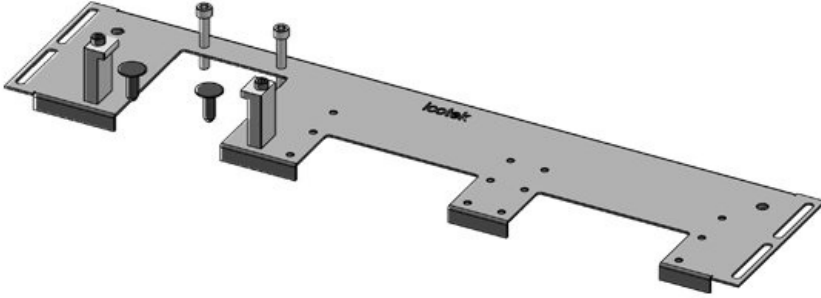

Sipariş No.	44310	Bu Pano	1.200 mm
EAN	4251269336	geniřlięi uygun	
	539	Görünür ölçü	502 mm
Paket içi miktarı	1	taban boşluęu	
Uzunluk	538 mm	İçin uygun:	1 x KEL-JUMBO 1 | 2 x KEL-U 24 / KEL-FA 24 / KEL-QUICK 24
Geniřlik	120 mm		
Yükseklik	12 mm		
Toplam uzunluk taban sacı	538 mm	Bu pano uygun	Rittal VX25