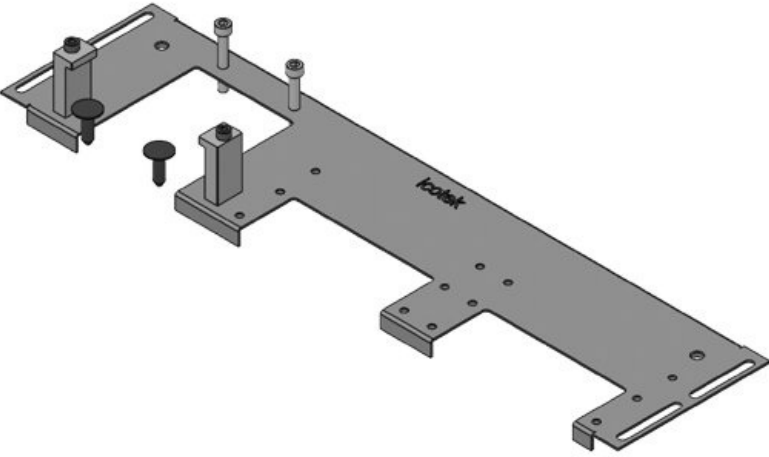

Sipariş No.	44302	Bu Pano	600 mm
EAN	4251269336	geniřlięi uygun	
	454	Görünür ölçü	452 mm
Paket içi miktarı	1	taban boşluğu için uygun:	1 x KEL-JUMBO 1 | 2 x KEL-U 24 / KEL-FA 24 / KEL-QUICK 24
Uzunluk	488 mm		
Geniřlik	120 mm		
Yükseklik	12 mm		
Toplam uzunluk taban sacı	488 mm		
		Bu pano uygun	Rittal VX25