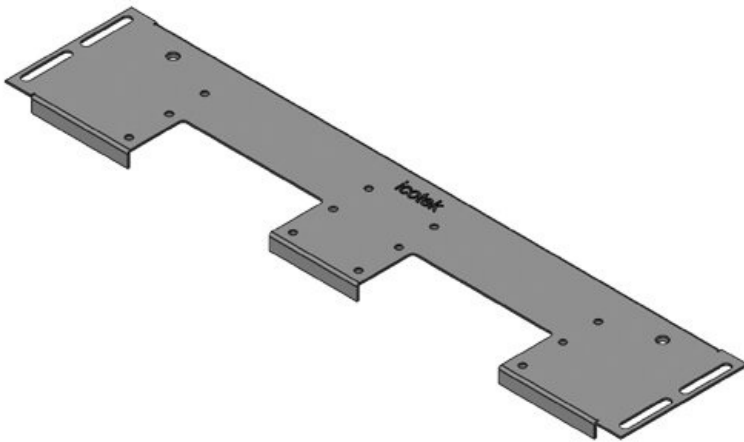

KDR-VX25 | Pano taban sacı

Rittal VX25 için / IP54

IP54

HL3
EN 45545-2

RoHS
compliant

REACH
COMPLIANCE

Made in
Germany

KDR-VX25, pano tabanına monte edilen tek parçalı bir taban sacıdır. Taban sacları [KEL-U](#) / [KEL-FA](#) / [KEL-QUICK](#) / [KEL-JUMBO](#) kablo giriş sistemleri için boşaltmaları acılmıştır.

KEL çerçeveleri için sabitleme dişleri entegre edilmiştir. Gerekli olmayan boşaltmalar [BPM](#) / [BPK](#) tipi körleme plakaları ile kapatılabilir.

KDR-VX25 taban sacı, Rittal VX25 panoları için tasarlanmıştır. Diğer boyutlar da istek üzerine temin edilebilir.

Teknik datalar

Koruma türü IP (EN 60529)	IP54
Malzeme	Taban sacı: Çelik, çinko kaplama
Yangın sınıfı	UL94-V0, kendi söner
Özellikler	silikonsuz, halojensiz
Montaj şekli	Civata

Avantajlar

- KEL-U / KEL-FA / KEL-QUICK / KEL-JUMBO'nun basit kurulumu
- KDR-EMC-PFM montajı için hazırlanmıştır
- Topraklama bantı için bağlantı dişi hazır
- Kolay bakım ve sonradan eklemeler
- Tedekler planlanabilir
- Yer tasarrufu sağlayan çözüm
- Sac metal işlemi gerekmez
- Çok büyük soketler zahmetsizce takılabilir

Ürün tipleri ve boyutları

Sipariş No.	44300	Bu Pano	600 mm
EAN	4251269336	genişliği uygun	
	430	Görünür ölçü	452 mm
Paket içi miktarı	1	taban boşluğu için uygun:	2 x KEL-U 24 / KEL-FA 24 / KEL-QUICK 24
Uzunluk	488 mm		
Genişlik	100 mm		
Yükseklik	12 mm		
Toplam uzunluk taban sacı	488 mm	Bu pano uygun	Rittal VX25