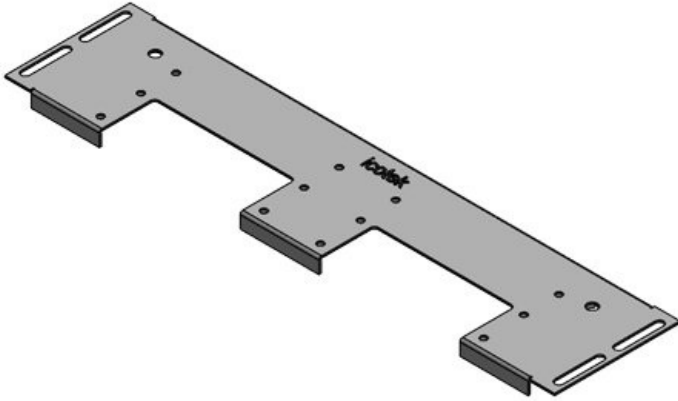

Sipariş No.	44306	Bu Pano	1.000 mm
EAN	4251269336	geniřliđi uygun	
	492	Görünür ölçü	402 mm
Paket içi miktarı	1	taban boşluđu	
Uzunluk	438 mm	Orta direk	evet
Geniřlik	100 mm	İçin uygun:	2 x KEL-U 24 /
Yükseklik	12 mm		KEL-FA 24 /
Toplam uzunluk taban sacı	438 mm		KEL-QUICK 24
		Bu pano uygun	Rittal VX25