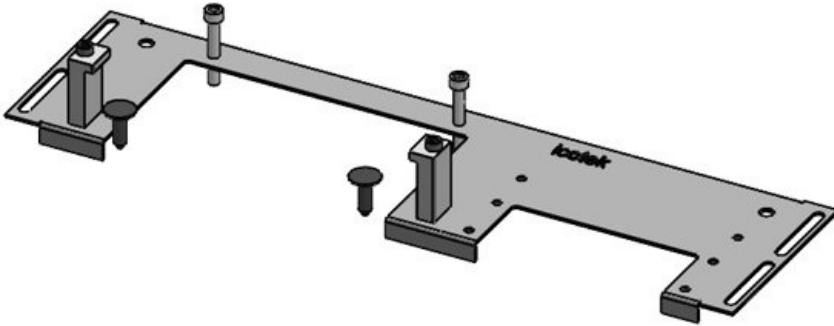

Sipariş No.	44308	Bu Pano	1.000 mm
EAN	4251269336	geniřlięi uygun	
	515	Görünür ölçü	402 mm
Paket içi miktarı	1	taban boşluęu	
Uzunluk	438 mm	Orta direk	evet
Geniřlik	120 mm	İçin uygun:	1 x KEL-JUMBO 2 | 1
Yükseklik	12 mm		x KEL-U 24 /
Toplam uzunluk taban sacı	438 mm		KEL-FA 24 /
			KEL-QUICK
			24

Bu pano uygun **Rittal VX25**