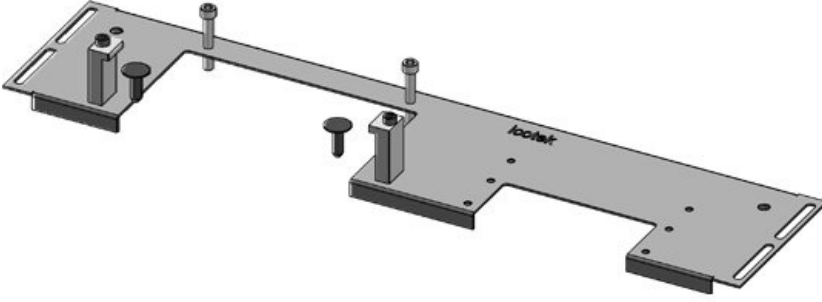

Sipariş No.	44311	Bu Pano	1.200 mm
EAN	4251269336	geniřlięi uygun	
	546	Görünür ölçü	502 mm
Paket içi miktarı	1	taban boşluęu için uygun:	1 x KEL-JUMBO 2 | 1 x KEL-U 24 / KEL-FA 24 / KEL-QUICK 24
Uzunluk	538 mm		
Geniřlik	120 mm		
Yükseklik	12 mm		
Toplam uzunluk taban sacı	538 mm		
		Bu pano uygun	Rittal VX25

icotek®
smart cable management