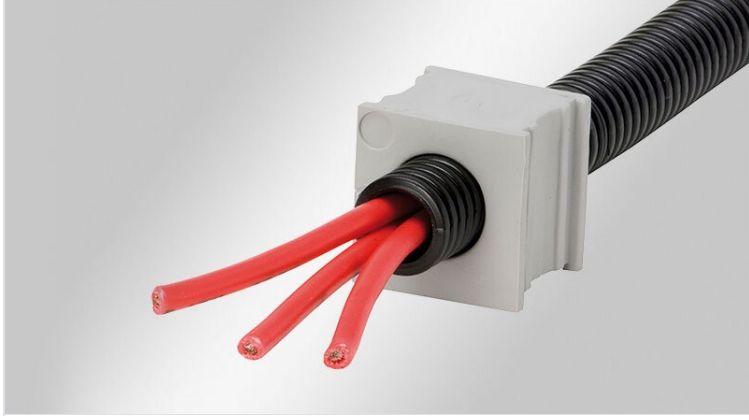

# KTMB | Çok yönlü kablo insertleri

kablo çapı 2.5 - 33 mm arası için / IP54 / UL Type 12

Çok amaçlı KTMB kablo insertlerinin, özellikle kablo çaplarının önceden bilinmeyen yerlerde örn: şantiyelerde kullanılması uygundur.

Çok amaçlı KTMB kablo insertlerinin, özellikle kablo çaplarının önceden bilinmeyen yerlerde örn: şantiyelerde kullanılması uygundur.

Küçük KTMB modellerinde sıkma alanı 2.5 ile 16 mm arasındadır, büyük KTMB modellerinde ise 13 ile 33 mm arasındadır.

## Teknik datalar

Koruma türü IP (EN 60529)	IP54
UL Type (UL 50E)	UL Type 12
Malzeme	Elastomer
Yangın sınıfı	UL94-V0, kendi söner
Isı	-40 C° - 100 C°
Özellikler	silikonsuz, halojensiz