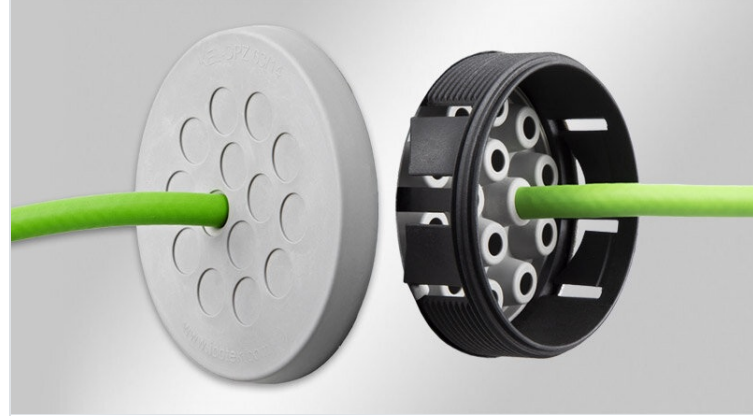

KEL-DPZ-CLICK geçmeli kablo geçiş plakaları

M25 - M63 dişli / IP65 / IP66 / IP68

Kablo giriş plakaları KEL-DPZ-CLICK ile dar alanlardan, 1.5 ile 22 mm farklı çap arasında çok sayıda kablo geçirme imkanı sunmakta. Ayrıca çift yönlü IP65 / IP66 / IP68 sızdırmazlığı sağlar ve aynı zamanda gerilmeyi azaltır.

Kendini ispatlamış KEL-DPZ kablo geçişin yeni modeli direkt olarak boşaltmaya geçirilir. Böylelikle montaj süresi kısaltılmaktadır. Alternatif olarak bir somun ile de sabitlenir. KEL-DPZ-CLICK, entegre edilmiş M25 ile M63 arası metrik dişe sahip. Bunlar için standart rakor boşaltmaları kullanılabilir.