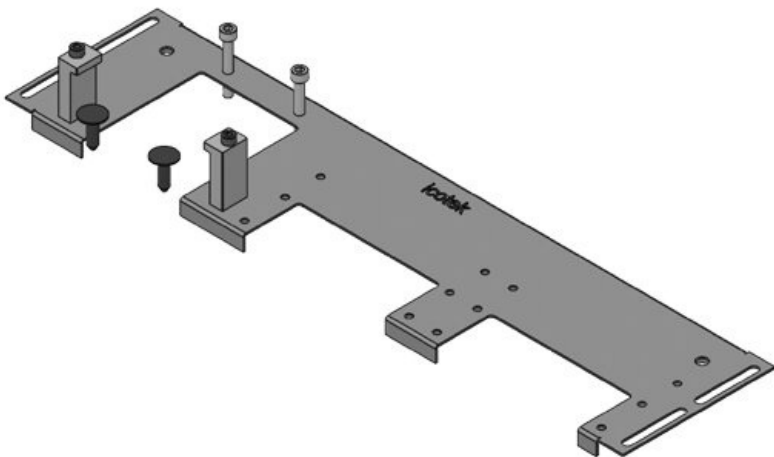

IP-Klass (EN 60529)	IP54
Material	Basplatta: Stål, galvaniskt förzinkat
Brandklass	UL94-V0, självslocknande
Egenskaper	silikonfri, halogenfri
Moneringstyp	Skruvmontering

Fördelar

Produkttyper och storlekar

ArtNr.	44300	För	600 mm
EAN	4251269336	kapslingsbredd	
	430	Synstorlek på	452 mm
Antal	1	basöppning	
Längd	488 mm	Lämplig för:	2 x KEL-U 24
Bredd	100 mm		/ KEL-FA 24 /
Höjd	12 mm		KEL-QUICK
Basplattans	488 mm		24
totala längd		Lämplig för	Rittal VX25
		kapsling	

ArtNr.	44301	För	600 mm
EAN	4251269336	kapslingsbredd	
	447	Synstorlek på basöppning	452 mm
Antal	1	Lämplig för:	1 × KEL-JUMBO 2 1 × KEL-U 24 / KEL-FA 24 / KEL-QUICK 24
Längd	488 mm	Lämplig för kapsling	Rittal VX25
Bredd	120 mm		
Höjd	12 mm		
Basplattans totala längd	488 mm		