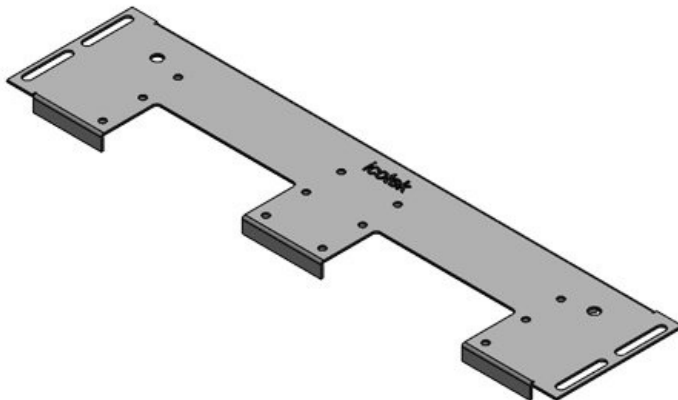

ArtNr.	44303	För	800 mm
EAN	4251269336	kapslingsbredd	
	461	Synstorlek på	652 mm
Antal	1	basöppning	
Längd	688 mm	Lämplig för:	4 × KEL-U 24
Bredd	100 mm		/ KEL-FA 24 /
Höjd	12 mm		KEL-QUICK
Basplattans	688 mm		24
totala längd		Lämplig för	Rittal VX25
		kapsling	

ArtNr.	44304	För	800 mm
EAN	4251269336	kapslingsbredd	
	478	Synstorlek på	652 mm
Antal	1	basöppning	
Längd	688 mm	Lämplig för:	1 × KEL-
Bredd	120 mm		JUMBO 1 3
Höjd	12 mm		× KEL-U 24 /
Basplattans	688 mm		KEL-FA 24 /
totala längd			KEL-QUICK
			24
		Lämplig för	Rittal VX25
		kapsling	

ArtNr.	44305	För	800 mm
EAN	4251269336	kapslingsbredd	
	485	Synstorlek på	652 mm
Antal	1	basöppning	
Längd	688 mm	Lämplig för:	1 x KEL-
Bredd	120 mm		JUMBO 2 2
Höjd	12 mm		x KEL-U 24 /
Basplattans	688 mm		KEL-FA 24 /
totala längd			KEL-QUICK
			24
		Lämplig för	Rittal VX25
		kapsling	