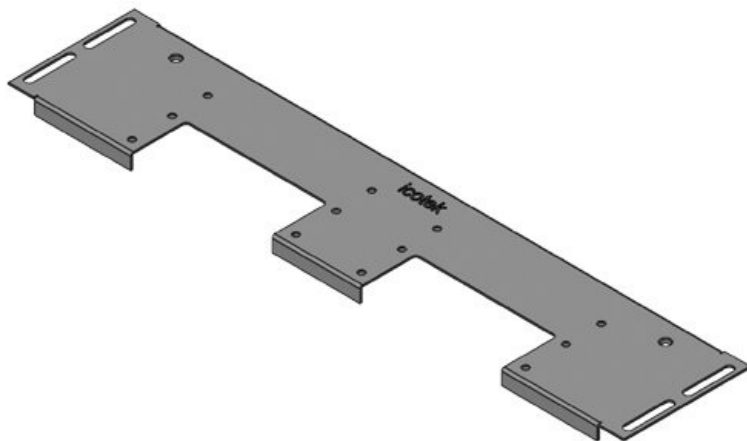

KDR-VX25 | Styrskop-golvplåt

för styrskop Rittal VX25 / IP54

IP54

HL3
EN 45545-2

RoHS
compliant

REACH
COMPLIANCE

Made in
Germany

Specifikationer

IP-Klass (EN 60529)	IP54
Material	Basplatta: Stål, galvaniskt förzinkat
Brandklass	UL94-V0, självslocknande
Egenskaper	silikonfri, halogenfri
Moneringstyp	Skruvmontering

Fördelar

Produkttyper och storlekar

ArtNr.	44300	För	600 mm
EAN	4251269336	kapslingsbredd	
	430	Synstorlek på	452 mm
Antal	1	basöppning	
Längd	488 mm	Lämplig för:	2 x KEL-U 24
Bredd	100 mm		/ KEL-FA 24 /
Höjd	12 mm		KEL-QUICK
Basplattans	488 mm		24
totala längd		Lämplig för	Rittal VX25
		kapsling	

ArtNr.	44301	För	600 mm
EAN	4251269336	kapslingsbredd	
	447	Synstorlek på basöppning	452 mm
Antal	1	Lämplig för:	1 × KEL-JUMBO 2 1 × KEL-U 24 / KEL-FA 24 / KEL-QUICK 24
Längd	488 mm	Lämplig för kapsling	Rittal VX25
Bredd	120 mm		
Höjd	12 mm		
Basplattans totala längd	488 mm		