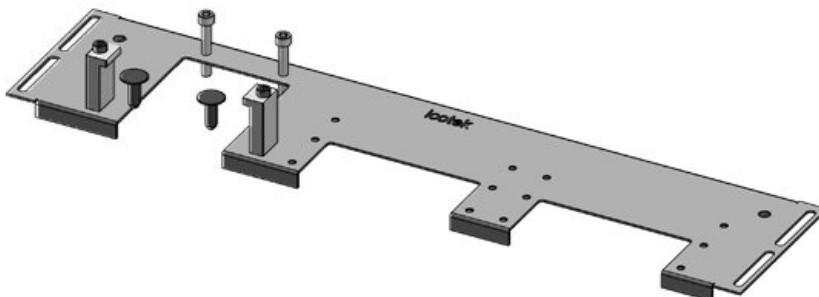

ArtNr.	44310	För	1.200 mm
EAN	4251269336	kapslingsbredd	
	539	Synstorlek på	502 mm
Antal	1	basöppning	
Längd	538 mm	Lämplig för:	1 × KEL-
Bredd	120 mm		JUMBO 1 | 2
Höjd	12 mm		× KEL-U 24 /
Basplattans	538 mm		KEL-FA 24 /
totala längd			KEL-QUICK
			24
		Lämplig för	Rittal VX25
		kapsling