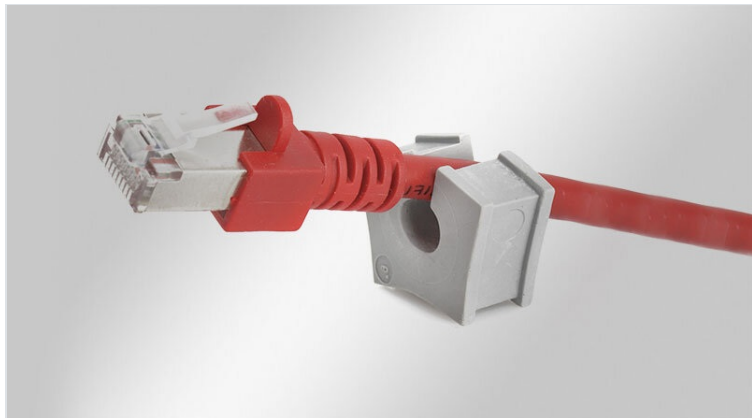

QT | Slitsade instaser för QUICK-system

för kabeldia. 1 - 15 mm / IP54 / UL Typ 12

Kabelgenomföringen QT används i följande kabelgenomföringssystem:

- [KEL-QUICK](#)
- [QVT](#)
- [QVT-CLICK](#)
- [KEL-QTA](#)

Modellserien kan användas från 1 till 15 mm i diameter.

Genom användningen av kabelhylsor kan packningstätheten av kabelgenomföringen ökas massivt.

Olika speciella hylsor, t.ex. hylsor för ASI-ledningar, ökar kabelgenomföringens variabilitet. Blindhylsor kan förseгла ställen där hylsor inte är monterade.