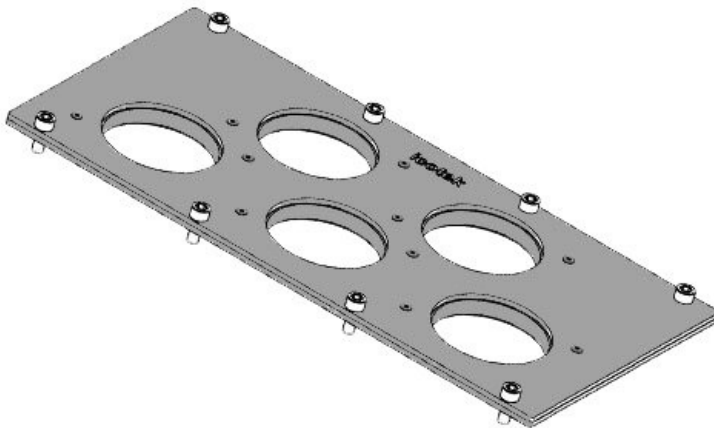

ArtNr.	43899	Lämplig för:	5 × KEL-DPZ
EAN	4251269319		63 / KEL-
	020		DPZ-HD 63 /
Antal	1		KEL-DPZ-
Längd	338 mm		CLICK 63 /
Bredd	168 mm		KEL-SCDP-TR
Höjd	3 mm		63 / KEL-DPF
Utskärning,	63,4 mm		63
rund		Lämplig för	Rittal VX25,
		kapsling	Rittal TS 8