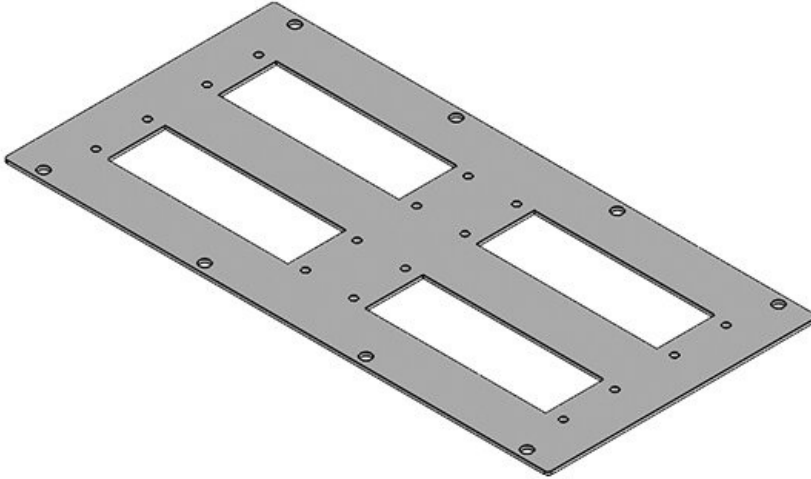

Modulplattorna kan fixeras vid:

- separationsväggar från Rittal
- stängda styrskåpsbottnar och -tak från diverse tillverkare
- styrskåpsbottar från Rittal med hjälp av bottenplattorna KDR-BMP

Den stängda modulplattan (täckplattor) kan försegla oanvända utskärningar. Den har beställnumret 43882. En passande tätning är ingår i sändningen.

Specifikationer

IP-Klass (EN 60529)	IP54
Material	Stål, galvaniskt förzinkat Aluminium

Fördelar

Produkttyper och storlekar

MP 0

ArtNr.	43882
EAN	4251269310898
Antal	1
Längd	338 mm
Bredd	168 mm
Höjd	2 mm
Lämplig för kapsling	Rittal VX25, Rittal TS 8

MP 1

ArtNr.	43891	Lämplig för:	3 × KEL 24 /
EAN	4251269310		KEL-U 24 /
	966		KEL-FA 24 /
Antal	1		KEL-QUICK
Längd	338 mm		24
Bredd	168 mm	Lämplig för	Rittal VX25,
Höjd	2 mm	kapsling	Rittal TS 8
Utskäring	112 × 36 mm		

**MP 2**

ArtNr.	43890	Lämplig för:	4 × KEL 24 /
EAN	4251269310		KEL-U 24 /
	959		KEL-FA 24 /
Antal	1		KEL-QUICK
Längd	338 mm		24
Bredd	168 mm	Lämplig för	Rittal VX25,
Höjd	2 mm	kapsling	Rittal TS 8
Utskäring	112 × 36 mm		