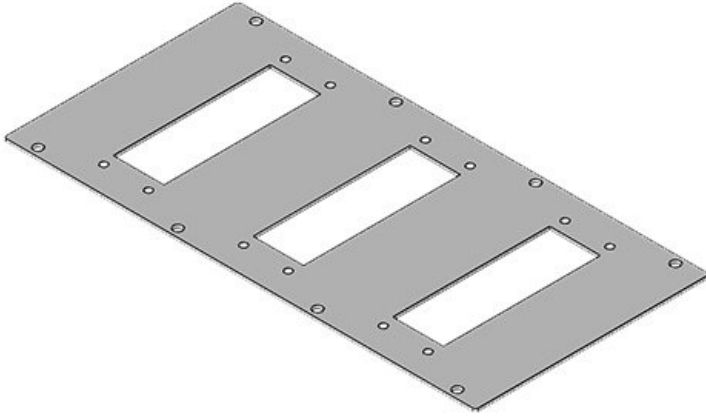

Modulplattorna kan fixeras vid:

- separationsväggar från Rittal
- stängda styrskåpsbottnar och -tak från diverse tillverkare
- styrskåpsbottar från Rittal med hjälp av bottenplattorna KDR-BMP

Den stängda modulplattan (täckplattor) kan försegla oanvända utskärningar. Den har beställnumret 43882. En passande tätning är ingår i sändningen.

Specifikationer

IP-Klass (EN 60529)	IP54
Material	Stål, galvaniskt förzinkat Aluminium

Fördelar

Produkttyper och storlekar

MP 0

ArtNr.	43882
EAN	4251269310898
Antal	1
Längd	338 mm
Bredd	168 mm
Höjd	2 mm
Lämplig för kapsling	Rittal VX25, Rittal TS 8

MP 1

ArtNr.	43891	Lämplig för:	3 × KEL 24 /
EAN	4251269310		KEL-U 24 /
	966		KEL-FA 24 /
Antal	1		KEL-QUICK
Längd	338 mm		24
Bredd	168 mm	Lämplig för	Rittal VX25,
Höjd	2 mm	kapsling	Rittal TS 8
Utskäring	112 × 36 mm		

**MP 2**

ArtNr.	43890	Lämplig för:	4 × KEL 24 /
EAN	4251269310		KEL-U 24 /
	959		KEL-FA 24 /
Antal	1		KEL-QUICK
Längd	338 mm		24
Bredd	168 mm	Lämplig för	Rittal VX25,
Höjd	2 mm	kapsling	Rittal TS 8
Utskäring	112 × 36 mm		