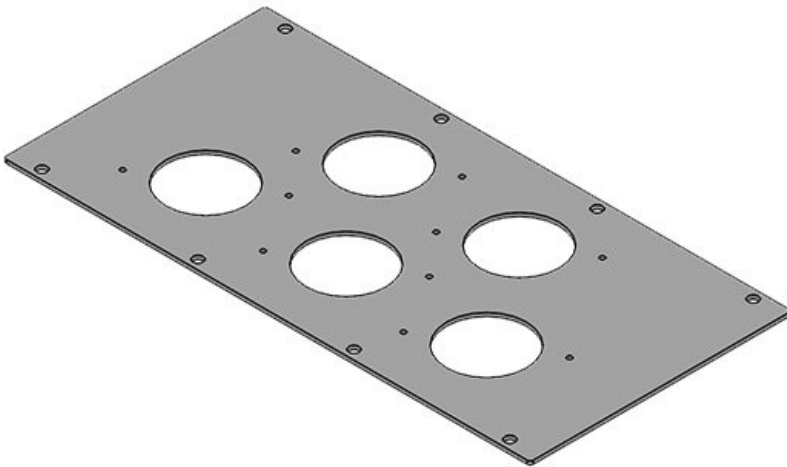

MP 6

ArtNr.	43883	Lämplig för:	5 × KEL-DPZ
EAN	4251269310		50 / KEL-
	904		DPZ-HD 50 /
Antal	1		KEL-DPZ-
Längd	338 mm		CLICK 50 /
Bredd	168 mm		KEL-SCDP-TR
Höjd	2 mm		50 / KEL-DPF
Utskärning,	50,4 mm		50
rund		Lämplig för	Rittal VX25,
		kapsling	Rittal TS 8