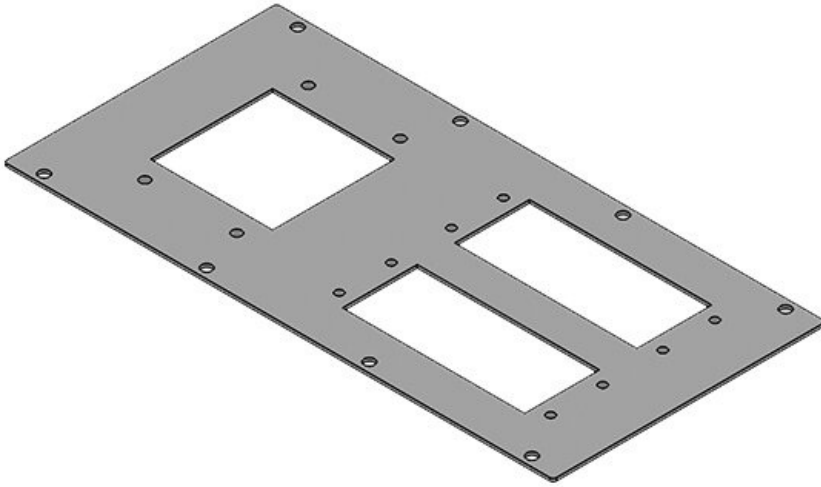

MP 5

ArtNr.	43887	Lämplig för:	2 × KEL 24 /
EAN	4251269310		KEL-U 24 /
	928		KEL-FA 24 /
Antal	1		KEL-QUICK
Längd	338 mm		24, 1 × KEL-
Bredd	168 mm		JUMBO 1
Höjd	2 mm	Lämplig för	Rittal VX25,
Utskärning	112 × 36 mm	kapsling	Rittal TS 8