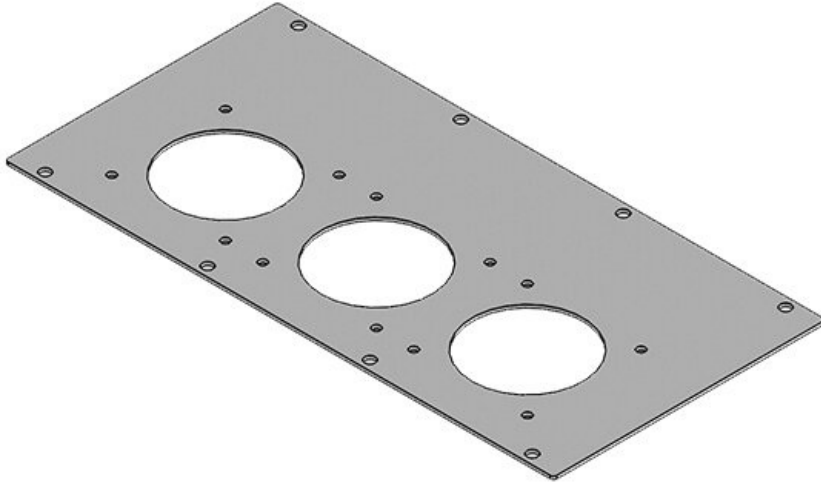

MP 7

ArtNr.	43889	Lämplig för:	3 × KEL-
EAN	4251269310		JUMBO flex
	942	Lämplig för	Rittal VX25,
Antal	1	kapsling	Rittal TS 8
Längd	338 mm		
Bredd	168 mm		
Höjd	2 mm		
Utskäring,	75,5 mm		
rund