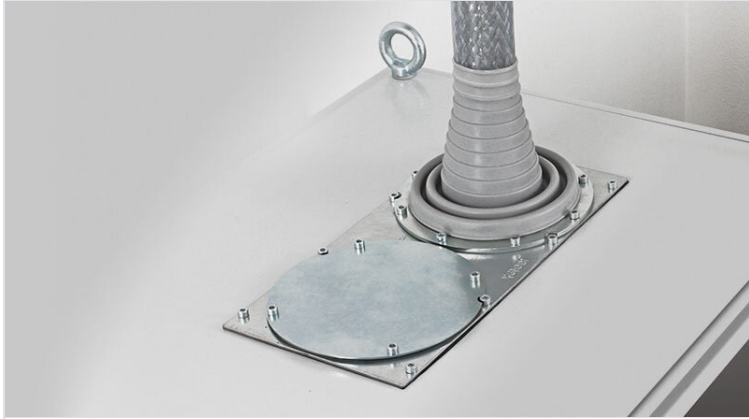

MP modulplattor

för styrskop / IP54

IP54

RoHS
compliant

REACH
COMPLIANCE

Made in
Germany

Modulplattorna har utskärningar att ta upp kabelgenomföringssystemen [KEL 24](#), [KEL-U 24](#), [KEL-QUICK 24](#), [KEL-JUMBO](#), [KEL-DPF](#), [KEL-JUMBO flex](#) och [KEL-ULTRA flex](#).

Modulplattorna kan fixeras vid:

- separationsväggar från Rittal
- stängda styrskåpsbottnar och -tak från diverse tillverkare
- styrskåpsbottar från Rittal med hjälp av bottenplattorna KDR-BMP

Den stängda modulplattan (täckplattor) kan försegla oanvända utskärningar. Den har beställnumret 43882. En passande tätning är ingår i sändningen.