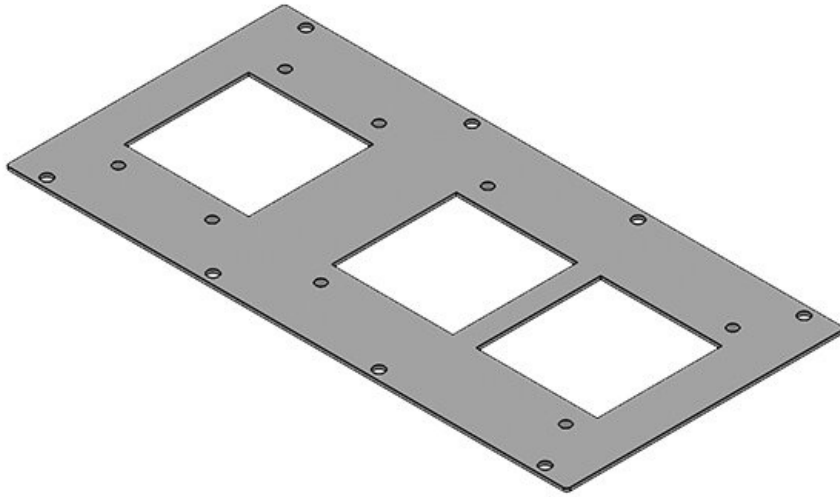

MP 3

ArtNr.	43886	Lämplig för	Rittal VX25,
EAN	4251269310	kapsling	Rittal TS 8
	911		
Antal	1		
Längd	338 mm		
Bredd	168 mm		
Höjd	2 mm		
Lämplig för:	1 × KEL-		
	JUMBO 1, 1 ×		
	KEL-JUMBO 2