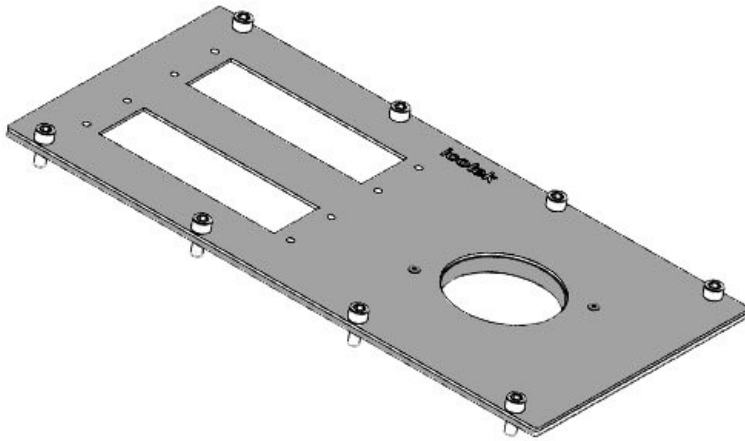

MP 7

ArtNr.	43889	Lämplig för:	3 × KEL-
EAN	4251269310		JUMBO flex
	942	Lämplig för	Rittal VX25,
Antal	1	kapsling	Rittal TS 8
Längd	338 mm		
Bredd	168 mm		
Höjd	2 mm		
Utskäring,	75,5 mm		
rund			

MP 8

ArtNr.	43894	Lämplig för:	2 × KEL-
EAN	4251269310		ULTRA flex
	973	Lämplig för	Rittal VX25,
Antal	1	kapsling	Rittal TS 8
Längd	338 mm		
Bredd	168 mm		
Höjd	3 mm		
Utskäring,	140 mm		
rund			