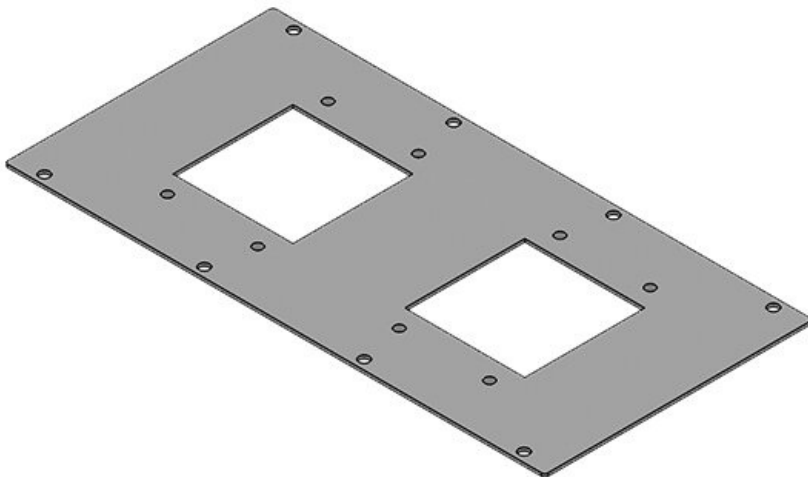

**MP 2**

ArtNr.	43890	Lämplig för:	4 × KEL 24 /
EAN	4251269310		KEL-U 24 /
	959		KEL-FA 24 /
Antal	1		KEL-QUICK
Längd	338 mm		24
Bredd	168 mm	Lämplig för	Rittal VX25,
Höjd	2 mm	kapsling	Rittal TS 8
Utskäring	112 × 36 mm		

MP 3

ArtNr.	43886	Lämplig för	Rittal VX25,
EAN	4251269310	kapsling	Rittal TS 8
	911		
Antal	1		
Längd	338 mm		
Bredd	168 mm		
Höjd	2 mm		
Lämplig för:	1 × KEL-		
	JUMBO 1, 1 ×		
	KEL-JUMBO 2		

MP 4

ArtNr.	43888	Lämplig för	Rittal VX25,
EAN	4251269310	kapsling	Rittal TS 8
	935		
Antal	1		
Längd	338 mm		
Bredd	168 mm		
Höjd	2 mm		
Lämplig för:	2 × KEL-		
	JUMBO 1		