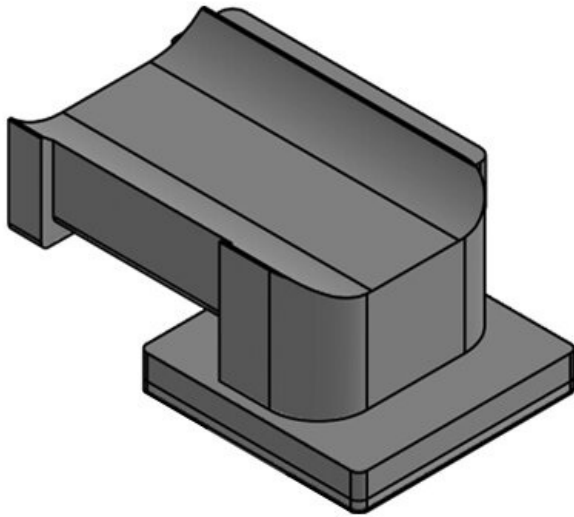

KBH-KS 24

ArtNr. **61081.9005**
EAN **4251269334**
900
Antal **50**
Suitable for: **KLKB 200 x**
13, KLB 10,
KLB 15, KLB
20
Längd **45,5 mm**
Bredd **27 mm**
Höjd **19 mm**

KBH-KS 36

ArtNr. **61082**
EAN **4251269334**
870
Antal **10**
Suitable for: **KLKB 300 x**
17, KLB 15,
KLB 20, KLB
25
Längd **50,5 mm**
Bredd **27 mm**
Höjd **20 mm**

KBH-KS 36

ArtNr. **61082.9005**
EAN **4251269334**
917
Antal **50**
Suitable for: **KLKB 300 x**
17, KLB 15,
KLB 20, KLB
25
Längd **50,5 mm**
Bredd **27 mm**
Höjd **20 mm**