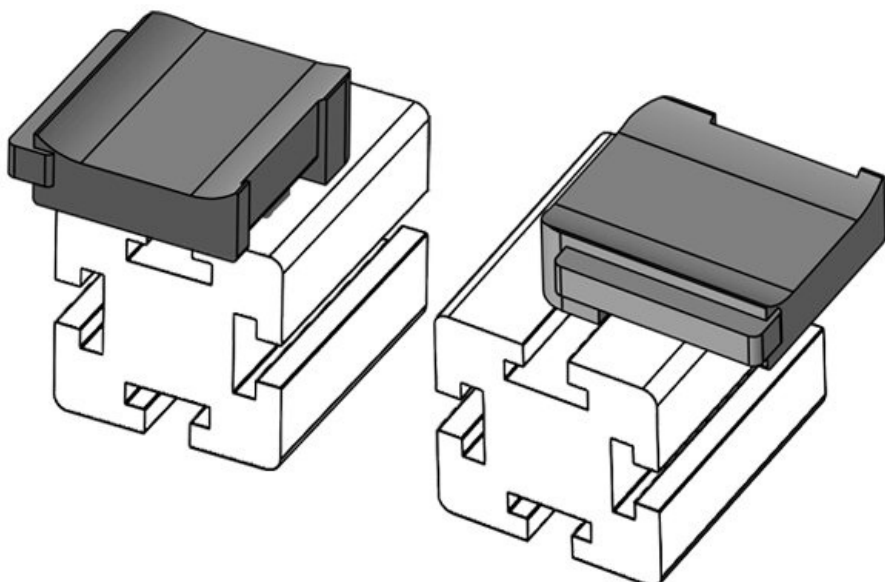

KBH-R 36 80/20 (25 x 25 mm)

ArtNr. **61086** Monteringshøj **19 mm**
EAN **4251269334** d
955
Antal **10**
Suitable for: **KLKB 300 x**
17, KLB 15,
KLB 20, KLB
25
Längd **43 mm**
Bredd **36,5 mm**
Höjd **24 mm**