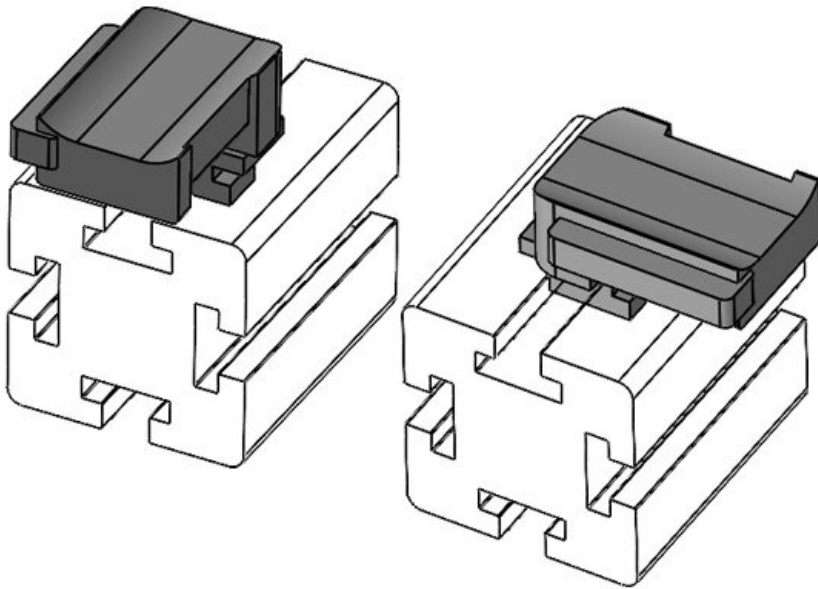

KBH-R 24 Bosch Rexroth G8

ArtNr. **61055** Monteringshøj **18 mm**
EAN **4251269331 d**
541
Antal **10**
Suitable for: **KLKB 200 x**
13, KLB 10,
KLB 15, KLB
20
Längd **38 mm**
Bredd **24,5 mm**
Höjd **22,5 mm**