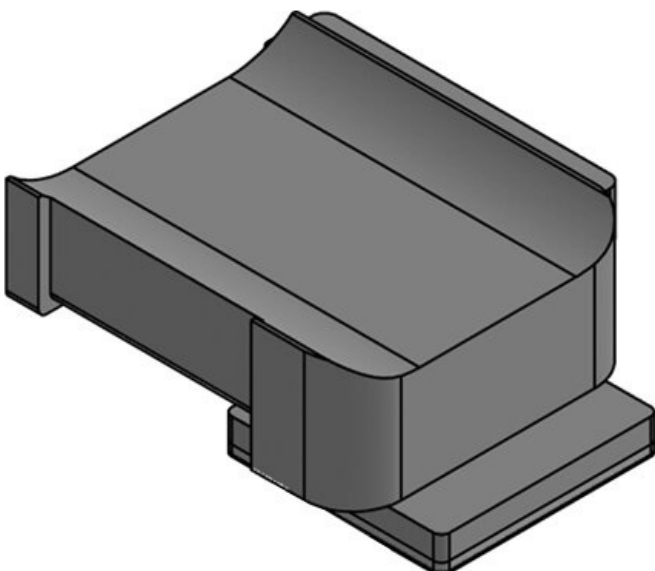

ArtNr. **61082**
EAN **4251269334**
870
Antal **10**
Suitable for: **KLKB 300 x**
17, KLB 15,
KLB 20, KLB
25
Längd **50,5 mm**
Bredd **27 mm**
Höjd **20 mm**

KBH-KS 36