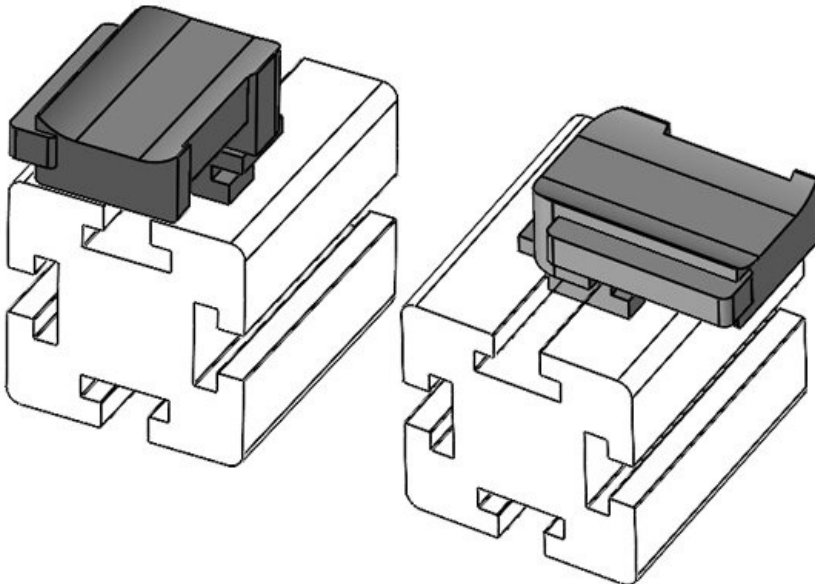

KBH-R 12 MiniTec G8

ArtNr.
EAN
Antal
Suitable for:

61048
4251269331473
10
KLKB 200 x 13, KLB 10, KLB
15
34 mm
13,5 mm
23 mm

Monteringshöjd

16,5 mm

Längd
Bredd
Höjd

KBH-R 12 MiniTec G8

ArtNr.
EAN
Antal
Suitable for:

61048.9005
4251269331664
50
KLKB 200 x 13, KLB 10, KLB
15
34 mm
13,5 mm
23 mm

Monteringshöjd

16,5 mm

Längd
Bredd
Höjd

KBH-R 24 MiniTec G8

ArtNr.
EAN

61049 Monteringshöjd **18 mm**

4251269331 d
480

Antal **10**
Suitable for: **KLKB 200 x**
13, KLB 10,
KLB 15, KLB
20

Längd **38 mm**
Bredd **24,5 mm**
Höjd **24 mm**