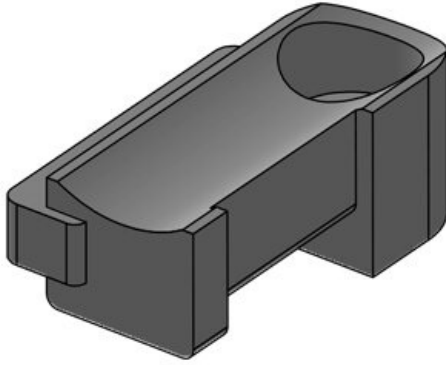

KBH-S 12 M5

ArtNr. **61030** Antal skruvhål **1**
EAN **4251269331** Skruvhålens diameter **5,3 mm**
Antal **10**
Suitable for: **KLKB 200 x 13, KLB 10, KLB 15**
Längd **34 mm**
Bredd **13,5 mm**
Höjd **13,5 mm**