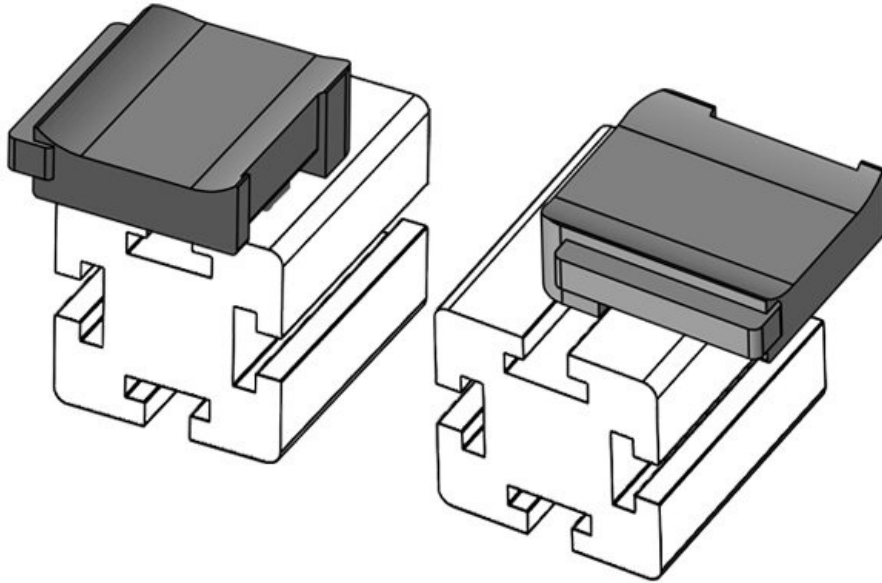

KBH-R 36 80/20 (25 x 25 mm)

ArtNr.	61086.9005	Monteringshøj	19 mm
EAN	4251269334	d	
	993		
Antal	50		
Suitable for:	KLKB 300 x		
	17, KLB 15,		
	KLB 20, KLB		
	25		
Längd	43 mm		
Bredd	36,5 mm		
Höjd	24 mm		

KBH-R 12 80/20 (40 x 40 mm)

ArtNr.	61088	Monteringshøj	16,5 mm
EAN	4251269335013		
Antal	10		
Suitable for:	KLKB 200 x 13, KLB 10, KLB		
	15		
Längd	34 mm		
Bredd	13,5 mm		
Höjd	21 mm		

KBH-R 12 80/20 (40 x 40 mm)

ArtNr.	61088.9005	Monteringshøj	16,5 mm
EAN	4251269335051		
Antal	50		
Suitable for:	KLKB 200 x 13, KLB 10, KLB		
	15		
Längd	34 mm		
Bredd	13,5 mm		
Höjd	21 mm