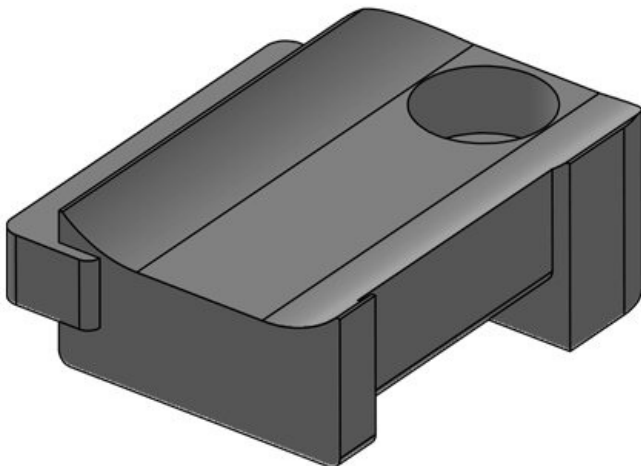

KBH-S 24 M5

ArtNr. **61031** Antal skruvhål **1**
EAN **4251269331** Skruvhålens diameter **5,3 mm**
Antal **10**
Suitable for: **KLKB 200 x 13, KLB 10, KLB 15, KLB 20**
Längd **38 mm**
Bredd **24,5 mm**
Höjd **14,8 mm**