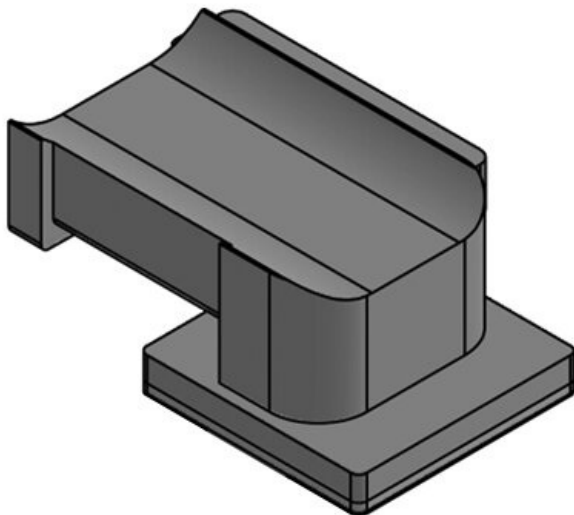

ArtNr. **61081**
EAN **4251269334**
863
Antal **10**
Suitable for: **KLKB 200 x**
13, KLB 10,
KLB 15, KLB
20
Längd **45,5 mm**
Bredd **27 mm**
Höjd **19 mm**