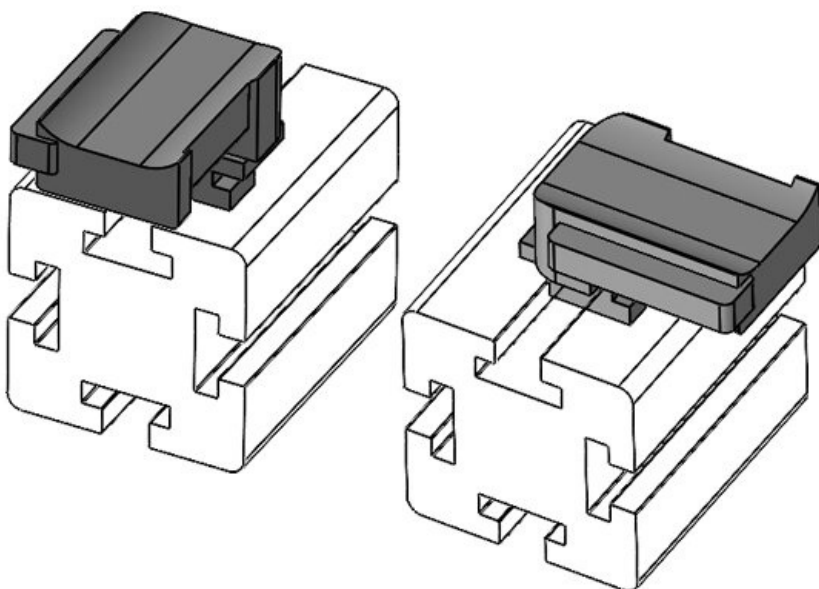

KBH-R 24 80/20 (25 x 25 mm)

ArtNr. **61085.9005** Monteringshøj **18 mm**
EAN **4251269334** d
986
Antal **50**
Suitable for: **KLKB 200 x**
13, KLB 10,
KLB 15, KLB
20
Längd **38 mm**
Bredd **24,5 mm**
Höjd **23 mm**