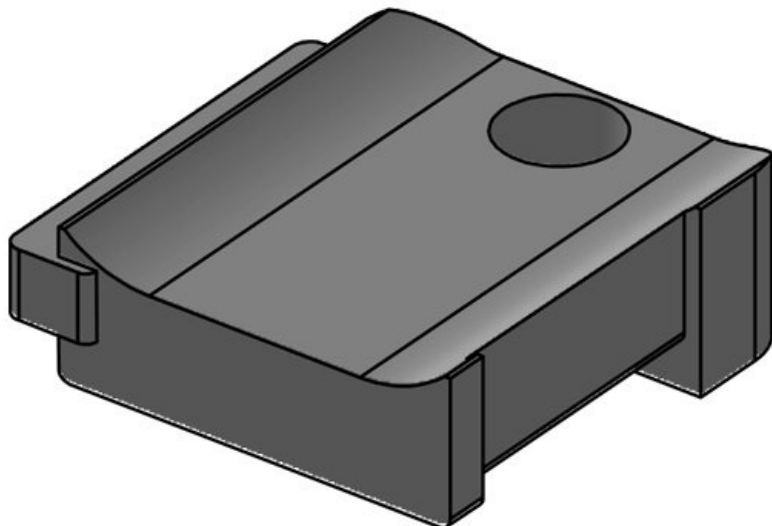

KBH-S 36-1 M5

ArtNr. **61032** Antal skruvhål **1**
EAN **4251269331** Skruvhålens diameter **5,3 mm**
374
Antal **10**
Suitable for: **KLKB 300 x 17, KLB 15, KLB 20, KLB 25**
Längd **43 mm**
Bredd **36,5 mm**
Höjd **16 mm**