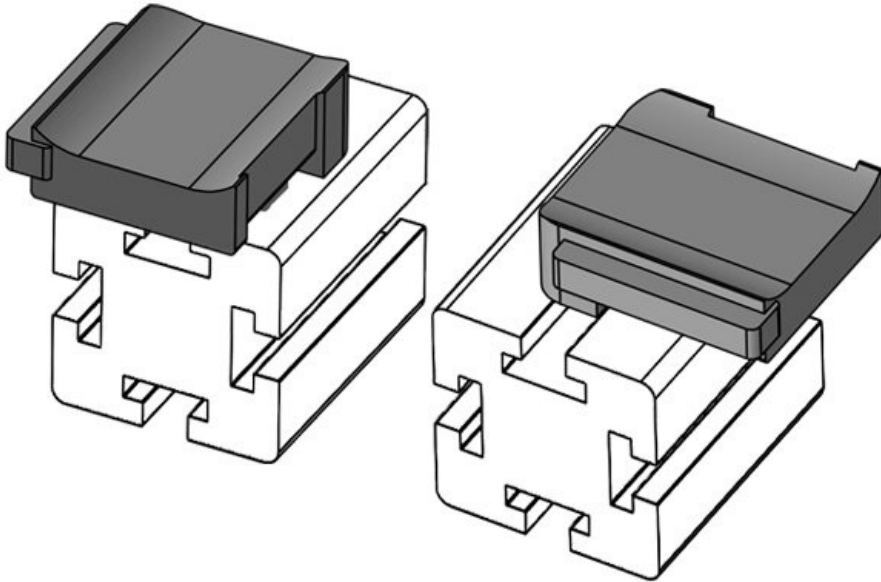

ArtNr. **61063** Monteringshøj **19 mm**
EAN **4251269333** d
507
Antal **10**
Suitable for: **KLKB 300 x**
17, KLB 15,
KLB 20, KLB
25
Längd **43 mm**
Bredd **36,5 mm**
Höjd **24,5 mm**