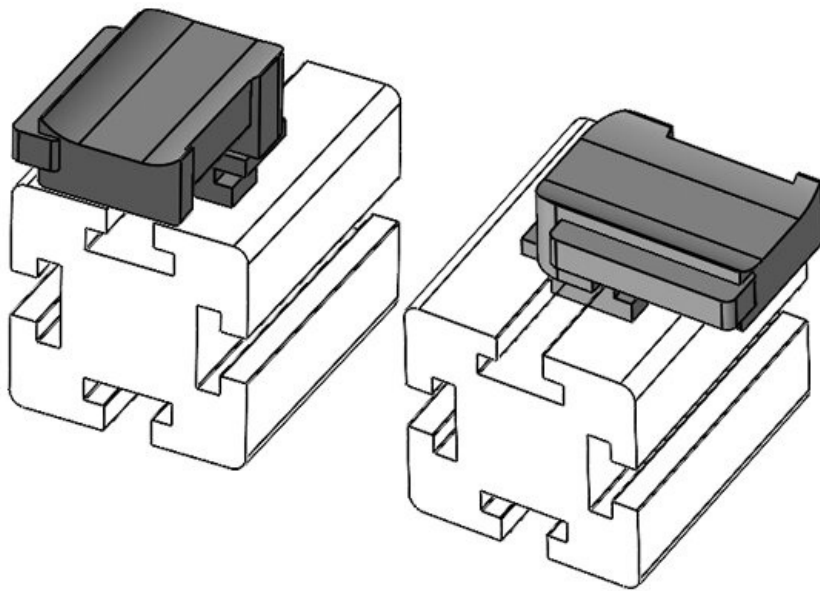

KBH-R 24 80/20 (40 x 40 mm)

ArtNr. **61089.9005** Monteringshøj **18 mm**
EAN **4251269335** d
068
Antal **50**
Suitable for: **KLKB 200 x 13, KLB 10, KLB 15, KLB 20**
Längd **38 mm**
Bredd **24,5 mm**
Höjd **25 mm**