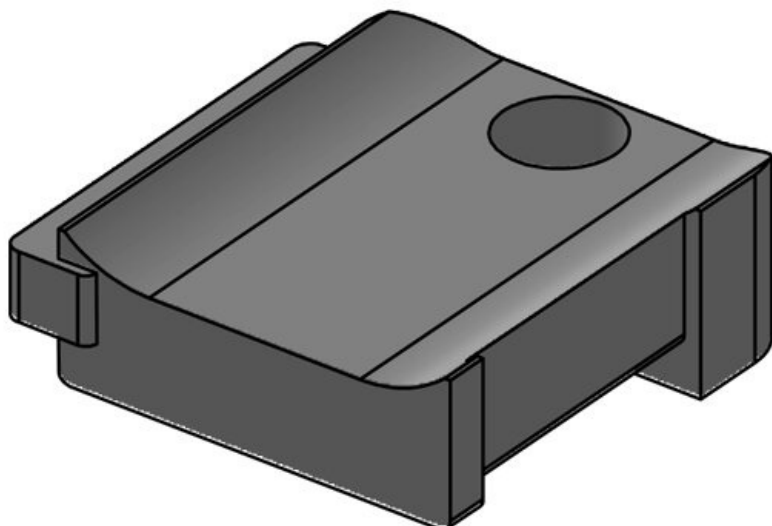

KBH-S 36-1 M5

ArtNr. **61032.9005** Antal skruvhål **1**
EAN **4251269331** Skruvhålens diameter **5,3 mm**
619
Antal **50**
Suitable for: **KLKB 300 x 17, KLB 15, KLB 20, KLB 25**
Längd **43 mm**
Bredd **36,5 mm**
Höjd **16 mm**