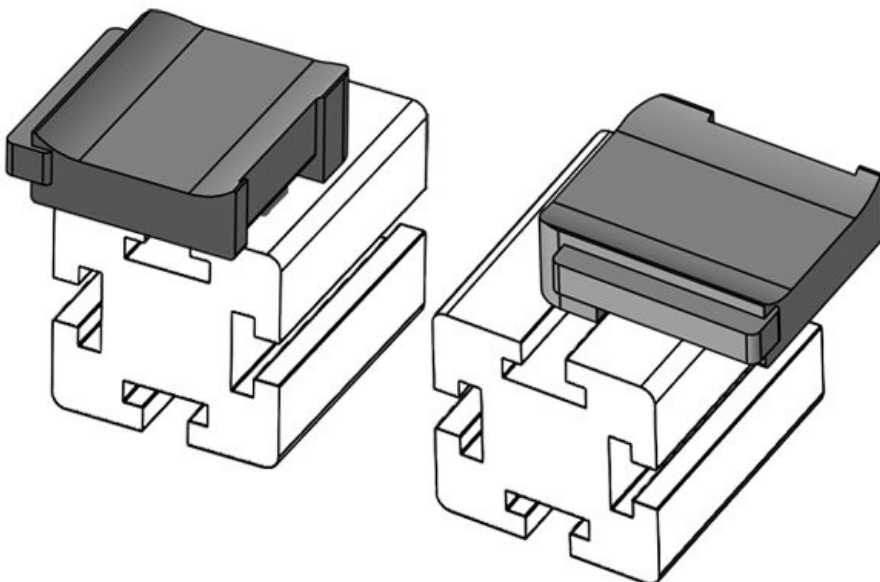

KBH-R 36-1 Bosch Rexroth G8

ArtNr. **61056** Monteringshøj **19 mm**
EAN **4251269331 d**
558
Antal **10**
Suitable for: **KLKB 300 x**
17, KLB 15,
KLB 20, KLB
25
Längd **43 mm**
Bredd **36,5 mm**
Höjd **22,5 mm**