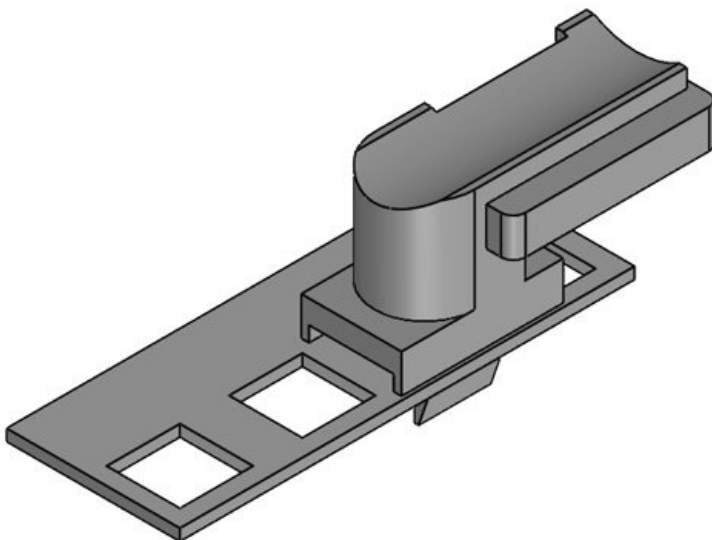

ArtNr. **61073** Monteringshøj **16,5 mm**
EAN **4251269333** d
750
Antal **10**
Suitable for: **KLKB 200 x**
13, KLB 10,
KLB 15
Längd **34 mm**
Bredd **13,5 mm**
Höjd **24,5 mm**