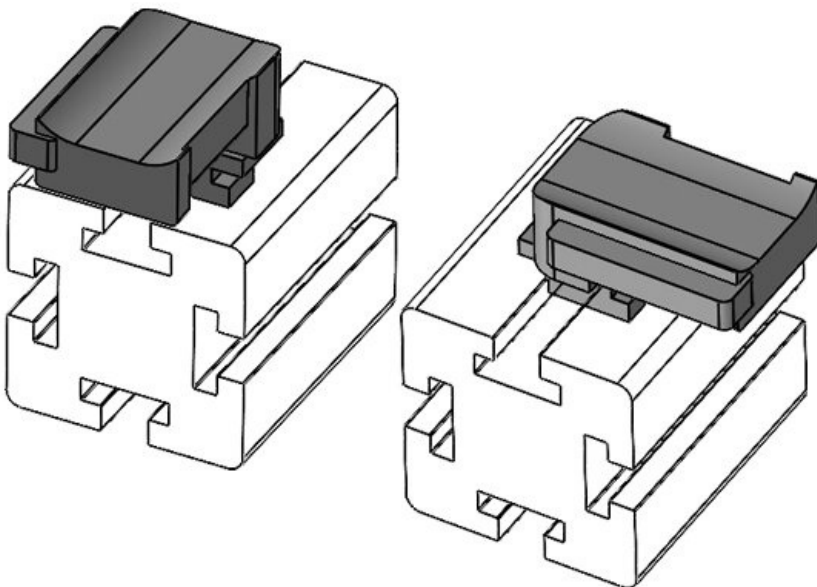

KBH-R 24 Bosch Rexroth G10

ArtNr. **61058** Monteringshøj **18 mm**
EAN **4251269331 d**
572
Antal **10**
Suitable for: **KLKB 200 x**
13, KLB 10,
KLB 15, KLB
20
Längd **38 mm**
Bredd **24,5 mm**
Höjd **26 mm**