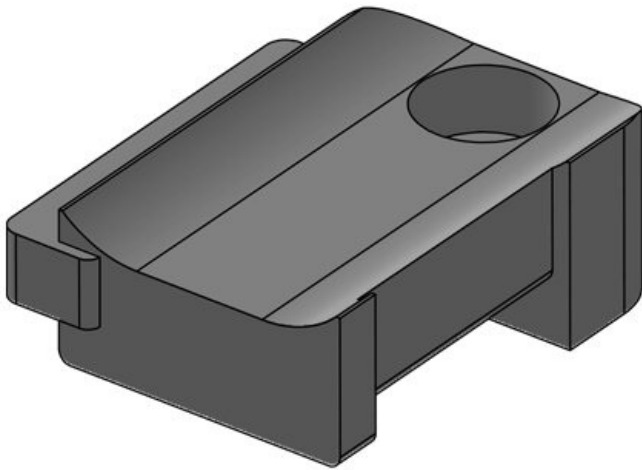

KBH-S 24 M5

ArtNr. **61031.9005** Antal skruvhål **1**
EAN **4251269331** Skruvhålens diameter **5,3 mm**
602
Antal **50**
Suitable for: **KLKB 200 x 13, KLB 10, KLB 15, KLB 20**
Längd **38 mm**
Bredd **24,5 mm**
Höjd **14,8 mm**