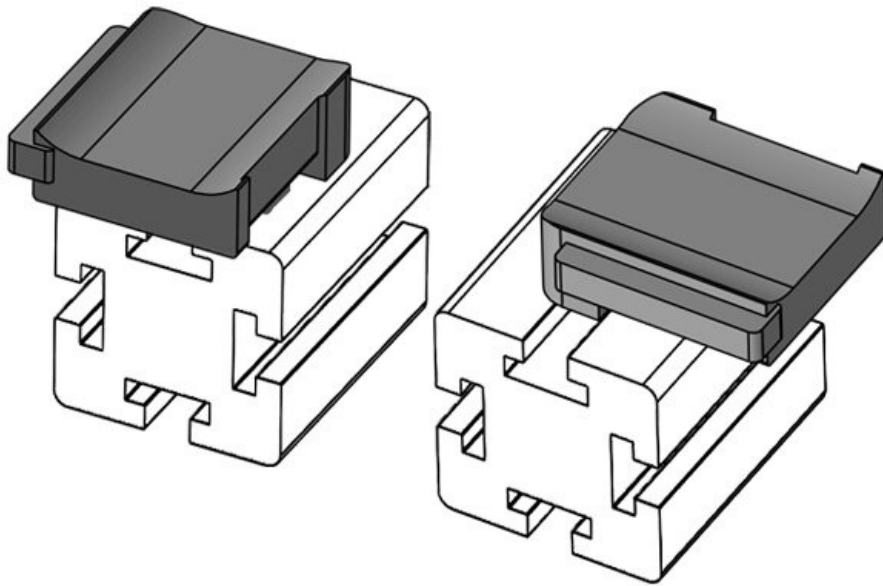

ArtNr. **61067** Monteringshøj **19 mm**
EAN **4251269333** d
583
Antal **10**
Suitable for: **KLKB 300 x**
17, KLB 15,
KLB 20, KLB
25
Längd **43 mm**
Bredd **36,5 mm**
Höjd **24,5 mm**