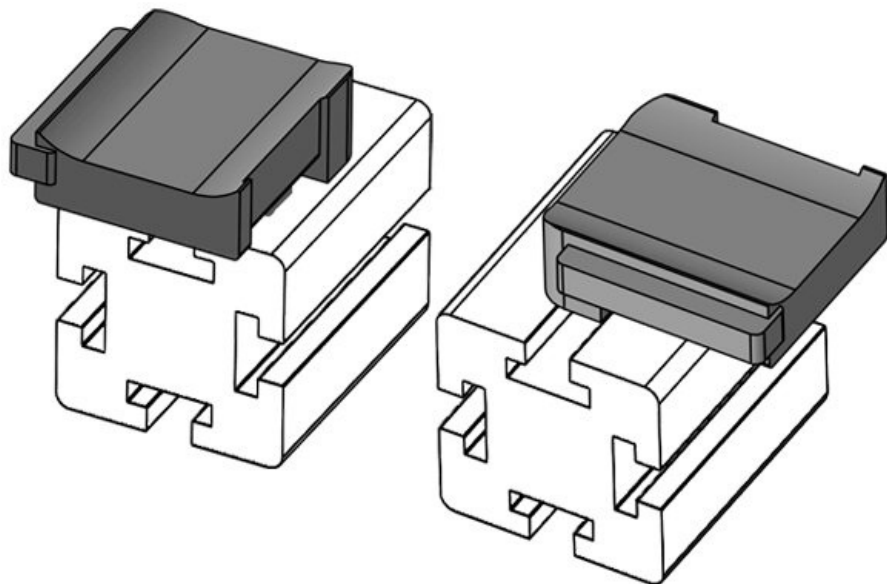

KBH-R 36 Bosch Rexroth G10

ArtNr. **61059.9005** Monteringshøj **19 mm**
EAN **4251269331** d
770
Antal **50**
Suitable for: **KLKB 300 x**
17, KLB 15,
KLB 20, KLB
25
Längd **43 mm**
Bredd **36,5 mm**
Höjd **26 mm**