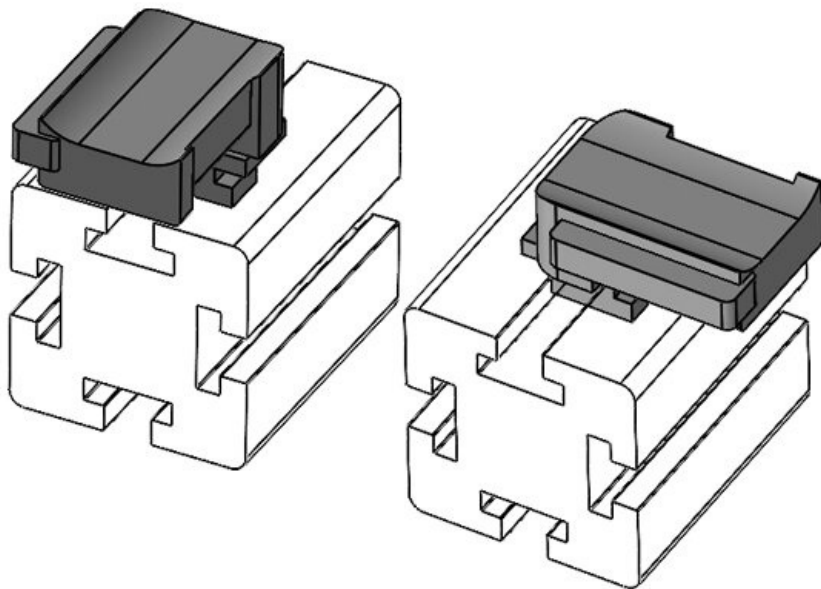

KBH-R 24 Bosch Rexroth G10

ArtNr. **61058.9005** Monteringshøj **18 mm**
EAN **4251269331** d
763
Antal **50**
Suitable for: **KLKB 200 x**
13, KLB 10,
KLB 15, KLB
20
Längd **38 mm**
Bredd **24,5 mm**
Höjd **26 mm**