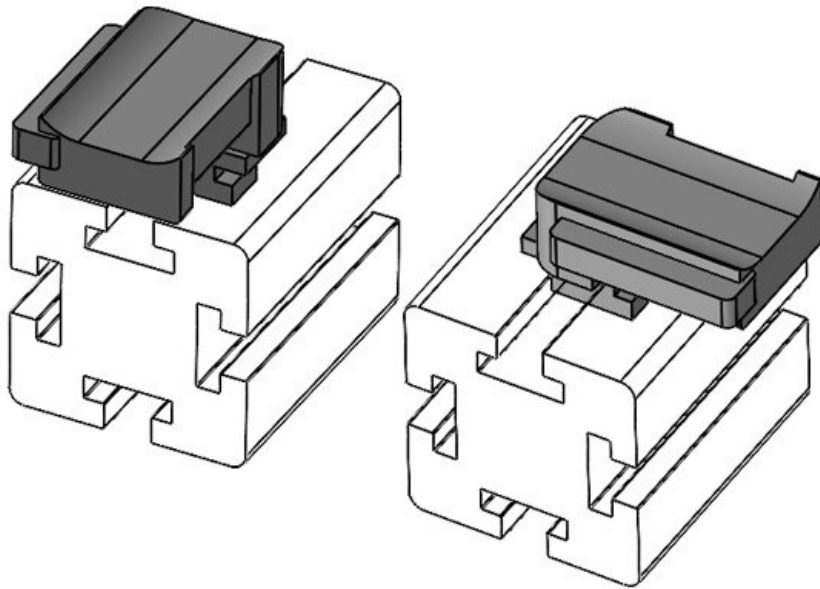

KBH-R 24 MiniTec / item G8

ArtNr. **61052.9005** Monteringshøj **18 mm**
EAN **4251269331** d
701
Antal **50**
Suitable for: **KLKB 200 x**
13, KLB 10,
KLB 15, KLB
20
Längd **38 mm**
Bredd **24,5 mm**
Höjd **26 mm**