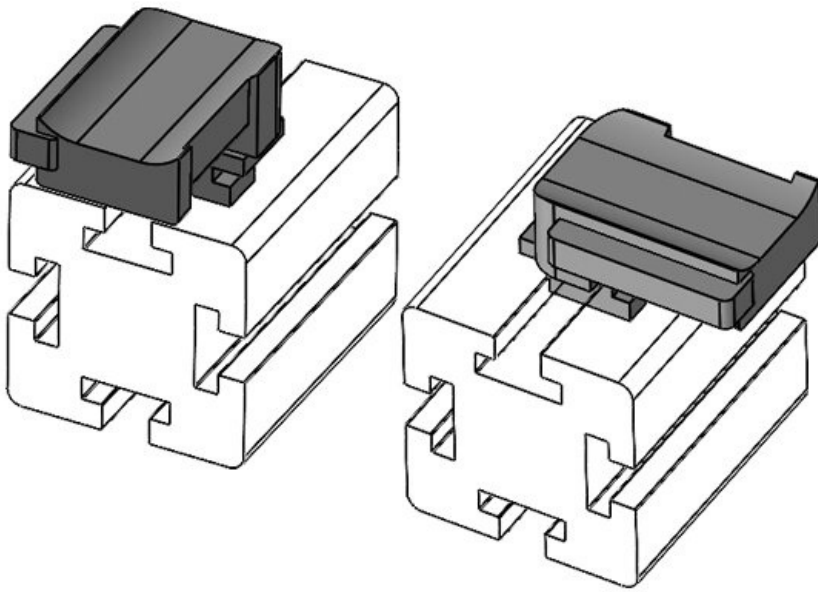

ArtNr. **61062.9005** Monteringshøj **18 mm**
EAN **4251269333** d
538
Antal **50**
Suitable for: **KLKB 200 x**
13, KLB 10,
KLB 15, KLB
20
Längd **38 mm**
Bredd **24,5 mm**
Höjd **26 mm**