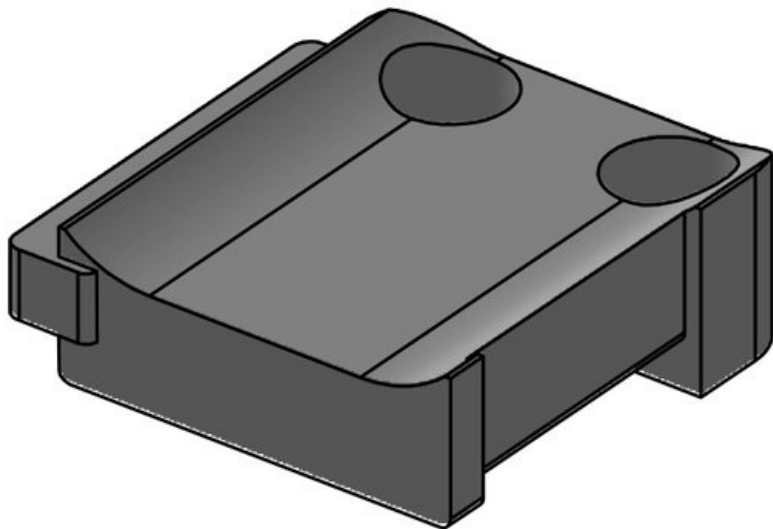

KBH-S 36-2 M5

ArtNr.	61033	Antal skruvhål	2
EAN	4251269331	Skruvhålens diameter	5,3 mm
Antal	10		
Suitable for:	KLKB 300 x 17, KLB 15, KLB 20, KLB 25		
Längd	43 mm		
Bredd	36,5 mm		
Höjd	16 mm