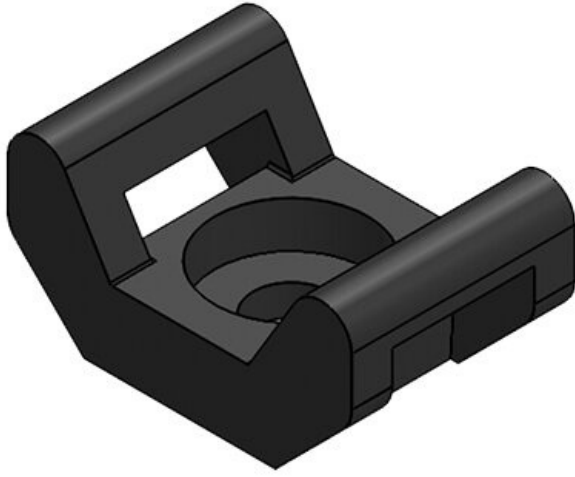

KBH-SB

ArtNr. **61002**
EAN **4251269315**
824
Antal **100**
Suitable for: **KLKB 200 x**
7
Antal skruvhål **1**
Skruvhålets **5,3 mm**
diameter

KBH-RBA