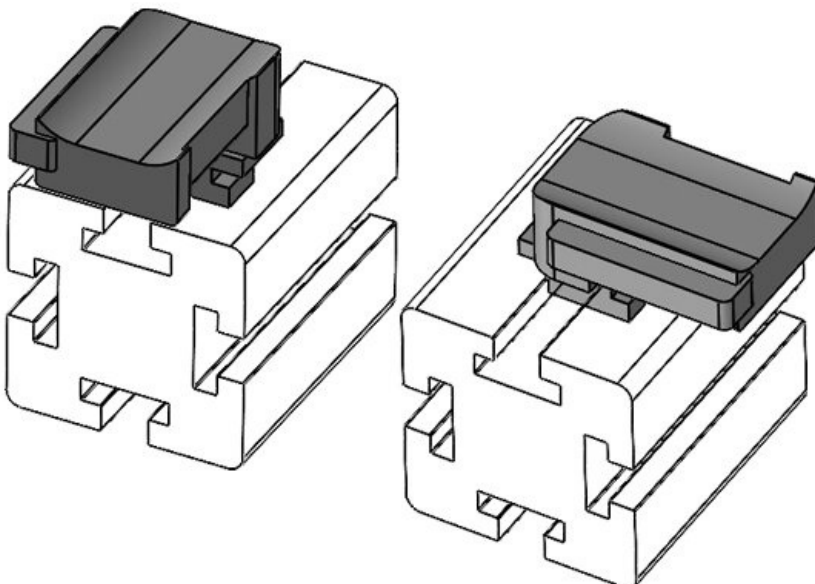

KBH-R 24 80/20 (40 x 40 mm)

ArtNr.	61089	Monteringshøj	18 mm
EAN	4251269335	d	
	020		
Antal	10		
Suitable for:	KLKB 200 x		
	13, KLB 10,		
	KLB 15, KLB		
	20		
Längd	38 mm		
Bredd	24,5 mm		
Höjd	25 mm