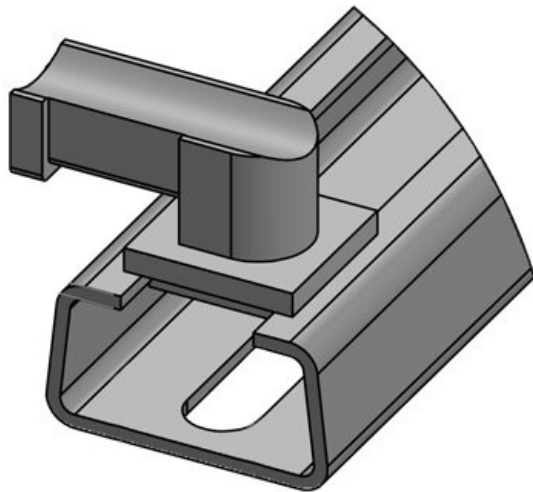

ArtNr. **61076.9005** Monteringshøj **16,5 mm**
EAN **4251269334** d
818
Antal **50**
Suitable for: **KLKB 200 x**
13, KLB 10,
KLB 15
Längd **38 mm**
Bredd **20 mm**
Höjd **21 mm**

ArtNr. **61071** Monteringshøj **14,8 mm**
EAN **4251269333682**
Antal **10**
Suitable for: **KLKB 200 x 13, KLB 10, KLB**
15, KLB 20
Längd **46 mm**
Bredd **22,5 mm**
Höjd **21,3 mm**

ArtNr. **61077** Monteringshøj **17,8 mm**
EAN **4251269334788**
Antal **10**
Suitable for: **KLKB 200 x 13, KLB 10, KLB**
15, KLB 20
Längd **42,5 mm**
Bredd **20 mm**
Höjd **22,3 mm**