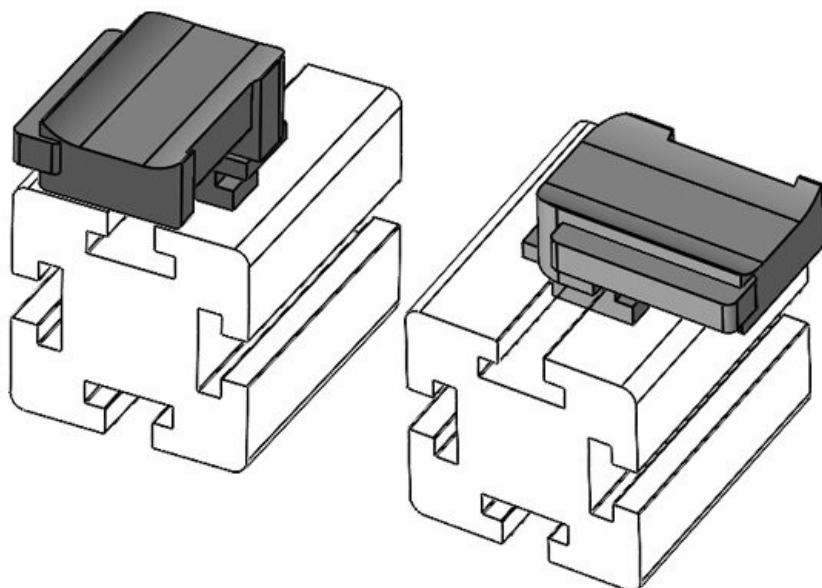

ArtNr. **61062** Monteringshøj **18 mm**
EAN **4251269333** d
491
Antal **10**
Suitable for: **KLKB 200 x**
13, KLB 10,
KLB 15, KLB
20
Längd **38 mm**
Bredd **24,5 mm**
Höjd **26 mm**