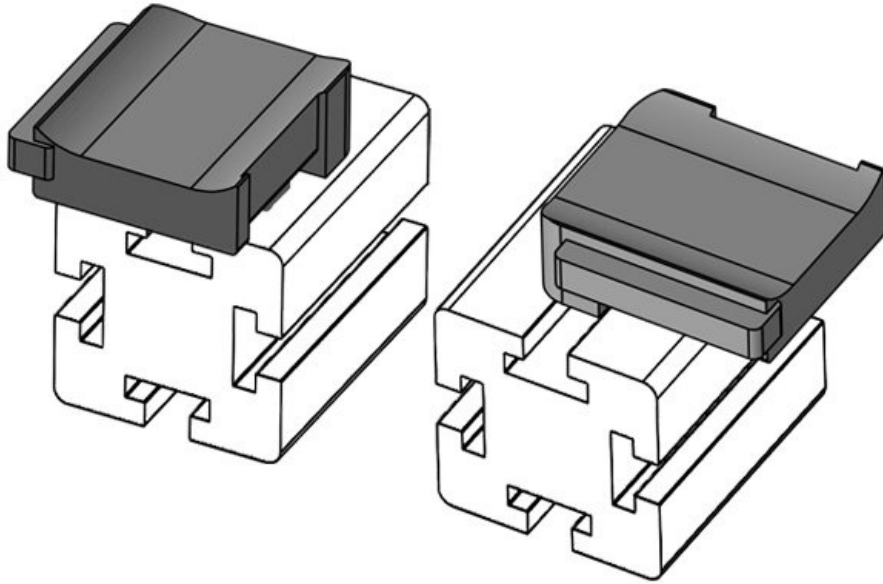

KBH-R 36 MiniTec G8

ArtNr. **61050** Monteringshøj **19 mm**
EAN **4251269331** d
497
Antal **10**
Suitable for: **KLKB 300 x 17, KLB 15, KLB 20, KLB 25**
Längd **43 mm**
Bredd **36,5 mm**
Höjd **23 mm**