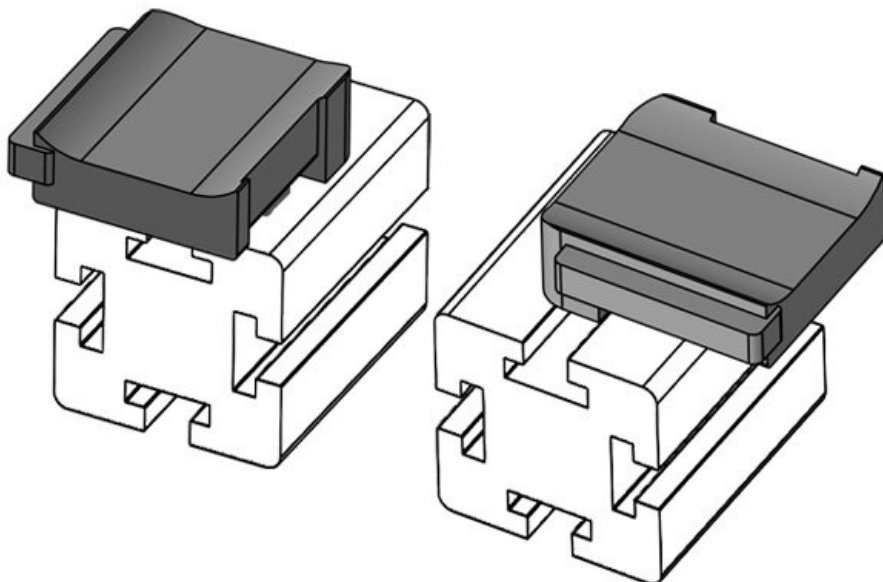

KBH-R 36 MiniTec / item G8

ArtNr. **61053** Monteringshøj **19 mm**
EAN **4251269331** d
527
Antal **10**
Suitable for: **KLKB 300 x**
17, KLB 15,
KLB 20, KLB
25
Längd **43 mm**
Bredd **36,5 mm**
Höjd **24,5 mm**