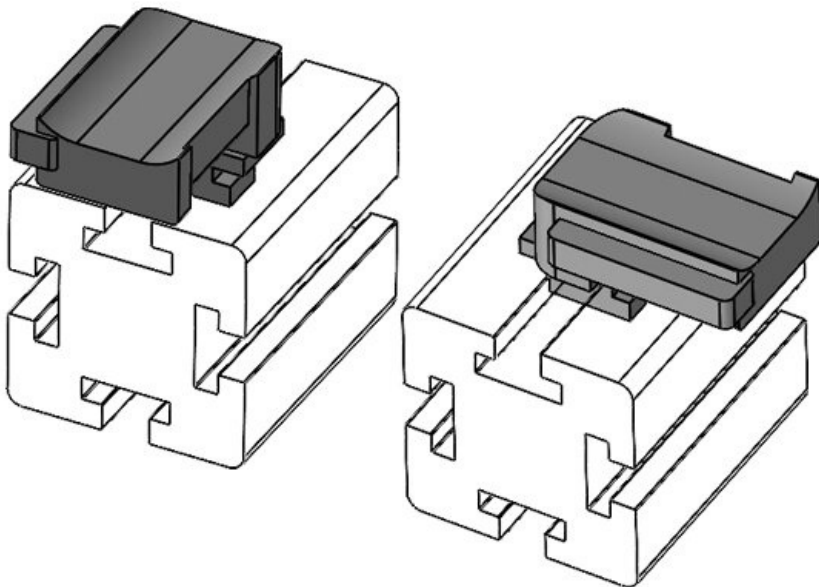

KBH-R 24 80/20 (25 x 25 mm)

ArtNr. **61085** Monteringshøj **18 mm**
EAN **4251269334** d
948
Antal **10**
Suitable for: **KLKB 200 x**
13, KLB 10,
KLB 15, KLB
20
Längd **38 mm**
Bredd **24,5 mm**
Höjd **23 mm**