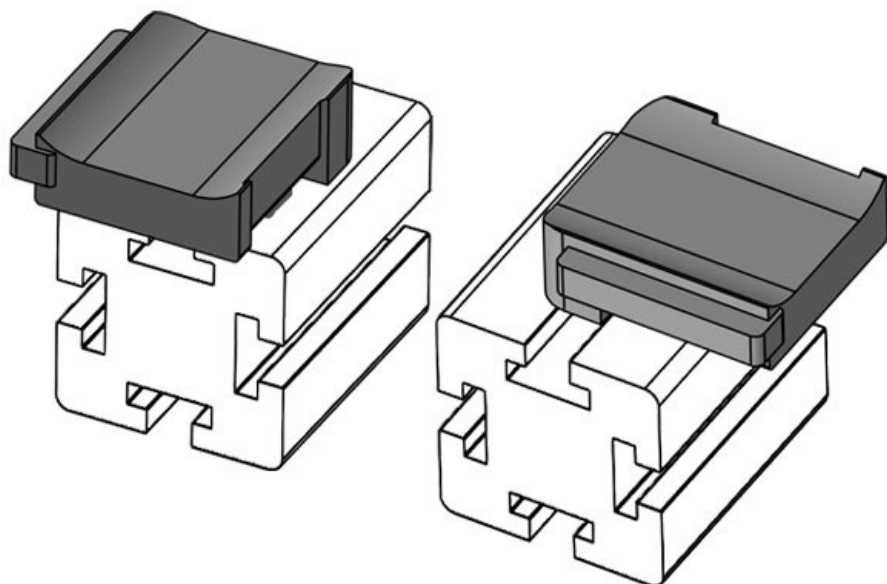

ArtNr. **61053.9005** Monteringshøj **19 mm**
EAN **4251269331** d
718
Antal **50**
Suitable for: **KLKB 300 x**
17, KLB 15,
KLB 20, KLB
25
Längd **43 mm**
Bredd **36,5 mm**
Höjd **24,5 mm**

ArtNr. **61061** Monteringshøj **16,5 mm**
EAN **4251269333484**
Antal **10**
Suitable for: **KLKB 200 x 13, KLB 10, KLB**
15
Längd **34 mm**
Bredd **13,5 mm**
Höjd **24,5 mm**

ArtNr. **61061.9005** Monteringshøj **16,5 mm**
EAN **4251269333521**
Antal **50**
Suitable for: **KLKB 200 x 13, KLB 10, KLB**
15
Längd **34 mm**
Bredd **13,5 mm**
Höjd **24,5 mm**