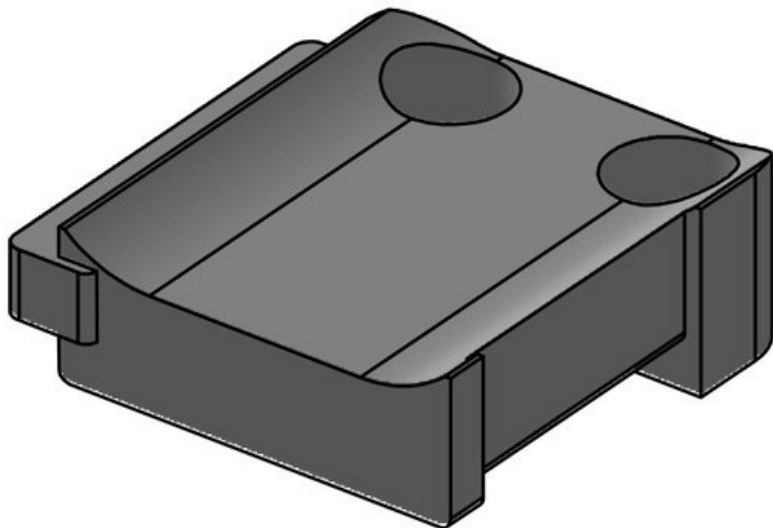

KBH-S 36-2 M5

ArtNr.	61033.9005	Antal skruvhål	2
EAN	4251269331	Skruvhålens diameter	5,3 mm
Antal	50		
Suitable for:	KLKB 300 x 17, KLB 15, KLB 20, KLB 25		
Längd	43 mm		
Bredd	36,5 mm		
Höjd	16 mm		

KBH-S