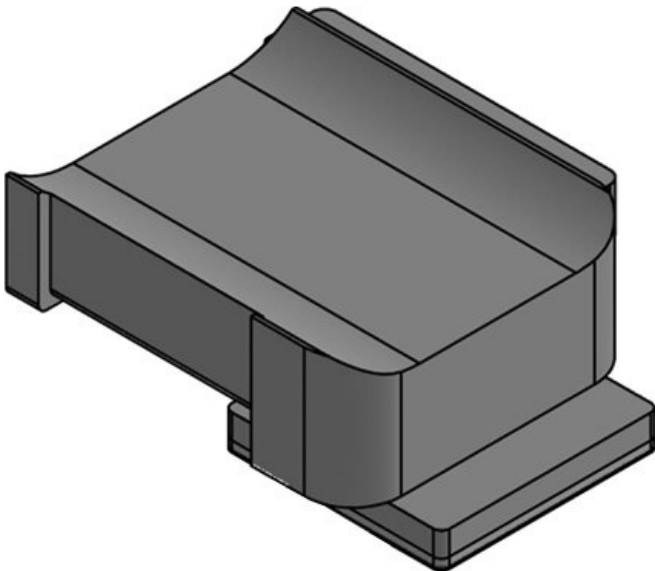

ArtNr. **61081.9005**
EAN **4251269334**
900
Antal **50**
Suitable for: **KLKB 200 x**
13, KLB 10,
KLB 15, KLB
20
Längd **45,5 mm**
Bredd **27 mm**
Höjd **19 mm**

KBH-KS 36