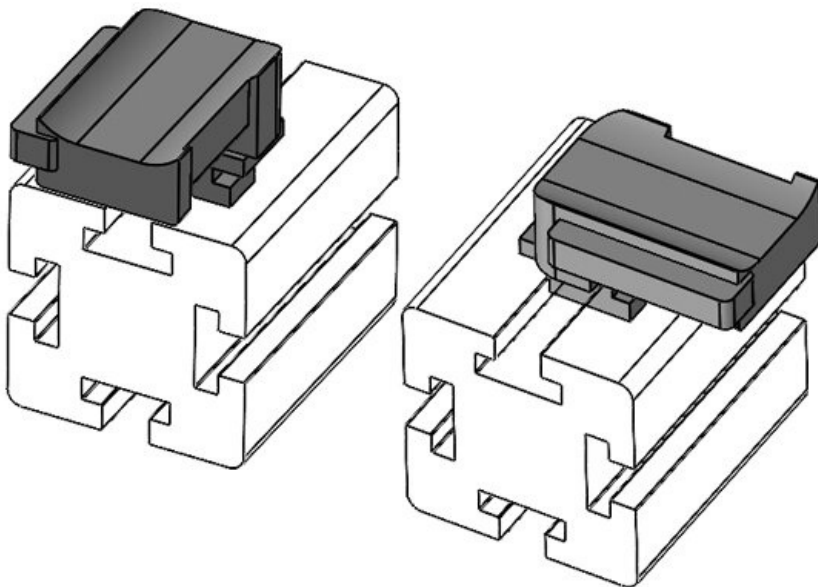

KBH-R 24 Bosch Rexroth G8

ArtNr. **61055.9005** Monteringshøj **18 mm**
EAN **4251269331 d**
732
Antal **50**
Suitable for: **KLKB 200 x**
13, KLB 10,
KLB 15, KLB
20
Längd **38 mm**
Bredd **24,5 mm**
Höjd **22,5 mm**