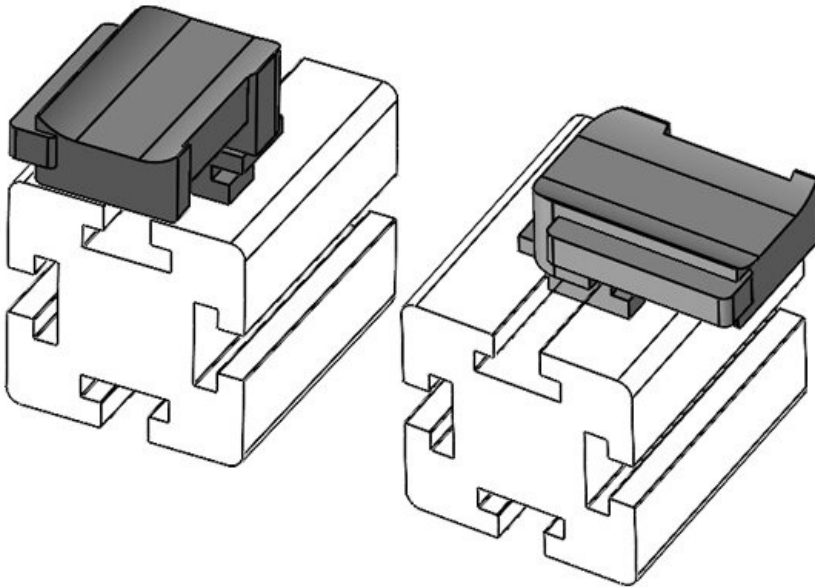

ArtNr. **61065**
EAN **4251269333569**
Antal **10**
Suitable for: **KLKB 200 x 13, KLB 10, KLB 15**
Längd **34 mm**
Bredd **13,5 mm**
Höjd **24,5 mm**

Monteringshöjd

16,5 mm

ArtNr. **61065.9005**
EAN **4251269333606**
Antal **50**
Suitable for: **KLKB 200 x 13, KLB 10, KLB 15**
Längd **34 mm**
Bredd **13,5 mm**
Höjd **24,5 mm**

Monteringshöjd

16,5 mm

ArtNr. **61066** Monteringshöj **18 mm**
EAN **4251269333** d
576
Antal **10**
Suitable for: **KLKB 200 x 13, KLB 10, KLB 15, KLB 20**
Längd **38 mm**
Bredd **24,5 mm**
Höjd **26 mm**