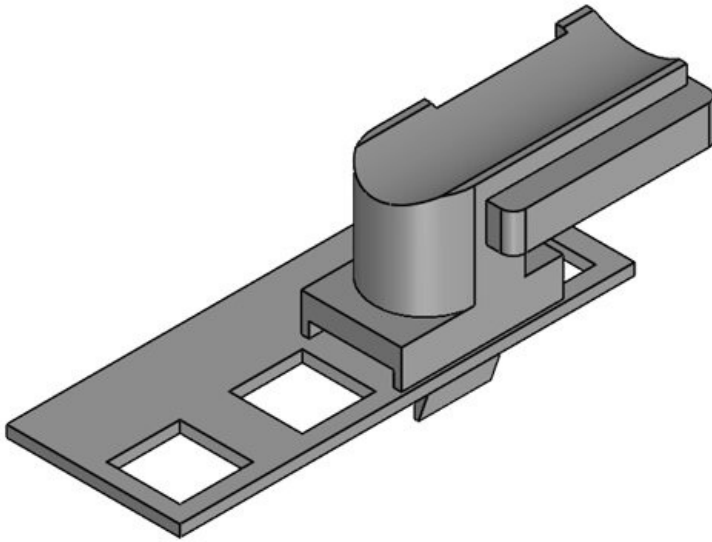

ArtNr. **61073.9005** Monteringshøj **16,5 mm**
EAN **4251269333** d
781
Antal **50**
Suitable for: **KLKB 200 x**
13, KLB 10,
KLB 15
Längd **34 mm**
Bredd **13,5 mm**
Höjd **24,5 mm**

ArtNr. **61074** Monteringshøj **18 mm**
EAN **4251269333767**
Antal **10**
Suitable for: **KLKB 200 x 13, KLB 10, KLB**
15, KLB 20
Längd **38 mm**
Bredd **24,5 mm**
Höjd **26 mm**

ArtNr. **61074.9005** Monteringshøj **18 mm**
EAN **4251269333798**
Antal **50**
Suitable for: **KLKB 200 x 13, KLB 10, KLB**
15, KLB 20
Längd **38 mm**
Bredd **24,5 mm**
Höjd **26 mm**

KBH-R 12 80/2080-20
(25 x 25 mm)

ArtNr. **61084** Monteringshøj **16,5 mm**
EAN **4251269334931**
Antal **10**
Suitable for: **KLKB 200 x 13, KLB 10, KLB**
15
Längd **34 mm**
Bredd **13,5 mm**
Höjd **19 mm**

KBH-R 12 80/2080-20
(25 x 25 mm)

ArtNr. **61084.9005** Monteringshøj **16,5 mm**
EAN **4251269334979**
Antal **50**
Suitable for: **KLKB 200 x 13, KLB 10, KLB**
15
Längd **34 mm**
Bredd **13,5 mm**
Höjd **19 mm**