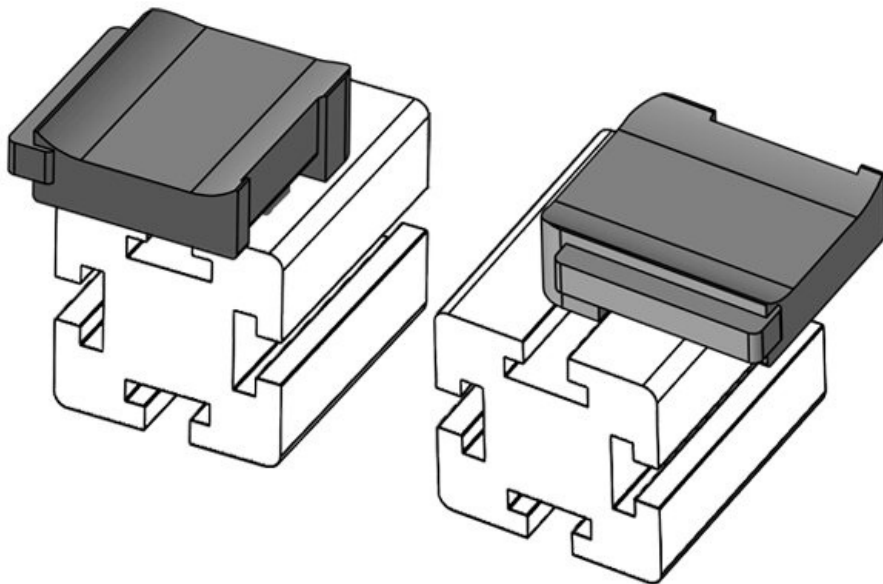

ArtNr. **61067.9005** Monteringshøj **19 mm**
EAN **4251269333** d
620
Antal **10**
Suitable for: **KLKB 300 x**
17, KLB 15,
KLB 20, KLB
25
Längd **43 mm**
Bredd **36,5 mm**
Höjd **24,5 mm**

**KBH-R 12 Bosch
Rexroth G8**

ArtNr. **61054**
EAN **4251269331534**
Antal **10**
Suitable for: **KLKB 200 x 13, KLB 10, KLB**
15
Längd **34 mm**
Bredd **13,5 mm**
Höjd **22,5 mm**

Monteringshøj **16,5 mm**

**KBH-R 12 Bosch
Rexroth G8**

ArtNr. **61054.9005**
EAN **4251269331725**
Antal **50**
Suitable for: **KLKB 200 x 13, KLB 10, KLB**
15
Längd **34 mm**
Bredd **13,5 mm**
Höjd **22,5 mm**

Monteringshøj **16,5 mm**