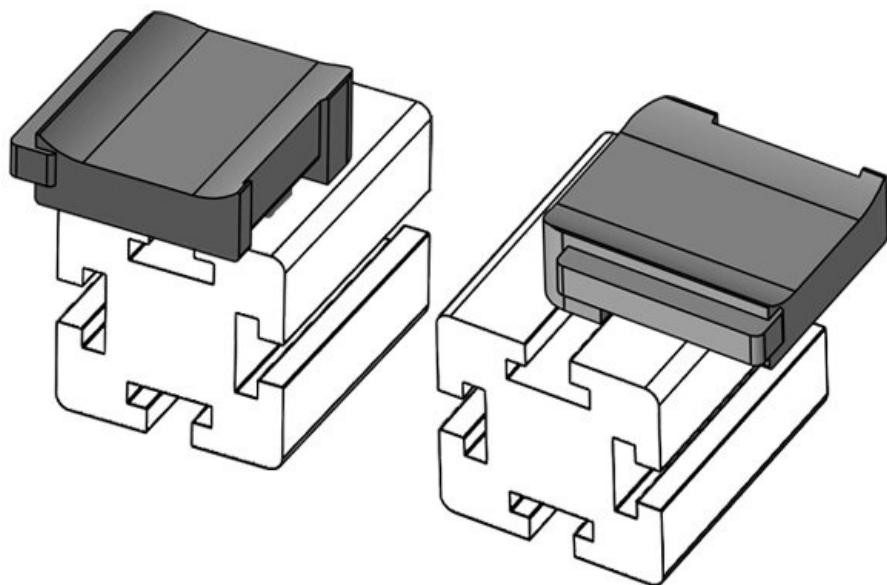

KBH-R 36 Bosch Rexroth G10

ArtNr. **61059** Monteringshøj **19 mm**
EAN **4251269331** d
589
Antal **10**
Suitable for: **KLKB 300 x**
17, KLB 15,
KLB 20, KLB
25
Längd **43 mm**
Bredd **36,5 mm**
Höjd **26 mm**