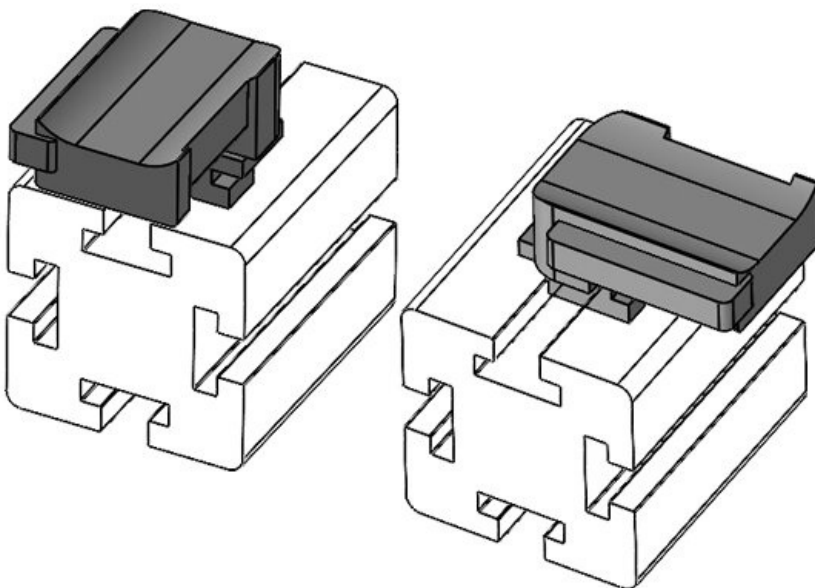

ArtNr. **61066.9005** Monteringshöj **18 mm**
EAN **4251269333** d
613
Antal **50**
Suitable for: **KLKB 200 x 13, KLB 10, KLB 15, KLB 20**
Längd **38 mm**
Bredd **24,5 mm**
Höjd **26 mm**