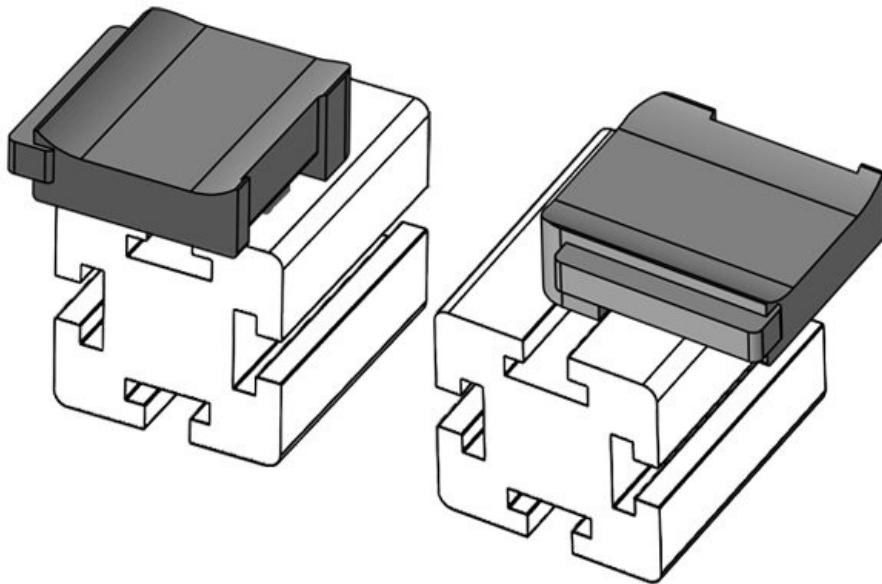

KBH-R 36 80/20 (40 x 40 mm)

ArtNr. **61090** Monteringshøj **19 mm**
EAN **4251269335** d
037
Antal **10**
Suitable for: **KLKB 300 x 17, KLB 15, KLB 20, KLB 25**
Längd **43 mm**
Bredd **36,5 mm**
Höjd **26 mm**