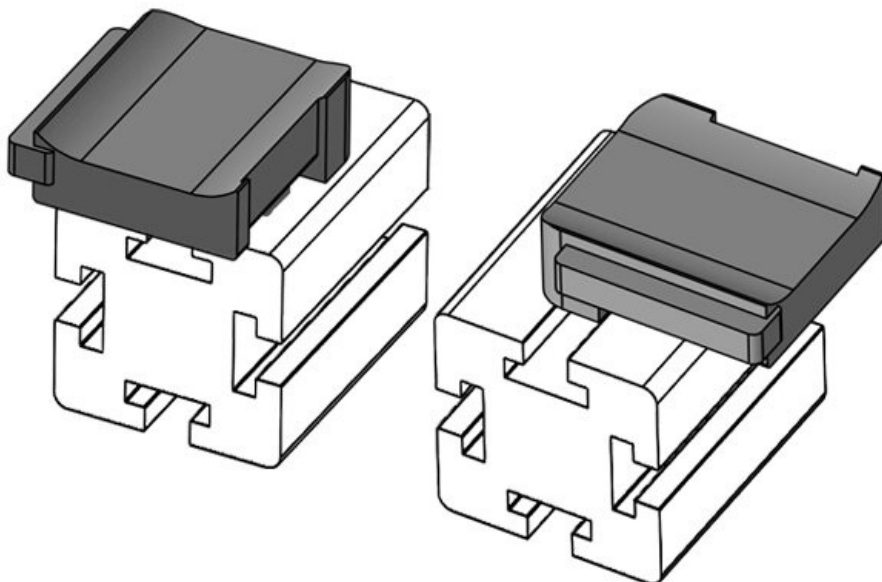

KBH-R 36 80/20 (40 x 40 mm)

ArtNr. **61090.9005** Monteringshøj **19 mm**
EAN **4251269335** d
075
Antal **50**
Suitable for: **KLKB 300 x 17, KLB 15, KLB 20, KLB 25**
Längd **43 mm**
Bredd **36,5 mm**
Höjd **26 mm**