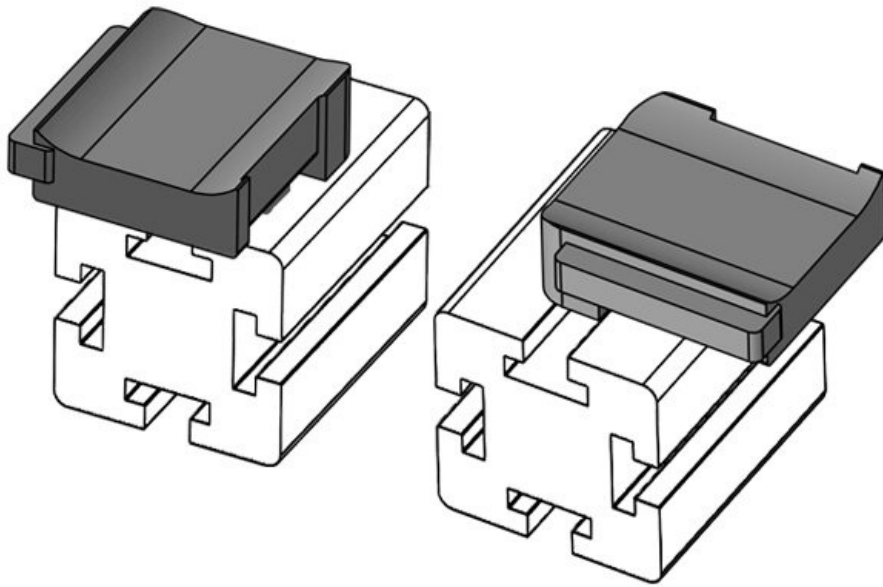

KBH-R 36 Bosch Rexroth G8

ArtNr. **61056.9005** Monteringshøj **19 mm**
EAN **4251269331 d**
749
Antal **50**
Suitable for: **KLKB 300 x**
17, KLB 15,
KLB 20, KLB
25
Längd **43 mm**
Bredd **36,5 mm**
Höjd **22,5 mm**

KBH-R 12 Bosch Rexroth G10

ArtNr. **61057**
EAN **4251269331565**
Antal **10**
Suitable for: **KLKB 200 x 13, KLB 10, KLB**
15
Längd **34 mm**
Bredd **13,5 mm**
Höjd **26 mm**

Monteringshøj **16,5 mm**

KBH-R 12 Bosch Rexroth G10

ArtNr. **61057.9005**
EAN **4251269331756**
Antal **50**
Suitable for: **KLKB 200 x 13, KLB 10, KLB**
15
Längd **34 mm**
Bredd **13,5 mm**
Höjd **26 mm**

Monteringshøj **16,5 mm**