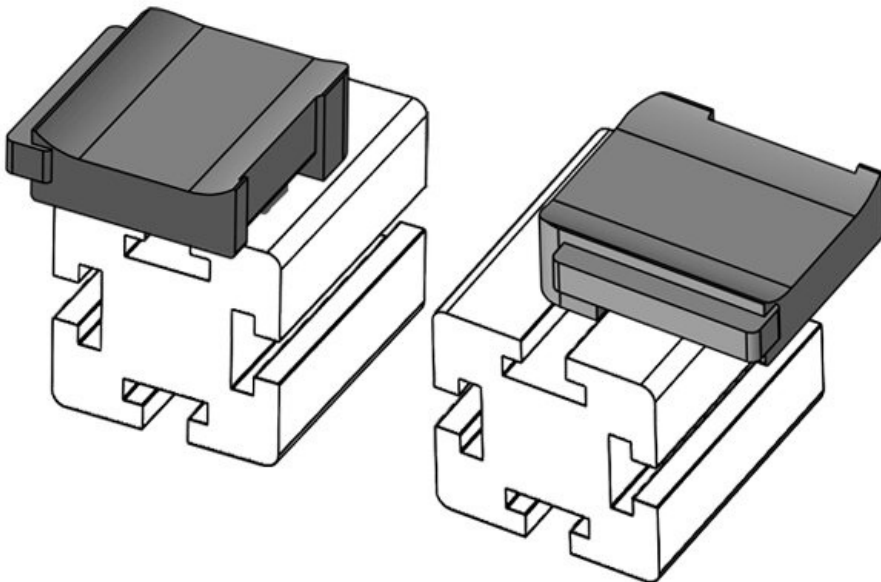

ArtNr. **61063.9005** Monteringshøj **19 mm**
EAN **4251269333** d
545
Antal **50**
Suitable for: **KLKB 300 x**
17, KLB 15,
KLB 20, KLB
25
Längd **43 mm**
Bredd **36,5 mm**
Höjd **24,5 mm**