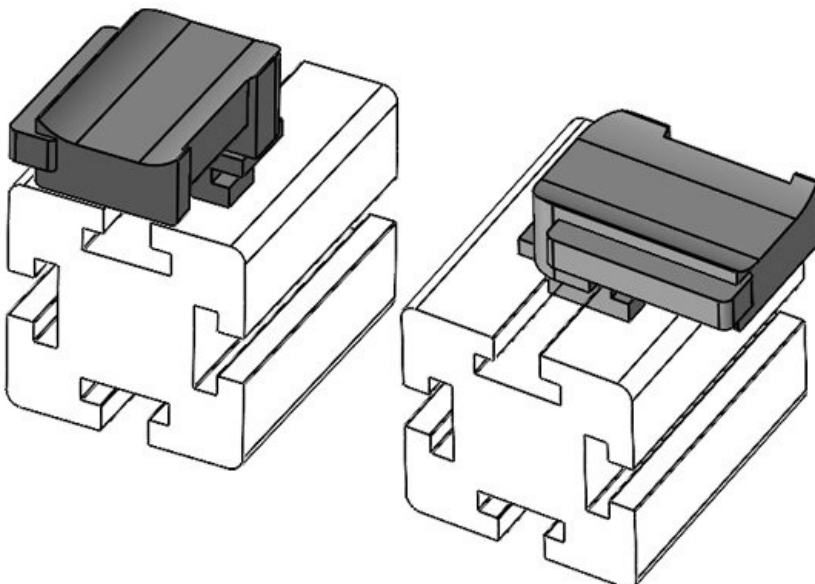

KBH-R 24 MiniTec G8

ArtNr.
EAN

61049.9005 Monteringshöjd **18 mm**

4251269331 d
671

Antal **50**
Suitable for: **KLKB 200 x**
13, KLB 10,
KLB 15, KLB
20

Längd **38 mm**
Bredd **24,5 mm**
Höjd **24 mm**