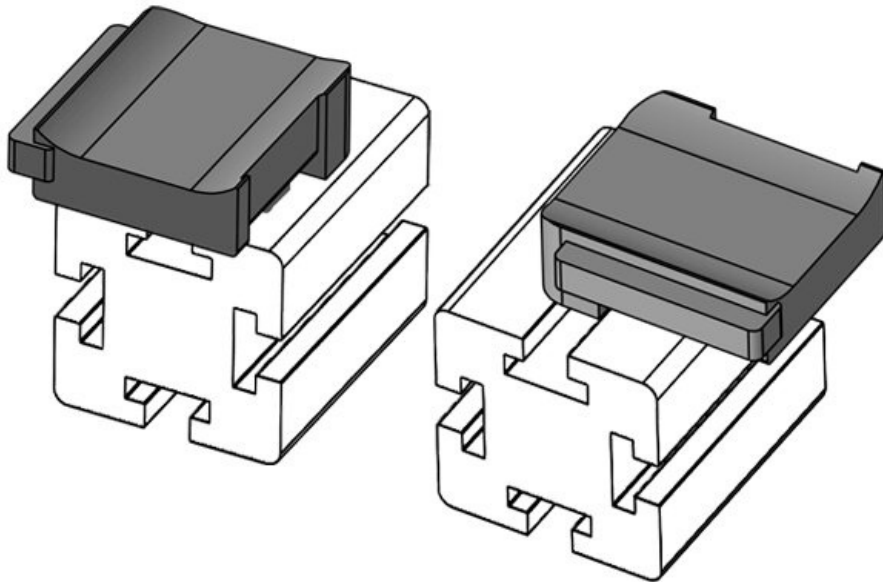

KBH-R 36 MiniTec G8

ArtNr. **61050.9005** Monteringshøj **19 mm**
EAN **4251269331** d
688
Antal **50**
Suitable for: **KLKB 300 x 17, KLB 15, KLB 20, KLB 25**
Längd **43 mm**
Bredd **36,5 mm**
Höjd **23 mm**

KBH-R 12 MiniTec / item G8

ArtNr. **61051**
EAN **4251269331503**
Antal **10**
Suitable for: **KLKB 200 x 13, KLB 10, KLB 15**
Längd **34 mm**
Bredd **13,5 mm**
Höjd **24,5 mm**

Monteringshøj **16,5 mm**

KBH-R 12 MiniTec / item G8

ArtNr. **61051.9005**
EAN **4251269331695**
Antal **50**
Suitable for: **KLKB 200 x 13, KLB 10, KLB 15**
Längd **34 mm**
Bredd **13,5 mm**
Höjd **24,5 mm**

Monteringshøj **16,5 mm**