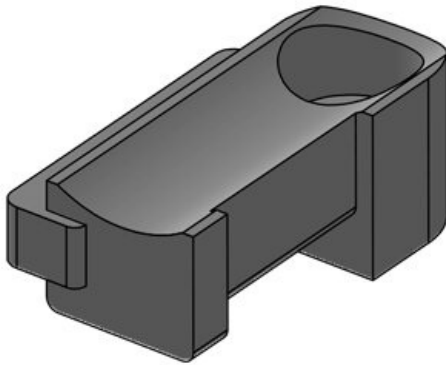

KBH-S 12 M5

ArtNr. **61030.9005** Antal skruvhål **1**
EAN **4251269331** Skruvhålens diameter **5,3 mm**
Antal **50**
Suitable for: **KLKB 200 x 13, KLB 10, KLB 15**
Längd **34 mm**
Bredd **13,5 mm**
Höjd **13,5 mm**