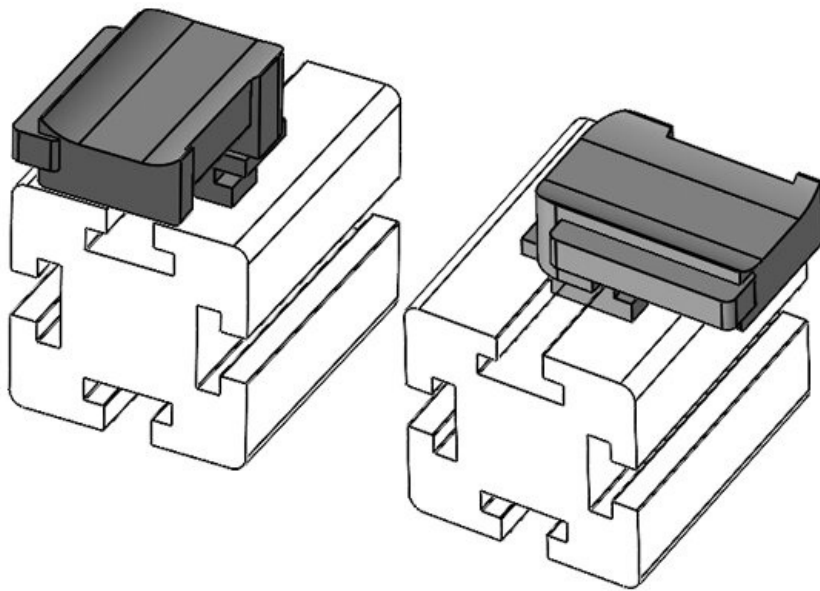

KBH-R 24 MiniTec / item G8

ArtNr. **61052** Monteringshøj **18 mm**
EAN **4251269331** d
510
Antal **10**
Suitable for: **KLKB 200 x**
13, KLB 10,
KLB 15, KLB
20
Längd **38 mm**
Bredd **24,5 mm**
Höjd **26 mm**