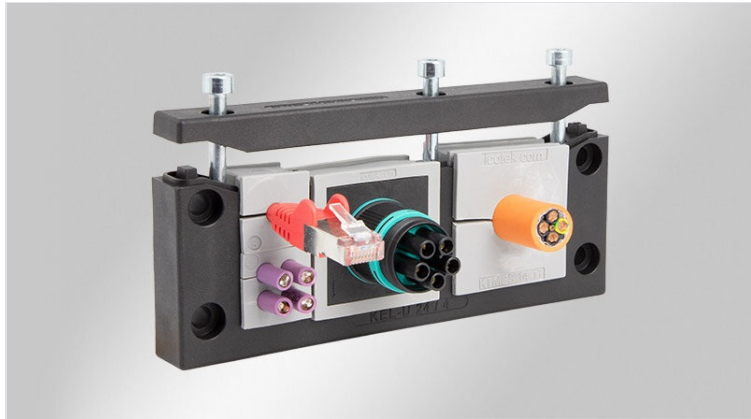

KEL-U | KEL-E | Kabelgenomföringsram

för kablar med kontakt / IP54 / UL Typ 12

IP54

UL TYPE
12

C
UL
US

RI
A

HL3
EN 45545-2

EN 61373

ECOLAB
certified

UV
ISO 4892-2A

PNEUMATICS

RoHS
compliant

REACH
COMPLIANCE

Made in
Germany

Delat kabelgenomföringssystem för styrning av kablar med kontakter som ger en IP54 / UL typ 12 rating. Styrning, tätning och dragavlastning för kabeldiametrar från 1 till 35 mm.

Kabelgenomföringssystemet är enkelt att installera. Genomföringar placeras i fack och är säkert fastsatta på ramen under montering.

KEL-U-ramen matchar exakt håltagningsdimensionerna för 10/16/24-stifts standard industriella kontakter. Håltagning 36 mm eller 46 mm i höjd kan väljas beroende på vilka kablar som ska igenom. KEL-U-B ramen matchar exakt håltagningsmått 46x46mm.

KEL-E-versionen är särskilt lämpad för platta kontakter. Den lilla ramen är perfekt för applikationer med begränsat utrymme.

En platt gummipackning ingår i sändningen.

Specifikationer

IP-Klass (EN 60529)	IP54
UL Type (UL 50E)	UL Type 12
Material	Polyamid
Brandklass	UL94-V0, självslocknande
Temperatur	-40 C° till 140 C°
Egenskaper	vibrationssäker, UV-beständig, silikonfri, antikorrosiv (V2A versioner), halogenfri
Monteringstyp	Snap-in med KEL-SNAP, Skruvmontering
Monteringshöjd	17 mm

Fördelar

- Snabb och enkel montering
- Garantier på förkontakterade kablar bibehålles
- Ombyggnation, reparationer och underhåll kan göras mycket enklare och snabbare
- Hög kabeltäthet, brett utbud av genomföringar
- Dragavlastning enligt EN 62444
- Hög stabilitet, vibrationstålig
- Platsbesparande design
- Ökad packningstäthet vid användning av dubbla eller fyrdubbla genomföringar

Produkttyper och storlekar

KEL-U 24|10	ArtNr.	54241	Höjd	17 mm
	EAN	4251269315725	Monteringshöjd	17 mm
	Antal	10	Utskärning	112 x 36 mm
	För antal kablar	40	Antal skruvhål	4
	Max. kabeldiameter	17 mm	Skruvhålens diameter	5,8 mm
	Längd	147 mm	Material skruvar	Pozinkovaná ocel
	Bredd	58 mm	Lämplig för insatser	10 x KT små

KEL-U 24|10 V2A	ArtNr.	54241.200	Höjd	17 mm
	EAN	4251269315732	Monteringshöjd	17 mm
	Antal	10	Utskärning	112 x 36 mm
	För antal kablar	40	Antal skruvhål	4
	Max. kabeldiameter	17 mm	Skruvhålens diameter	5,8 mm
	Längd	147 mm	Material skruvar	Rostfritt stål V2A
	Bredd	58 mm	Lämplig för insatser	10 x KT små