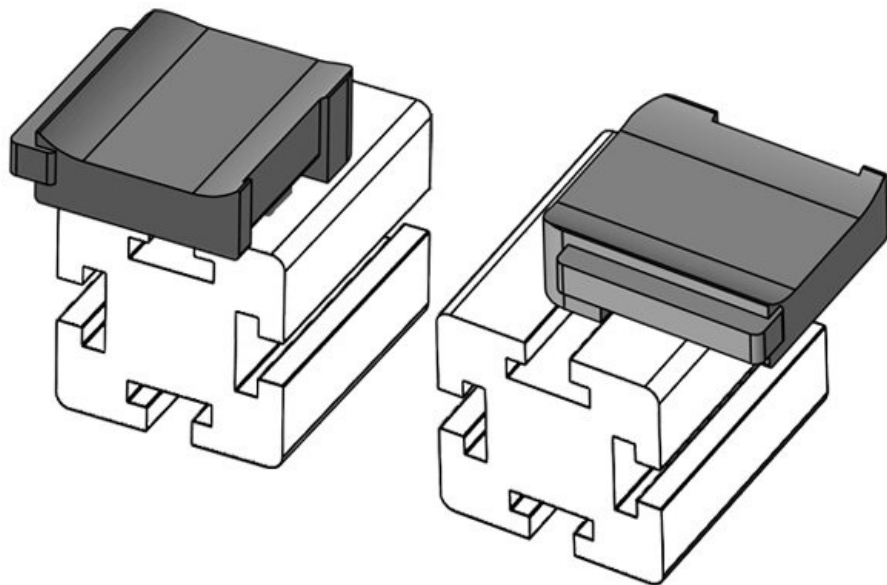

KBH-R 36 MiniTec / item G8

Numer części **61053** Wysokość **19 mm**
EAN **4251269331** montażu
527
Opak. **10**
Nadaje się do: **KLKB 300 x**
17, KLB 15,
KLB 20, KLB
25
Długość **43 mm**
Szerokość **36,5 mm**
Wysokość **24,5 mm**

KBH-R 36 MiniTec / item G8