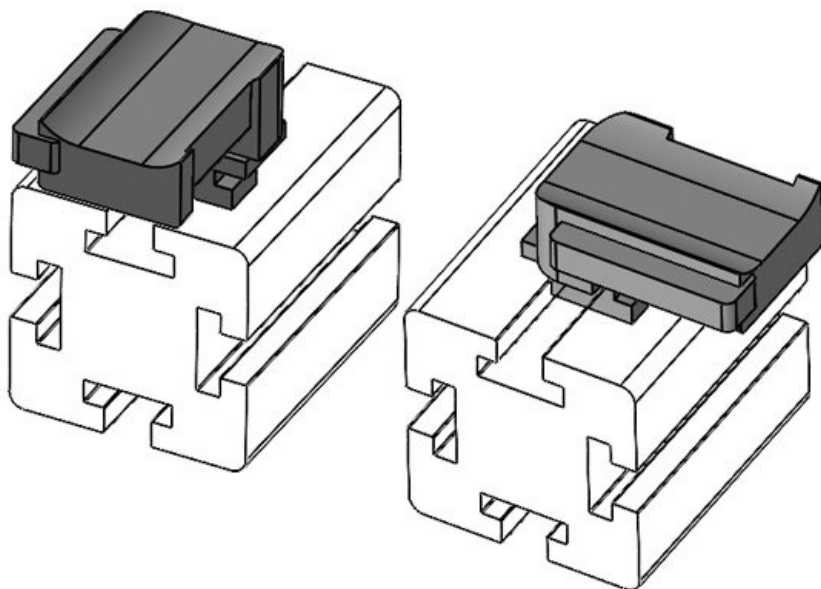

KBH-R 24 Bosch Rexroth G8

Numer części **61055.9005** Wysokość **18 mm**
EAN **4251269331** montażu
732
Opak. **50**
Nadaje się do: **KLKB 200 x**
13, KLB 10,
KLB 15, KLB
20
Długość **38 mm**
Szerokość **24,5 mm**
Wysokość **22,5 mm**