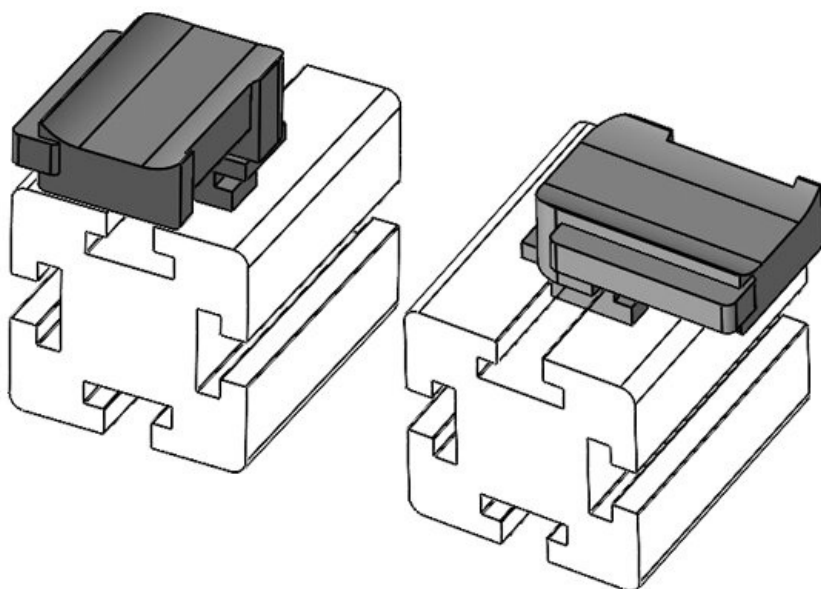

KBH-R 24 80/20 (40 x 40 mm)

Numer części **61089.9005** Wysokość **18 mm**
EAN **4251269335** montażu
068
Opak. **50**
Nadaje się do: **KLKB 200 x**
13, KLB 10,
KLB 15, KLB
20
Długość **38 mm**
Szerokość **24,5 mm**
Wysokość **25 mm**