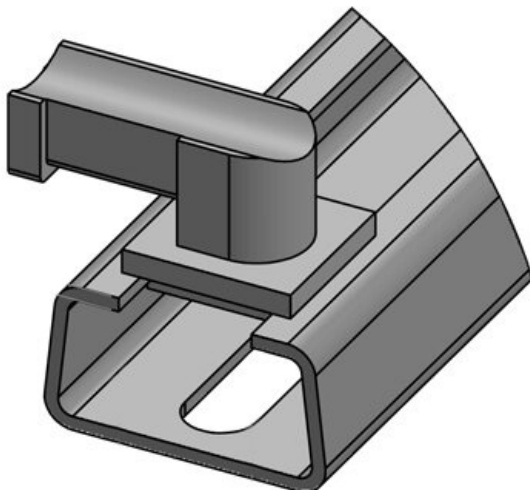

Numer części **61076** Wysokość **16,5 mm**
EAN **4251269334** montażu
771
Opak. **10**
Nadaje się do: **KLKB 200 x**
13, KLB 10,
KLB 15
Długość **38 mm**
Szerokość **20 mm**
Wysokość **21 mm**