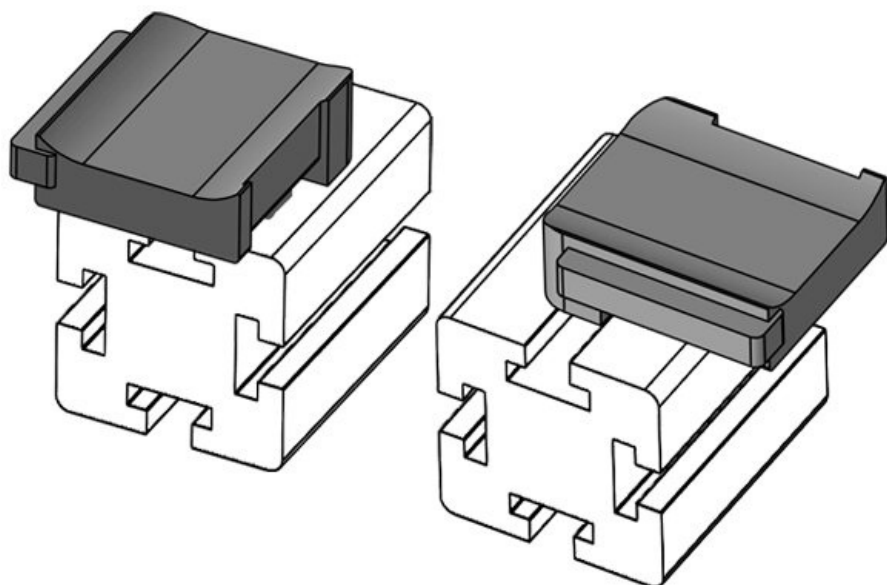

KBH-R 36 80/20 (25 x 25 mm)

Numer części **61086.9005** Wysokość **19 mm**
EAN **4251269334** montażu
993
Opak. **50**
Nadaje się do: **KLKB 300 x**
17, KLB 15,
KLB 20, KLB
25
Długość **43 mm**
Szerokość **36,5 mm**
Wysokość **24 mm**

KBH-R 12 80/20 (40 x 40 mm)

Numer części
EAN
Opak.
Nadaje się do:

Długość
Szerokość
Wysokość

61088
4251269335013
10
KLKB 200 x 13, KLB 10, KLB
15
34 mm
13,5 mm
21 mm

Wysokość montażu

16,5 mm

KBH-R 12 80/20 (40 x 40 mm)

Numer części
EAN
Opak.
Nadaje się do:

Długość
Szerokość
Wysokość

61088.9005
4251269335051
50
KLKB 200 x 13, KLB 10, KLB
15
34 mm
13,5 mm
21 mm

Wysokość montażu

16,5 mm