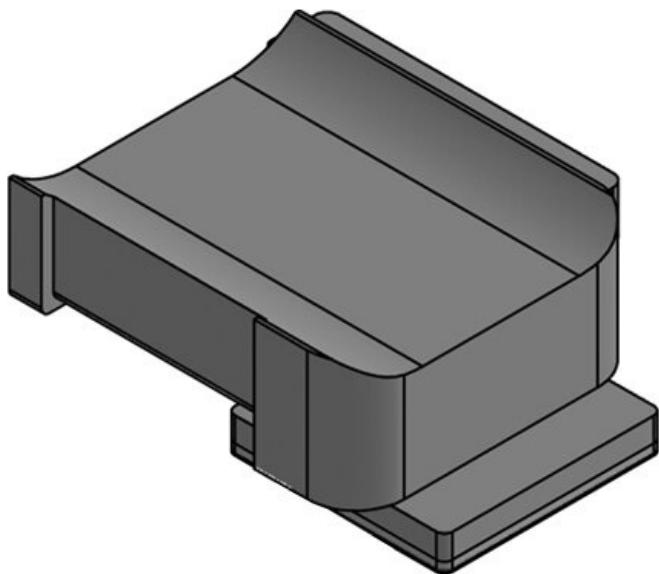

KBH-KS 12

Numer części **61080.9005**
EAN **4251269334**
894
Opak. **50**
Nadaje się do: **KLKB 200 x**
13, KLB 10,
KLB 15
Długość **41 mm**
Szerokość **27 mm**
Wysokość **18 mm**

Numer części **61081**
EAN **4251269334**
863
Opak. **10**
Nadaje się do: **KLKB 200 x**
13, KLB 10,
KLB 15, KLB
20
Długość **45,5 mm**
Szerokość **27 mm**
Wysokość **19 mm**

Numer części **61081.9005**
EAN **4251269334**
900
Opak. **50**
Nadaje się do: **KLKB 200 x**
13, KLB 10,
KLB 15, KLB
20
Długość **45,5 mm**
Szerokość **27 mm**
Wysokość **19 mm**

Numer części **61082**
EAN **4251269334**
870
Opak. **10**
Nadaje się do: **KLKB 300 x**
17, KLB 15,
KLB 20, KLB
25
Długość **50,5 mm**
Szerokość **27 mm**
Wysokość **20 mm**