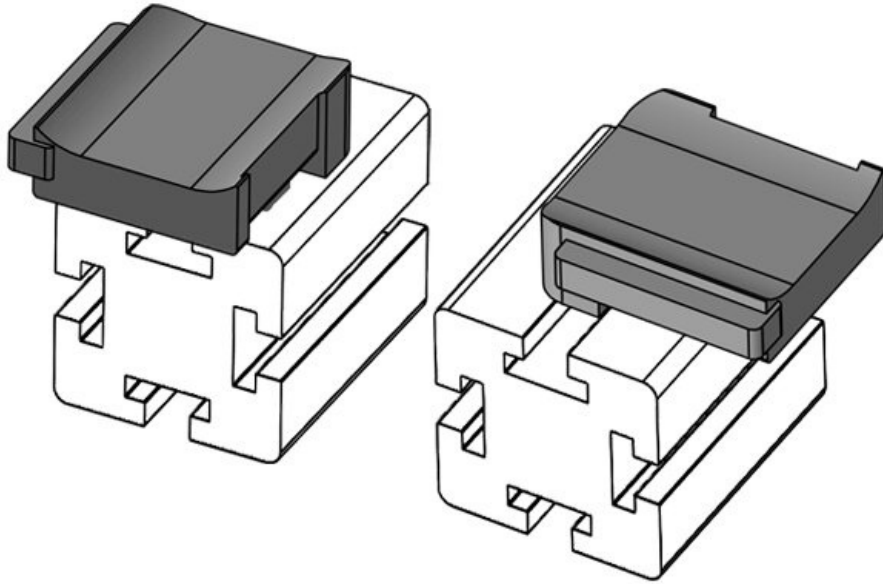

KBH-R 36-1 Bosch Rexroth G8

Numer części **61056** Wysokość **19 mm**
EAN **4251269331** montażu
558
Opak. **10**
Nadaje się do: **KLKB 300 x**
17, KLB 15,
KLB 20, KLB
25
Długość **43 mm**
Szerokość **36,5 mm**
Wysokość **22,5 mm**