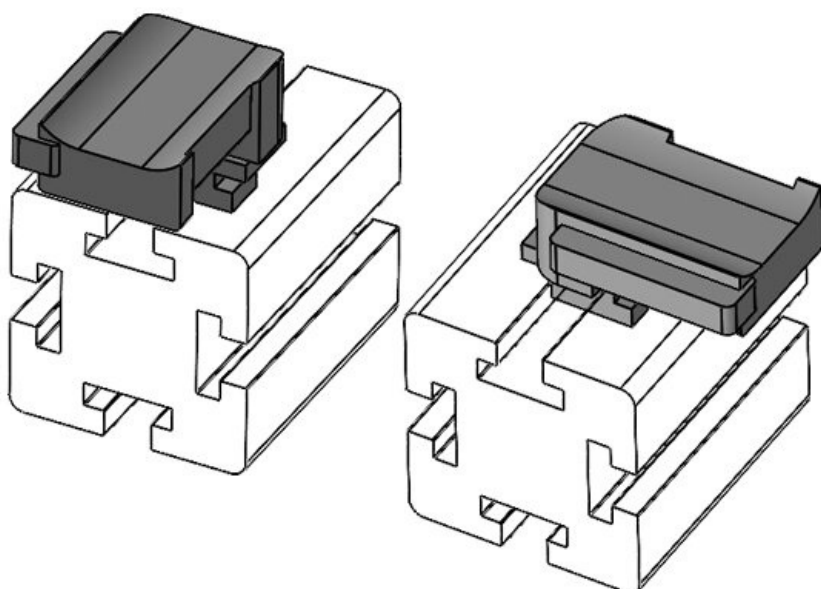

KBH-R 24 Bosch Rexroth G10

Numer części	61058.9005	Wysokość	18 mm
EAN	4251269331	montażu	
	763		
Opak.	50		
Nadaje się do:	KLKB 200 x		
	13, KLB 10,		
	KLB 15, KLB		
	20		
Długość	38 mm		
Szerokość	24,5 mm		
Wysokość	26 mm