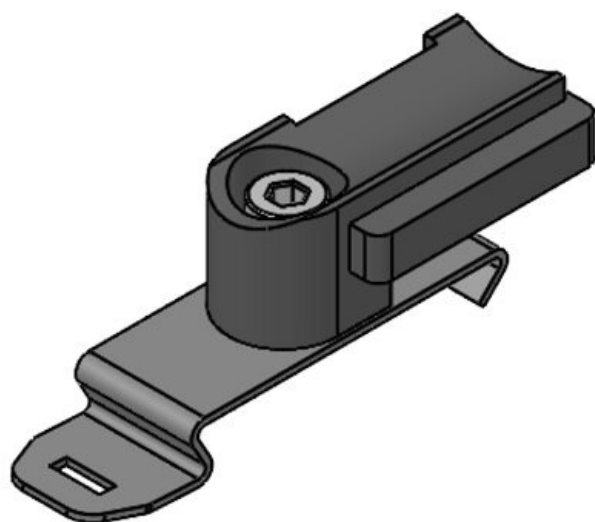

Opak. **100**
Nadaje się do: **KLKB 200 ×**
7

Liczba
otworów na
śruby **1**
Średnica
otworów na
śruby **5,3 mm**

KBH-RBA

Numer części **61003**
EAN **4251269315831**
Opak. **100**
Nadaje się do: **KLKB 200 x 7**
Średnica otworów na śruby **6 mm**

KBH-RBB

Numer części **61004**
EAN **4251269315848**
Opak. **100**
Nadaje się do: **KLKB 200 x 7**
Średnica otworów na śruby **6,5 mm**

Numer części **61068** Wysokość **13,5 mm**
EAN **4251269333637** montażu
Opak. **10**
Nadaje się do: **KLKB 200 x 13, KLB 10, KLB 15**
Długość **57,3 mm**
Szerokość **14 mm**
Wysokość **20,4 mm**