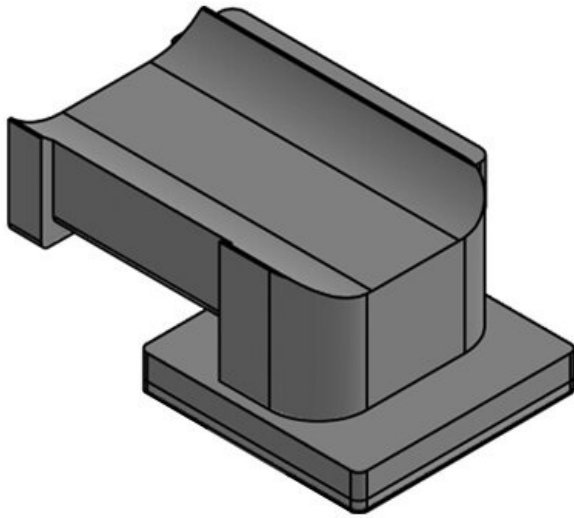

 Poproś o próbkę produktu!

Specyfikacja

Materiał	Poliamid
Zakres temperatur	-40 C° do 140 C°
Właściwości	Nie zawiera silikonu, Nie zawiera halogenu

Zalety i korzyści

- Bezpieczny uchwyt
- Różnorodność zastosowań
- Dostępne w trzech szerokościach
- Odpowiednie do opaski rzepowej KLB i zapięcia na rzep KLKB
- Możliwe cztery różne kierunki prowadzenia linek
- Możliwość łatwego późniejszego usuwania lub dodawania kabli
- Dostępne dla wielu profili aluminiowych i profili konstrukcyjnych
- Bardzo szybki montaż

Rodzaje i rozmiary produktów

KBH-KS 12

Numer części **61080**
EAN **4251269334**
856
Opak. **10**
Nadaje się do: **KLKB 200 x**
13, KLB 10,
KLB 15
Długość **41 mm**
Szerokość **27 mm**
Wysokość **18 mm**

KBH-KS 12

Numer części **61080.9005**
EAN **4251269334**
894
Opak. **50**
Nadaje się do: **KLKB 200 x**
13, KLB 10,
KLB 15
Długość **41 mm**
Szerokość **27 mm**
Wysokość **18 mm**

Numer części **61081**
EAN **4251269334**
863
Opak. **10**
Nadaje się do: **KLKB 200 x**
13, KLB 10,
KLB 15, KLB
20
Długość **45,5 mm**
Szerokość **27 mm**
Wysokość **19 mm**