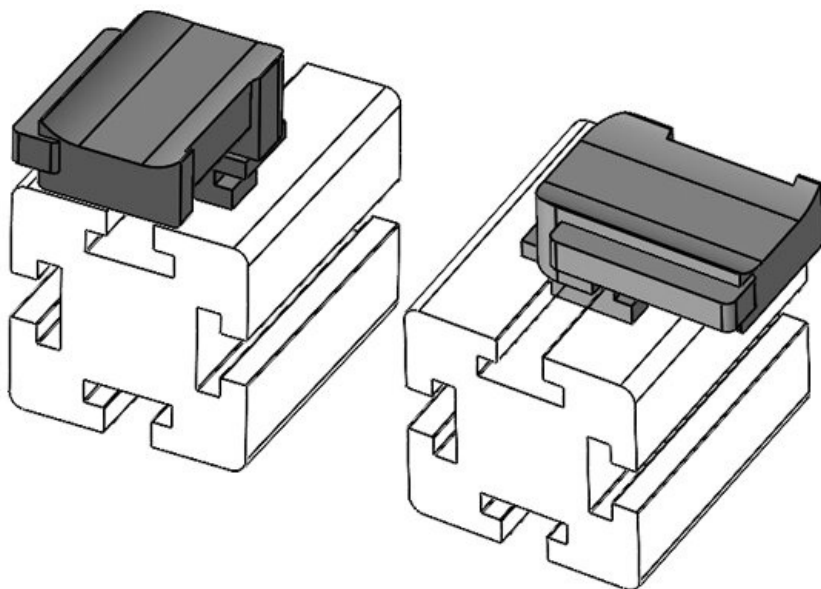

KBH-R 24 MiniTec G8

Numer części **61049.9005** Wysokość **18 mm**
EAN **4251269331** montażu
671
Opak. **50**
Nadaje się do: **KLKB 200 x**
13, KLB 10,
KLB 15, KLB
20
Długość **38 mm**
Szerokość **24,5 mm**
Wysokość **24 mm**