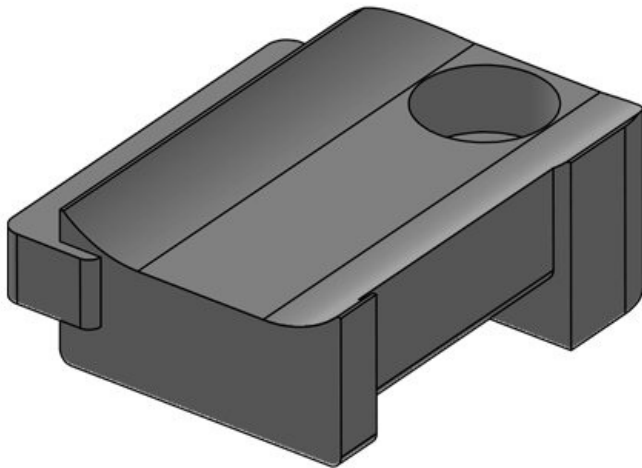

KBH-S 24 M5

Numer części	61031	Liczba	1
EAN	4251269331	otworów na	
	367	śruby	
Opak.	10	Średnica	5,3 mm
Nadaje się do:	KLKB 200 x	otworów na	
	13, KLB 10,	śruby	
	KLB 15, KLB		
	20		
Długość	38 mm		
Szerokość	24,5 mm		
Wysokość	14,8 mm