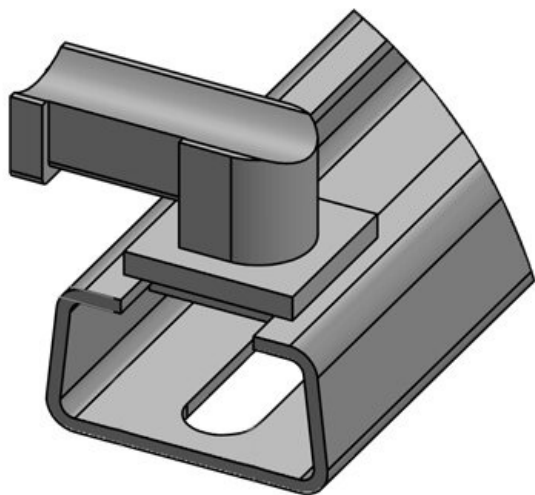

Numer części **61076.9005** Wysokość **16,5 mm**
EAN **4251269334** montażu
818
Opak. **50**
Nadaje się do: **KLKB 200 x**
13, KLB 10,
KLB 15
Długość **38 mm**
Szerokość **20 mm**
Wysokość **21 mm**

Numer części **61071**
EAN **4251269333682**
Opak. **10**
Nadaje się do: **KLKB 200 x 13, KLB 10, KLB**
15, KLB 20
Długość **46 mm**
Szerokość **22,5 mm**
Wysokość **21,3 mm**

Wysokość montażu **14,8 mm**

Numer części **61077**
EAN **4251269334788**
Opak. **10**
Nadaje się do: **KLKB 200 x 13, KLB 10, KLB**
15, KLB 20
Długość **42,5 mm**
Szerokość **20 mm**
Wysokość **22,3 mm**

Wysokość montażu **17,8 mm**

Numer części **61077.9005**
EAN **4251269334825**
Opak. **50**
Nadaje się do: **KLKB 200 x 13, KLB 10, KLB**
15, KLB 20
Długość **42,5 mm**
Szerokość **20 mm**
Wysokość **22,3 mm**

Wysokość montażu **17,8 mm**

Numer części **61078**
EAN **4251269334795**
Opak. **10**
Nadaje się do: **KLKB 200 x 13, KLB 10, KLB**
15, KLB 20
Długość **47,5 mm**
Szerokość **20 mm**
Wysokość **23,5 mm**

Wysokość montażu **19 mm**