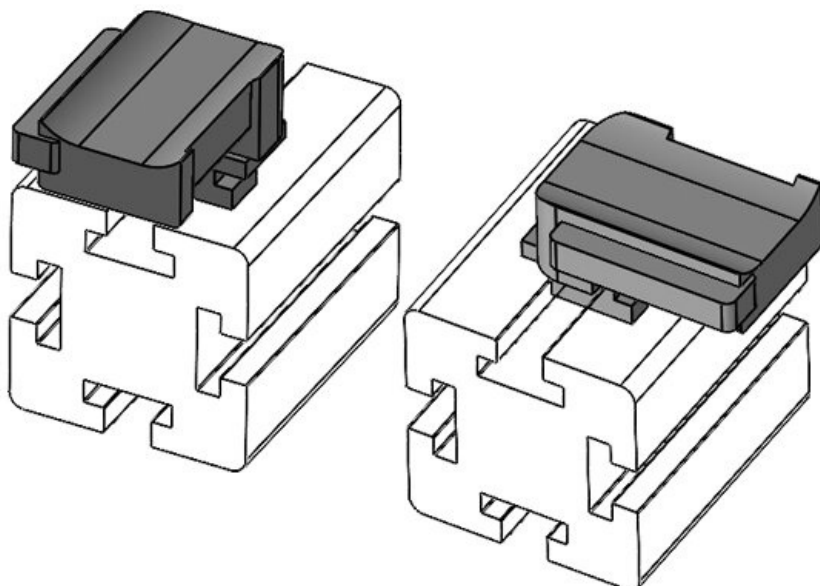

KBH-R 24 MiniTec G8

Numer części	61049	Wysokość	18 mm
EAN	4251269331	montażu	
	480		
Opak.	10		
Nadaje się do:	KLKB 200 x		
	13, KLB 10,		
	KLB 15, KLB		
	20		
Długość	38 mm		
Szerokość	24,5 mm		
Wysokość	24 mm