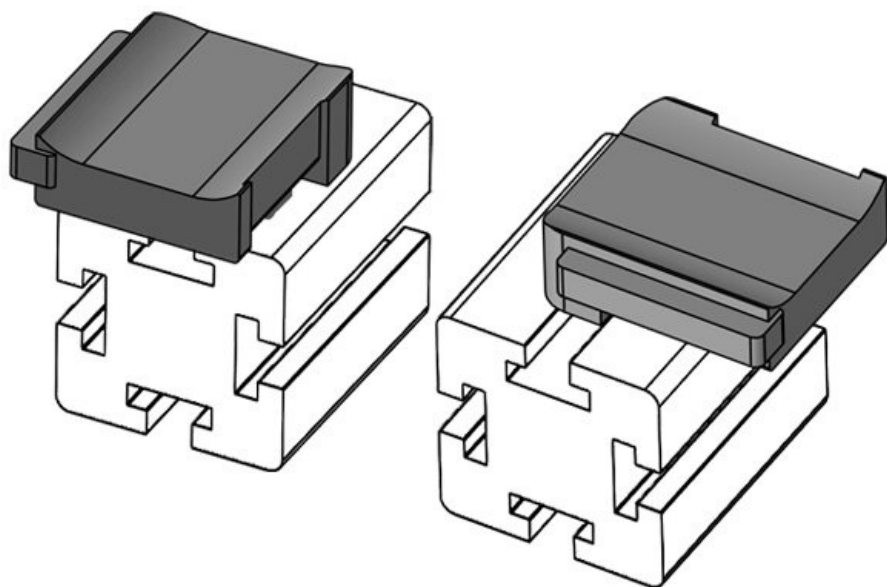

KBH-R 36 MiniTec G8

Numer części **61050** Wysokość **19 mm**
EAN **4251269331** montażu
497
Opak. **10**
Nadaje się do: **KLKB 300 x**
17, KLB 15,
KLB 20, KLB
25
Długość **43 mm**
Szerokość **36,5 mm**
Wysokość **23 mm**