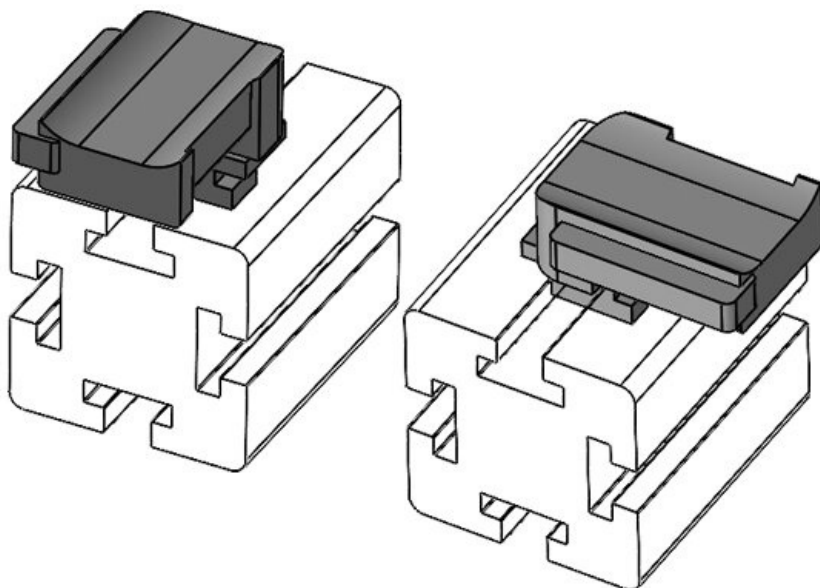

KBH-R 24 80/20 (25 x 25 mm)

Numer części **61085.9005** Wysokość **18 mm**
EAN **4251269334** montażu
986
Opak. **50**
Nadaje się do: **KLKB 200 x**
13, KLB 10,
KLB 15, KLB
20
Długość **38 mm**
Szerokość **24,5 mm**
Wysokość **23 mm**