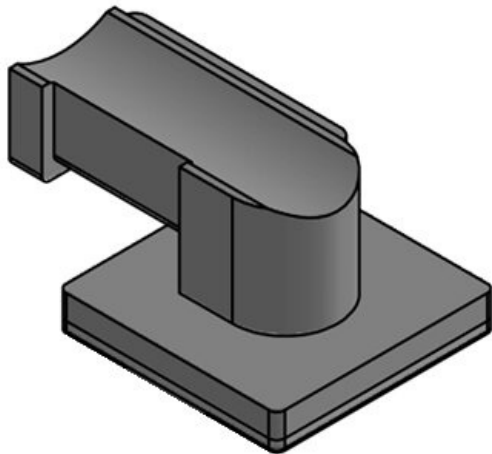

Uchwyty do opasek rzepowych KBH-S i KBH-R służą jako uchwyty uniwersalne oraz jako systemy prowadzenia przewodów dla opaski rzepowej KLB i zapięcia na rzep KLKB.

Uchwyt KBH-R umożliwia prowadzenie kabli w czterech różnych kierunkach. Blokada skrętu o 90° ułatwia montaż. Dostępne są również wersje samoprzylepne (KBH-KS) oraz wersje do montażu na szynach typu C i szynach DIN 35 mm.

 Poproś o próbkę produktu!

Specyfikacja

Materiał	Poliamid
Zakres temperatur	-40 C° do 140 C°
Właściwości	Nie zawiera silikonu, Nie zawiera halogenu

Zalety i korzyści

- Bezpieczny uchwyt
- Różnorodność zastosowań
- Dostępne w trzech szerokościach
- Odpowiednie do opaski rzepowej KLB i zapięcia na rzep KLKB
- Możliwe cztery różne kierunki prowadzenia linek
- Możliwość łatwego późniejszego usuwania lub dodawania kabli
- Dostępne dla wielu profili aluminiowych i profili konstrukcyjnych
- Bardzo szybki montaż

Rodzaje i rozmiary produktów

KBH-KS 12

Numer części **61080**
EAN **4251269334**
856
Opak. **10**
Nadaje się do: **KLKB 200 x**
13, KLB 10,
KLB 15
Długość **41 mm**
Szerokość **27 mm**
Wysokość **18 mm**