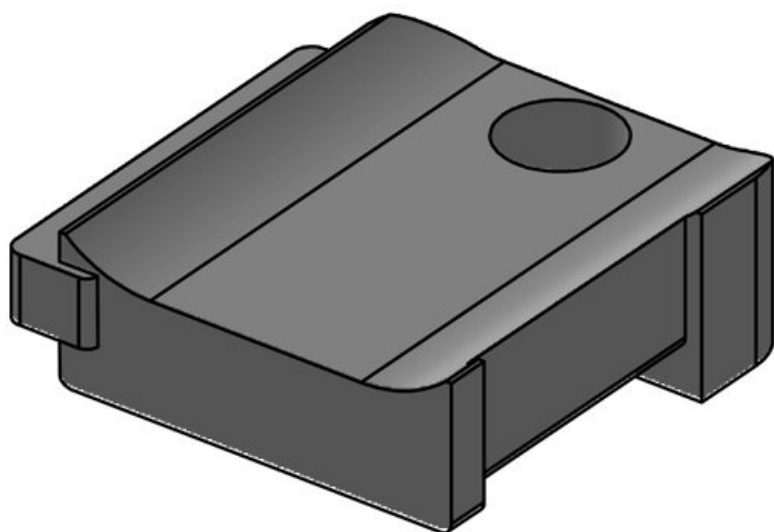

Numer części	61032	Liczba	1
EAN	4251269331	otworów na	
	374	śruby	
Opak.	10	Średnica	5,3 mm
Nadaje się do:	KLKB 300 x	otworów na	
	17, KLB 15,	śruby	
	KLB 20, KLB		
	25		
Długość	43 mm		
Szerokość	36,5 mm		
Wysokość	16 mm