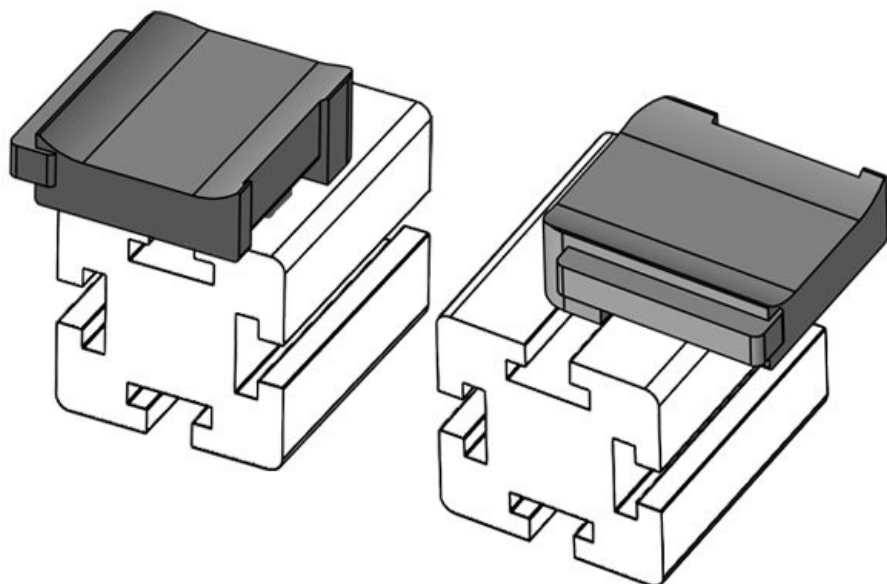

KBH-R 36 MiniTec G8

Numer części **61050.9005** Wysokość **19 mm**
EAN **4251269331** montażu
688
Opak. **50**
Nadaje się do: **KLKB 300 x**
17, KLB 15,
KLB 20, KLB
25
Długość **43 mm**
Szerokość **36,5 mm**
Wysokość **23 mm**