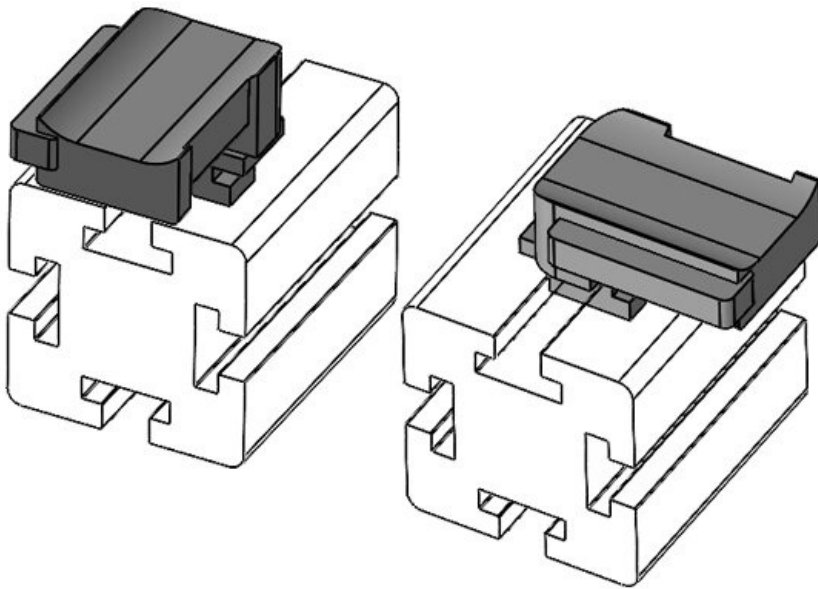

Numer części
EAN
Opak.
Nadaje się do:

Długość
Szerokość
Wysokość

61065
4251269333569
10
KLKB 200 x 13, KLB 10, KLB
15
34 mm
13,5 mm
24,5 mm

Wysokość montażu

16,5 mm

Numer części
EAN
Opak.
Nadaje się do:

Długość
Szerokość
Wysokość

61065.9005
4251269333606
50
KLKB 200 x 13, KLB 10, KLB
15
34 mm
13,5 mm
24,5 mm

Wysokość montażu

16,5 mm

Numer części **61066** Wysokość **18 mm**
EAN **4251269333** montażu
576
Opak. **10**
Nadaje się do: **KLKB 200 x**
13, KLB 10,
KLB 15, KLB
20
Długość **38 mm**
Szerokość **24,5 mm**
Wysokość **26 mm**