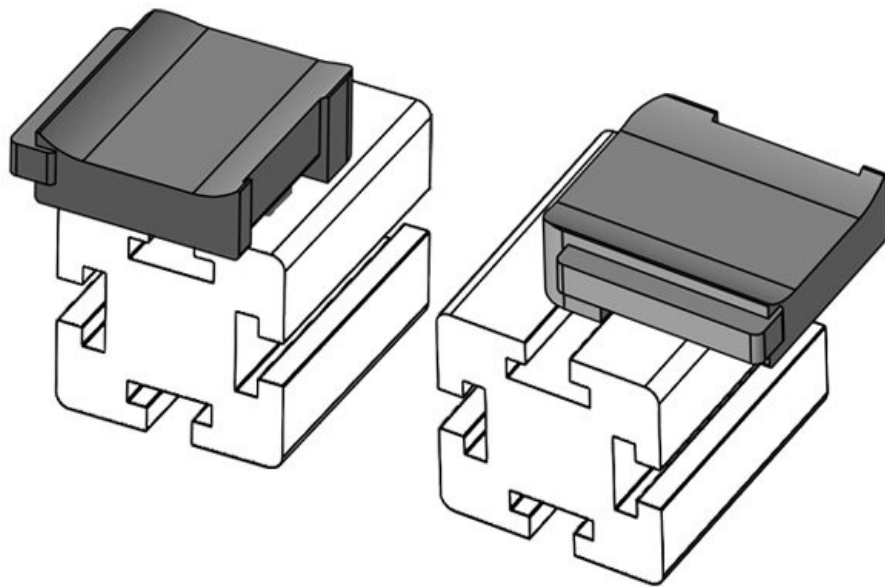

Numer części **61059.9005** Wysokość **19 mm**
EAN **4251269331** montażu
770
Opak. **50**
Nadaje się do: **KLKB 300 x**
17, KLB 15,
KLB 20, KLB
25
Długość **43 mm**
Szerokość **36,5 mm**
Wysokość **26 mm**