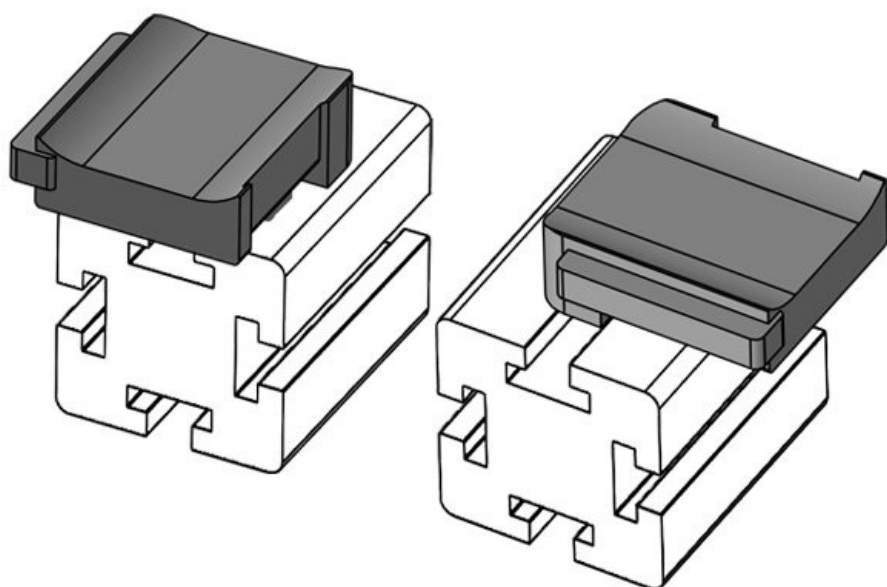

KBH-R 36 Bosch Rexroth G10

Numer części	61059	Wysokość	19 mm
EAN	4251269331	montażu	
	589		
Opak.	10		
Nadaje się do:	KLKB 300 x		
	17, KLB 15,		
	KLB 20, KLB		
	25		
Długość	43 mm		
Szerokość	36,5 mm		
Wysokość	26 mm