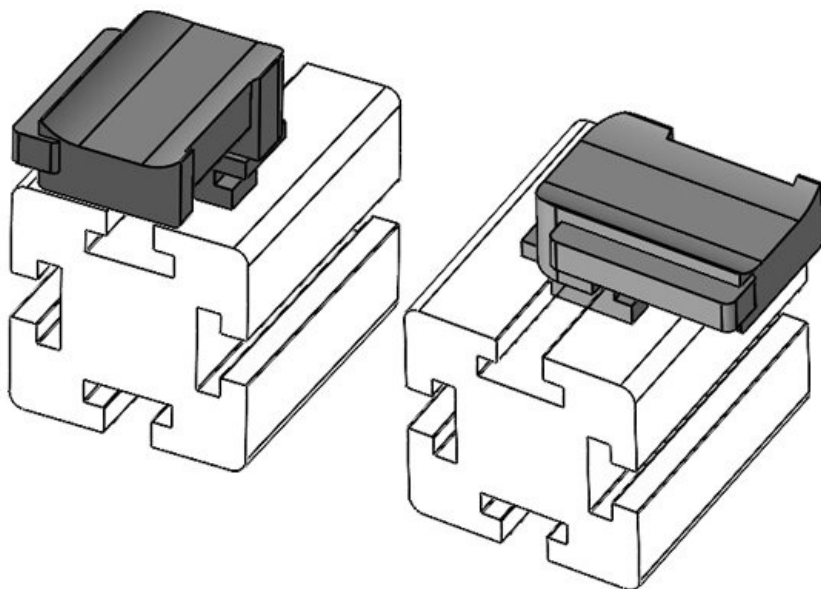

KBH-R 12 80/20 (40 x 40 mm)

Numer części
 EAN
 Opak.
 Nadaje się do:

Długość
 Szerokość
 Wysokość

61088
4251269335013
10
KLKB 200 x 13, KLB 10, KLB
15
34 mm
13,5 mm
21 mm

Wysokość montażu

16,5 mm**KBH-R 12 80/20 (40 x 40 mm)**

Numer części
 EAN
 Opak.
 Nadaje się do:

Długość
 Szerokość
 Wysokość

61088.9005
4251269335051
50
KLKB 200 x 13, KLB 10, KLB
15
34 mm
13,5 mm
21 mm

Wysokość montażu

16,5 mm

KBH-R 24 80/20 (40 x 40 mm)

Numer części **61089** Wysokość **18 mm**
EAN **4251269335** montażu
020
Opak. **10**
Nadaje się do: **KLKB 200 x**
13, KLB 10,
KLB 15, KLB
20
Długość **38 mm**
Szerokość **24,5 mm**
Wysokość **25 mm**