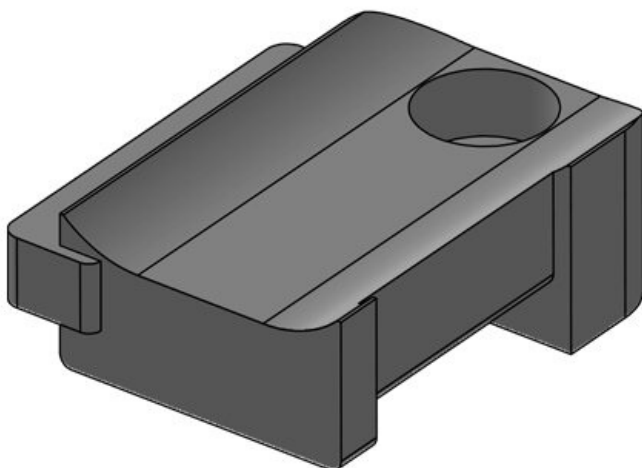

KBH-S 24 M5

Numer części	61031.9005	Liczba	1
EAN	4251269331	otworów na	
	602	śruby	
Opak.	50	Średnica	5,3 mm
Nadaje się do:	KLKB 200 x	otworów na	
	13, KLB 10,	śruby	
	KLB 15, KLB		
	20		
Długość	38 mm		
Szerokość	24,5 mm		
Wysokość	14,8 mm