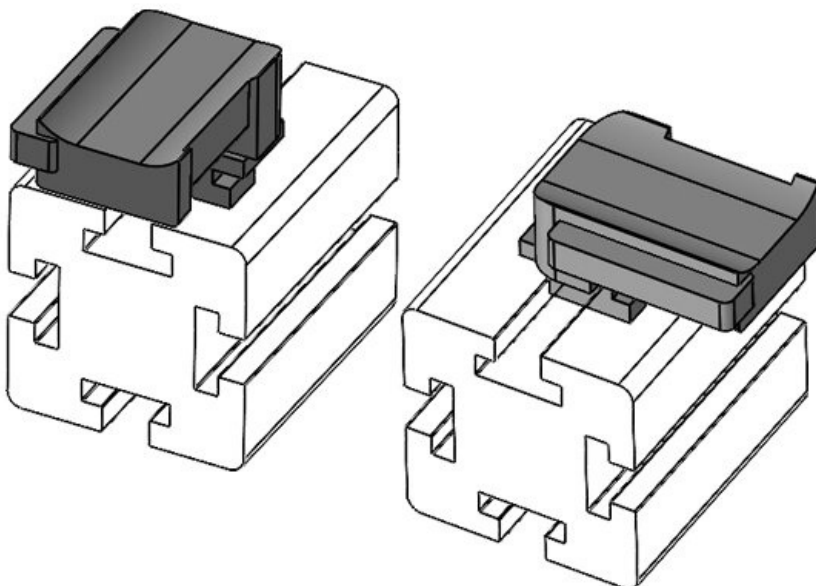

Numer części
EAN
Opak.
Nadaje się do:

Długość
Szerokość
Wysokość

61065
4251269333569
10
KLKB 200 x 13, KLB 10, KLB
15
34 mm
13,5 mm
24,5 mm

Wysokość montażu

16,5 mm

Numer części
EAN
Opak.
Nadaje się do:

Długość
Szerokość
Wysokość

61065.9005
4251269333606
50
KLKB 200 x 13, KLB 10, KLB
15
34 mm
13,5 mm
24,5 mm

Wysokość montażu

16,5 mm

Numer części **61066** Wysokość **18 mm**
EAN **4251269333** montażu
576
Opak. **10**
Nadaje się do: **KLKB 200 x**
13, KLB 10,
KLB 15, KLB
20
Długość **38 mm**
Szerokość **24,5 mm**
Wysokość **26 mm**