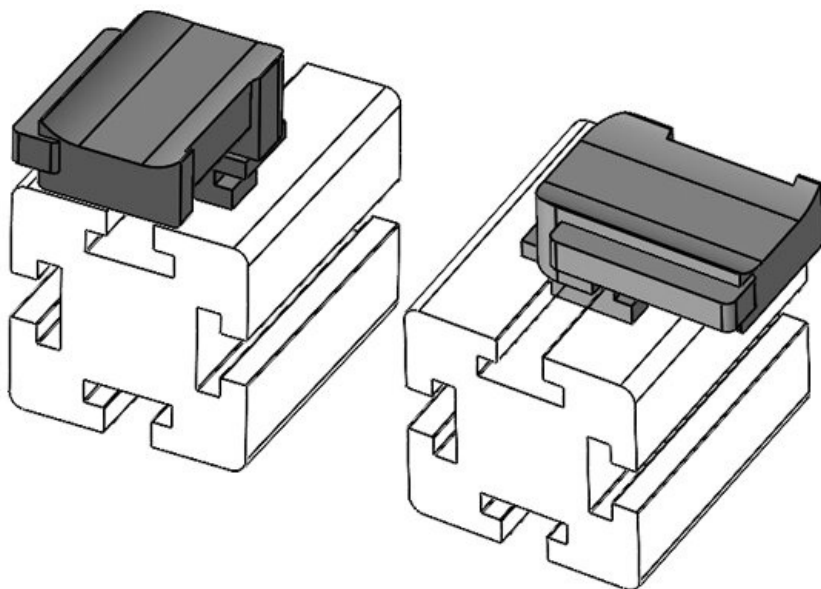

KBH-R 24 Bosch Rexroth G10

Numer części	61058	Wysokość	18 mm
EAN	4251269331	montażu	
	572		
Opak.	10		
Nadaje się do:	KLKB 200 x		
	13, KLB 10,		
	KLB 15, KLB		
	20		
Długość	38 mm		
Szerokość	24,5 mm		
Wysokość	26 mm