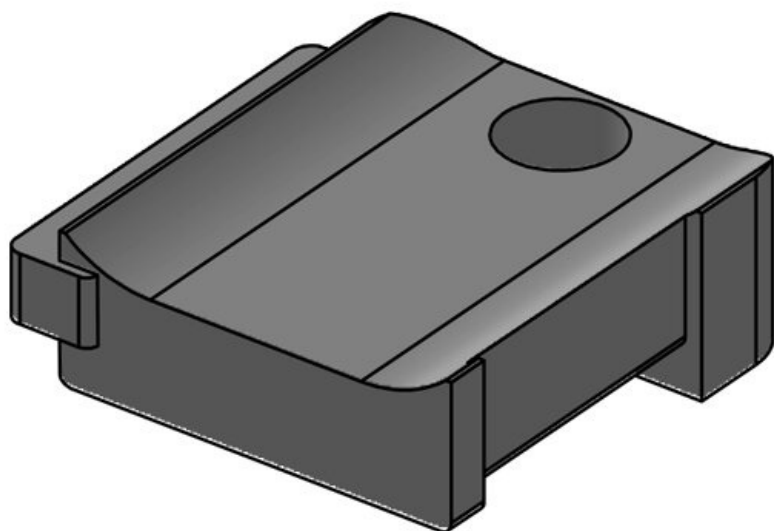

Numer części	61032.9005	Liczba	1
EAN	4251269331	otworów na	
	619	śruby	
Opak.	50	Średnica	5,3 mm
Nadaje się do:	KLKB 300 x	otworów na	
	17, KLB 15,	śruby	
	KLB 20, KLB		
	25		
Długość	43 mm		
Szerokość	36,5 mm		
Wysokość	16 mm