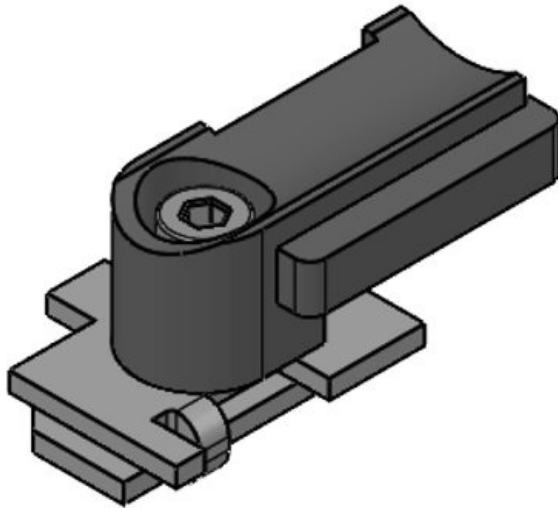

KBH-RBB

Numer części **61004**
EAN **4251269315848**
Opak. **100**
Nadaje się do: **KLKB 200 x 7**
Średnica otworów na śruby **6,5 mm**

Numer części **61068** Wysokość **13,5 mm**
EAN **4251269333637** montażu
Opak. **10**
Nadaje się do: **KLKB 200 x 13, KLB 10, KLB 15**
Długość **57,3 mm**
Szerokość **14 mm**
Wysokość **20,4 mm**

Numer części **61069** Wysokość **14,8 mm**
EAN **4251269333** montażu
644
Opak. **10**
Nadaje się do: **KLKB 200 x**
13, KLB 10,
KLB 15, KLB
20
Długość **62,3 mm**
Szerokość **27,1 mm**
Wysokość **21,7 mm**