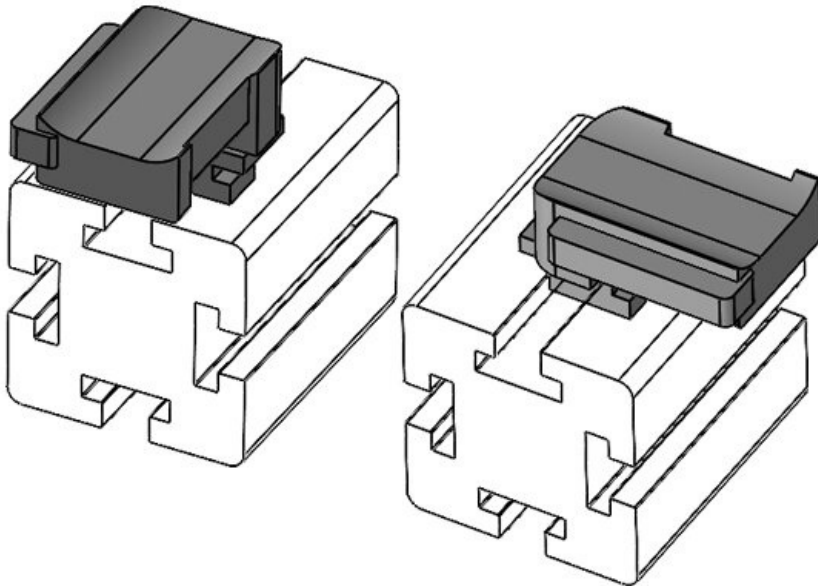

Numer części
EAN
Opak.
Nadaje się do:
Długość
Szerokość
Wysokość

61061
4251269333484
10
KLKB 200 x 13, KLB 10, KLB
15
34 mm
13,5 mm
24,5 mm

Wysokość montażu **16,5 mm**

Numer części
EAN
Opak.
Nadaje się do:
Długość
Szerokość
Wysokość

61061.9005
4251269333521
50
KLKB 200 x 13, KLB 10, KLB
15
34 mm
13,5 mm
24,5 mm

Wysokość montażu **16,5 mm**

Numer części **61062** Wysokość **18 mm**
EAN **4251269333** montażu
491
Opak. **10**
Nadaje się do: **KLKB 200 x**
13, KLB 10,
KLB 15, KLB
20
Długość **38 mm**
Szerokość **24,5 mm**
Wysokość **26 mm**