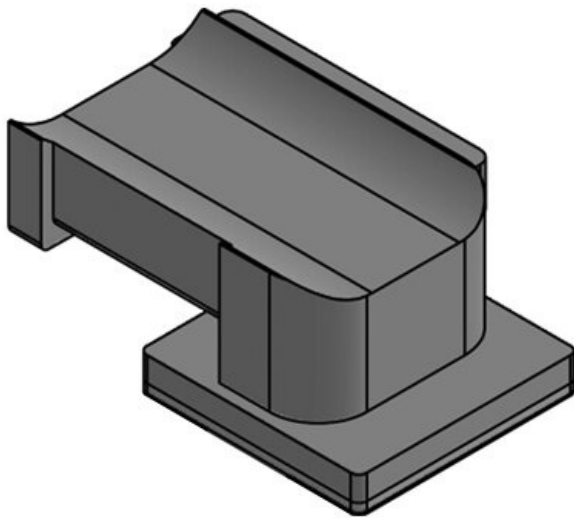

 Poproś o próbkę produktu!

Specyfikacja

Materiał	Poliamid
Zakres temperatur	-40 C° do 140 C°
Właściwości	Nie zawiera silikonu, Nie zawiera halogenu

Zalety i korzyści

- Bezpieczny uchwyt
- Różnorodność zastosowań
- Dostępne w trzech szerokościach
- Odpowiednie do opaski rzepowej KLB i zapięcia na rzep KLKB
- Możliwe cztery różne kierunki prowadzenia linek
- Możliwość łatwego późniejszego usuwania lub dodawania kabli
- Dostępne dla wielu profili aluminiowych i profili konstrukcyjnych
- Bardzo szybki montaż

Rodzaje i rozmiary produktów

KBH-KS 12

Numer części **61080**
EAN **4251269334**
856
Opak. **10**
Nadaje się do: **KLKB 200 x**
13, KLB 10,
KLB 15
Długość **41 mm**
Szerokość **27 mm**
Wysokość **18 mm**

KBH-KS 12

Numer części **61080.9005**
EAN **4251269334**
894
Opak. **50**
Nadaje się do: **KLKB 200 x**
13, KLB 10,
KLB 15
Długość **41 mm**
Szerokość **27 mm**
Wysokość **18 mm**

Numer części **61081**
EAN **4251269334**
863
Opak. **10**
Nadaje się do: **KLKB 200 x**
13, KLB 10,
KLB 15, KLB
20
Długość **45,5 mm**
Szerokość **27 mm**
Wysokość **19 mm**