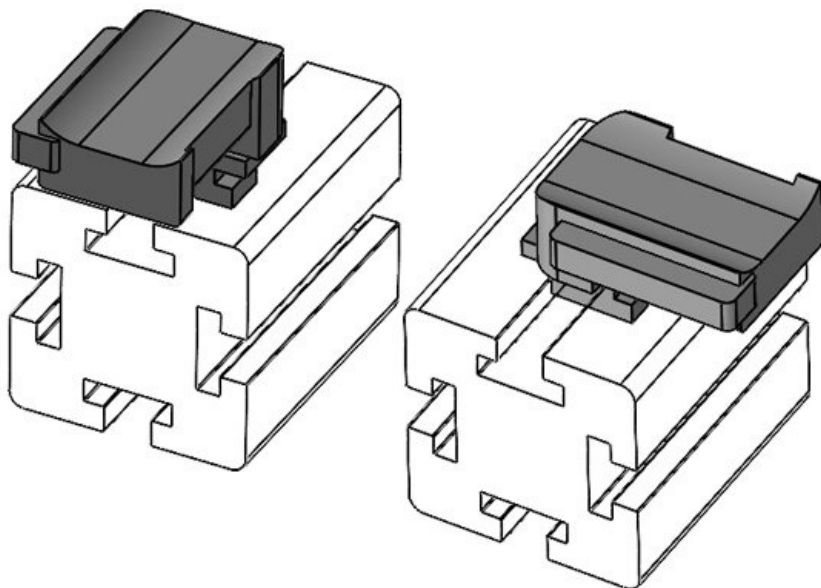

Numer części
EAN
Opak.
Nadaje się do:

61051.9005
4251269331695
50
KLKB 200 x 13, KLB 10, KLB
15
34 mm
13,5 mm
24,5 mm

Wysokość montażu

16,5 mm

Długość
Szerokość
Wysokość

KBH-R 24 MiniTec / item G8

Numer części **61052** Wysokość **18 mm**
EAN **4251269331** montażu
510
Opak. **10**
Nadaje się do: **KLKB 200 x**
13, KLB 10,
KLB 15, KLB
20
Długość **38 mm**
Szerokość **24,5 mm**
Wysokość **26 mm**