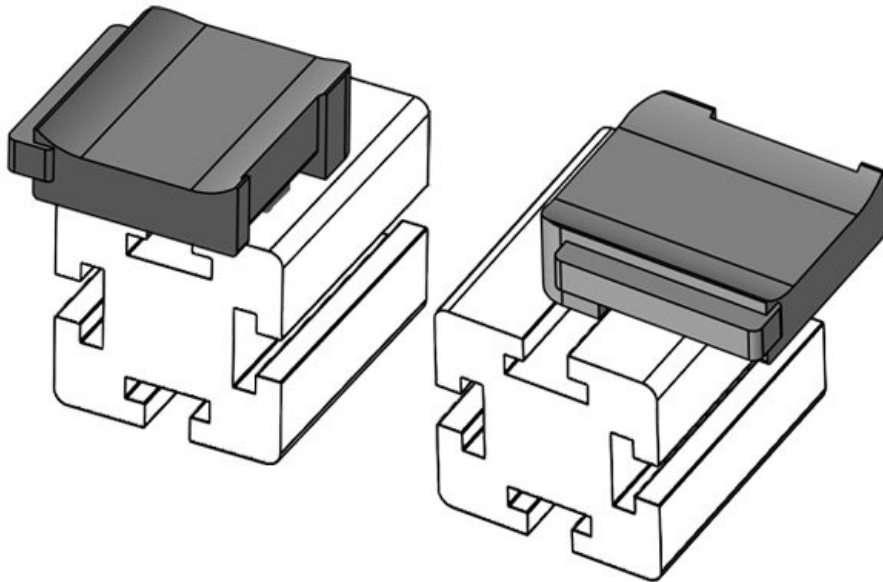

KBH-R 36 Bosch Rexroth G8

Numer części **61056.9005** Wysokość **19 mm**
EAN **4251269331** montażu
749
Opak. **50**
Nadaje się do: **KLKB 300 x**
17, KLB 15,
KLB 20, KLB
25
Długość **43 mm**
Szerokość **36,5 mm**
Wysokość **22,5 mm**

KBH-R 12 Bosch Rexroth G10

Numer części **61057**
EAN **4251269331565**
Opak. **10**
Nadaje się do: **KLKB 200 x 13, KLB 10, KLB**
15
Długość **34 mm**
Szerokość **13,5 mm**
Wysokość **26 mm**

Wysokość montażu **16,5 mm**

KBH-R 12 Bosch Rexroth G10

Numer części **61057.9005**
EAN **4251269331756**
Opak. **50**
Nadaje się do: **KLKB 200 x 13, KLB 10, KLB**
15
Długość **34 mm**
Szerokość **13,5 mm**
Wysokość **26 mm**

Wysokość montażu **16,5 mm**