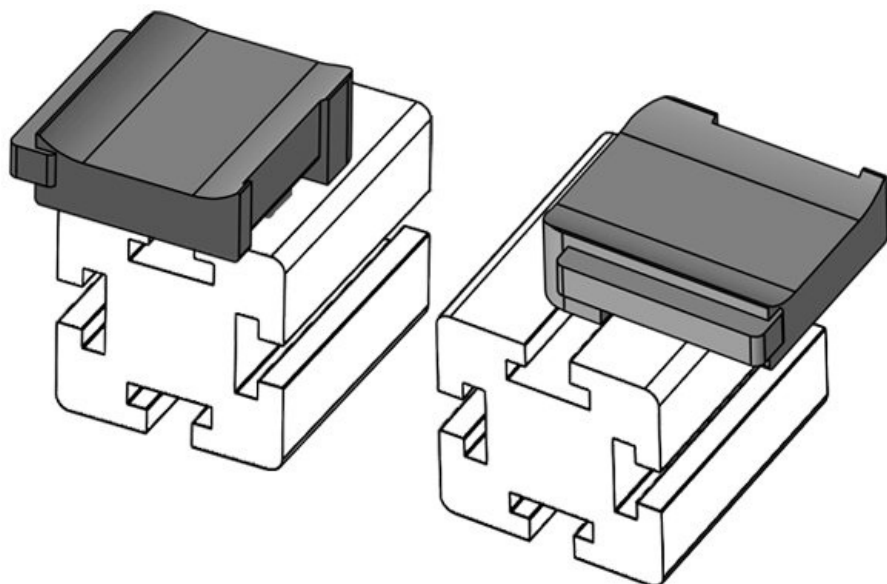

KBH-R 36 80/20 (25 x 25 mm)

Numer części **61086** Wysokość **19 mm**
EAN **4251269334** montażu
955
Opak. **10**
Nadaje się do: **KLKB 300 x**
17, KLB 15,
KLB 20, KLB
25
Długość **43 mm**
Szerokość **36,5 mm**
Wysokość **24 mm**