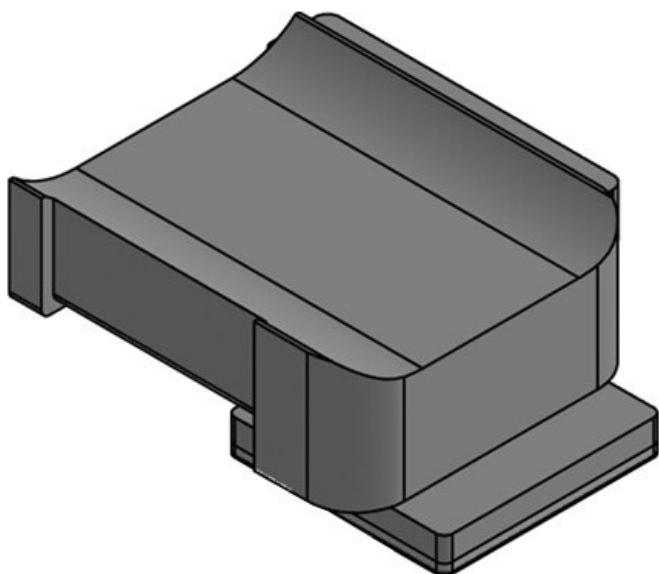

Numer części **61082.9005**
EAN **4251269334**
917
Opak. **50**
Nadaje się do: **KLKB 300 x**
17, KLB 15,
KLB 20, KLB
25
Długość **50,5 mm**
Szerokość **27 mm**
Wysokość **20 mm**