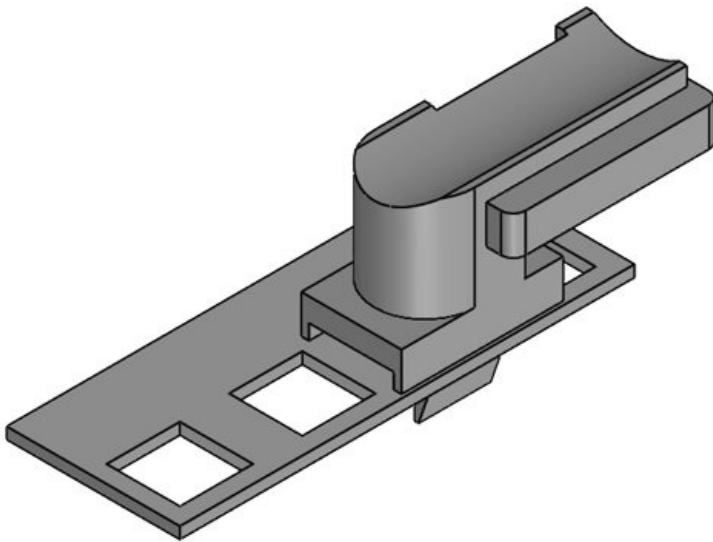

Numer części **61073.9005** Wysokość **16,5 mm**
EAN **4251269333** montażu
781
Opak. **50**
Nadaje się do: **KLKB 200 x**
13, KLB 10,
KLB 15
Długość **34 mm**
Szerokość **13,5 mm**
Wysokość **24,5 mm**

Numer części **61074**
EAN **4251269333767**
Opak. **10**
Nadaje się do: **KLKB 200 x 13, KLB 10, KLB**
15, KLB 20
Długość **38 mm**
Szerokość **24,5 mm**
Wysokość **26 mm**

Wysokość montażu **18 mm**

Numer części **61074.9005**
EAN **4251269333798**
Opak. **50**
Nadaje się do: **KLKB 200 x 13, KLB 10, KLB**
15, KLB 20
Długość **38 mm**
Szerokość **24,5 mm**
Wysokość **26 mm**

Wysokość montażu **18 mm**