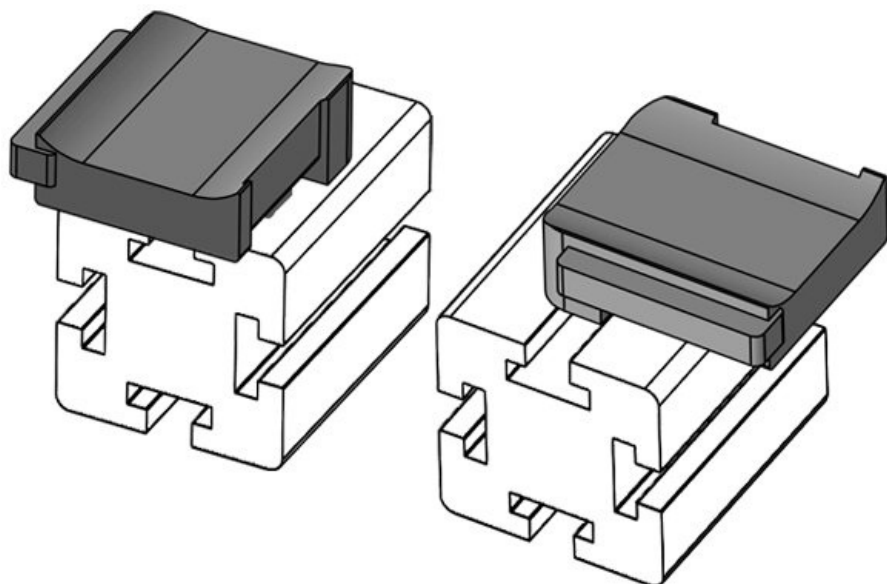

KBH-R 36 80/20 (40 x 40 mm)

Numer części **61090** Wysokość **19 mm**
EAN **4251269335** montażu
037
Opak. **10**
Nadaje się do: **KLKB 300 x**
17, KLB 15,
KLB 20, KLB
25
Długość **43 mm**
Szerokość **36,5 mm**
Wysokość **26 mm**