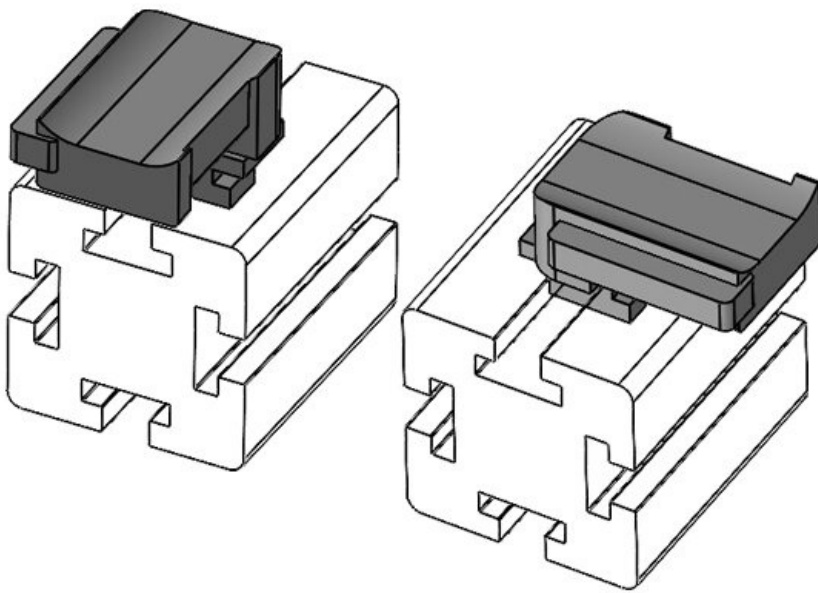

Numer części
EAN
Opak.
Nadaje się do:
Długość
Szerokość
Wysokość

61061
4251269333484
10
KLKB 200 x 13, KLB 10, KLB
15
34 mm
13,5 mm
24,5 mm

Wysokość montażu **16,5 mm**

Numer części
EAN
Opak.
Nadaje się do:
Długość
Szerokość
Wysokość

61061.9005
4251269333521
50
KLKB 200 x 13, KLB 10, KLB
15
34 mm
13,5 mm
24,5 mm

Wysokość montażu **16,5 mm**

Numer części **61062** Wysokość **18 mm**
EAN **4251269333** montażu
491
Opak. **10**
Nadaje się do: **KLKB 200 x**
13, KLB 10,
KLB 15, KLB
20
Długość **38 mm**
Szerokość **24,5 mm**
Wysokość **26 mm**