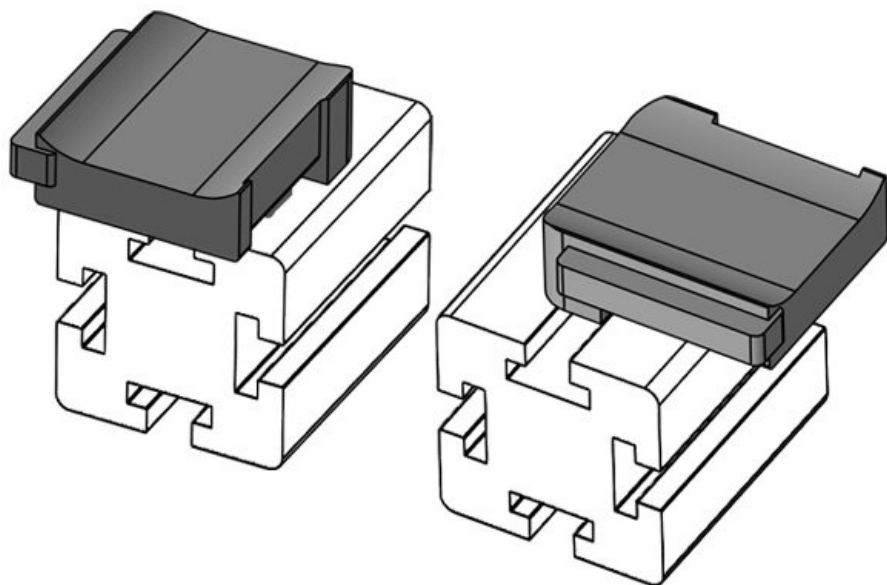

Numer części **61053.9005** Wysokość **19 mm**
EAN **4251269331** montażu
718
Opak. **50**
Nadaje się do: **KLKB 300 x**
17, KLB 15,
KLB 20, KLB
25
Długość **43 mm**
Szerokość **36,5 mm**
Wysokość **24,5 mm**

Numer części
EAN
Opak.
Nadaje się do:
Długość
Szerokość
Wysokość

61061
4251269333484
10
KLKB 200 x 13, KLB 10, KLB
15
34 mm
13,5 mm
24,5 mm

Wysokość montażu **16,5 mm**

Numer części
EAN
Opak.
Nadaje się do:
Długość
Szerokość
Wysokość

61061.9005
4251269333521
50
KLKB 200 x 13, KLB 10, KLB
15
34 mm
13,5 mm
24,5 mm

Wysokość montażu **16,5 mm**