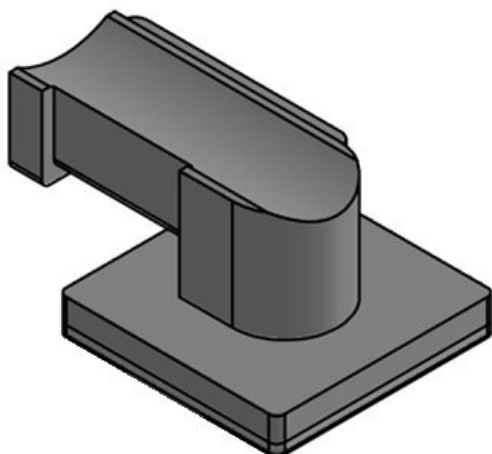

 Poproś o próbkę produktu!

Specyfikacja

Materiał	Poliamid
Zakres temperatur	-40 C° do 140 C°
Właściwości	Nie zawiera silikonu, Nie zawiera halogenu

Zalety i korzyści

- Bezpieczny uchwyt
- Różnorodność zastosowań
- Dostępne w trzech szerokościach
- Odpowiednie do opaski rzepowej KLB i zapięcia na rzep KLKB
- Możliwe cztery różne kierunki prowadzenia linek
- Możliwość łatwego późniejszego usuwania lub dodawania kabli
- Dostępne dla wielu profili aluminiowych i profili konstrukcyjnych
- Bardzo szybki montaż

Rodzaje i rozmiary produktów

KBH-KS 12

Numer części **61080**
EAN **4251269334**
856
Opak. **10**
Nadaje się do: **KLKB 200 x**
13, KLB 10,
KLB 15
Długość **41 mm**
Szerokość **27 mm**
Wysokość **18 mm**

KBH-KS 12

Numer części **61080.9005**
EAN **4251269334**
894
Opak. **50**
Nadaje się do: **KLKB 200 x**
13, KLB 10,
KLB 15
Długość **41 mm**
Szerokość **27 mm**
Wysokość **18 mm**

Numer części **61081**
EAN **4251269334**
863
Opak. **10**
Nadaje się do: **KLKB 200 x**
13, KLB 10,
KLB 15, KLB
20
Długość **45,5 mm**
Szerokość **27 mm**
Wysokość **19 mm**