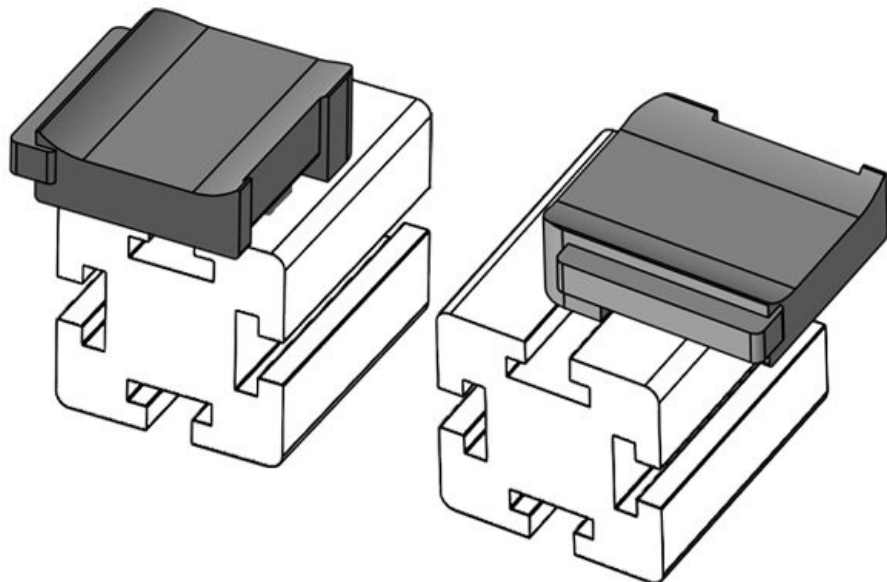

KBH-R 36 80/20 (40 x 40 mm)

Numer części	61090.9005	Wysokość	19 mm
EAN	4251269335	montażu	
	075		
Opak.	50		
Nadaje się do:	KLKB 300 x		
	17, KLB 15,		
	KLB 20, KLB		
	25		
Długość	43 mm		
Szerokość	36,5 mm		
Wysokość	26 mm		

KBH-R 12 MiniTec G8

Numer części
EAN
Opak.
Nadaje się do:

61048
4251269331473
10
KLKB 200 x 13, KLB 10, KLB
15
34 mm
13,5 mm
23 mm

Wysokość montażu

16,5 mm

Długość
Szerokość
Wysokość

KBH-R 12 MiniTec G8

Numer części
EAN
Opak.
Nadaje się do:

61048.9005
4251269331664
50
KLKB 200 x 13, KLB 10, KLB
15
34 mm
13,5 mm
23 mm

Wysokość montażu

16,5 mm

Długość
Szerokość
Wysokość