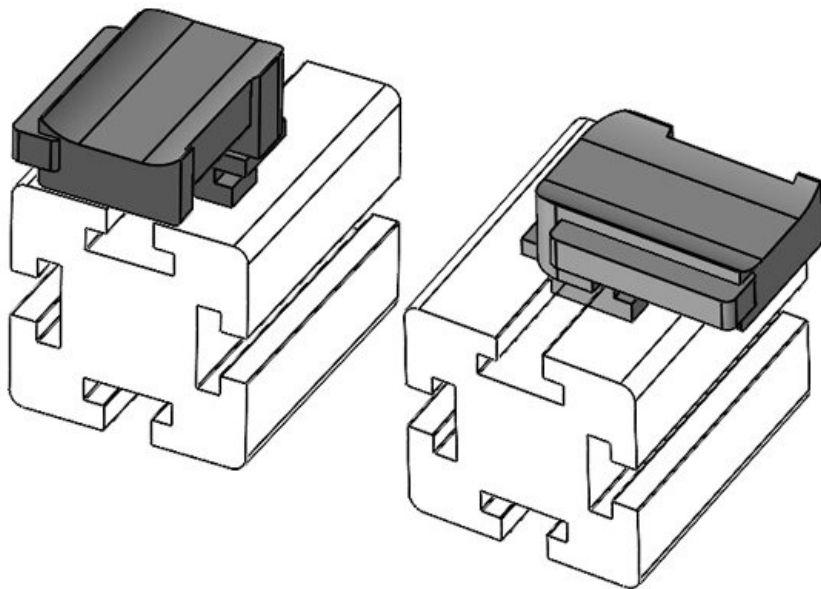

KBH-R 24 MiniTec / item G8

Numer części **61052.9005** Wysokość **18 mm**
EAN **4251269331** montażu
701
Opak. **50**
Nadaje się do: **KLKB 200 x**
13, KLB 10,
KLB 15, KLB
20
Długość **38 mm**
Szerokość **24,5 mm**
Wysokość **26 mm**