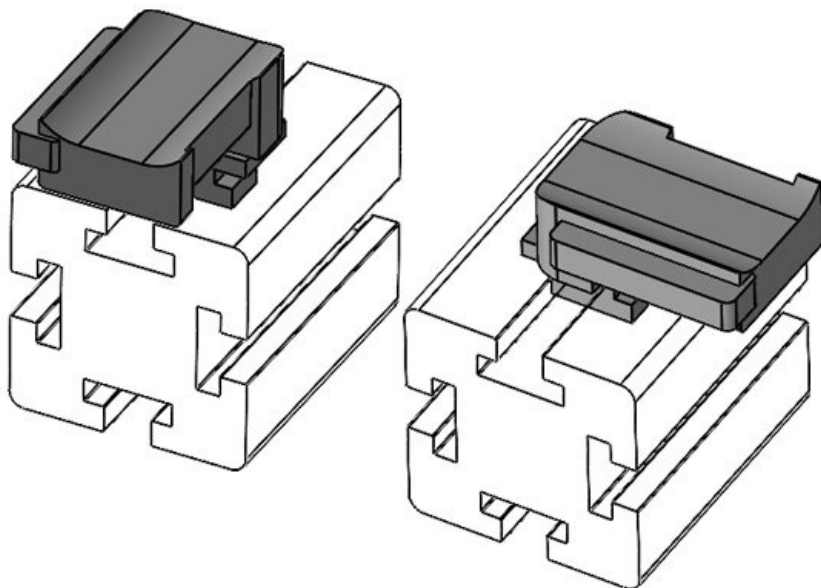

KBH-R 12 Bosch Rexroth G8

Numer części
EAN
Opak.
Nadaje się do:

61054
4251269331534
10
KLKB 200 x 13, KLB 10, KLB
15
34 mm
13,5 mm
22,5 mm

Wysokość montażu

16,5 mm

Długość
Szerokość
Wysokość

KBH-R 12 Bosch Rexroth G8

Numer części
EAN
Opak.
Nadaje się do:

61054.9005
4251269331725
50
KLKB 200 x 13, KLB 10, KLB
15
34 mm
13,5 mm
22,5 mm

Wysokość montażu

16,5 mm

Długość
Szerokość
Wysokość

KBH-R 24 Bosch Rexroth G8

Numer części **61055** Wysokość **18 mm**
EAN **4251269331** montażu
541
Opak. **10**
Nadaje się do: **KLKB 200 x**
13, KLB 10,
KLB 15, KLB
20
Długość **38 mm**
Szerokość **24,5 mm**
Wysokość **22,5 mm**