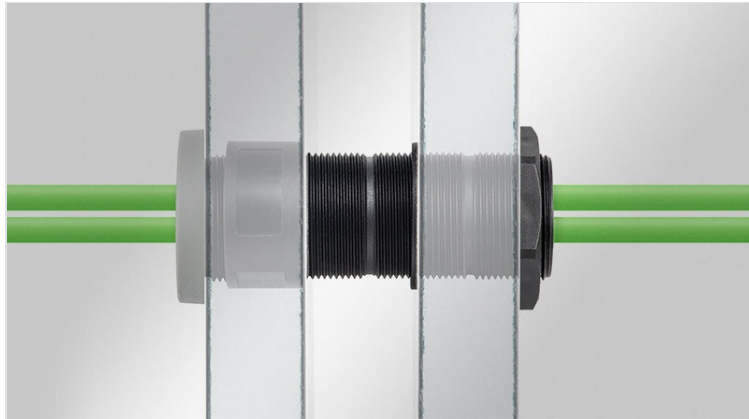

TE | Schroefdraad verlenging

voor kabelwartels en kabelinvoerplaten, M32 / M50 / M63

HL3
EN 45545-2

ECOLAB
certified

RoHS
compliant

REACH
COMPLIANCE

Made in
Germany

WE
CONTROL
COMPONENTS

[Bestel direct online @ CC Nederland »](#)

[Voor aanvragen uit België klik hier »](#)

De icotek [kabelwartels](#) en [kabeldoorvoerplaten](#) met metrische schroefdraad worden bij montage met een borgmoer geschroefd. Als de schroefdraadlengtes niet voldoende zijn, bijvoorbeeld bij montage op sandwichpanelen of dikke betonnen muren biedt icotek een praktische oplossing: de icotek draadverlenging!

De icotek draadverlenging is verkrijgbaar in drie maten (M32, M50, M63) en in drie lengtes (35 mm, 60 mm, 120 mm) en is een echte innovatie op het gebied van kabelmanagement. De verschillende lengtes kunnen op de daarvoor bestemde punten flexibel worden gecombineerd of ingekort. Hierdoor kunnen niet alleen zeer grote, maar ook maatnauwkeurige afstanden worden overbrugd bij het leggen van de kabel. Door hun stabiele constructie kunnen een bijna ongelimiteerd aantal draadverlengingen aan elkaar worden geschroefd.

Specificaties

Materiaal	Polyamide
Vlam klasse	UL94-V0, zelfdovend
Temperatuur	-40 C° tot 140 C°
Eigenschappen	zonder siliconen, halogeenvrij
Montage type	Bevestiging met borgmoer

Voordelen

- Breed scala aan toepassingen in verschillende industrieën zoals de bouw, aanbouwdiensten, caravans, cleanrooms en meer.
- Bijzonder geschikt voor sandwichpanelen van alle wanddiktes
- De IP-bescherming van de gebruikte kabelwartel of kabeldoorvoerplaat blijft behouden
- Vrijwel eindeloze uitbreiding mogelijk
- Verschillende draadlengtes kunnen flexibel met elkaar gecombineerd worden
- Grotere lengtes kunnen bij de inkeping tussen de schroefdraad ingekort worden, zonder de schroefdraad te beschadigen
- Gefreesde uitsparing voor steeksleutelmaat voor eenvoudig vastdraaien van de schroefverbinding
- Past op alle ronde icotek kabelwartels en kabeldoorvoerplaten M32, M50 en M63