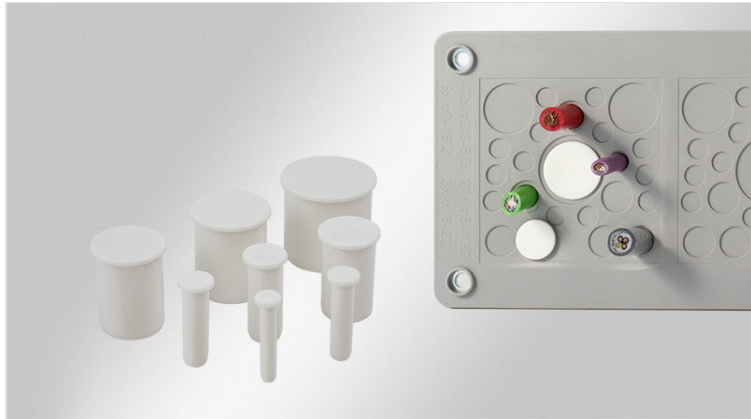

ST-B | Bouchons pour membranes

convient pour plaques passe-câbles et joints passe-câbles

Bouchons ST-B sont utilisés pour fermer les membranes déjà percées dans les plaques passe-câbles ([KEL-DPU](#) / [KEL-DPZ](#) / [KEL-DP](#) / [KEL-QTA-DP](#)) et les joints DT.

Avantages

- Obturation des membranes qui ne sont plus utilisées

Types et tailles de produits

ST-B 5

N° de cde	42805
EAN	4251269332
	098
Unité d'emballage	25
Longueur	30 mm
Diamètre D1	8 mm
Diamètre D2	5 mm