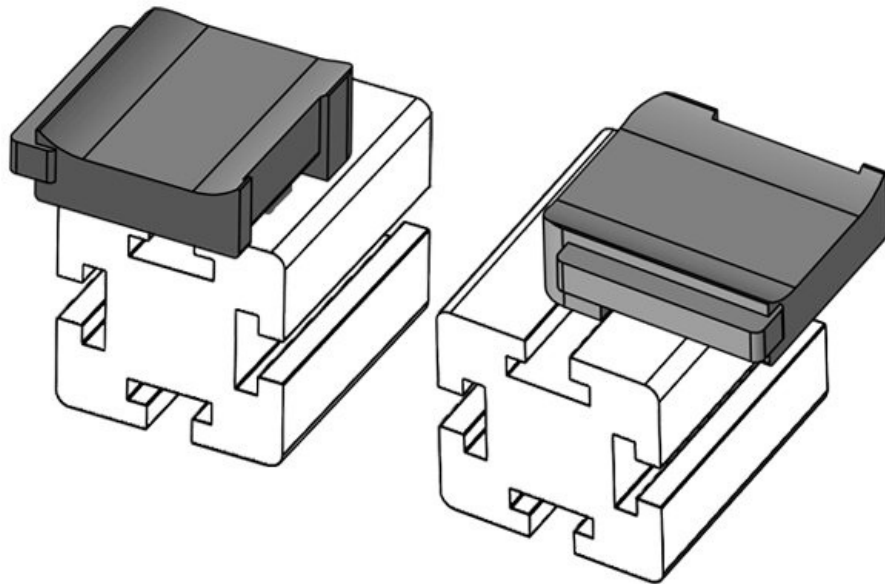

KBH-R 36 80/20 (25 x 25 mm)

N° de cde	61086.9005	Hauteur de	19 mm
EAN	4251269334	montage	
	993		
Unité	50		
d'emballage			
Convient pour	KLKB 300 x		
:	17, KLB 15,		
	KLB 20, KLB		
	25		
Longueur	43 mm		
Largeur	36,5 mm		
Hauteur	24 mm		

KBH-R 12 80/20 (40 x 40 mm)

N° de cde	61088	Hauteur de montage	16,5 mm
EAN	4251269335013		
Unité d'emballage	10		
Convient pour :	KLKB 200 x 13, KLB 10, KLB		
	15		
Longueur	34 mm		
Largeur	13,5 mm		
Hauteur	21 mm		

KBH-R 12 80/20 (40 x 40 mm)

N° de cde	61088.9005	Hauteur de montage	16,5 mm
EAN	4251269335051		
Unité d'emballage	50		
Convient pour :	KLKB 200 x 13, KLB 10, KLB		
	15		
Longueur	34 mm		
Largeur	13,5 mm		
Hauteur	21 mm