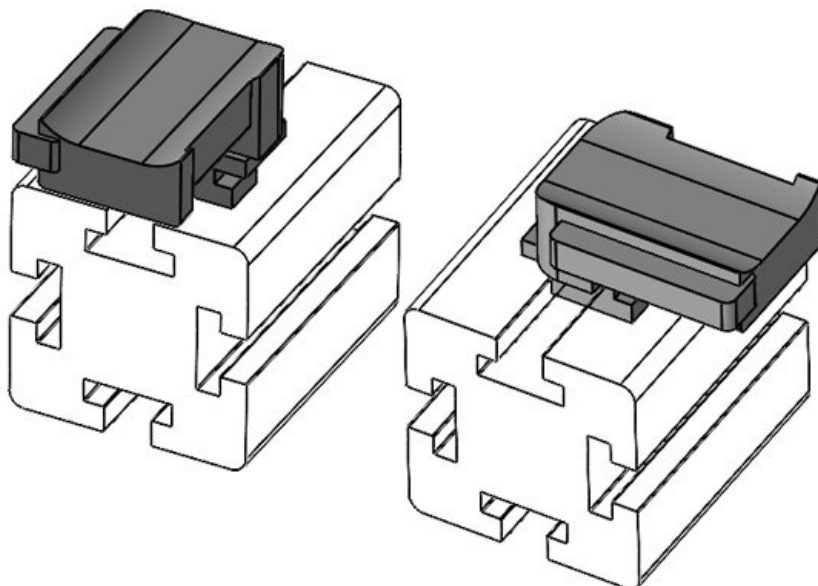

N° de cde	61066	Hauteur de	18 mm
EAN	4251269333	montage	
	576		
Unité	10		
d'emballage			
Convient pour	KLKB 200 x		
:	13, KLB 10,		
	KLB 15, KLB		
	20		
Longueur	38 mm		
Largeur	24,5 mm		
Hauteur	26 mm