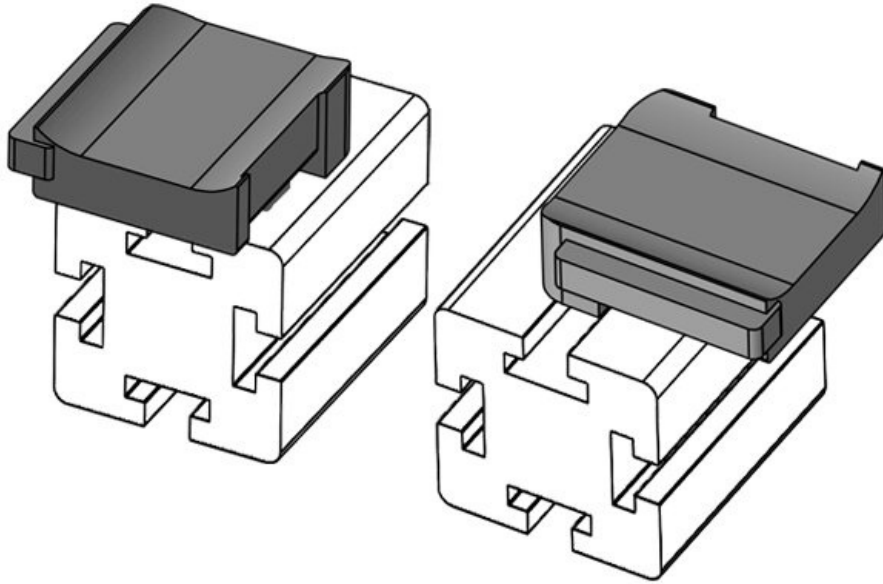

KBH-R 36-1 Bosch Rexroth G8

N° de cde	61056	Hauteur de	19 mm
EAN	4251269331	montage	
	558		
Unité	10		
d'emballage			
Convient pour	KLKB 300 x		
:	17, KLB 15,		
	KLB 20, KLB		
	25		
Longueur	43 mm		
Largeur	36,5 mm		
Hauteur	22,5 mm