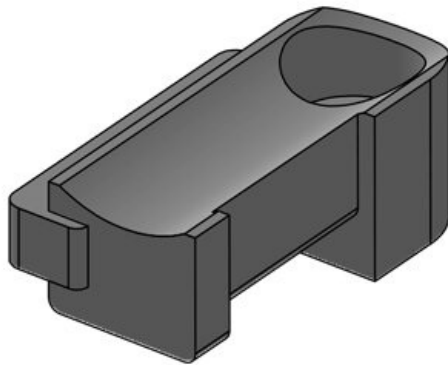

N° de cde **61082**
EAN **4251269334**
870
Unité **10**
d'emballage
Convient pour **KLKB 300 x**
: **17, KLB 15,**
KLB 20, KLB
25
Longueur **50,5 mm**
Largeur **27 mm**
Hauteur **20 mm**

KBH-KS 36

N° de cde **61082.9005**
EAN **4251269334**
917
Unité **50**
d'emballage
Convient pour **KLKB 300 x**
: **17, KLB 15,**
KLB 20, KLB
25
Longueur **50,5 mm**
Largeur **27 mm**
Hauteur **20 mm**

N° de cde **61030** Nombre de **1**
EAN **4251269331** trous de vis
350 Diamètre trous **5,3 mm**
Unité **10** de vis
d'emballage
Convient pour **KLKB 200 x**
: **13, KLB 10,**
KLB 15
Longueur **34 mm**
Largeur **13,5 mm**
Hauteur **13,5 mm**