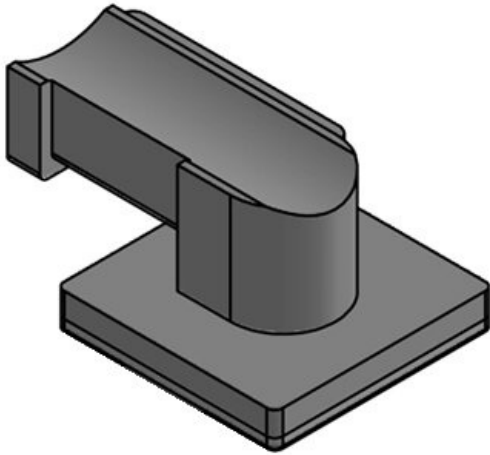

KBH-KS 12

N° de cde **61080**
EAN **4251269334**
856
Unité **10**
d'emballage
Convient pour **KLKB 200 x**
: **13, KLB 10,**
KLB 15
Longueur **41 mm**
Largeur **27 mm**
Hauteur **18 mm**