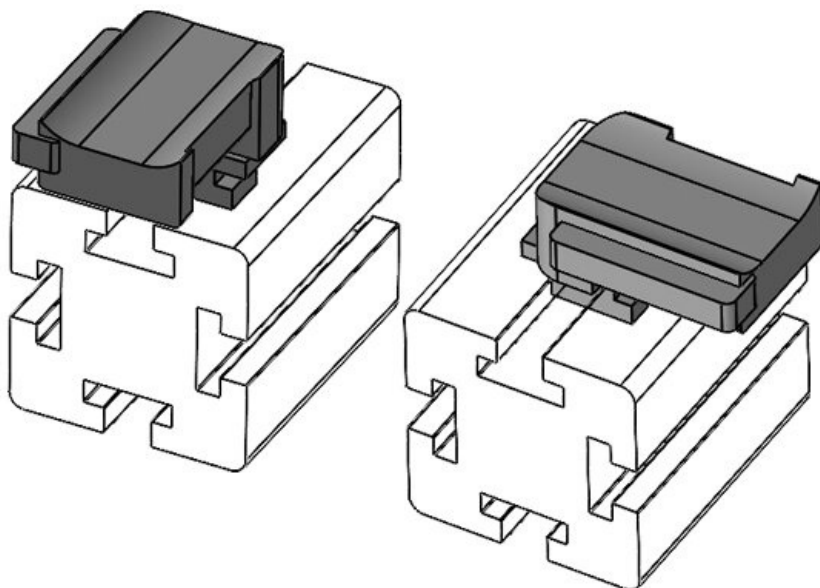

KBH-R 24 80/20 (25 x 25 mm)

N° de cde **61085.9005** Hauteur de montage **18 mm**
EAN **4251269334986**
Unité d'emballage **50**
Convient pour : **KLKB 200 x 13, KLB 10, KLB 15, KLB 20**
Longueur **38 mm**
Largeur **24,5 mm**
Hauteur **23 mm**