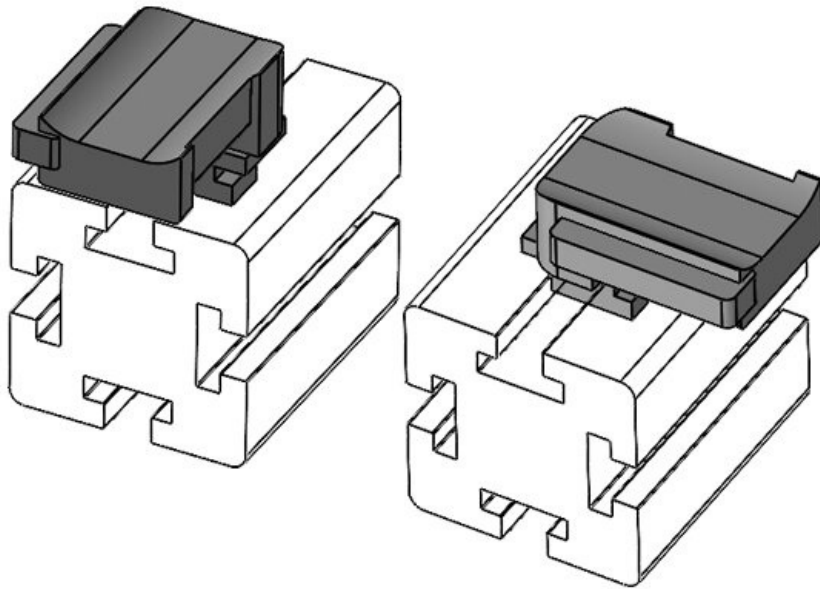

KBH-R 24 Bosch Rexroth G10

N° de cde	61058.9005	Hauteur de	18 mm
EAN	4251269331	montage	
	763		
Unité	50		
d'emballage			
Convient pour	KLKB 200 x		
:	13, KLB 10,		
	KLB 15, KLB		
	20		
Longueur	38 mm		
Largeur	24,5 mm		
Hauteur	26 mm