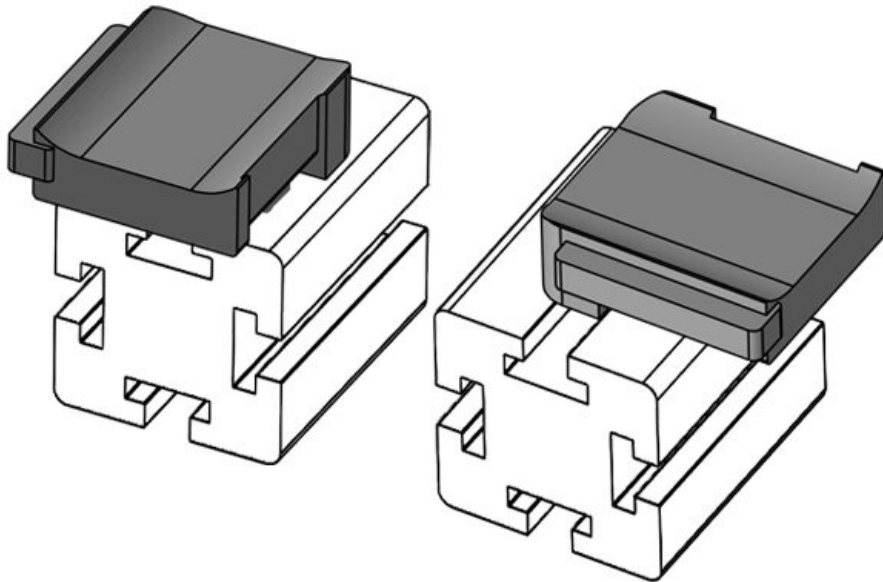

KBH-R 36 Bosch Rexroth G8

N° de cde	61056.9005	Hauteur de	19 mm
EAN	4251269331	montage	
	749		
Unité	50		
d'emballage			
Convient pour	KLKB 300 x		
:	17, KLB 15,		
	KLB 20, KLB		
	25		
Longueur	43 mm		
Largeur	36,5 mm		
Hauteur	22,5 mm		

KBH-R 12 Bosch Rexroth G10

N° de cde	61057	Hauteur de montage	16,5 mm
EAN	4251269331565		
Unité d'emballage	10		
Convient pour :	KLKB 200 x 13, KLB 10, KLB		
	15		
Longueur	34 mm		
Largeur	13,5 mm		
Hauteur	26 mm		

KBH-R 12 Bosch Rexroth G10

N° de cde	61057.9005	Hauteur de montage	16,5 mm
EAN	4251269331756		
Unité d'emballage	50		
Convient pour :	KLKB 200 x 13, KLB 10, KLB		
	15		
Longueur	34 mm		
Largeur	13,5 mm		
Hauteur	26 mm