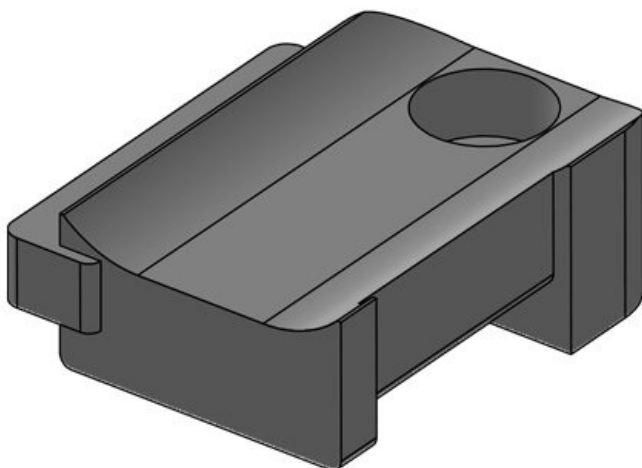

KBH-S 24 M5

N° de cde	61031.9005	Nombre de	1
EAN	4251269331	trous de vis	
	602	Diamètre trous	5,3 mm
Unité	50	de vis	
d'emballage			
Convient pour	KLKB 200 x		
:	13, KLB 10,		
	KLB 15, KLB		
	20		
Longueur	38 mm		
Largeur	24,5 mm		
Hauteur	14,8 mm