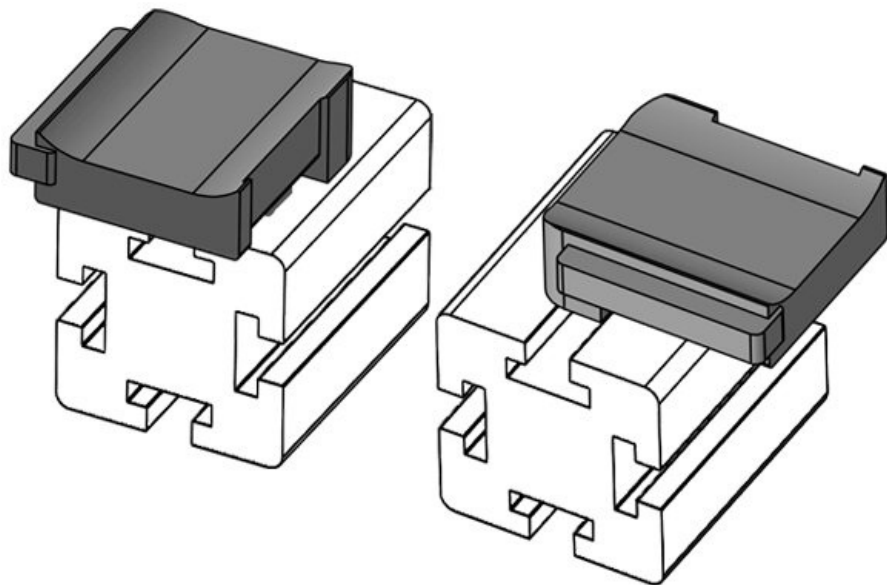

KBH-R 36 MiniTec / item G8

N° de cde	61053	Hauteur de	19 mm
EAN	4251269331	montage	
	527		
Unité	10		
d'emballage			
Convient pour	KLKB 300 x		
:	17, KLB 15,		
	KLB 20, KLB		
	25		
Longueur	43 mm		
Largeur	36,5 mm		
Hauteur	24,5 mm		

KBH-R 36 MiniTec / item G8