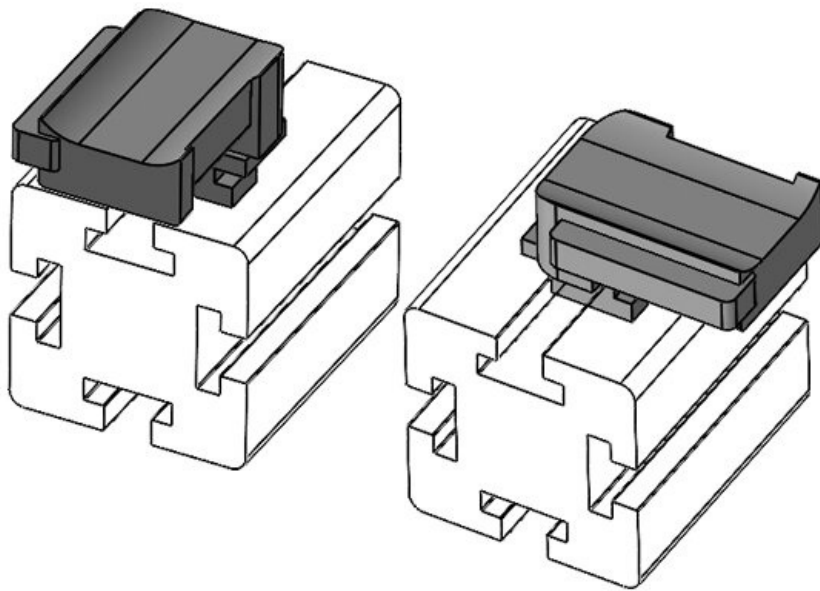

KBH-R 24 MiniTec G8

N° de cde	61049.9005	Hauteur de	18 mm
EAN	4251269331	montage	
	671		
Unité	50		
d'emballage			
Convient pour	KLKB 200 x		
:	13, KLB 10,		
	KLB 15, KLB		
	20		
Longueur	38 mm		
Largeur	24,5 mm		
Hauteur	24 mm