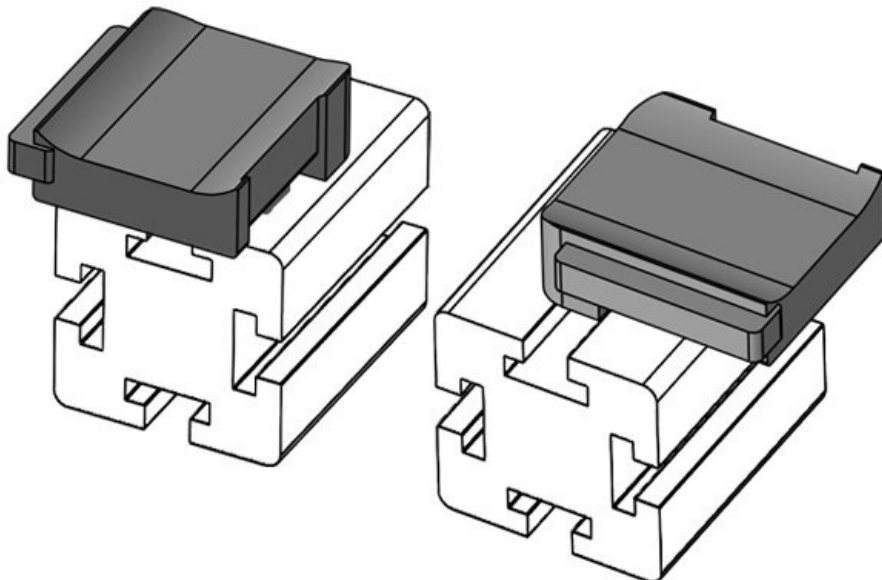

N° de cde **61067.9005** Hauteur de **19 mm**
EAN **4251269333** montage
620
Unité **10**
d'emballage
Convient pour **KLKB 300 x**
:
17, KLB 15,
KLB 20, KLB
25
Longueur **43 mm**
Largeur **36,5 mm**
Hauteur **24,5 mm**