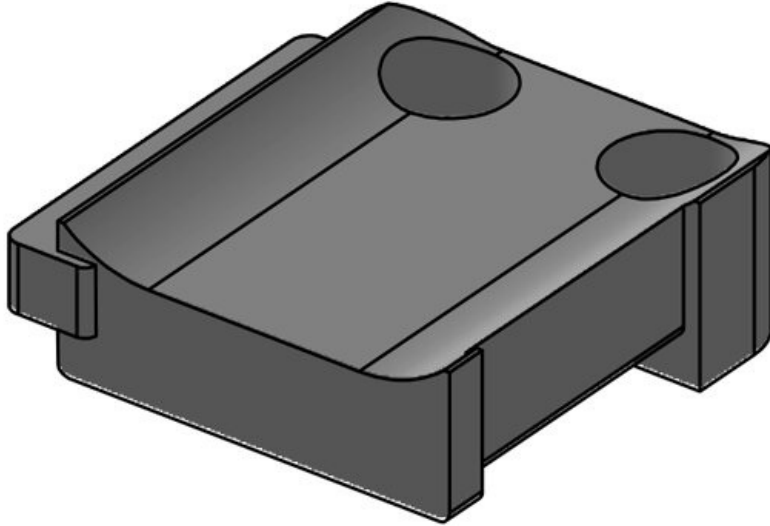

KBH-S 36-2 M5

N° de cde	61033	Nombre de	2
EAN	4251269331	trous de vis	
	381	Diamètre trous	5,3 mm
Unité	10	de vis	
d'emballage			
Convient pour	KLKB 300 x		
:	17, KLB 15,		
	KLB 20, KLB		
	25		
Longueur	43 mm		
Largeur	36,5 mm		
Hauteur	16 mm