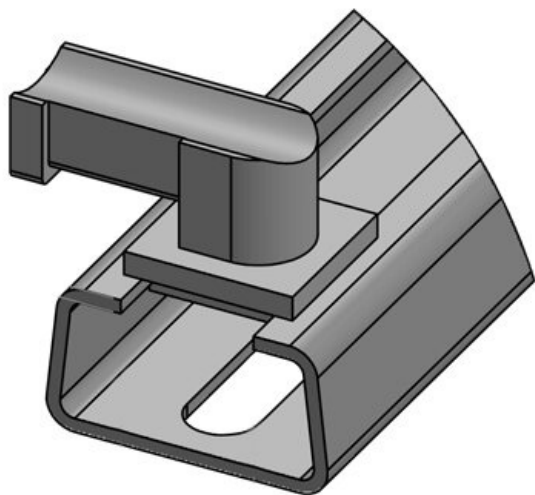

N° de cde	61076.9005	Hauteur de	16,5 mm
EAN	4251269334	montage	
	818		
Unité	50		
d'emballage			
Convient pour	KLKB 200 x		
:	13, KLB 10,		
	KLB 15		
Longueur	38 mm		
Largeur	20 mm		
Hauteur	21 mm		

N° de cde	61071	Hauteur de montage	14,8 mm
EAN	4251269333682		
Unité d'emballage	10		
Convient pour :	KLKB 200 x 13, KLB 10, KLB		
	15, KLB 20		
Longueur	46 mm		
Largeur	22,5 mm		
Hauteur	21,3 mm		

N° de cde	61077	Hauteur de montage	17,8 mm
EAN	4251269334788		
Unité d'emballage	10		
Convient pour :	KLKB 200 x 13, KLB 10, KLB		
	15, KLB 20		
Longueur	42,5 mm		
Largeur	20 mm		
Hauteur	22,3 mm		

N° de cde	61077.9005	Hauteur de montage	17,8 mm
EAN	4251269334825		
Unité d'emballage	50		
Convient pour :	KLKB 200 x 13, KLB 10, KLB		
	15, KLB 20		
Longueur	42,5 mm		
Largeur	20 mm		
Hauteur	22,3 mm		

N° de cde	61078	Hauteur de montage	19 mm
EAN	4251269334795		
Unité d'emballage	10		
Convient pour :	KLKB 200 x 13, KLB 10, KLB		
	15, KLB 20		
Longueur	47,5 mm		
Largeur	20 mm		
Hauteur	23,5 mm