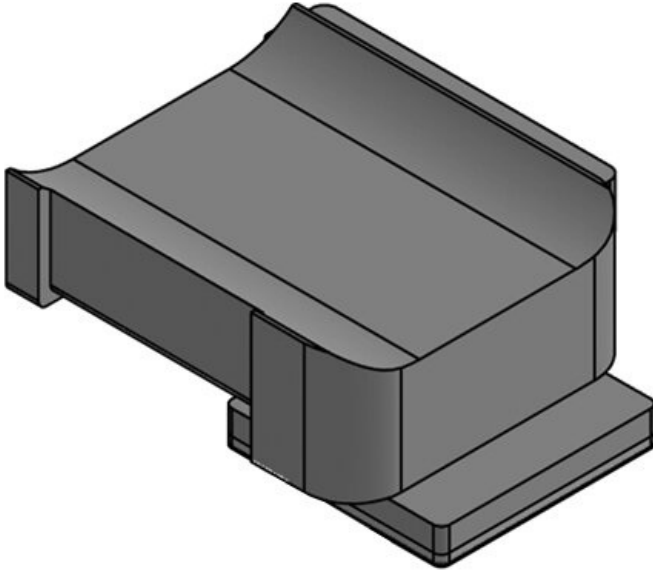

KBH-KS 36

N° de cde **61082**
EAN **4251269334**
870
Unité **10**
d'emballage
Convient pour **KLKB 300 x**
: **17, KLB 15,**
KLB 20, KLB
25
Longueur **50,5 mm**
Largeur **27 mm**
Hauteur **20 mm**