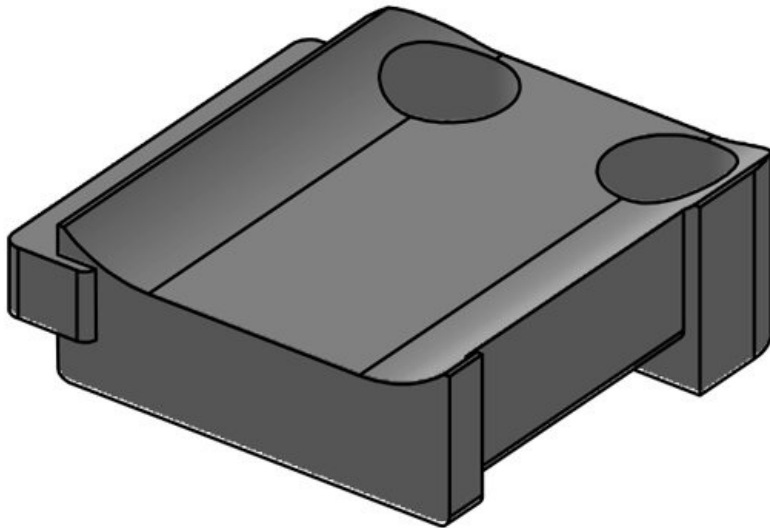

KBH-S 36-2 M5

N° de cde	61033.9005	Nombre de	2
EAN	4251269331	trous de vis	
	626	Diamètre trous	5,3 mm
Unité	50	de vis	
d'emballage			
Convient pour	KLKB 300 x		
:	17, KLB 15,		
	KLB 20, KLB		
	25		
Longueur	43 mm		
Largeur	36,5 mm		
Hauteur	16 mm