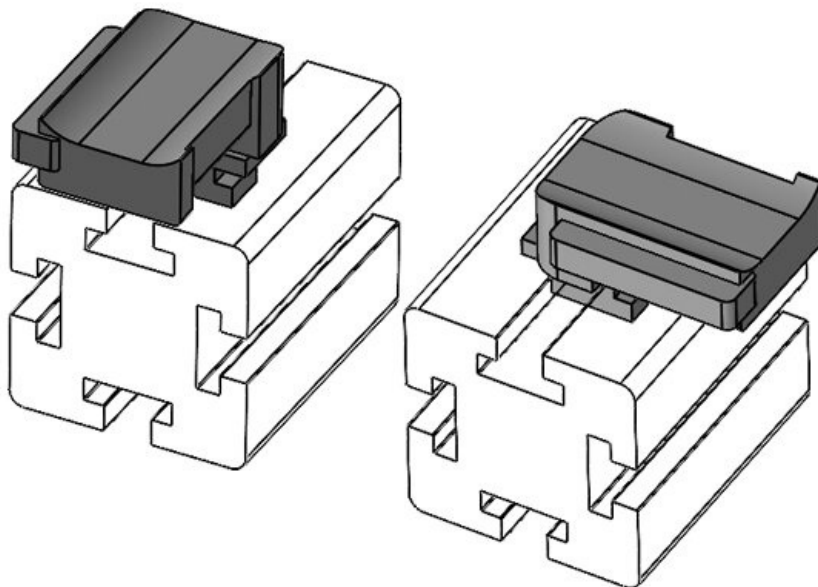

KBH-R 24 Bosch Rexroth G8

N° de cde **61055.9005** Hauteur de **18 mm**
EAN **4251269331732** montage
Unité **50**
d'emballage
Convient pour **KLKB 200 x**
: **13, KLB 10,**
KLB 15, KLB
20
Longueur **38 mm**
Largeur **24,5 mm**
Hauteur **22,5 mm**