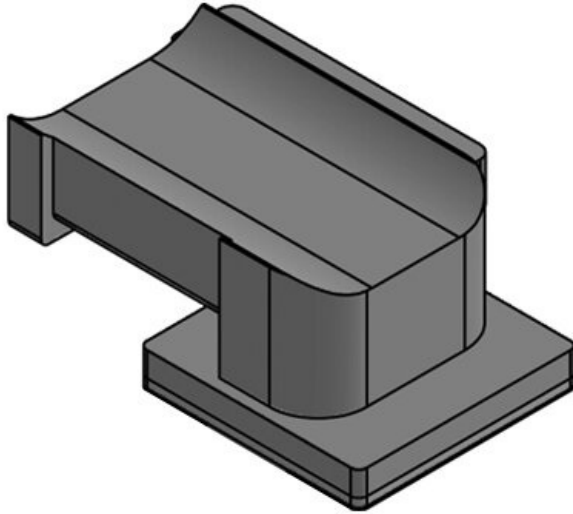

N° de cde **61081**
EAN **4251269334**
863
Unité **10**
d'emballage
Convient pour **KLKB 200 x**
: **13, KLB 10,**
KLB 15, KLB
20
Longueur **45,5 mm**
Largeur **27 mm**
Hauteur **19 mm**