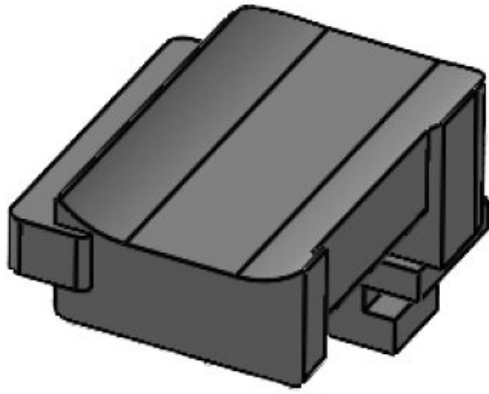

N° de cde **61046** Hauteur de **18 mm**
EAN **4251269331** montage
459
Unité **10**
d'emballage
Convient pour **KLKB 200 x**
: **13, KLB 10,**
KLB 15, KLB
20
Longueur **38 mm**
Largeur **24,5 mm**
Hauteur **21,5 mm**