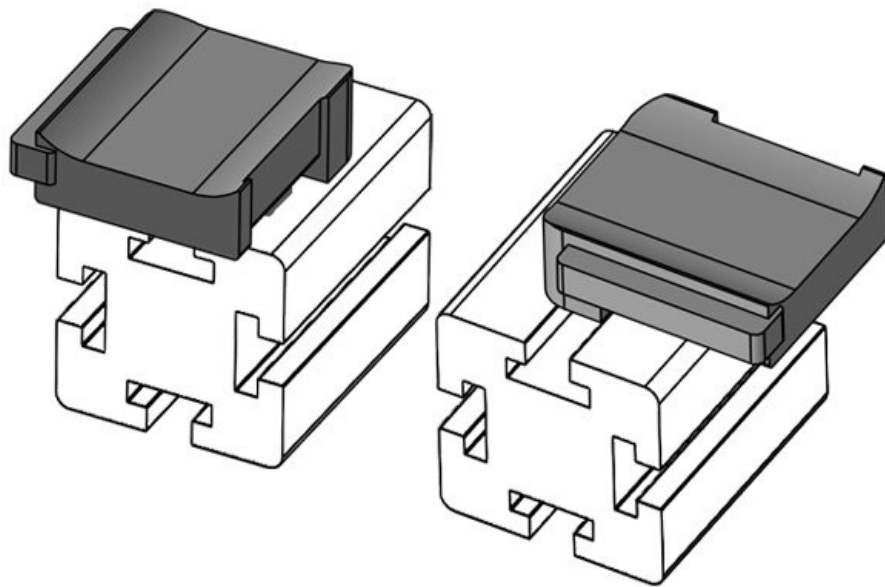

N° de cde	61059.9005	Hauteur de	19 mm
EAN	4251269331	montage	
	770		
Unité	50		
d'emballage			
Convient pour	KLKB 300 x		
:	17, KLB 15,		
	KLB 20, KLB		
	25		
Longueur	43 mm		
Largeur	36,5 mm		
Hauteur	26 mm