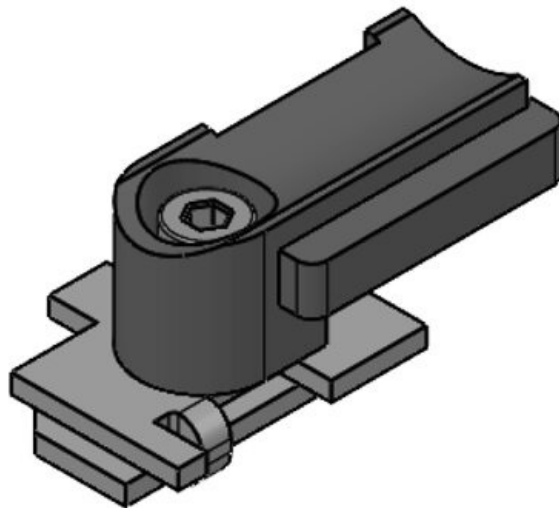

N° de cde	61070	Hauteur de	13,5 mm
EAN	4251269333	montage	
	675		
Unité	10		
d'emballage			
Convient pour	KLKB 200 x		
:	13, KLB 10,		
	KLB 15		
Longueur	41 mm		
Largeur	22,5 mm		
Hauteur	20 mm