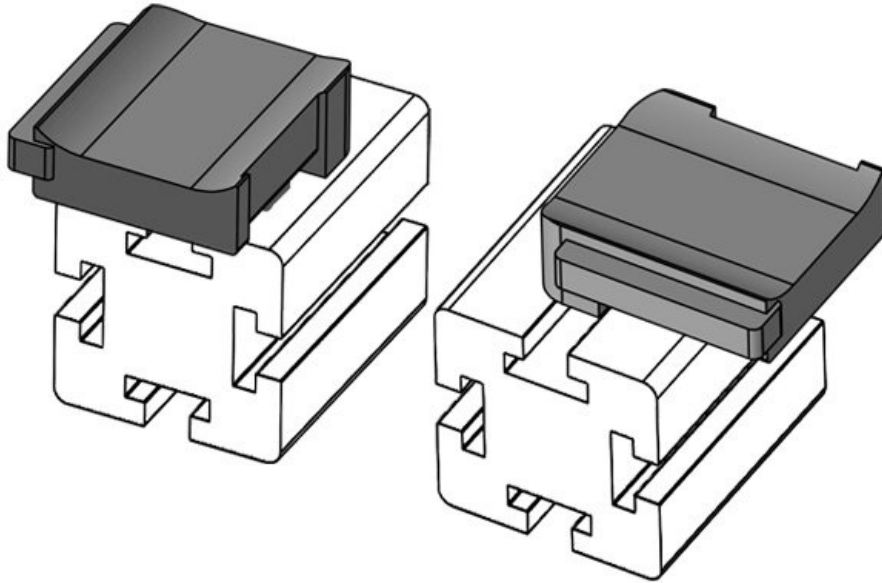

KBH-R 36 80/20 (40 x 40 mm)

N° de cde	61090.9005	Hauteur de	19 mm
EAN	4251269335075	montage	
Unité d'emballage	50		
Convient pour :	KLKB 300 x 17, KLB 15, KLB 20, KLB 25		
Longueur	43 mm		
Largeur	36,5 mm		
Hauteur	26 mm		

KBH-R 12 MiniTec G8

N° de cde	61048	Hauteur de montage	16,5 mm
EAN	4251269331473		
Unité d'emballage	10		
Convient pour :	KLKB 200 x 13, KLB 10, KLB 15		
Longueur	34 mm		
Largeur	13,5 mm		
Hauteur	23 mm		

KBH-R 12 MiniTec G8

N° de cde	61048.9005	Hauteur de montage	16,5 mm
EAN	4251269331664		
Unité d'emballage	50		
Convient pour :	KLKB 200 x 13, KLB 10, KLB 15		
Longueur	34 mm		
Largeur	13,5 mm		
Hauteur	23 mm