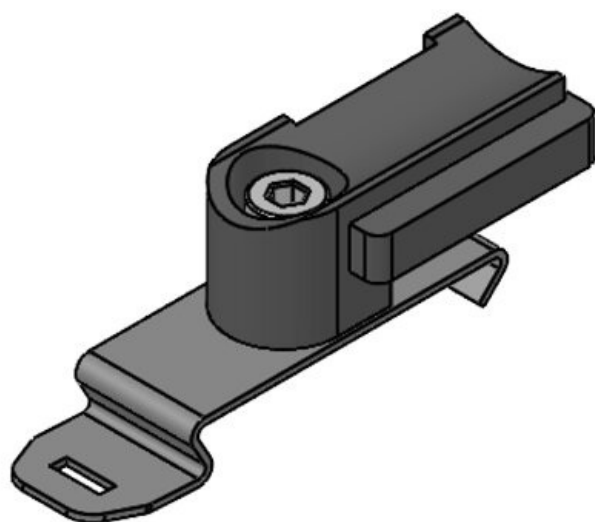

N° de cde **61068** Hauteur de **13,5 mm**
EAN **4251269333** montage
637
Unité **10**
d'emballage
Convient pour **KLKB 200 x**
: **13, KLB 10,**
KLB 15
Longueur **57,3 mm**
Largeur **14 mm**
Hauteur **20,4 mm**