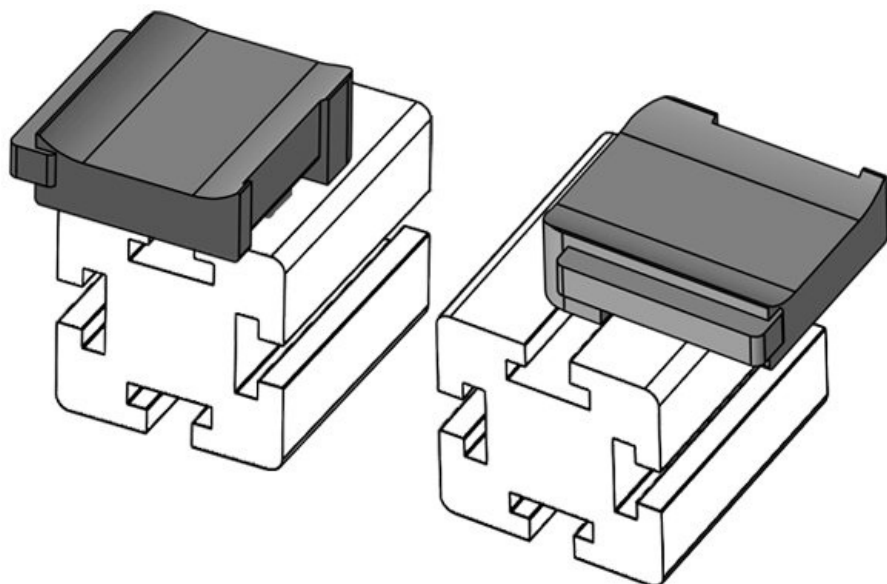

KBH-R 36 80/20 (40 x 40 mm)

N° de cde	61090	Hauteur de	19 mm
EAN	4251269335	montage	
	037		
Unité	10		
d'emballage			
Convient pour	KLKB 300 x		
:	17, KLB 15,		
	KLB 20, KLB		
	25		
Longueur	43 mm		
Largeur	36,5 mm		
Hauteur	26 mm