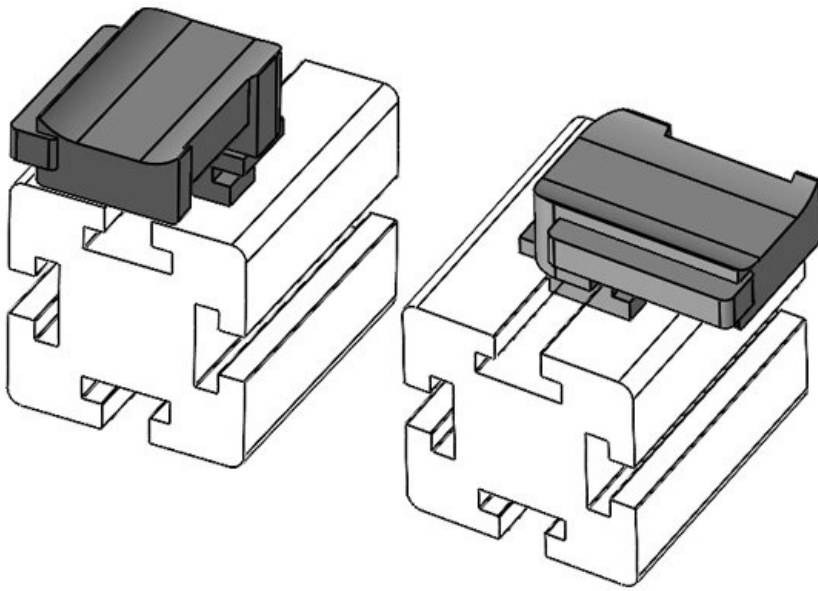

61065.9005
4251269333606
50
KLKB 200 x 13, KLB 10, KLB
15
34 mm
13,5 mm
24,5 mm

Hauteur de montage **16,5 mm**

Longueur
Largeur
Hauteur

N° de cde	61066	Hauteur de	18 mm
EAN	4251269333	montage	
	576		
Unité	10		
d'emballage			
Convient pour	KLKB 200 x		
:	13, KLB 10,		
	KLB 15, KLB		
	20		
Longueur	38 mm		
Largeur	24,5 mm		
Hauteur	26 mm		