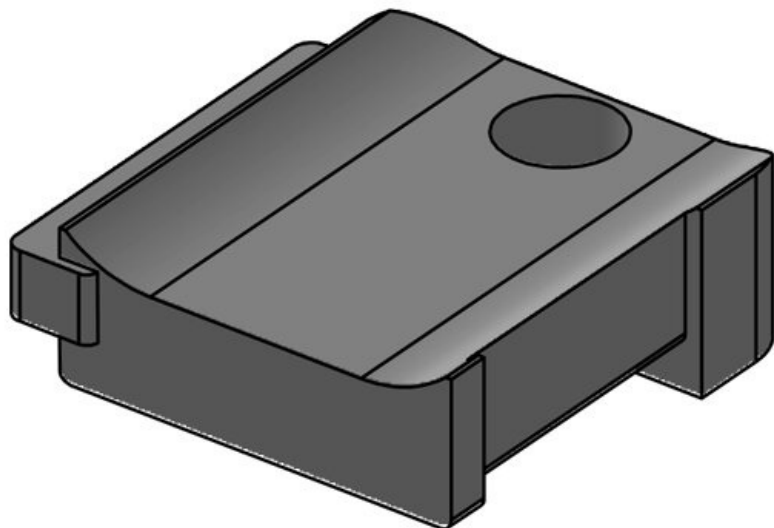

N° de cde	61032.9005	Nombre de	1
EAN	4251269331	trous de vis	
	619	Diamètre trous	5,3 mm
Unité d'emballage	50	de vis	
Convient pour	KLKB 300 x		
:	17, KLB 15,		
	KLB 20, KLB		
	25		
Longueur	43 mm		
Largeur	36,5 mm		
Hauteur	16 mm