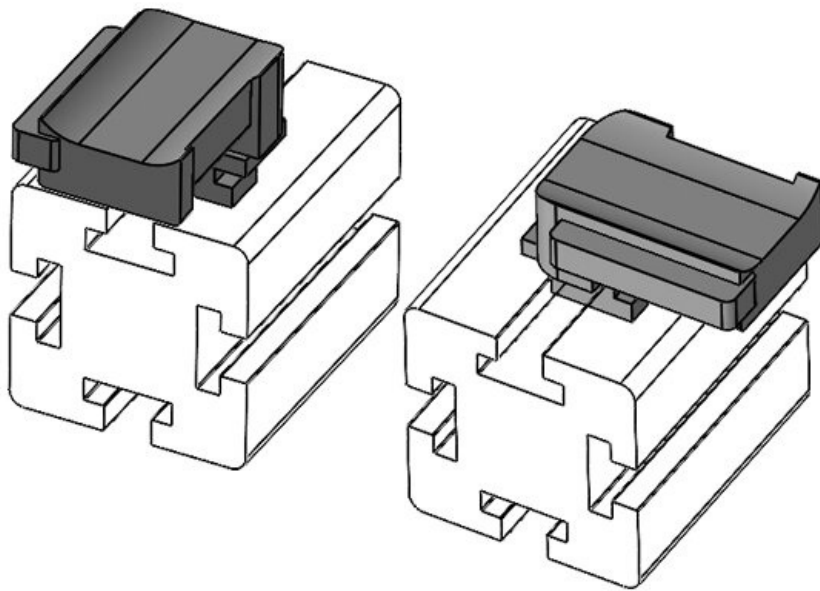

KBH-R 24 Bosch Rexroth G10

N° de cde	61058	Hauteur de	18 mm
EAN	4251269331	montage	
	572		
Unité	10		
d'emballage			
Convient pour	KLKB 200 x		
:	13, KLB 10,		
	KLB 15, KLB		
	20		
Longueur	38 mm		
Largeur	24,5 mm		
Hauteur	26 mm