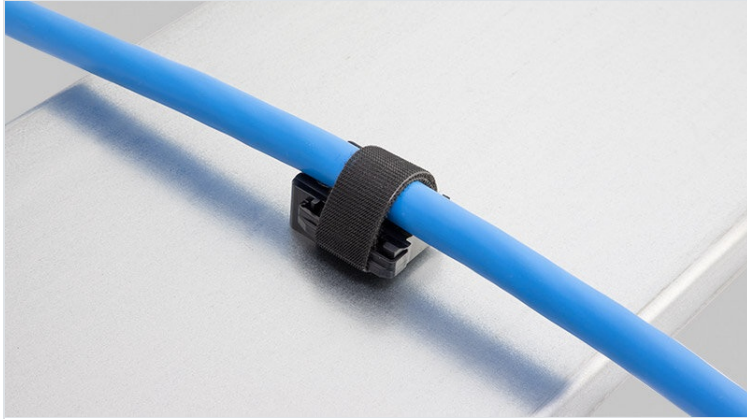

KBH | Supports

pour bandes Velcro

RoHS
compliant

Made in
Germany

Support pour colliers de serrage velcro KLKB et KLB. Le support peut soit être boulonné soit vissé, grâce au grand nombre de points de fixations.

Les supports pour ces bandes Velcro peuvent être montés rapidement et facilement de différentes manières. Le KBH peut être installé très rapidement : le KBH-R avec un blocage à 90° sur profilés Bosch Rexroth, MiniTec, item, MayTec, 80/20 et Rittal et le KBH-S par vissage. Il existe également des versions auto-adhésives (KBH-KS) ainsi que des versions pour montage sur rails C et rails DIN.