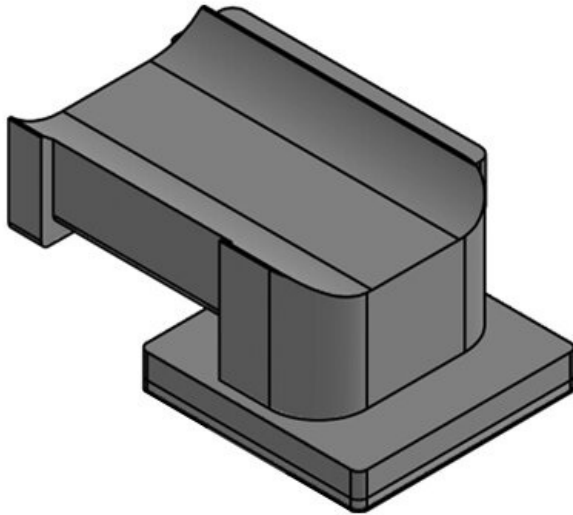

N° de cde **61081.9005**
EAN **4251269334**
900
Unité **50**
d'emballage
Convient pour **KLKB 200 x**
: **13, KLB 10,**
KLB 15, KLB
20
Longueur **45,5 mm**
Largeur **27 mm**
Hauteur **19 mm**