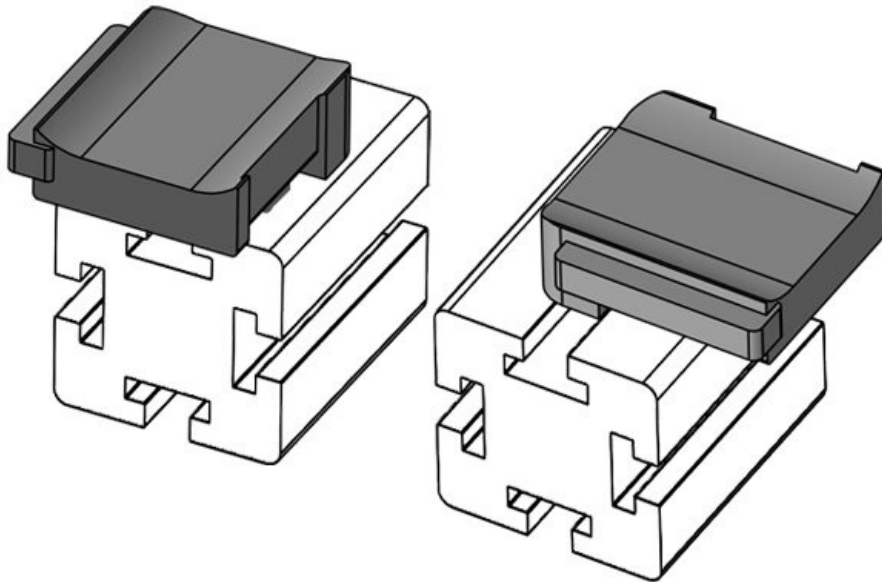

N° de cde **61067** Hauteur de **19 mm**
EAN **4251269333** montage
583
Unité **10**
d'emballage
Convient pour **KLKB 300 x**
:
17, KLB 15,
KLB 20, KLB
25
Longueur **43 mm**
Largeur **36,5 mm**
Hauteur **24,5 mm**