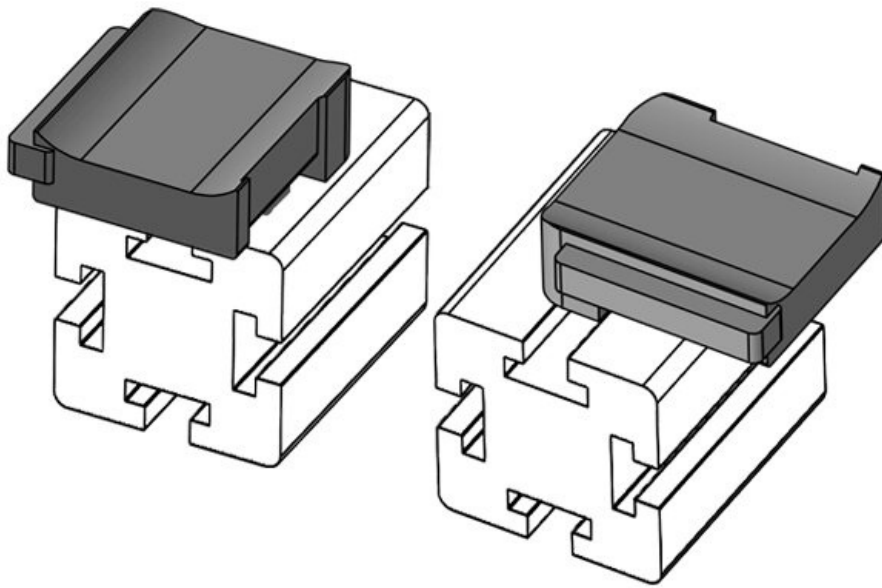

N° de cde	61063.9005	Hauteur de	19 mm
EAN	4251269333	montage	
	545		
Unité	50		
d'emballage			
Convient pour	KLKB 300 x		
:	17, KLB 15,		
	KLB 20, KLB		
	25		
Longueur	43 mm		
Largeur	36,5 mm		
Hauteur	24,5 mm		

N° de cde
EAN
Unité d'emballage
Convient pour :

61065
4251269333569
10
KLKB 200 x 13, KLB 10, KLB
15
34 mm
13,5 mm
24,5 mm

Hauteur de montage **16,5 mm**

Longueur
Largeur
Hauteur

N° de cde
EAN
Unité d'emballage
Convient pour :

61065.9005
4251269333606
50
KLKB 200 x 13, KLB 10, KLB
15
34 mm
13,5 mm
24,5 mm

Hauteur de montage **16,5 mm**

Longueur
Largeur
Hauteur