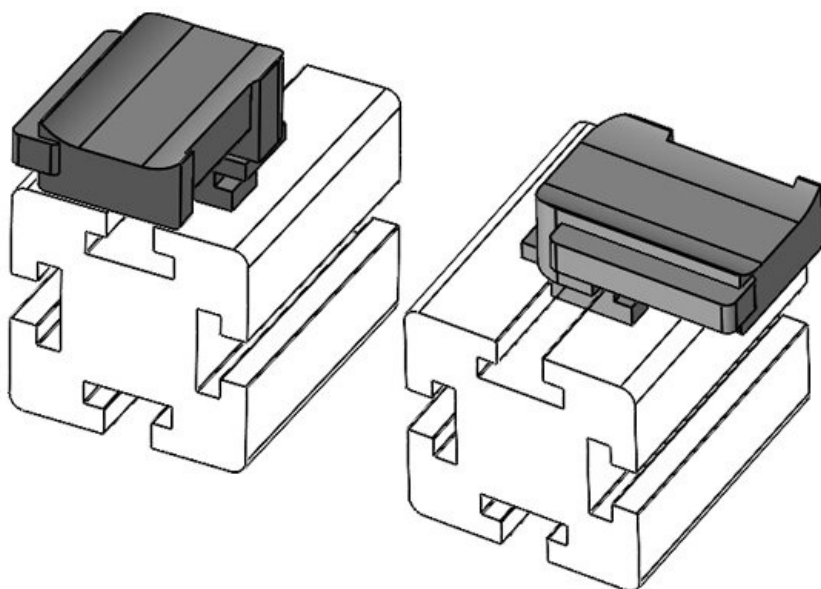

KBH-R 24 80/20 (40 x 40 mm)

N° de cde	61089.9005	Hauteur de	18 mm
EAN	4251269335	montage	
	068		
Unité	50		
d'emballage			
Convient pour	KLKB 200 x		
:	13, KLB 10,		
	KLB 15, KLB		
	20		
Longueur	38 mm		
Largeur	24,5 mm		
Hauteur	25 mm