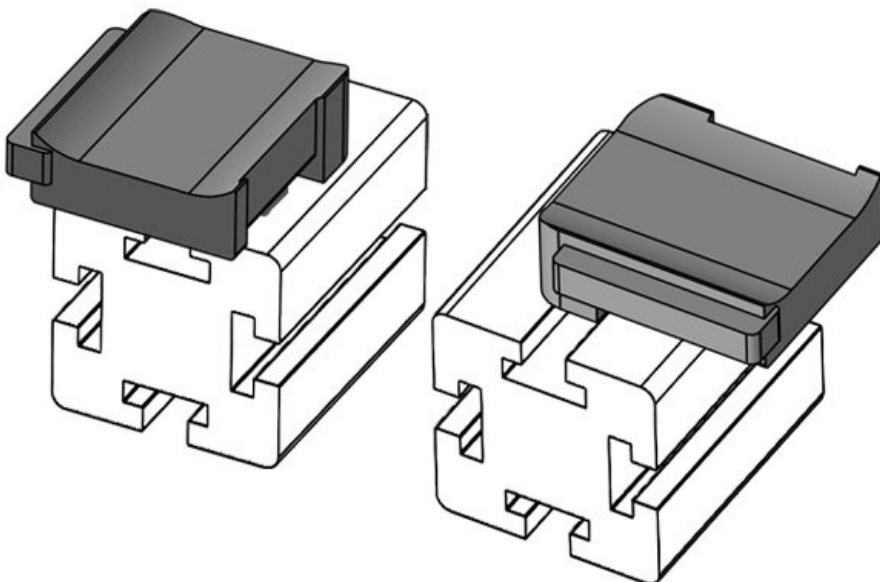

N° de cde **61063** Hauteur de **19 mm**
EAN **4251269333** montage
507
Unité **10**
d'emballage
Convient pour **KLKB 300 x**
: **17, KLB 15,**
KLB 20, KLB
25
Longueur **43 mm**
Largeur **36,5 mm**
Hauteur **24,5 mm**