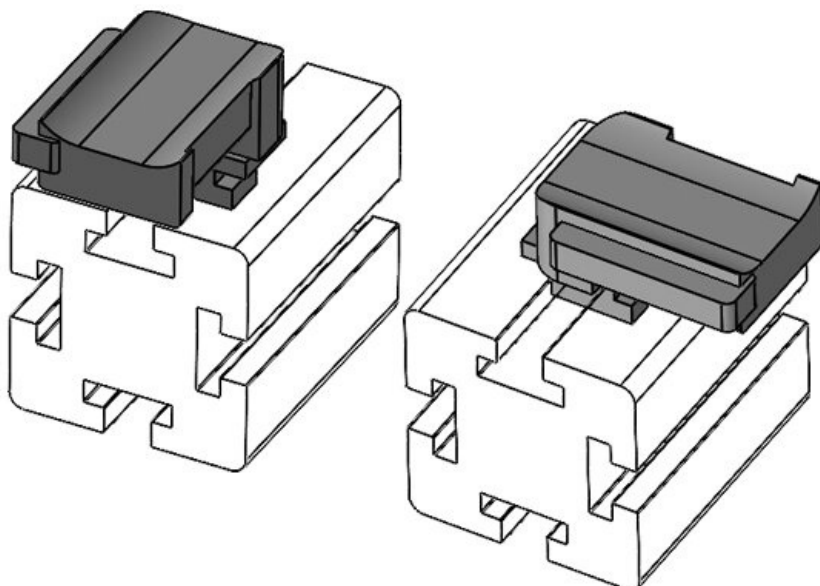

KBH-R 24 MiniTec / item G8

N° de cde **61052.9005** Hauteur de **18 mm**
EAN **4251269331** montage
701
Unité **50**
d'emballage
Convient pour **KLKB 200 x**
: **13, KLB 10,**
KLB 15, KLB
20
Longueur **38 mm**
Largeur **24,5 mm**
Hauteur **26 mm**