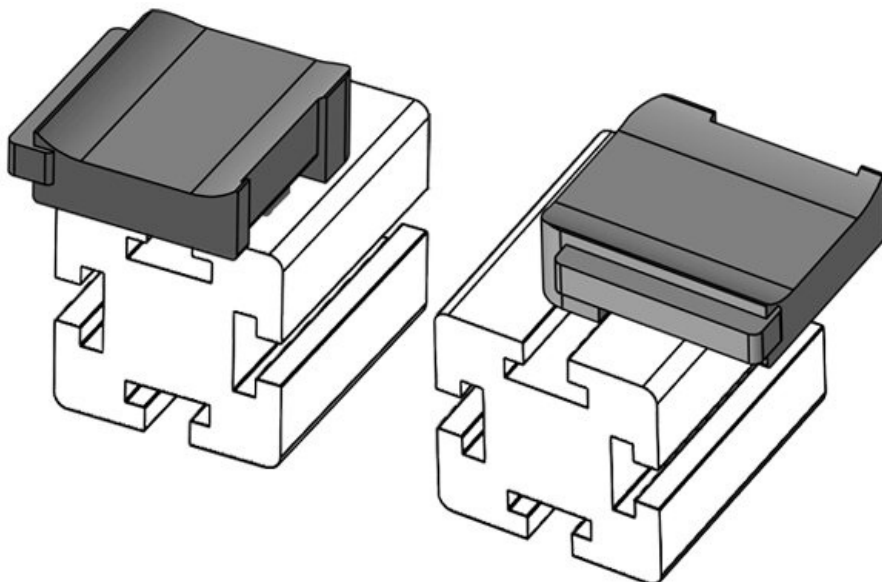

KBH-R 36 Bosch Rexroth G10

N° de cde	61059	Hauteur de	19 mm
EAN	4251269331	montage	
	589		
Unité	10		
d'emballage			
Convient pour	KLKB 300 x		
:	17, KLB 15,		
	KLB 20, KLB		
	25		
Longueur	43 mm		
Largeur	36,5 mm		
Hauteur	26 mm