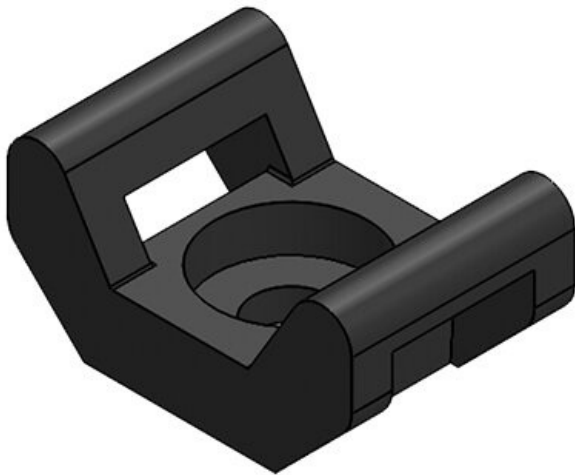

KBH-SB

N° de cde **61002**
EAN **4251269315**
824
Unité **100**
d'emballage
Convient pour **KLKB 200 x**
: **7**
Nombre de **1**
trous de vis
Diamètre trous **5,3 mm**
de vis