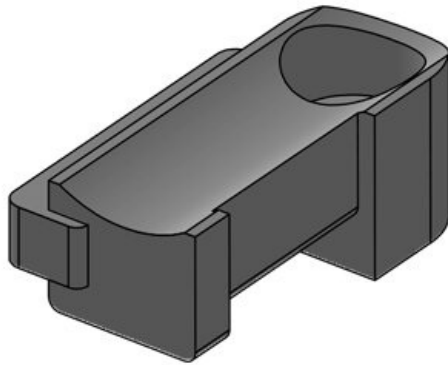

N° de cde **61030** Nombre de **1**
EAN **4251269331** trous de vis
350 Diamètre trous **5,3 mm**
Unité **10** de vis
d'emballage
Convient pour **KLKB 200 x**
: **13, KLB 10,**
KLB 15
Longueur **34 mm**
Largeur **13,5 mm**
Hauteur **13,5 mm**