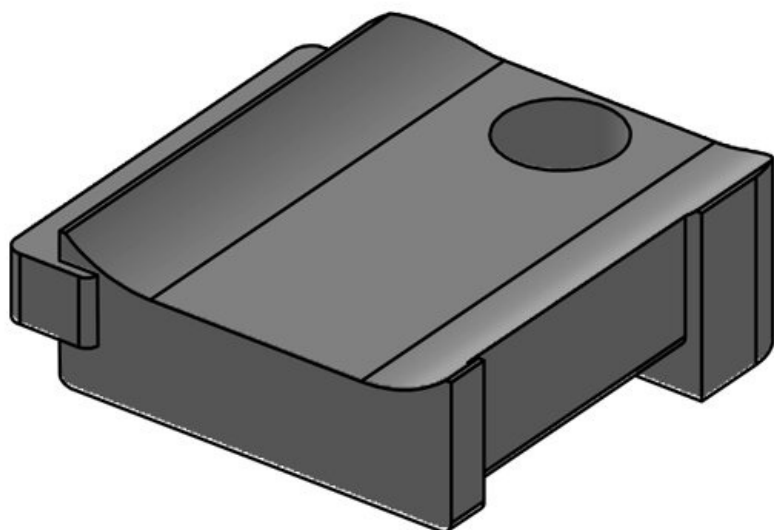

N° de cde	61032	Nombre de	1
EAN	4251269331	trous de vis	
	374	Diamètre trous	5,3 mm
Unité d'emballage	10	de vis	
Convient pour	KLKB 300 x		
:	17, KLB 15,		
	KLB 20, KLB		
	25		
Longueur	43 mm		
Largeur	36,5 mm		
Hauteur	16 mm