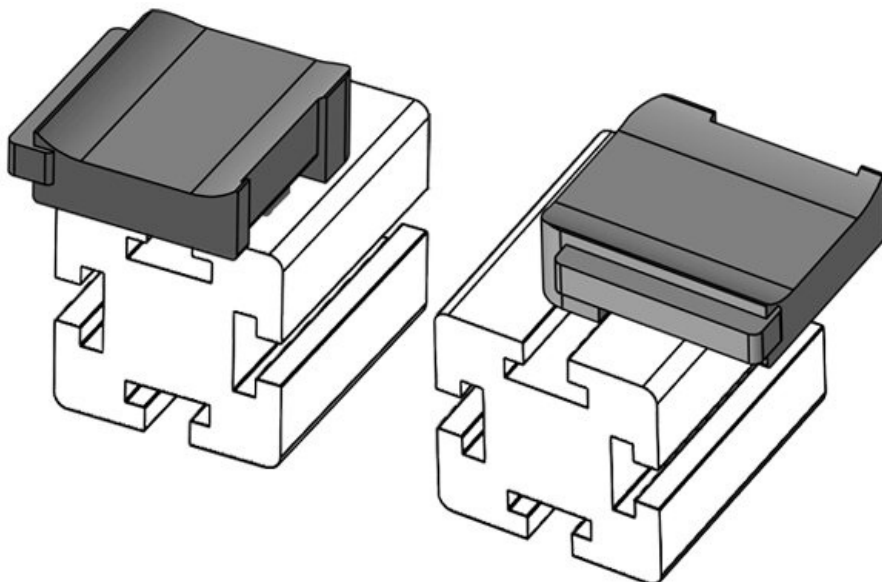

KBH-R 36 MiniTec G8

N° de cde	61050.9005	Hauteur de	19 mm
EAN	4251269331	montage	
	688		
Unité	50		
d'emballage			
Convient pour	KLKB 300 x		
:	17, KLB 15,		
	KLB 20, KLB		
	25		
Longueur	43 mm		
Largeur	36,5 mm		
Hauteur	23 mm