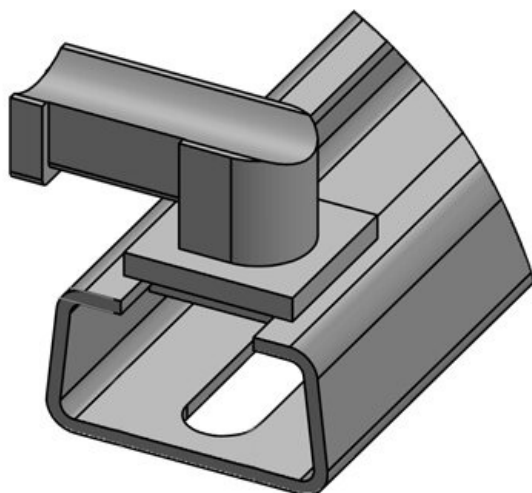

N° de cde	61076	Hauteur de	16,5 mm
EAN	4251269334	montage	
	771		
Unité	10		
d'emballage			
Convient pour	KLKB 200 x		
:	13, KLB 10,		
	KLB 15		
Longueur	38 mm		
Largeur	20 mm		
Hauteur	21 mm