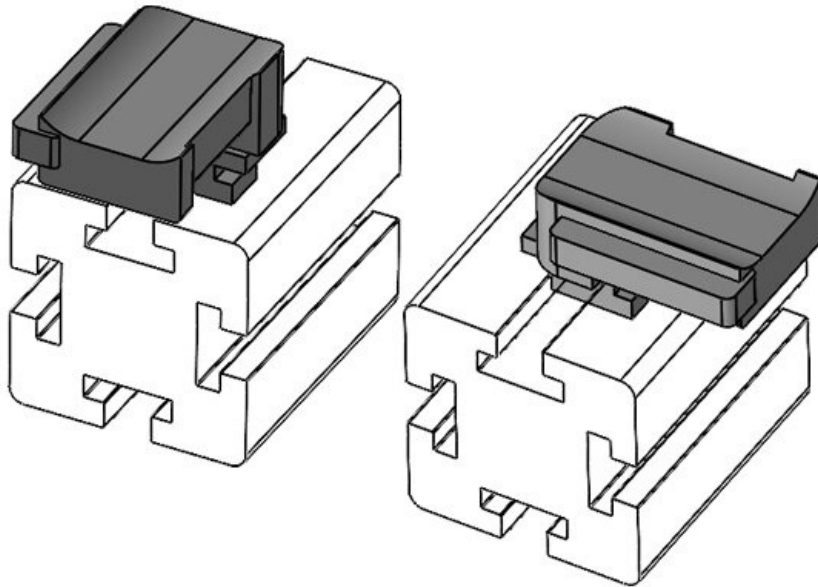

KBH-R 12 Bosch Rexroth G8

N° de cde
EAN
Unité d'emballage
Convient pour :

61054
4251269331534
10
KLKB 200 x 13, KLB 10, KLB 15
34 mm
13,5 mm
22,5 mm

Hauteur de montage

16,5 mm

Longueur
Largeur
Hauteur

KBH-R 12 Bosch Rexroth G8

N° de cde
EAN
Unité d'emballage
Convient pour :

61054.9005
4251269331725
50
KLKB 200 x 13, KLB 10, KLB 15
15
34 mm
13,5 mm
22,5 mm

Hauteur de montage

16,5 mm

Longueur
Largeur
Hauteur

KBH-R 24 Bosch Rexroth G8

N° de cde **61055** Hauteur de **18 mm**
EAN **4251269331541** montage
Unité **10**
d'emballage
Convient pour **KLKB 200 x**
: **13, KLB 10,**
KLB 15, KLB
20
Longueur **38 mm**
Largeur **24,5 mm**
Hauteur **22,5 mm**