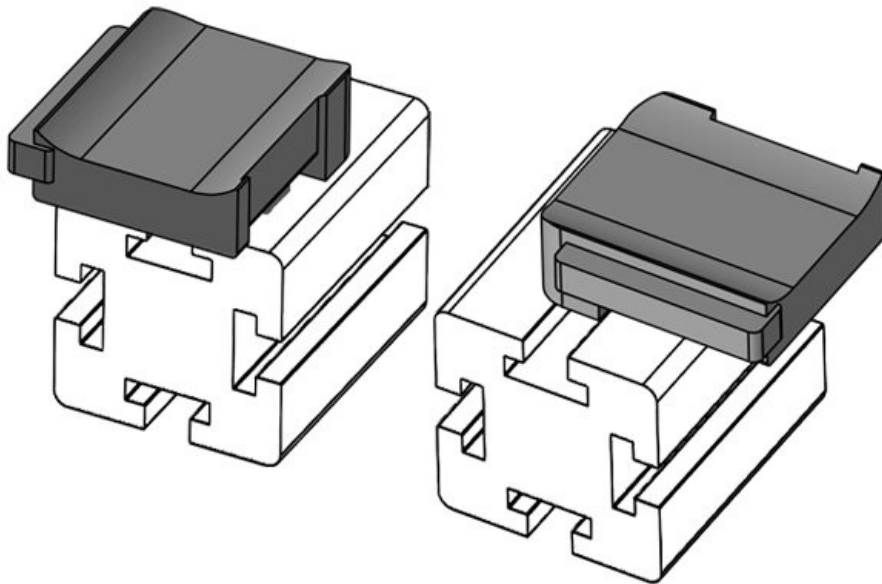

KBH-R 36 MiniTec G8

N° de cde	61050	Hauteur de	19 mm
EAN	4251269331	montage	
	497		
Unité	10		
d'emballage			
Convient pour	KLKB 300 x		
:	17, KLB 15,		
	KLB 20, KLB		
	25		
Longueur	43 mm		
Largeur	36,5 mm		
Hauteur	23 mm