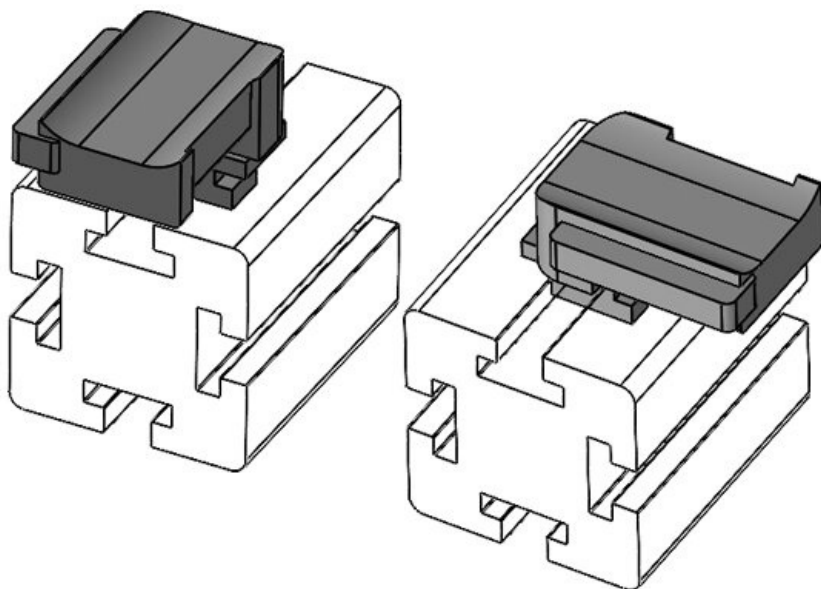

KBH-R 24 80/20 (40 x 40 mm)

N° de cde	61089	Hauteur de	18 mm
EAN	4251269335	montage	
	020		
Unité	10		
d'emballage			
Convient pour	KLKB 200 x		
:	13, KLB 10,		
	KLB 15, KLB		
	20		
Longueur	38 mm		
Largeur	24,5 mm		
Hauteur	25 mm