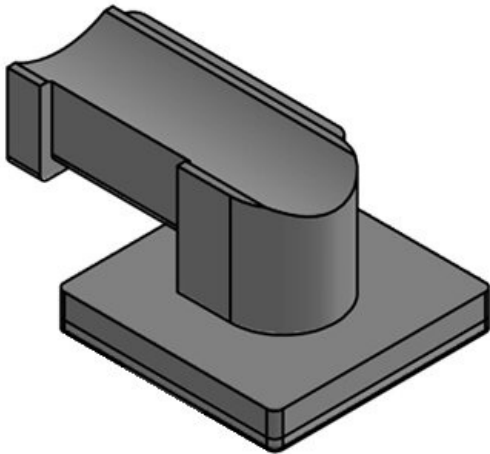

KBH-KS 12

N° de cde **61080.9005**
EAN **4251269334**
894
Unité **50**
d'emballage
Convient pour **KLKB 200 x**
: **13, KLB 10,**
KLB 15
Longueur **41 mm**
Largeur **27 mm**
Hauteur **18 mm**