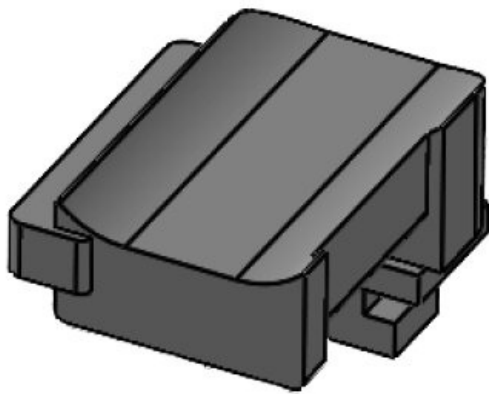

N° de cde **61046.9005** Hauteur de **18 mm**
EAN **4251269331** montage
640
Unité **50**
d'emballage
Convient pour **KLKB 200 x**
: **13, KLB 10,**
KLB 15, KLB
20
Longueur **38 mm**
Largeur **24,5 mm**
Hauteur **21,5 mm**