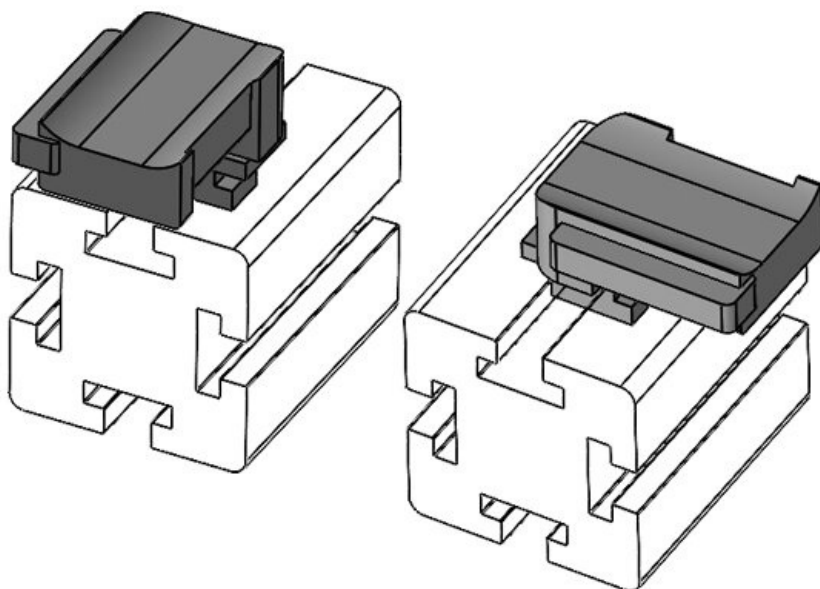

KBH-R 12 80/20 (25 x 25 mm)

N° de cde **61084**
EAN **4251269334931**
Unité d'emballage **10**
Convient pour : **KLKB 200 x 13, KLB 10, KLB 15**
Longueur **34 mm**
Largeur **13,5 mm**
Hauteur **19 mm**

Hauteur de montage **16,5 mm**

KBH-R 12 80/20 (25 x 25 mm)

N° de cde **61084.9005**
EAN **4251269334979**
Unité d'emballage **50**
Convient pour : **KLKB 200 x 13, KLB 10, KLB 15**
Longueur **34 mm**
Largeur **13,5 mm**
Hauteur **19 mm**

Hauteur de montage **16,5 mm**

KBH-R 24 80/20 (25 x 25 mm)

N° de cde **61085** Hauteur de montage **18 mm**
EAN **4251269334948**
Unité d'emballage **10**
Convient pour : **KLKB 200 x 13, KLB 10, KLB 15, KLB 20**
Longueur **38 mm**
Largeur **24,5 mm**
Hauteur **23 mm**