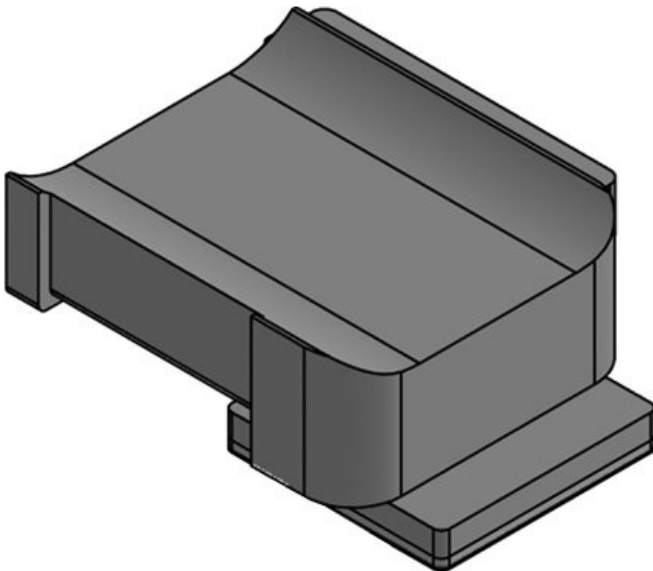

KBH-KS 36

N° de cde **61082.9005**
EAN **4251269334**
917
Unité **50**
d'emballage
Convient pour **KLKB 300 x**
: **17, KLB 15,**
KLB 20, KLB
25
Longueur **50,5 mm**
Largeur **27 mm**
Hauteur **20 mm**