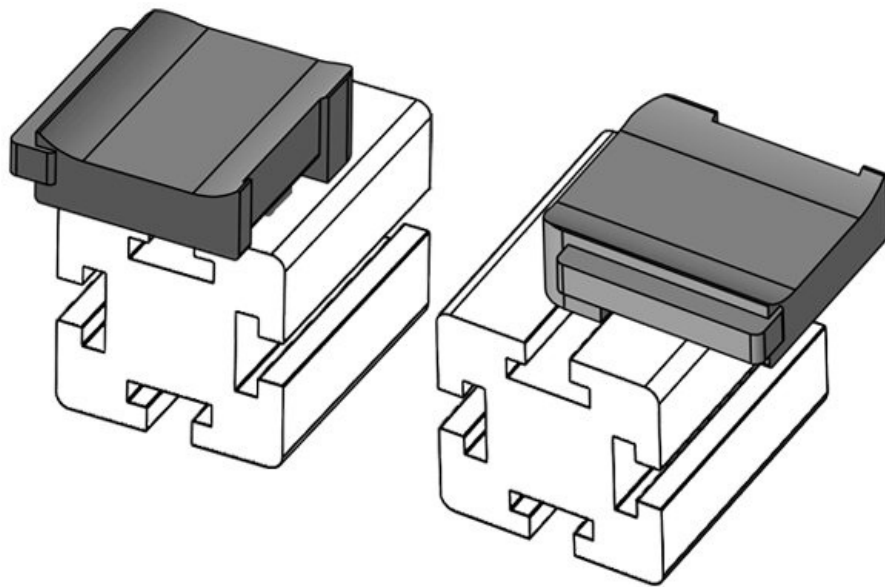

KBH-R 36 80/20 (25 x 25 mm)

N° de cde	61086	Hauteur de	19 mm
EAN	4251269334	montage	
	955		
Unité	10		
d'emballage			
Convient pour	KLKB 300 x		
:	17, KLB 15,		
	KLB 20, KLB		
	25		
Longueur	43 mm		
Largeur	36,5 mm		
Hauteur	24 mm