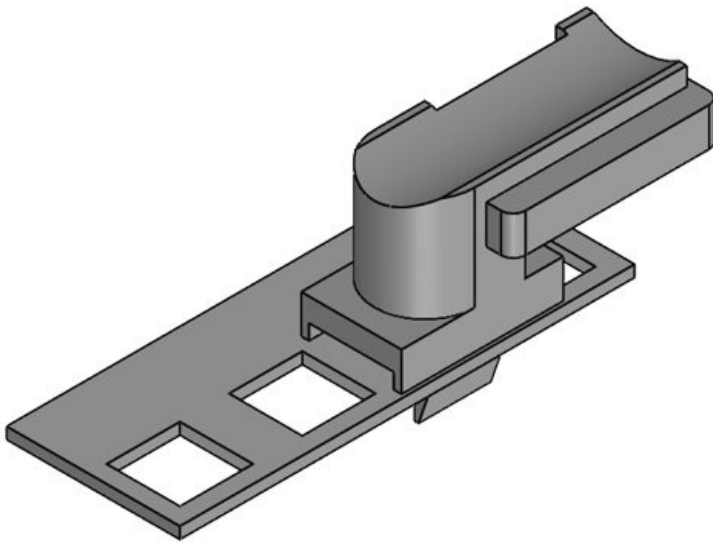

N° de cde **61073.9005** Hauteur de montage **16,5 mm**
EAN **4251269333781**
Unité d'emballage **50**
Convient pour **KLKB 200 x 13, KLB 10, KLB 15**
Longueur **34 mm**
Largeur **13,5 mm**
Hauteur **24,5 mm**

N° de cde **61074**
EAN **4251269333767**
Unité d'emballage **10**
Convient pour : **KLKB 200 x 13, KLB 10, KLB 15, KLB 20**
Longueur **38 mm**
Largeur **24,5 mm**
Hauteur **26 mm**

Hauteur de montage **18 mm**

N° de cde **61074.9005**
EAN **4251269333798**
Unité d'emballage **50**
Convient pour : **KLKB 200 x 13, KLB 10, KLB 15, KLB 20**
Longueur **38 mm**
Largeur **24,5 mm**
Hauteur **26 mm**

Hauteur de montage **18 mm**