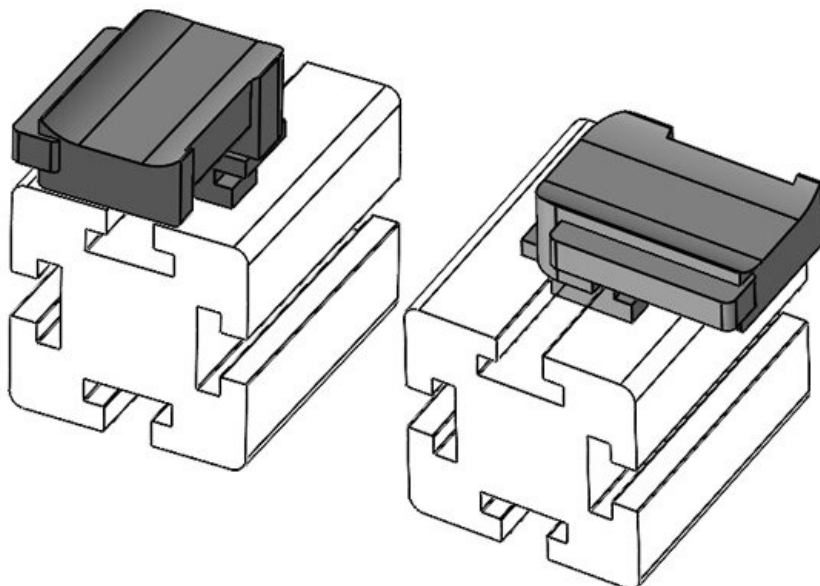

**KBH-R 12 MiniTec /
item G8**

N° de cde
EAN
Unité d'emballage
Convient pour :

61051
4251269331503
10
KLKB 200 x 13, KLB 10, KLB
15
34 mm
13,5 mm
24,5 mm

Hauteur de montage

16,5 mm

Longueur
Largeur
Hauteur

**KBH-R 12 MiniTec /
item G8**

N° de cde
EAN
Unité d'emballage
Convient pour :

61051.9005
4251269331695
50
KLKB 200 x 13, KLB 10, KLB
15
34 mm
13,5 mm
24,5 mm

Hauteur de montage

16,5 mm

Longueur
Largeur
Hauteur

KBH-R 24 MiniTec / item G8

N° de cde **61052** Hauteur de **18 mm**
EAN **4251269331** montage
510
Unité **10**
d'emballage
Convient pour **KLKB 200 x**
: **13, KLB 10,**
KLB 15, KLB
20
Longueur **38 mm**
Largeur **24,5 mm**
Hauteur **26 mm**