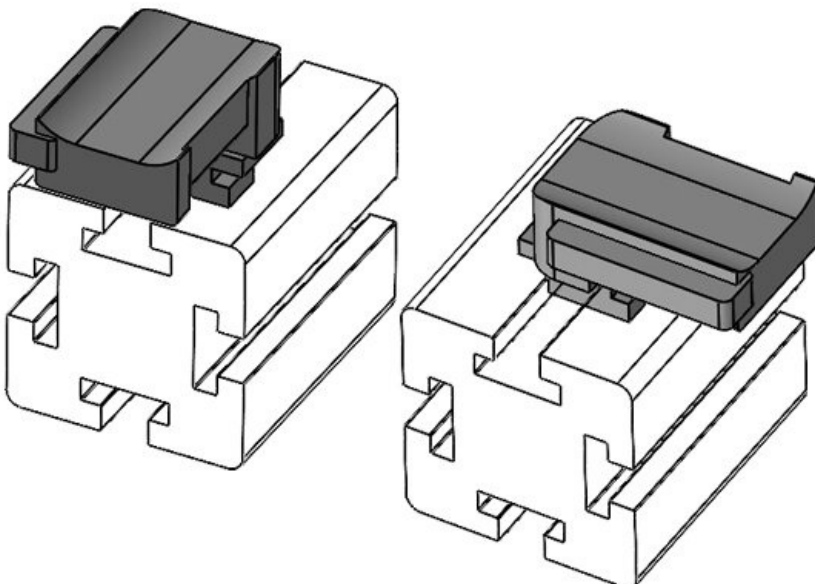

KBH-R 24 MiniTec G8

N° de cde	61049	Hauteur de	18 mm
EAN	4251269331480	montage	
Unité d'emballage	10		
Convient pour :	KLKB 200 x 13, KLB 10, KLB 15, KLB 20		
Longueur	38 mm		
Largeur	24,5 mm		
Hauteur	24 mm