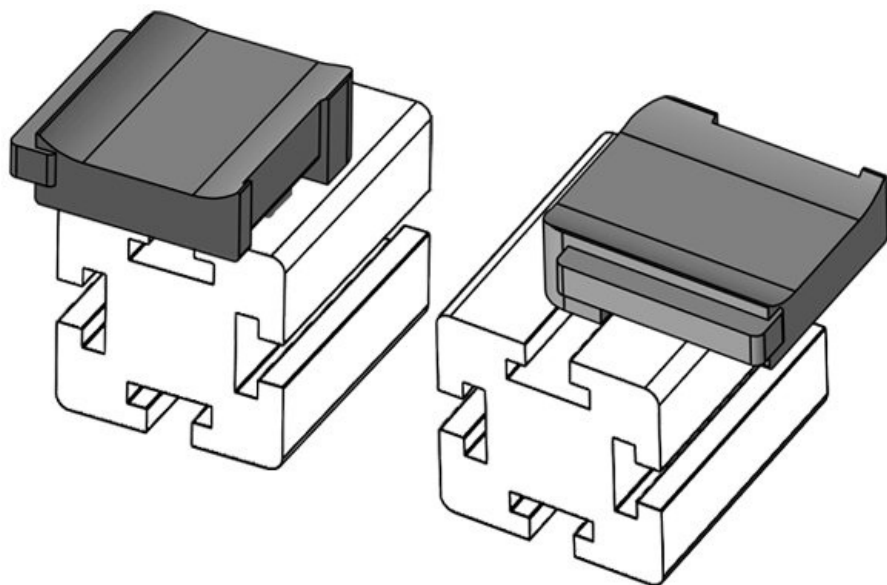

N° de cde	61053.9005	Hauteur de	19 mm
EAN	4251269331	montage	
	718		
Unité	50		
d'emballage			
Convient pour	KLKB 300 x		
:	17, KLB 15,		
	KLB 20, KLB		
	25		
Longueur	43 mm		
Largeur	36,5 mm		
Hauteur	24,5 mm		

N° de cde

EAN

Unité d'emballage

Convient pour :

Longueur

Largeur

Hauteur

61061

4251269333484

10

KLKB 200 x 13, KLB 10, KLB

15

34 mm

13,5 mm

24,5 mm

Hauteur de montage

16,5 mm

N° de cde

EAN

Unité d'emballage

Convient pour :

Longueur

Largeur

Hauteur

61061.9005

4251269333521

50

KLKB 200 x 13, KLB 10, KLB

15

34 mm

13,5 mm

24,5 mm

Hauteur de montage

16,5 mm