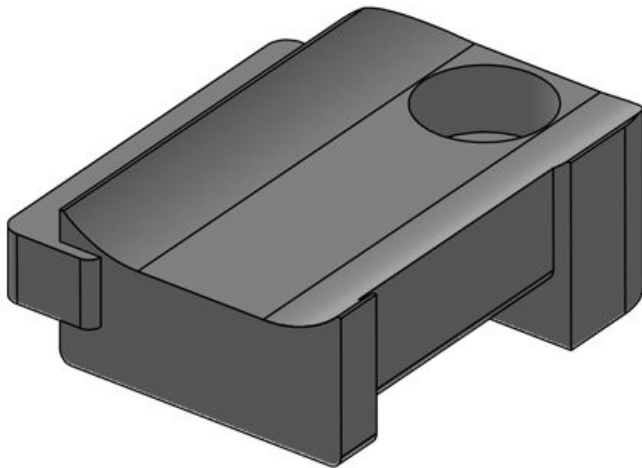

KBH-S 24 M5

N° de cde	61031	Nombre de	1
EAN	4251269331	trous de vis	
	367	Diamètre trous	5,3 mm
Unité	10	de vis	
d'emballage			
Convient pour	KLKB 200 x		
:	13, KLB 10,		
	KLB 15, KLB		
	20		
Longueur	38 mm		
Largeur	24,5 mm		
Hauteur	14,8 mm