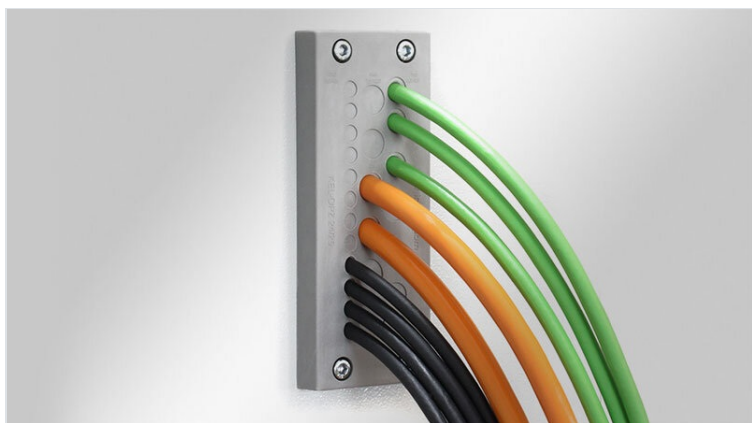

# KEL-DPZ-BS | Plaques passe-câbles avec coupe-feu (selon EN 45545-3)

avec densité de passage élevée / IP66 / UL Type 12

Les plaques de passage de câbles d'icotek équipés de tapis coupe-feu répondent aux exigences du ferroviaire(selon les normes NF EN 45545-2, NF EN 45545-3 et NF EN 1363-1).

La plaque passe-câbles KEL-DPZ-BS vous permet d'économiser de l'argent par rapport aux presse-étoupes traditionnels. La KEL-DPZ-BS vous permet d'introduire sur une surface très étroite un grand nombre de câbles de 1.5 à 22 mm de diamètre selon IP66 / UL Type 12.

Le passage des câbles dans le KEL-DPZ-BS est très simple. Il suffit de percer un petit trou dans la membrane et d'introduire les câbles ou les tuyaux pneumatiques. Un montage très facile et très rapide.

Le modèle KEL-DPZ-BS correspond aux découpes standards de connecteurs 16 et 24 pôles.

Le tapis coupe-feu IFPS est monté à l'arrière du passe-câble, la base est un graphite expansé qui augmente plusieurs fois de volume en cas d'incendie. Cela crée une barrière qui empêche une ventilation de la flamme et la chaleur d'une pièce à l'autre sur une longue période.