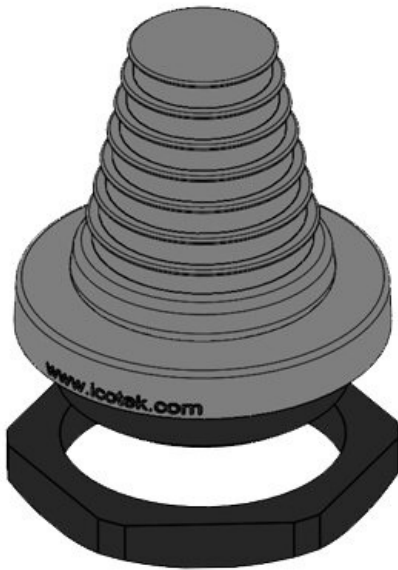

N° de cde	50653	Hauteur de montage	49,4 mm
EAN	4251269315	Diamètre extérieur	46 mm
Unité d'emballage	046	Découpe, ronde	32,3 mm
Pour nombre max. de câbles	5	Découpe, métrique	M32
Diamètre max. du câble	18 mm	Filetage	M32 x 1,5
Couleur	noir	Longueur filetage	11 mm
Hauteur	60,4 mm	Pour diamètres de câble	1 x 6 - 18 mm

KEL-DPF 40|12-27 gy

N° de cde	42654	Hauteur de	54,9 mm
EAN	4251269309	montage	
	106	Diamètre	54 mm
Unité	5	extérieur	
d'emballage		Découpe,	40,4 mm
Pour nombre	1	ronde	
max. de câbles		Découpe,	M40
Diamètre max.	27 mm	métrique	
du câble		Filetage	M40 × 1,5
Couleur	gris	Longueur	11 mm
	(semblable à	filetage	
	RAL 7035)	Pour diamètres	1 x 12 - 27
Hauteur	65,9 mm	de câble	mm

KEL-DPF 40|12-27 bk

N° de cde	50654	Hauteur de	54,9 mm
EAN	4251269315	montage	
	053	Diamètre	54 mm
Unité	5	extérieur	
d'emballage		Découpe,	40,4 mm
Pour nombre	1	ronde	
max. de câbles		Découpe,	M40
Diamètre max.	27 mm	métrique	
du câble		Filetage	M40 × 1,5
Couleur	noir	Longueur	11 mm
Hauteur	65,9 mm	filetage	
		Pour diamètres	1 x 12 - 27
		de câble	mm

N° de cde	42655	Hauteur de montage	54,9 mm
EAN	4251269309	Diamètre extérieur	64 mm
Unité d'emballage	5	Découpe, ronde	50,4 mm
Pour nombre max. de câbles	1	Découpe, métrique	M50
Diamètre max. du câble	36 mm	Filetage	M50 x 1,5
Couleur	gris (semblable à RAL 7035)	Longueur filetage	11 mm
Hauteur	65,9 mm	Pour diamètres de câble	1 x 22 - 36 mm