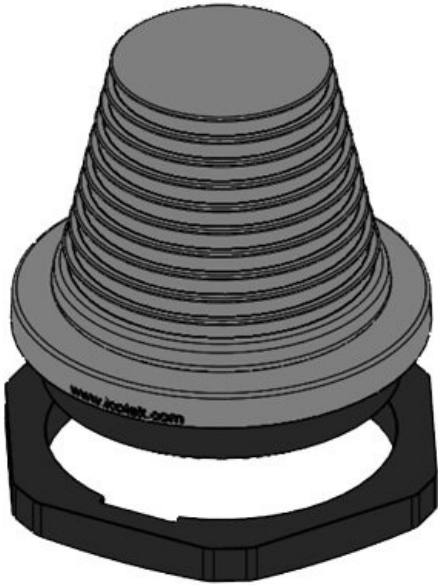

KEL-DPF 85|48-70 gy

N° de cde	42658	Hauteur de	71,4 mm
EAN	4251269316	montage	
	982	Diamètre	99 mm
Unité	1	extérieur	
d'emballage		Découpe,	85,5 mm
Pour nombre	1	ronde	
max. de câbles		Découpe,	M85
Diamètre max.	70 mm	métrique	
du câble		Longueur	14 mm
Couleur	gris	filetage	
	(semblable à	Pour diamètres	1 x 48 - 70
	RAL 7035)	de câble	mm
Hauteur	85,4 mm