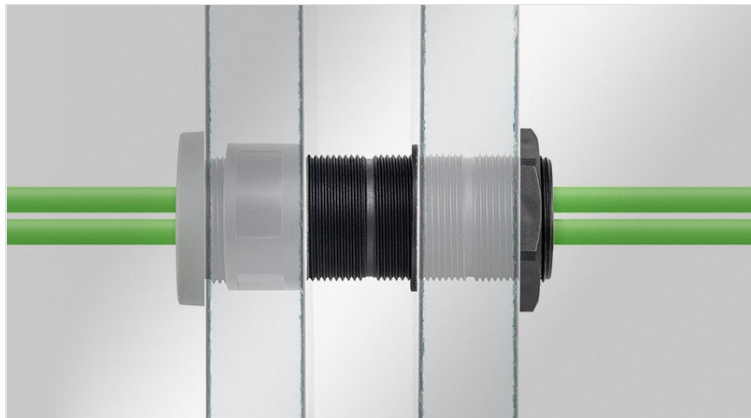

# TE | Manchons filetés

pour presse-étoupes et membranes passe-câbles, M32 / M50 / M63

Les presse-étoupes et membranes passe-câbles icotek sont vissés avec un contre-écrou. Si les longueurs de filetage ne sont pas suffisantes, dans des panneaux sandwich ou des murs en béton épais par exemple, icotek propose une solution pratique : le manchon fileté !

Le manchon fileté icotek est disponible en trois tailles, M32, M50 et M63, et en trois longueurs, 35 mm, 60 mm et 120 mm. Il représente une véritable innovation dans le domaine de la gestion des câbles. Les différentes longueurs peuvent être combinées ou raccourcies facilement. Ainsi des longueurs importantes peuvent être couvertes, mais aussi des longueurs bien précises. Grâce à leur conception, presque n'importe quelle longueur peut être atteinte.

Découpes : 37 / 55 / 68 mm (dimensions standard pour les couronnes de forage)

(Les presse-étoupes/ passe-câbles illustrés ne sont pas compris dans la livraison)

## Avantages

- Large gamme d'applications dans différentes industries comme la construction, les salles blanches etc...
- Particulièrement adapté aux panneaux sandwich, quelle que soit l'épaisseur de la paroi
- La protection IP du presse-étoupe ou de la membrane passe-câbles utilisé reste valide
- Extension quasiment à l'infini
- Différentes longueurs peuvent être facilement combinées les unes aux autres
- Possibilité de raccourcir le manchon au niveau de l'encoche entre les filetages
- Méplats pour le serrage avec une clé
- Convient à tous les presse-étoupes et membranes passe-câbles icotek M32, M50 et M63