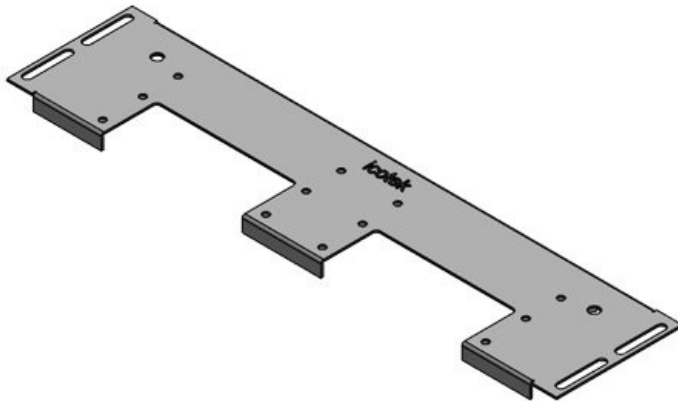

Osa nro.	44302	Kotelolle	600 mm
EAN	4251269336	leveydeltään	
	454	Pohja-aukon	452 mm
Pakkausyksikkö	1	näkyvä koko	
Pituus	488 mm	Sopii kaapeliin	1 x KEL-
Leveys	120 mm	läpivientiin	JUMBO 1 2
Korkeus	12 mm		x KEL-U 24 /
Laippalevyn	488 mm		KEL-FA 24 /
kokonaispituus			KEL-QUICK
			24
		Sopii koteloon	Rittal VX25

Osa nro.	44303	Kotelolle	800 mm
EAN	4251269336	leveydeltään	
	461	Pohja-aukon	652 mm
Pakkausyksikkö	1	näkyvä koko	
Pituus	688 mm	Sopii kaapelien	4 × KEL-U 24
Leveys	100 mm	läpivientiin	/ KEL-FA 24 /
Korkeus	12 mm		KEL-QUICK
Laippalevyn	688 mm		24
kokonaispituus		Sopii koteloon	Rittal VX25

Osa nro.	44304	Kotelolle	800 mm
EAN	4251269336	leveydeltään	
	478	Pohja-aukon	652 mm
Pakkausyksikkö	1	näkyvä koko	
Pituus	688 mm	Sopii kaapelien	1 × KEL-
Leveys	120 mm	läpivientiin	JUMBO 1 3
Korkeus	12 mm		× KEL-U 24 /
Laippalevyn	688 mm		KEL-FA 24 /
kokonaispituus			KEL-QUICK
			24
		Sopii koteloon	Rittal VX25

Osa nro.	44305	Kotelolle	800 mm
EAN	4251269336	leveydeltään	
	485	Pohja-aukon	652 mm
Pakkausyksikkö	1	näkyvä koko	
Pituus	688 mm	Sopii kaapelien läpivientiin	1 x KEL-JUMBO 2 2 x KEL-U 24 / KEL-FA 24 / KEL-QUICK 24
Leveys	120 mm		
Korkeus	12 mm		
Laippalevyn kokonaispituus	688 mm		
		Sopii koteloon	Rittal VX25