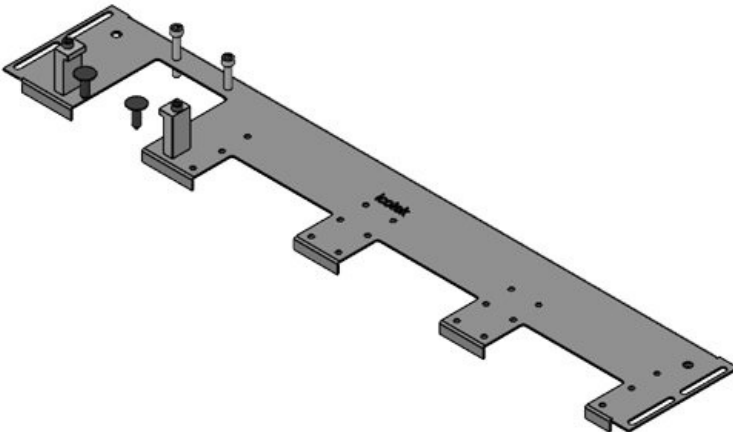

Osa nro.	44304	Kotelolle	800 mm
EAN	4251269336	leveydeltään	
	478	Pohja-aukon	652 mm
Pakkausyksikkö	1	näkyvä koko	
Pituus	688 mm	Sopii kaapelien	1 × KEL-
Leveys	120 mm	läpivientiin	JUMBO 1 | 3
Korkeus	12 mm		× KEL-U 24 /
Laippalevyn	688 mm		KEL-FA 24 /
kokonaispituus			KEL-QUICK
			24
		Sopii koteloon	Rittal VX25