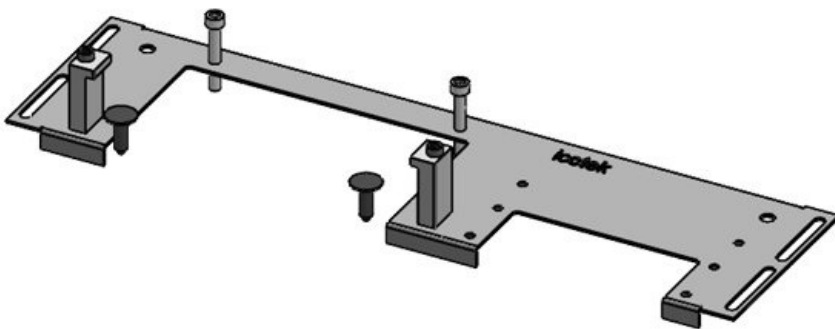

Osa nro.	44308	Kotelolle	1.000 mm
EAN	4251269336	leveydeltään	
	515	Pohja-aukon	402 mm
Pakkausyksikkö	1	näkyvä koko	
		Jakotanko	Kyllä
Pituus	438 mm	Sopii kaapelien läpivientiin	1 × KEL-JUMBO 2 | 1 × KEL-U 24 /
Leveys	120 mm		KEL-FA 24 /
Korkeus	12 mm		KEL-QUICK
Laippalevyn kokonaispituus	438 mm		24
		Sopii koteloon	Rittal VX25