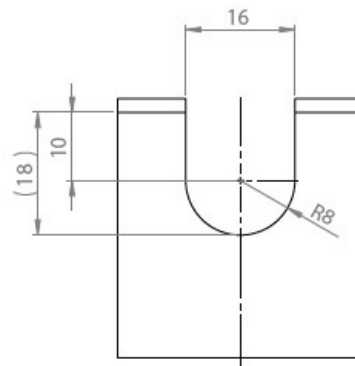

El espesor de pared de la caja puede ser de 1 a 4 mm.

El UT es un pasacables ranurado que se puede montar alrededor del cable. El UT es ideal para instalación en la parte inferior de la caja.

Tras pasar el cable por el inserto, éste se coloca en el recorte recomendado. A continuación, se atornilla la tapa de la caja en la parte inferior.

UV
ISO 4892-2A

RoHS
compliant

REACH
COMPLIANCE

Made in
Germany

Ausbruch | Cut-out

Gehäuse mit Nut – Federsystem

Housing with tongue and groove system

Gehäuse ohne Nut - Federsystem

Housing without tongue and groove system

Ausbruch mit Nut

Cut-out with groove

Ausbruch ohne Nut

Cut-out without groove

Especificaciones

Protección IP (EN 60529)	IP54
Material	Elastómero
Combustibilidad	UL94-V0, autoextinguible
Temperatura de funcionamiento	-40 C° hasta 100 C°
Propiedades	Resistente a rayos UV, Libre de silicona, Libre de halógenos
Opciones de montaje	Inserción
Altura de montaje	5 mm

Tipos y tamaños de productos

Ref. **56100**
EAN **4251269335464**
Unidad de embalaje **10**
Largo **23,5 mm**
Ancho **23 mm**
Altura **11 mm**

Altura de montaje **5 mm**
Para espesor mínimo de pared **1 mm**
Para espesor máximo de pared **4 mm**
Color **Negro**