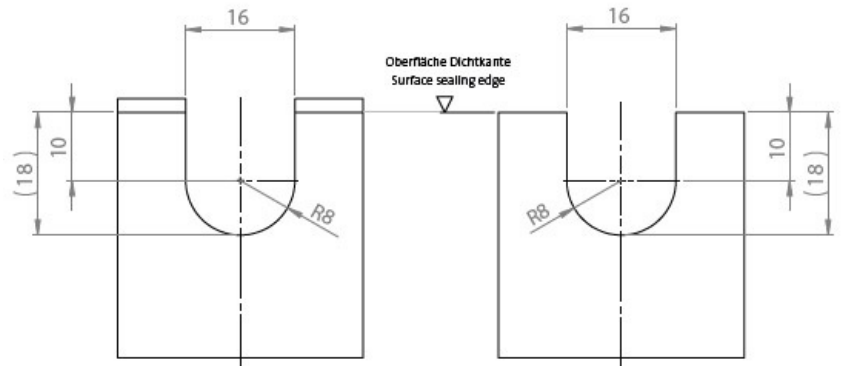

El espesor de pared de la caja puede ser de 1 a 4 mm.

El UT es un pasacables ranurado que se puede montar alrededor del cable. El UT es ideal para instalación en la parte inferior de la caja.

Tras pasar el cable por el inserto, éste se coloca en el recorte recomendado. A continuación, se atornilla la tapa de la caja en la parte inferior.

Housing without tongue and groove system

Ausbruch mit Nut

Cut-out with groove

Ausbruch ohne Nut

Cut-out without groove

Especificaciones

Protección IP (EN 60529)	IP54
Material	Elastómero
Combustibilidad	UL94-V0, autoextinguible
Temperatura de funcionamiento	-40 C° hasta 100 C°
Propiedades	Resistente a rayos UV, Libre de silicona, Libre de halógenos
Opciones de montaje	Inserción
Altura de montaje	5 mm

Tipos y tamaños de productos

Ref. **56100**
EAN **4251269335464**
Unidad de embalaje **10**
Largo **23,5 mm**
Ancho **23 mm**
Altura **11 mm**

Altura de montaje **5 mm**
Para espesor mínimo de pared **1 mm**
Para espesor máximo de pared **4 mm**
Color **Negro**