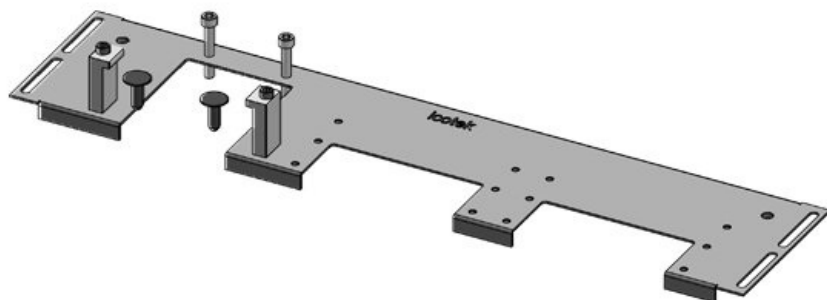

Ref. **44310** Para armarios **1.200 mm**
EAN **4251269336** con ancho
539 Apertura **502 mm**
Unidad de **1** disponible en
embalaje suelo
Largo **538 mm** Adecuado para **1 × KEL-**
Ancho **120 mm** pasacables: **JUMBO 1 | 2**
Altura **12 mm** **× KEL-U 24 /**
Longitud total **538 mm** **KEL-FA 24 /**
de la placa de **KEL-QUICK**
suelo **24**
Adecuado para **Rittal VX25**
armarios