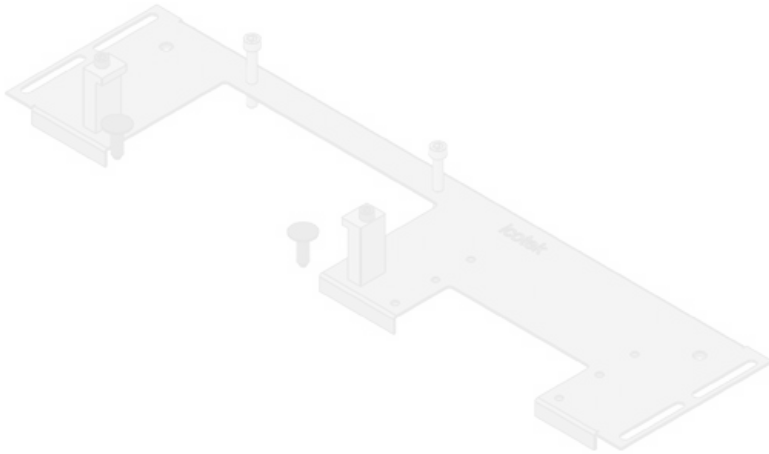

KDR-VX25 | Placas de suelo

para armarios Rittal VX25 / IP54

IP54

HL3
EN 45545-2

RoHS
compliant

REACH
COMPLIANCE

Made in
Germany

KDR-VX25 es una placa pasacables de una sola pieza para montar en bases de armarios. Las placas pasacables ya están equipadas con recortes para los sistemas de entrada de cables [KEL-U](#), [KEL-FA](#), [KEL-QUICK](#) y [KEL-JUMBO](#).

Las roscas de fijación para los marcos KEL ya están integradas. Los recortes que ya no se necesitan se pueden tapar con [placas ciegas BPM](#) / [BPK](#).

La placa pasamuros KDR-VX25 está diseñada para los armarios Rittal VX25. Otros tamaños están disponibles bajo petición.

Especificaciones

Protección IP (EN 60529)	IP54
Material	Placa de suelo: Acero con baño de zinc
Combustibilidad	UL94-V0, autoextinguible
Propiedades	Libre de silicona, Libre de halógenos
Opciones de montaje	Montaje con tornillos

Tipos y tamaños de productos

Ref.	44300	Para armarios	600 mm
EAN	4251269336	con ancho	
	430	Apertura	452 mm
Unidad de embalaje	1	disponible en suelo	
Largo	488 mm	Adecuado para 2 × KEL-U 24	
Ancho	100 mm	pasacables: / KEL-FA 24 /	
Altura	12 mm	KEL-QUICK	
Longitud total de la placa de suelo	488 mm	24	
		Adecuado para Rittal VX25	armarios