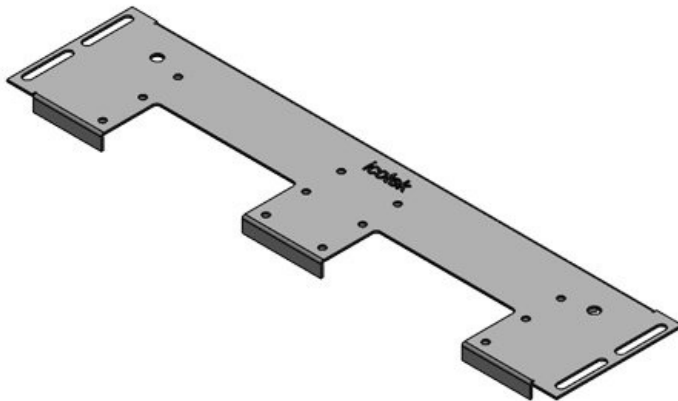

Ref. **44306** Para armarios **1.000 mm**
EAN **4251269336** con ancho
492 Apertura **402 mm**
Unidad de **1** disponible en
embalaje suelo
Largo **438 mm** Barra de **Sí**
Ancho **100 mm** división
Altura **12 mm** Adecuado para **2 x KEL-U 24**
Longitud total **438 mm** pasacables: **/ KEL-FA 24 /**
de la placa de **KEL-QUICK**
suelo **24**
Adecuado para **Rittal VX25**
armarios