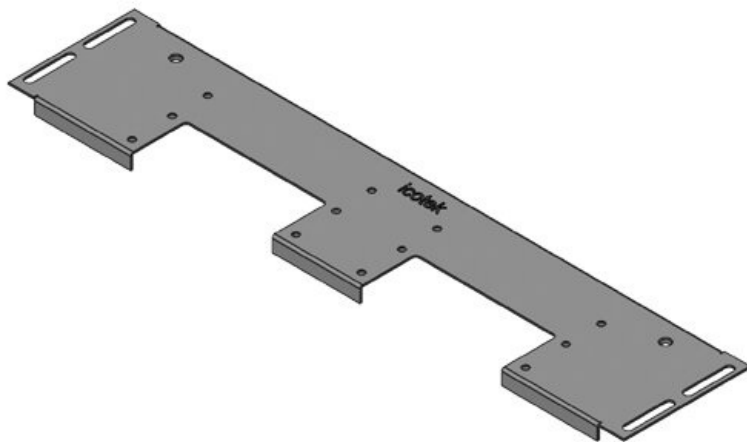

KDR-VX25 | Placas de suelo

para armarios Rittal VX25 / IP54

IP54

HL3
EN 45545-2

RoHS
compliant

REACH
COMPLIANCE

Made in
Germany

KDR-VX25 es una placa pasacables de una sola pieza para montar en bases de armarios. Las placas pasacables ya están equipadas con recortes para los sistemas de entrada de cables [KEL-U](#), [KEL-FA](#), [KEL-QUICK](#) y [KEL-JUMBO](#).

Las roscas de fijación para los marcos KEL ya están integradas. Los recortes que ya no se necesitan se pueden tapar con [placas ciegas BPM](#) / [BPK](#).

La placa pasamuros KDR-VX25 está diseñada para los armarios Rittal VX25. Otros tamaños están disponibles bajo petición.

Especificaciones

Protección IP (EN 60529)	IP54
Material	Placa de suelo: Acero con baño de zinc
Combustibilidad	UL94-V0, autoextinguible
Propiedades	Libre de silicona, Libre de halógenos
Opciones de montaje	Montaje con tornillos

Tipos y tamaños de productos

Ref.	44300	Para armarios	600 mm
EAN	4251269336	con ancho	
	430	Apertura	452 mm
Unidad de embalaje	1	disponible en suelo	
Largo	488 mm	Adecuado para 2 × KEL-U 24	
Ancho	100 mm	pasacables: / KEL-FA 24 /	
Altura	12 mm	KEL-QUICK	
Longitud total de la placa de suelo	488 mm	24	
		Adecuado para Rittal VX25	armarios