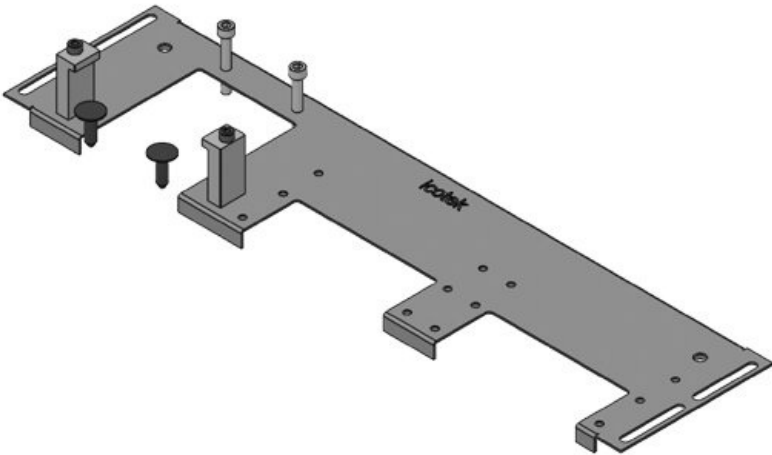

Las roscas de fijación para los marcos KEL ya están integradas. Los recortes que ya no se necesitan se pueden tapar con [placas ciegas BPM](#) / [BPK](#).

La placa pasamuros KDR-VX25 está diseñada para los armarios Rittal VX25. Otros tamaños están disponibles bajo petición.

Ventajas y beneficios

- Fácil montaje de [KEL-U](#) / [KEL-FA](#) / [KEL-QUICK](#) / [KEL-JUMBO](#)
- Preparado para el montaje de [KDR-EMC-PFM](#)
- Pasamuros roscado para cinta de puesta a tierra disponible
- Ideal para mantenimiento y reequipamiento
- Reserva programable
- Solución que ahorra espacio
- No requiere trabajos adicionales de chapa
- Se pueden hacer pasar conectores de gran tamaño

Tipos y tamaños de productos

Ref.	44300	Para armarios	600 mm
EAN	4251269336	con ancho	
	430	Apertura	452 mm
Unidad de embalaje	1	disponible en suelo	
Largo	488 mm	Adecuado para 2 × KEL-U 24	
Ancho	100 mm	pasacables: / KEL-FA 24 /	
Altura	12 mm	KEL-QUICK	
Longitud total de la placa de suelo	488 mm	24	
		Adecuado para Rittal VX25	armarios

Ref. **44301** Para armarios **600 mm**
EAN **4251269336** con ancho
447 Apertura **452 mm**
Unidad de **1** disponible en
embalaje suelo
Largo **488 mm** Adecuado para **1 × KEL-**
Ancho **120 mm** pasacables: **JUMBO 2 | 1**
Altura **12 mm** × **KEL-U 24 /**
Longitud total **488 mm** **KEL-FA 24 /**
de la placa de **KEL-QUICK**
suelo **24**
Adecuado para **Rittal VX25**
armarios