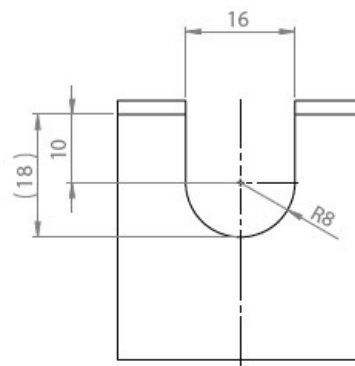

El espesor de pared de la caja puede ser de 1 a 4 mm.

El UT es un pasacables ranurado que se puede montar alrededor del cable. El UT es ideal para instalación en la parte inferior de la caja.

Tras pasar el cable por el inserto, éste se coloca en el recorte recomendado. A continuación, se atornilla la tapa de la caja en la parte inferior.

## Ausbruch | Cut-out

Gehäuse mit Nut – Federsystem

Housing with tongue and groove system

Gehäuse ohne Nut - Federsystem

Housing without tongue and groove system

Ausbruch mit Nut

Cut-out with groove

Ausbruch ohne Nut