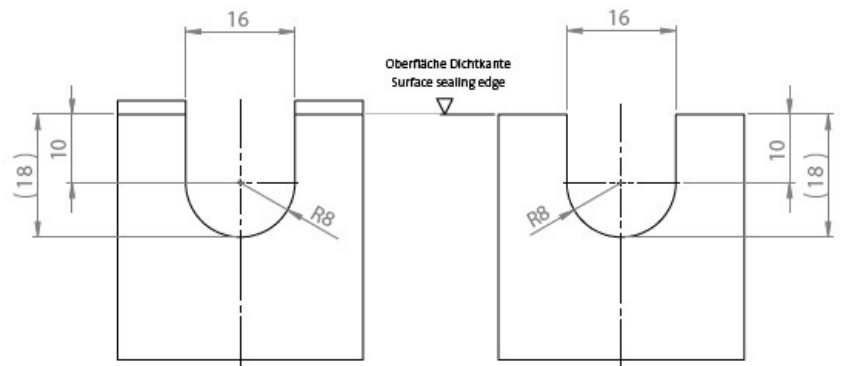

Ausbruch ohne Nut

Cut-out without groove