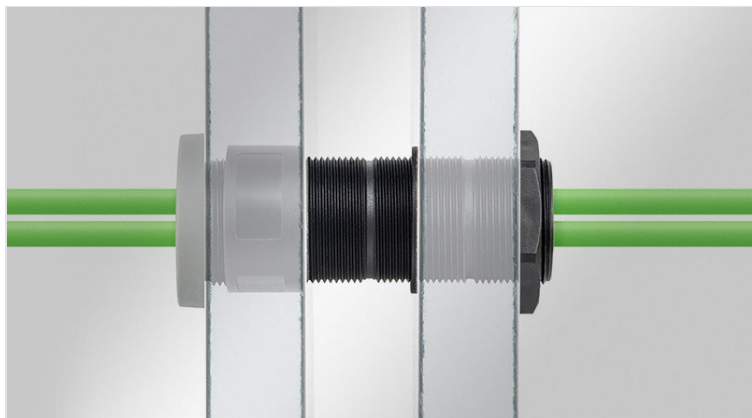

TE | Prolongador de rosca

para prensaestopas y pasacables M32 / M50 / M63

Los [prensaestopas](#) y [pasacables](#) de icotek con roscas de paso 1.5mm se sujetan mediante una contratuerca. En ciertos casos la longitud de la rosca no es suficiente para atravesar la pared, por ejemplo en paneles sandwich o muros de hormigón. Para ello icotek ofrece una práctica solución: ¡El prolongador de rosca de icotek!

El prolongador de rosca de icotek está disponible en 3 tallas (M32, M50 y M63) y 3 longitudes: 35, 60 y 120mm) representando una innovación en la gestión del cableado. Las distintas longitudes pueden combinarse y acoplarse consiguiendo longitudes mayores o menores. Las extensiones también se pueden acortar en los puntos especificados para lograr un espaciado aún más preciso. Gracias a su estabilidad mecánica se pueden concatenar cualquier número de prolongadores.

Ventajas y beneficios

- Numerosas aplicaciones en distintas industrias tales como construcción, domótica, autocaravanas, salas limpias y muchas más
- Ideal para paneles tipo sandwich y paredes gruesas
- Se mantiene la protección IP del pasacables o prensaestopas
- Extensiones casi infinitas
- Se puede recortar la longitud del prolongador mediante un sistema retráctil
- Las extensiones se pueden acortar en los puntos especificados
- Muecas para llave inglesa facilitando así el apriete
- Válido para pasacables icotek de rosca M32, M50 y M63

Ref.	52301	Tipo de llave	SW 35
EAN	4251269332	Recorte	37 mm
	456	circular	
Unidad de embalaje	5	Rosca	M32 x 1,5
Máximo diámetro del cable	25 mm		
Color	Negro		
Largo	60 mm		
Diámetro externo	36,5 mm		