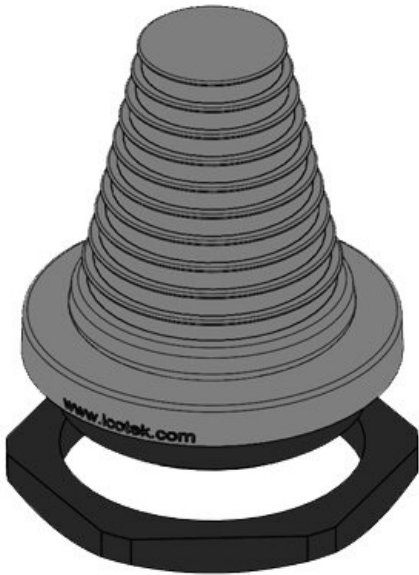

KEL-DPF 63|27-50 gy

Ref.	42656	Altura de montaje	71,4 mm
EAN	4251269309120	Diámetro externo	77 mm
Unidad de embalaje	5	Recorte circular	63,4 mm
Para número máximo de cables	1	Recorte métrico	M63
Máximo diámetro del cable	50 mm	Rosca	M63 × 1,5
Color	gris (similar RAL 7035)	Longitud de rosca	11 mm
Altura	82,4 mm	Rango de sujeción	1 x 27 - 50 mm