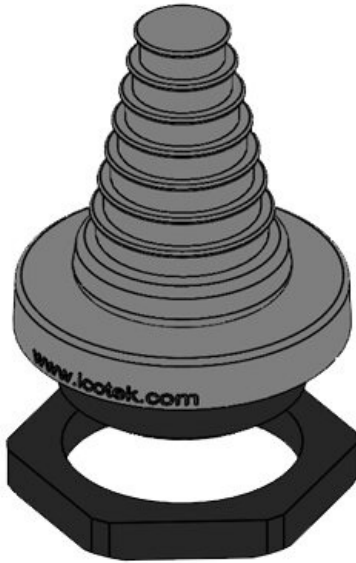

KEL-DPF 40|12-27 gy

Ref.	42654	Altura de montaje	54,9 mm
EAN	4251269309106	Diámetro externo	54 mm
Unidad de embalaje	5	Recorte circular	40,4 mm
Para número máximo de cables	1	Recorte métrico	M40
Máximo diámetro del cable	27 mm	Rosca	M40 x 1,5
Color	gris (similar RAL 7035)	Longitud de rosca	11 mm
Altura	65,9 mm	Rango de sujeción	1 x 12 - 27 mm