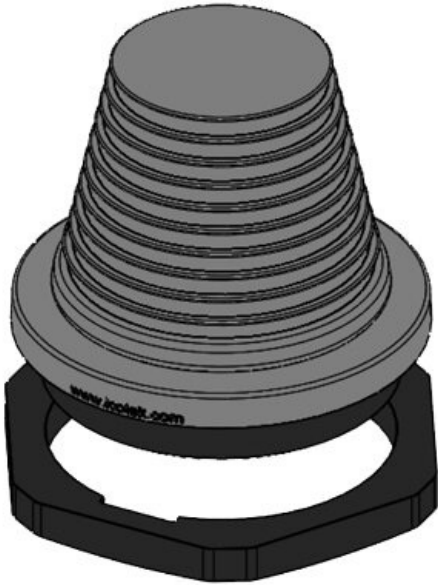

KEL-DPF 85|48-70 gy

Ref.	42658	Altura de montaje	71,4 mm
EAN	4251269316982	Diámetro externo	99 mm
Unidad de embalaje	1	Recorte circular	85,5 mm
Para número máximo de cables	1	Recorte métrico	M85
Máximo diámetro del cable	70 mm	Longitud de rosca	14 mm
Color	gris (similar RAL 7035)	Rango de sujeción	1 x 48 - 70 mm
Altura	85,4 mm