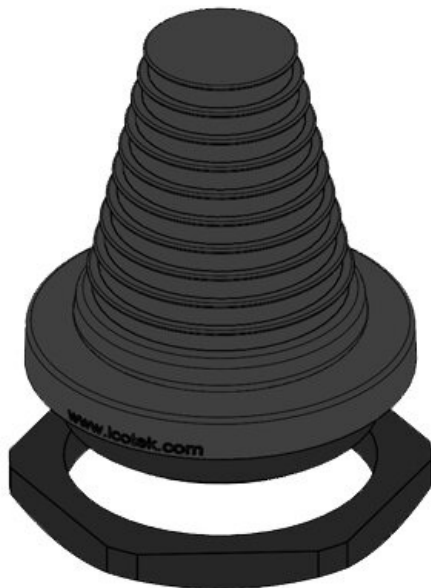

KEL-DPF 63|27-50 bk

Ref.	50656	Altura de montaje	71,4 mm
EAN	4251269315077	Diámetro externo	77 mm
Unidad de embalaje	5	Recorte circular	63,4 mm
Para número máximo de cables	1	Recorte métrico	M63
Máximo diámetro del cable	50 mm	Rosca	M63 × 1,5
Color	Negro	Longitud de rosca	11 mm
Altura	82,4 mm	Rango de sujeción	1 x 27 - 50 mm