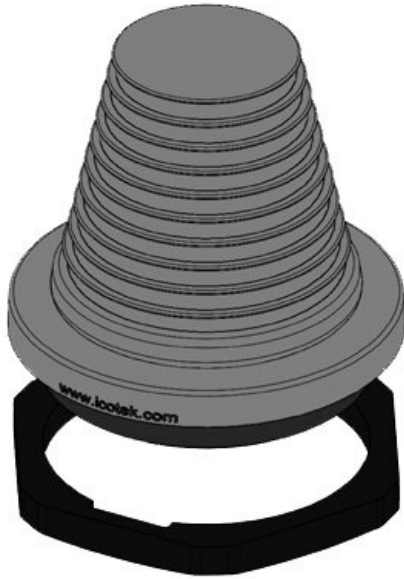

Ref.	42657	Altura de montaje	71,4 mm
EAN	4251269316975	Diámetro externo	89 mm
Unidad de embalaje	1	Recorte circular	75,5 mm
Para número máximo de cables	1	Recorte métrico	M75
Máximo diámetro del cable	60 mm	Rosca	M75 x 1,5
Color	gris (similar RAL 7035)	Longitud de rosca	11 mm
Altura	82,4 mm	Rango de sujeción	1 x 39 - 60 mm