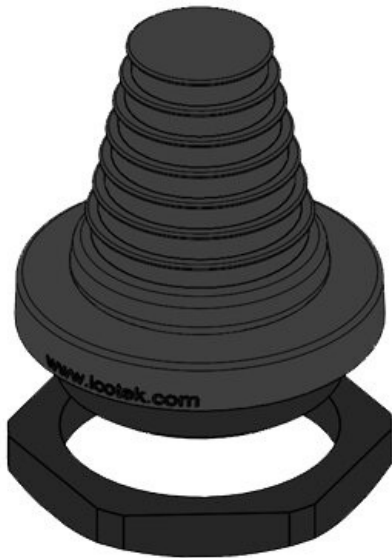

Ref.	50653	Altura de montaje	49,4 mm
EAN	4251269315046	Diámetro externo	46 mm
Unidad de embalaje	5	Recorte circular	32,3 mm
Para número máximo de cables	1	Recorte métrico	M32
Máximo diámetro del cable	18 mm	Rosca	M32 x 1,5
Color	Negro	Longitud de rosca	11 mm
Altura	60,4 mm	Rango de sujeción	1 x 6 - 18 mm

KEL-DPF 40|12-27 gy

Ref.	42654	Altura de montaje	54,9 mm
EAN	4251269309106	Diámetro externo	54 mm
Unidad de embalaje	5	Recorte circular	40,4 mm
Para número máximo de cables	1	Recorte métrico	M40
Máximo diámetro del cable	27 mm	Rosca	M40 x 1,5
Color	gris (similar RAL 7035)	Longitud de rosca	11 mm
Altura	65,9 mm	Rango de sujeción	1 x 12 - 27 mm

KEL-DPF 40|12-27 bk

Ref.	50654	Altura de montaje	54,9 mm
EAN	4251269315053	Diámetro externo	54 mm
Unidad de embalaje	5	Recorte circular	40,4 mm
Para número máximo de cables	1	Recorte métrico	M40
Máximo diámetro del cable	27 mm	Rosca	M40 x 1,5
Color	Negro	Longitud de rosca	11 mm
Altura	65,9 mm	Rango de sujeción	1 x 12 - 27 mm

Ref.	42655	Altura de montaje	54,9 mm
EAN	4251269309	Diámetro externo	64 mm
Unidad de embalaje	5	Recorte circular	50,4 mm
Para número máximo de cables	1	Recorte métrico	M50
Máximo diámetro del cable	36 mm	Rosca	M50 x 1,5
Color	gris (similar RAL 7035)	Longitud de rosca	11 mm
Altura	65,9 mm	Rango de sujeción	1 x 22 - 36 mm