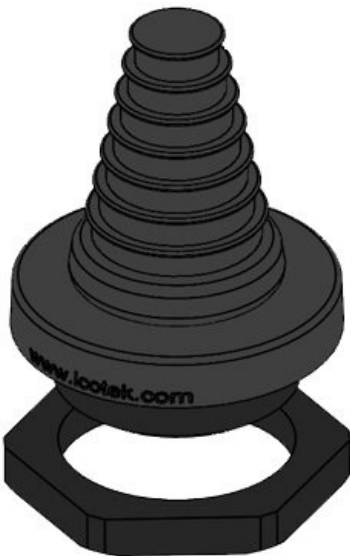

Ref.	42653	Altura de montaje	49,4 mm
EAN	4251269309090	Diámetro externo	46 mm
Unidad de embalaje	5	Recorte circular	32,3 mm
Para número máximo de cables	1	Recorte métrico	M32
Máximo diámetro del cable	18 mm	Rosca	M32 x 1,5
Color	gris (similar RAL 7035)	Longitud de rosca	11 mm
Altura	60,4 mm	Rango de sujeción	1 x 6 - 18 mm

Ref.	50653	Altura de montaje	49,4 mm
EAN	4251269315046	Diámetro externo	46 mm
Unidad de embalaje	5	Recorte circular	32,3 mm
Para número máximo de cables	1	Recorte métrico	M32
Máximo diámetro del cable	18 mm	Rosca	M32 x 1,5
Color	Negro	Longitud de rosca	11 mm
Altura	60,4 mm	Rango de sujeción	1 x 6 - 18 mm

KEL-DPF 40|12-27 gy

Ref.	42654	Altura de montaje	54,9 mm
EAN	4251269309106	Diámetro externo	54 mm
Unidad de embalaje	5	Recorte circular	40,4 mm
Para número máximo de cables	1	Recorte métrico	M40
Máximo diámetro del cable	27 mm	Rosca	M40 x 1,5
Color	gris (similar RAL 7035)	Longitud de rosca	11 mm
Altura	65,9 mm	Rango de sujeción	1 x 12 - 27 mm

Ref.	42655	Altura de montaje	54,9 mm
EAN	4251269309	Diámetro externo	64 mm
Unidad de embalaje	5	Recorte circular	50,4 mm
Para número máximo de cables	1	Recorte métrico	M50
Máximo diámetro del cable	36 mm	Rosca	M50 x 1,5
Color	gris (similar RAL 7035)	Longitud de rosca	11 mm
Altura	65,9 mm	Rango de sujeción	1 x 22 - 36 mm