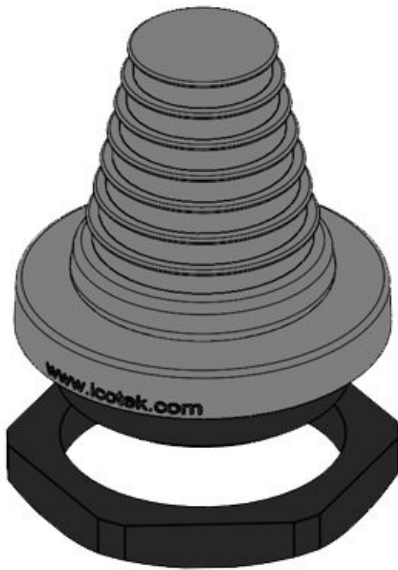

Ref.	50653	Altura de montaje	49,4 mm
EAN	4251269315046	Diámetro externo	46 mm
Unidad de embalaje	5	Recorte circular	32,3 mm
Para número máximo de cables	1	Recorte métrico	M32
Máximo diámetro del cable	18 mm	Rosca	M32 x 1,5
Color	Negro	Longitud de rosca	11 mm
Altura	60,4 mm	Rango de sujeción	1 x 6 - 18 mm

KEL-DPF 40|12-27 gy

Ref.	42654	Altura de montaje	54,9 mm
EAN	4251269309106	Diámetro externo	54 mm
Unidad de embalaje	5	Recorte circular	40,4 mm
Para número máximo de cables	1	Recorte métrico	M40
Máximo diámetro del cable	27 mm	Rosca	M40 x 1,5
Color	gris (similar RAL 7035)	Longitud de rosca	11 mm
Altura	65,9 mm	Rango de sujeción	1 x 12 - 27 mm

KEL-DPF 40|12-27 bk

Ref.	50654	Altura de montaje	54,9 mm
EAN	4251269315053	Diámetro externo	54 mm
Unidad de embalaje	5	Recorte circular	40,4 mm
Para número máximo de cables	1	Recorte métrico	M40
Máximo diámetro del cable	27 mm	Rosca	M40 x 1,5
Color	Negro	Longitud de rosca	11 mm
Altura	65,9 mm	Rango de sujeción	1 x 12 - 27 mm

Ref.	42655	Altura de montaje	54,9 mm
EAN	4251269309	Diámetro externo	64 mm
Unidad de embalaje	5	Recorte circular	50,4 mm
Para número máximo de cables	1	Recorte métrico	M50
Máximo diámetro del cable	36 mm	Rosca	M50 x 1,5
Color	gris (similar RAL 7035)	Longitud de rosca	11 mm
Altura	65,9 mm	Rango de sujeción	1 x 22 - 36 mm