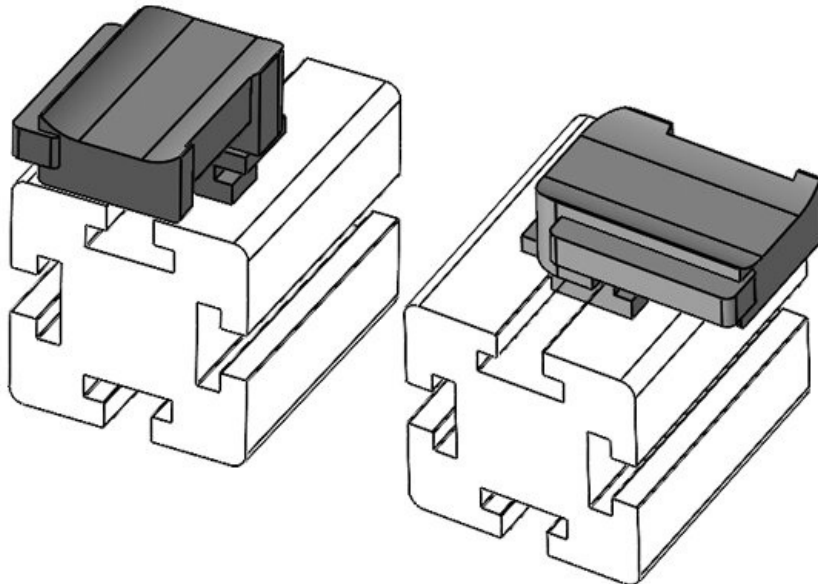

61051.9005
4251269331695
50
KLKB 200 x 13, KLB 10, KLB 15
15
34 mm
13,5 mm
24,5 mm

Mounting height

16,5 mm

Length
Width
Height

KBH-R 24 MiniTec / item G8

Part No.
EAN

61052
4251269331
510

Mounting height