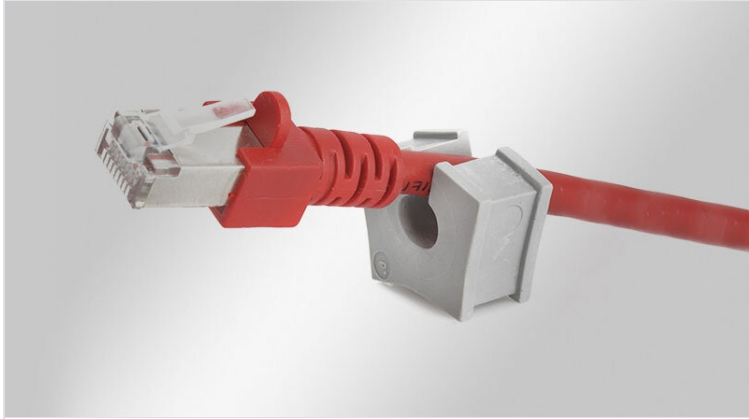

QT | Kabeltüllen für QUICK-Systeme

für Leitungsdurchmesser 1 - 15 mm / IP54

Die Tülleneinsätze der Baureihe QT kommen in folgenden Kabeleinführungssystemen zu Einsatz:

- [KEL-QUICK](#)
- [QVT](#)
- [QVT-CLICK](#)
- [KEL-QTA](#)

Die Baureihe deckt den Durchmesserbereich 1 bis 15 mm ab. Durch den Einsatz von Mehrfach-Kabeltüllen kann die Packungsdichte der Kabeleinführung massiv erhöht werden. Diverse Sondertüllen, z.B. für ASI-Leitungen, erhöhen die Variabilität der Kabeleinführung. Blindtüllen können nicht genutzte Tüllenplätze abdichten.

Bei der mehrstöckigen Montage der Kabeltüllen ist darauf zu achten, dass die planen Tüllenseiten jeweils zueinander zeigen.

Technische Daten

Schutzart IP (EN 60529)	IP54
Material	Elastomer
Brandklasse	UL94-V0, selbstverlöschend
Temperaturbereich	-40 C° bis 100 C°
Eigenschaften	silikonfrei, halogenfrei

Vorteile

- Ermöglichen Einführung von konfektionierten Leitungen durch Kabeleinführungsrahmen und teilbare Kabelverschraubungen
- Erhältlich für eine große Bandbreite an Kabeldurchmessern
- Wesentliche Erhöhung der Packungsdichte durch Zweifach- und Vierfach-Tüllen