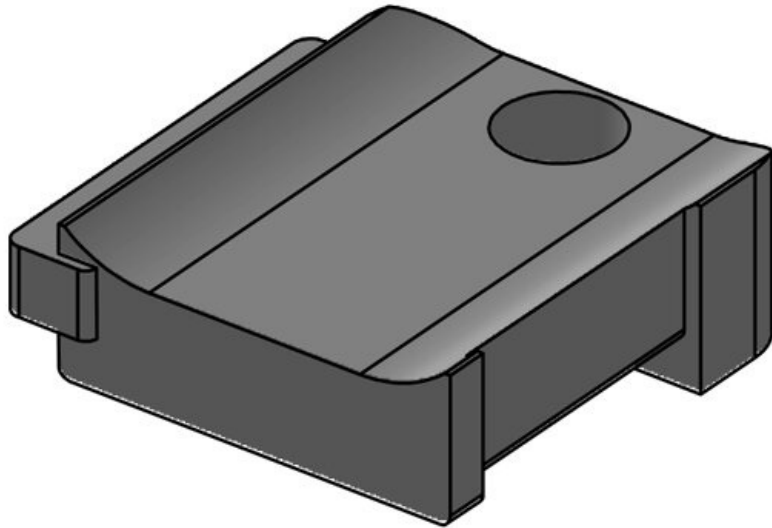

Artikelnummer **61032** Anzahl **1**
EAN **4251269331** Schraublöcher
374 Durchmesser **5,3 mm**
Verpackungsei **10** Schraublöcher
nheit
Passend für: **KLKB 300 x**
17, KLB 15,
KLB 20, KLB
25
Länge **43 mm**
Breite **36,5 mm**
Höhe **16 mm**