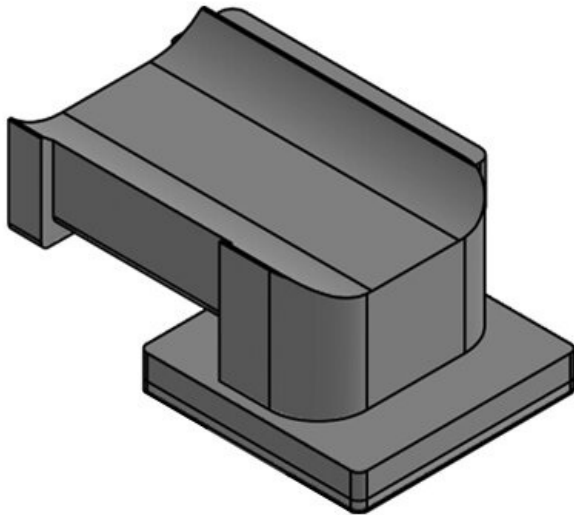

Artikelnummer **61081.9005**
EAN **4251269334**
900
Verpackungsei **50**
nheit
Passend für: **KLKB 200 x**
13, KLB 10,
KLB 15, KLB
20
Länge **45,5 mm**
Breite **27 mm**
Höhe **19 mm**