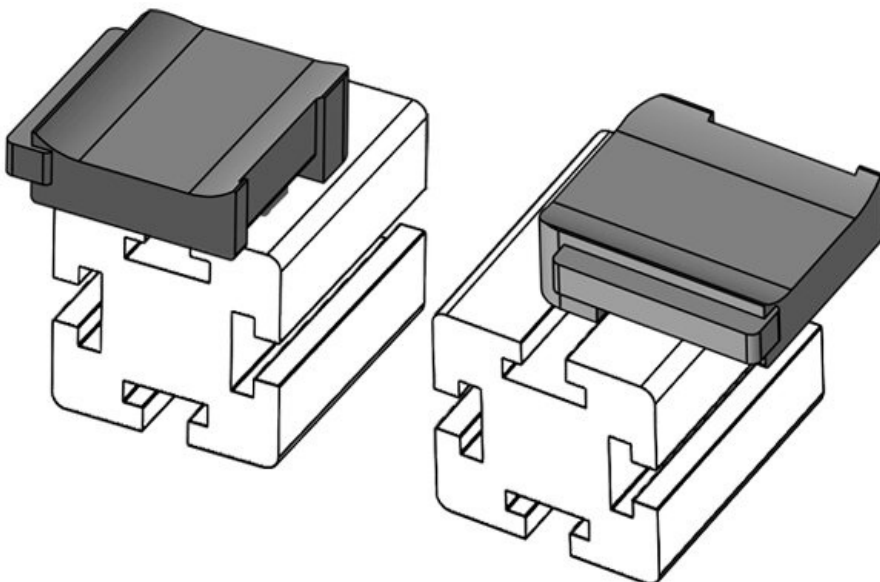

KBH-R 36 MiniTec / item G8

Artikelnummer **61053.9005** Aufbauhöhe **19 mm**
EAN **4251269331**
718
Verpackungseinheit **50**
Passend für: **KLKB 300 x 17, KLB 15, KLB 20, KLB 25**
Länge **43 mm**
Breite **36,5 mm**
Höhe **24,5 mm**