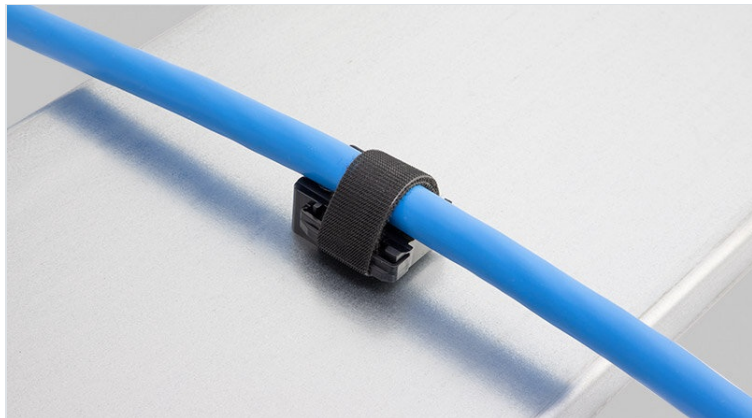

KBH Klettbandhalter

für Klettkabelbinder & Klettbänder

RoHS
compliant

Made in
Germany

Die Klettbandhalter dienen als Halterung sowohl für die Klettkabelbinder KLKB, als auch für das Klettband KLB. Durch die Vielfalt der Halter findet sich immer eine Möglichkeit, diese zu montieren.

Die KBH lassen sich sehr schnell montieren: Der KBH-R durch 90° Drehverrastung auf Profilen von Bosch Rexroth, MiniTec, item, MayTec, 80/20 und Rittal und der KBH-S durch universelle Schraubmontage. Außerdem gibt es selbstklebende Varianten (KBH-KS) sowie Varianten zur Montage auf C-Schienen und Hutschienen.