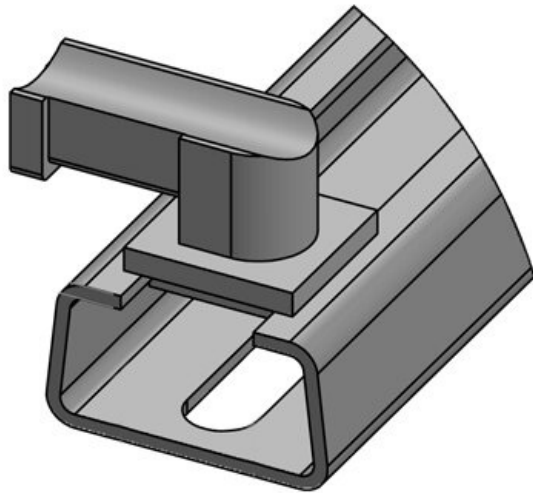

Artikelnummer **61076.9005** Aufbauhöhe **16,5 mm**
EAN **4251269334818**
Verpackungseinheit **50**
Passend für: **KLKB 200 x 13, KLB 10, KLB 15**
Länge **38 mm**
Breite **20 mm**
Höhe **21 mm**

KBH 24 SC M4

Artikelnummer **61071** Aufbauhöhe **14,8 mm**
EAN **4251269333682**
Verpackungseinheit **10**
Passend für: **KLKB 200 x 13, KLB 10, KLB 15, KLB 20**
Länge **46 mm**
Breite **22,5 mm**
Höhe **21,3 mm**

KBH-R 24 C

Artikelnummer **61077** Aufbauhöhe **17,8 mm**
EAN **4251269334788**
Verpackungseinheit **10**
Passend für: **KLKB 200 x 13, KLB 10, KLB 15, KLB 20**
Länge **42,5 mm**
Breite **20 mm**
Höhe **22,3 mm**

KBH-R 24 C

Artikelnummer **61077.9005** Aufbauhöhe **17,8 mm**
EAN **4251269334825**
Verpackungseinheit **50**
Passend für: **KLKB 200 x 13, KLB 10, KLB 15, KLB 20**
Länge **42,5 mm**
Breite **20 mm**
Höhe **22,3 mm**