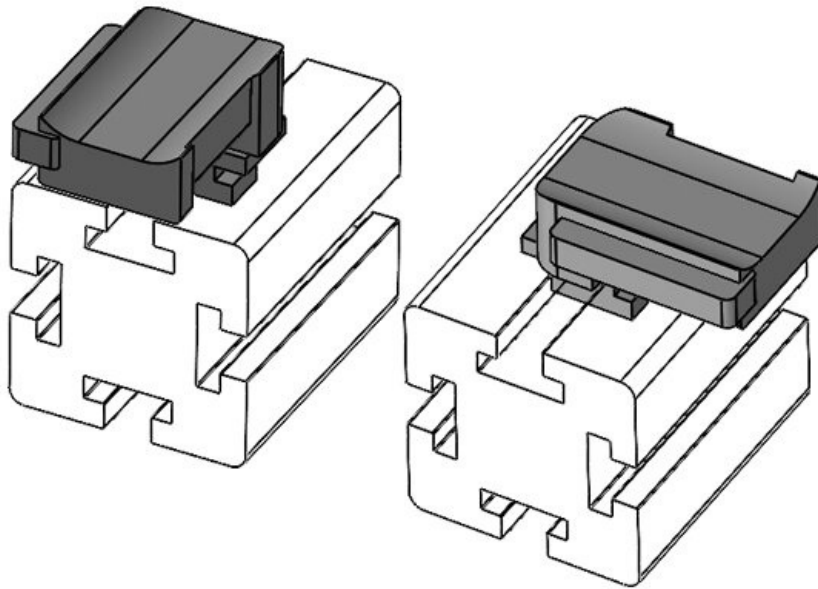

**KBH-R 12 Bosch
Rexroth G10**

Artikelnummer
EAN
Verpackungseinheit
Passend für:

61057
4251269331565
10
KLKB 200 x 13, KLB 10, KLB
15
34 mm
13,5 mm
26 mm

Aufbauhöhe

16,5 mm

Länge
Breite
Höhe

**KBH-R 12 Bosch
Rexroth G10**

Artikelnummer
EAN
Verpackungseinheit
Passend für:

61057.9005
4251269331756
50
KLKB 200 x 13, KLB 10, KLB
15
34 mm
13,5 mm
26 mm

Aufbauhöhe

16,5 mm

Länge
Breite
Höhe

KBH-R 24 Bosch Rexroth G10

Artikelnummer **61058** Aufbauhöhe **18 mm**

EAN **4251269331572**

Verpackungseinheit **10**

Passend für: **KLKB 200 x 13, KLB 10, KLB 15, KLB 20**

Länge **38 mm**
Breite **24,5 mm**
Höhe **26 mm**