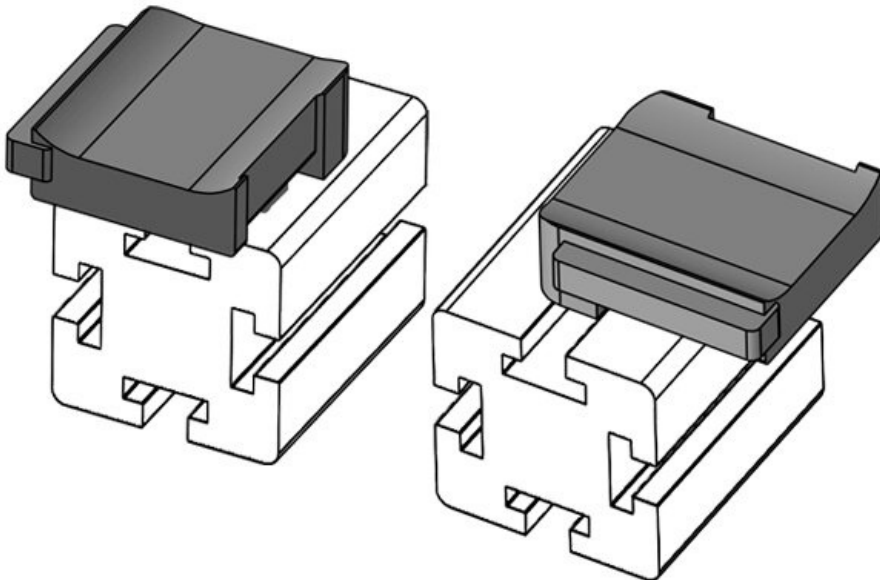

KBH-R 36-1 Bosch Rexroth G8

Artikelnummer **61056** Aufbauhöhe **19 mm**

EAN **4251269331558**

Verpackungseinheit **10**

Passend für:

KLKB 300 x 17, KLB 15, KLB 20, KLB 25

Länge **43 mm**

Breite **36,5 mm**

Höhe **22,5 mm**