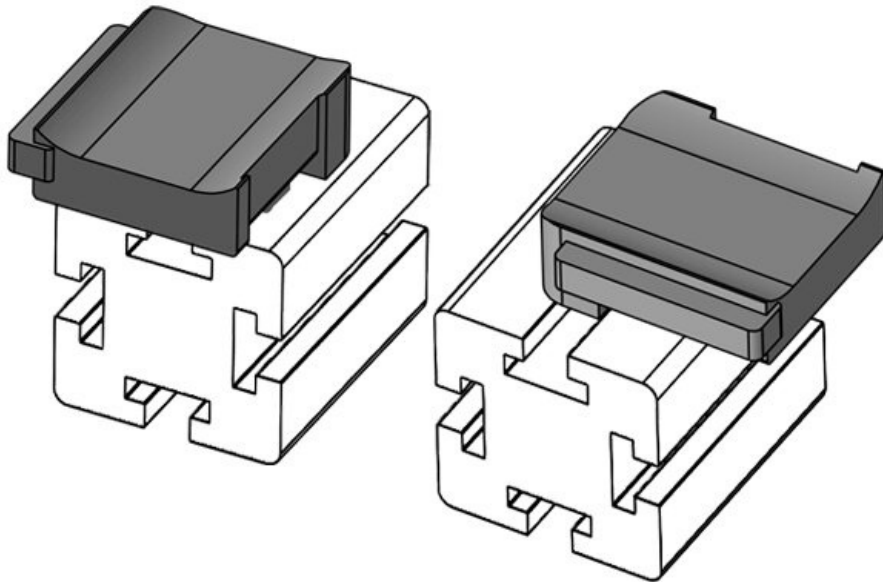

KBH-R 36 80/20 (40 x 40 mm)

Artikelnummer **61090.9005**   Aufbauhöhe **19 mm**
EAN **4251269335**
075
Verpackungseinheit **50**
Passend für: **KLKB 300 x 17, KLB 15, KLB 20, KLB 25**
Länge **43 mm**
Breite **36,5 mm**
Höhe **26 mm**

KBH-R 12 MiniTec G8

Artikelnummer **61048**
EAN **4251269331473**
Verpackungseinheit **10**
Passend für: **KLKB 200 x 13, KLB 10, KLB 15**
Länge **34 mm**
Breite **13,5 mm**
Höhe **23 mm**

Aufbauhöhe **16,5 mm**

KBH-R 12 MiniTec G8

Artikelnummer **61048.9005**
EAN **4251269331664**
Verpackungseinheit **50**
Passend für: **KLKB 200 x 13, KLB 10, KLB 15**
Länge **34 mm**
Breite **13,5 mm**
Höhe **23 mm**

Aufbauhöhe **16,5 mm**