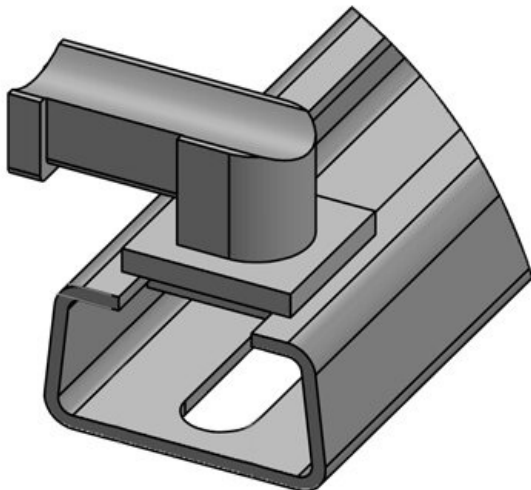

KBH-R 12 C

Artikelnummer **61076** Aufbauhöhe **16,5 mm**
EAN **4251269334**
771
Verpackungseinheit **10**
Passend für: **KLKB 200 x**
13, KLB 10,
KLB 15
Länge **38 mm**
Breite **20 mm**
Höhe **21 mm**