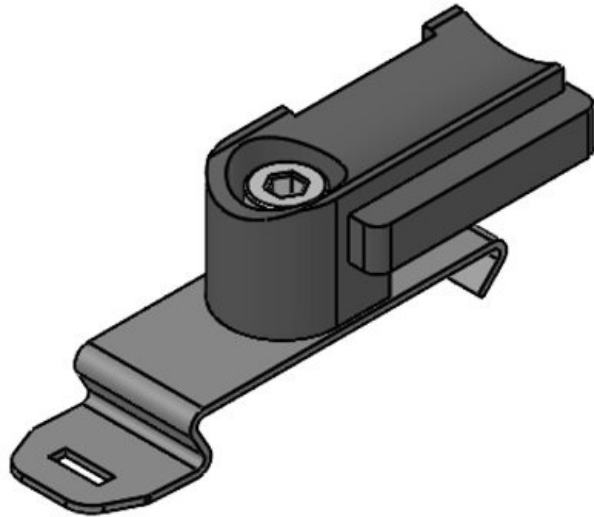

KBH 12 SF M4

Artikelnummer **61068**   Aufbauhöhe **13,5 mm**
EAN **4251269333**
637
Verpackungsei **10**
nheit
Passend für: **KLKB 200 x**
13, KLB 10,
KLB 15
Länge **57,3 mm**
Breite **14 mm**
Höhe **20,4 mm**