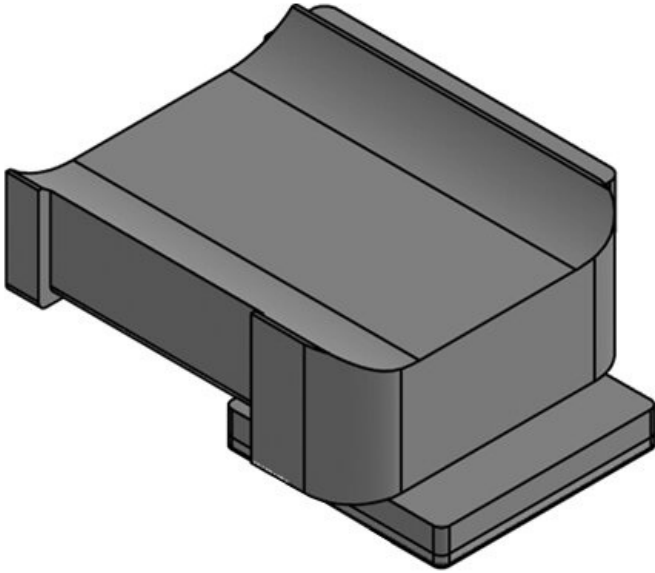

KBH-KS 36

Artikelnummer **61082**
EAN **4251269334**
870
Verpackungsei
nheit **10**
Passend für: **KLKB 300 x**
17, KLB 15,
KLB 20, KLB
25
Länge **50,5 mm**
Breite **27 mm**
Höhe **20 mm**