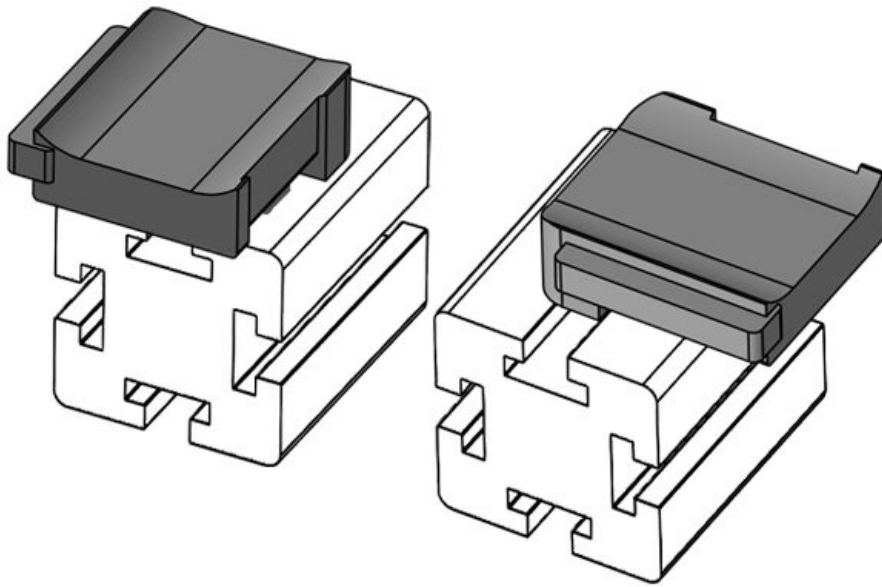

KBH-R 36 MayTec PG40 G8.3

Artikelnummer **61067.9005** Aufbauhöhe **19 mm**
EAN **4251269333**
620
Verpackungseinheit **10**
Passend für: **KLKB 300 x 17, KLB 15, KLB 20, KLB 25**
Länge **43 mm**
Breite **36,5 mm**
Höhe **24,5 mm**

KBH-R 12 Bosch Rexroth G8

Artikelnummer **61054** Aufbauhöhe **16,5 mm**
EAN **4251269331534**
Verpackungseinheit **10**
Passend für: **KLKB 200 x 13, KLB 10, KLB 15**
Länge **34 mm**
Breite **13,5 mm**
Höhe **22,5 mm**

KBH-R 12 Bosch Rexroth G8

Artikelnummer **61054.9005** Aufbauhöhe **16,5 mm**
EAN **4251269331725**
Verpackungseinheit **50**
Passend für: **KLKB 200 x 13, KLB 10, KLB 15**
Länge **34 mm**
Breite **13,5 mm**
Höhe **22,5 mm**