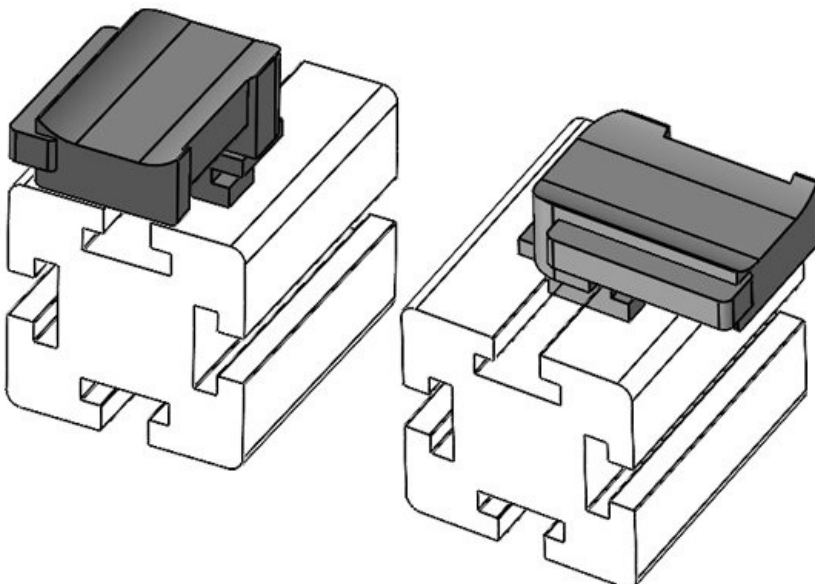

KBH-R 24 MiniTec / item G8

Artikelnummer **61052** Aufbauhöhe **18 mm**
EAN **4251269331510**
Verpackungseinheit **10**
Passend für: **KLKB 200 x 13, KLB 10, KLB 15, KLB 20**
Länge **38 mm**
Breite **24,5 mm**
Höhe **26 mm**