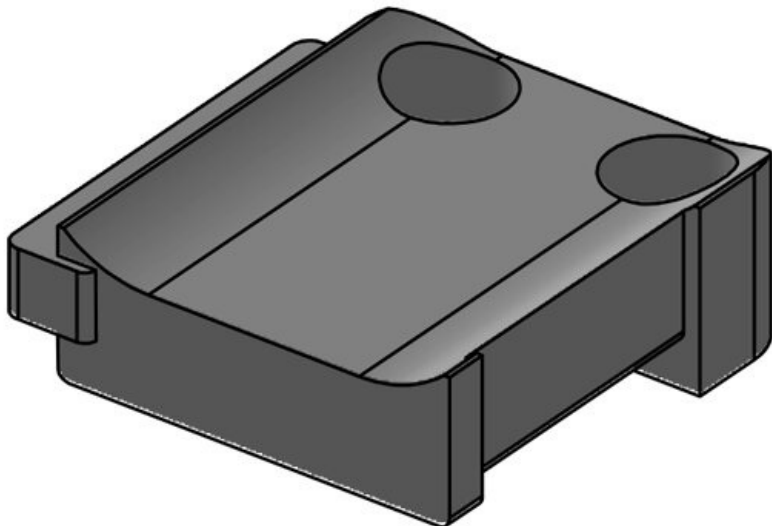

KBH-S 36-2 M5

Artikelnummer	61033.9005	Anzahl	2
EAN	4251269331	Schraublöcher	
	626	Durchmesser	5,3 mm
Verpackungseinheit	50	Schraublöcher	
Passend für:	KLKB 300 x 17, KLB 15, KLB 20, KLB 25		
Länge	43 mm		
Breite	36,5 mm		
Höhe	16 mm