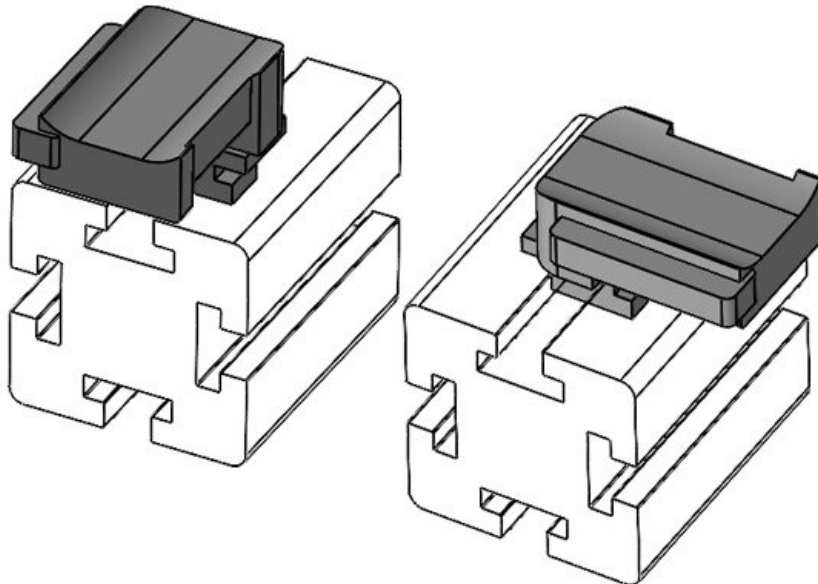

KBH-R 12 item G6

Artikelnummer
EAN
Verpackungseinheit
Passend für:

61061
4251269333484
10
KLKB 200 x 13, KLB 10, KLB
15
34 mm
13,5 mm
24,5 mm

Aufbauhöhe

16,5 mm

Länge
Breite
Höhe

KBH-R 12 item G6

Artikelnummer
EAN
Verpackungseinheit
Passend für:

61061.9005
4251269333521
50
KLKB 200 x 13, KLB 10, KLB
15
34 mm
13,5 mm
24,5 mm

Aufbauhöhe

16,5 mm

Länge
Breite
Höhe

KBH-R 24 item G6

Artikelnummer **61062** Aufbauhöhe **18 mm**

EAN **4251269333491**

Verpackungseinheit **10**

Passend für: **KLKB 200 x 13, KLB 10, KLB 15, KLB 20**

Länge **38 mm**

Breite **24,5 mm**

Höhe **26 mm**