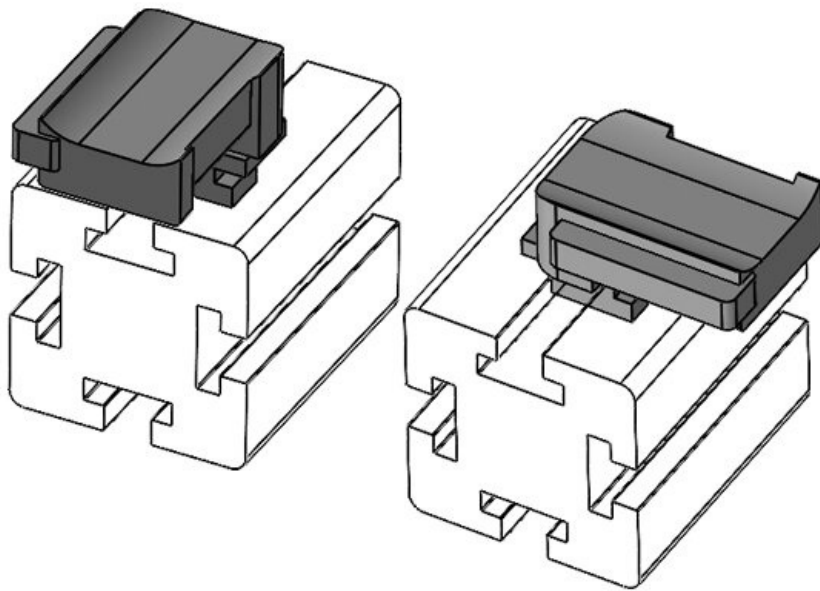

KBH-R 24 MiniTec / item G8

Artikelnummer **61052.9005** Aufbauhöhe **18 mm**
EAN **4251269331**
701
Verpackungseinheit **50**
Passend für: **KLKB 200 x 13, KLB 10, KLB 15, KLB 20**
Länge **38 mm**
Breite **24,5 mm**
Höhe **26 mm**