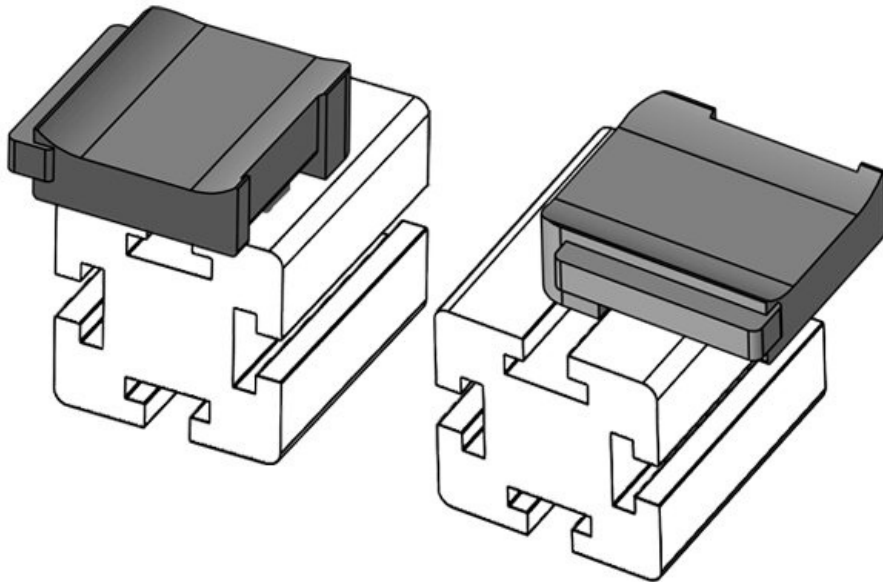

Artikelnummer **61063.9005** Aufbauhöhe **19 mm**

EAN **4251269333545**

Verpackungseinheit **50**

Passend für: **KLKB 300 x 17, KLB 15, KLB 20, KLB 25**

Länge **43 mm**
Breite **36,5 mm**
Höhe **24,5 mm**

KBH-R 12 MayTec
PG40 G8.3

Artikelnummer

61065

Aufbauhöhe

16,5 mm

EAN

4251269333569

Verpackungseinheit

10

Passend für:

KLKB 200 x 13, KLB 10, KLB

Länge

34 mm

Breite

13,5 mm

Höhe

24,5 mm

KBH-R 12 MayTec
PG40 G8.3

Artikelnummer

61065.9005

Aufbauhöhe

16,5 mm

EAN

4251269333606

Verpackungseinheit

50

Passend für:

KLKB 200 x 13, KLB 10, KLB

Länge

34 mm

Breite

13,5 mm

Höhe

24,5 mm