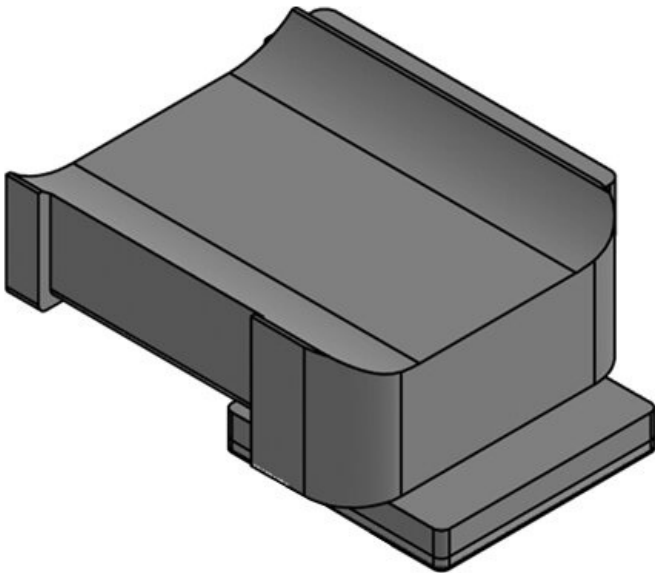

KBH-KS 36

Artikelnummer **61082.9005**
EAN **4251269334**
917
Verpackungsei
nheit **50**
Passend für: **KLKB 300 x**
17, KLB 15,
KLB 20, KLB
25
Länge **50,5 mm**
Breite **27 mm**
Höhe **20 mm**