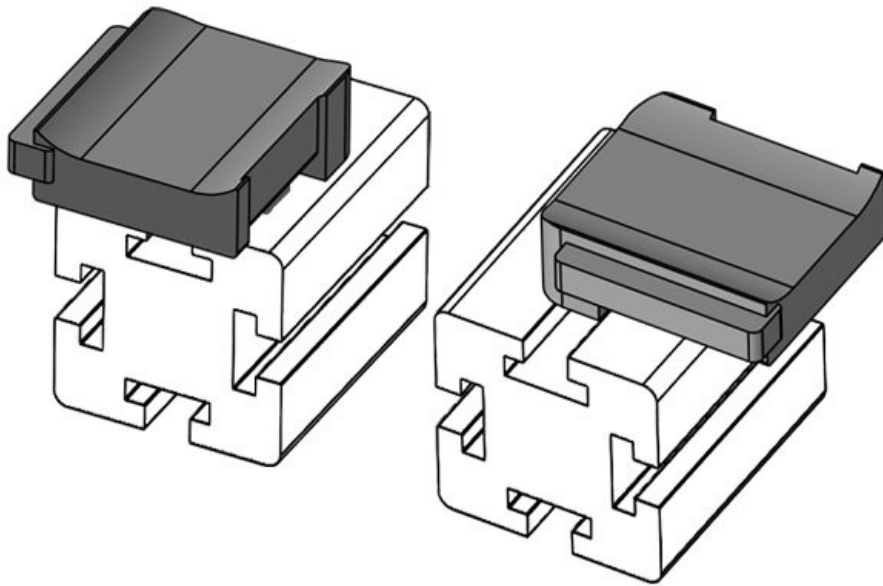

KBH-R 36 80/20 (40 x 40 mm)

Artikelnummer **61090**   Aufbauhöhe **19 mm**
EAN **4251269335**
037
Verpackungseinheit **10**
Passend für: **KLKB 300 x 17, KLB 15, KLB 20, KLB 25**
Länge **43 mm**
Breite **36,5 mm**
Höhe **26 mm**