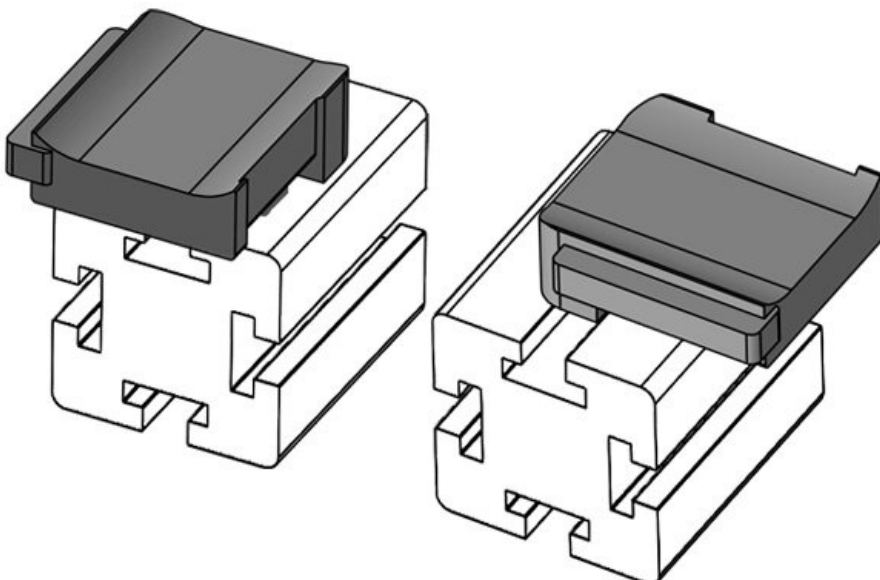

KBH-R 36 Bosch Rexroth G8

Artikelnummer **61056.9005** Aufbauhöhe **19 mm**

EAN **4251269331749**

Verpackungseinheit **50**

Passend für:

KLKB 300 x 17, KLB 15, KLB 20, KLB 25

Länge **43 mm**

Breite **36,5 mm**

Höhe **22,5 mm**