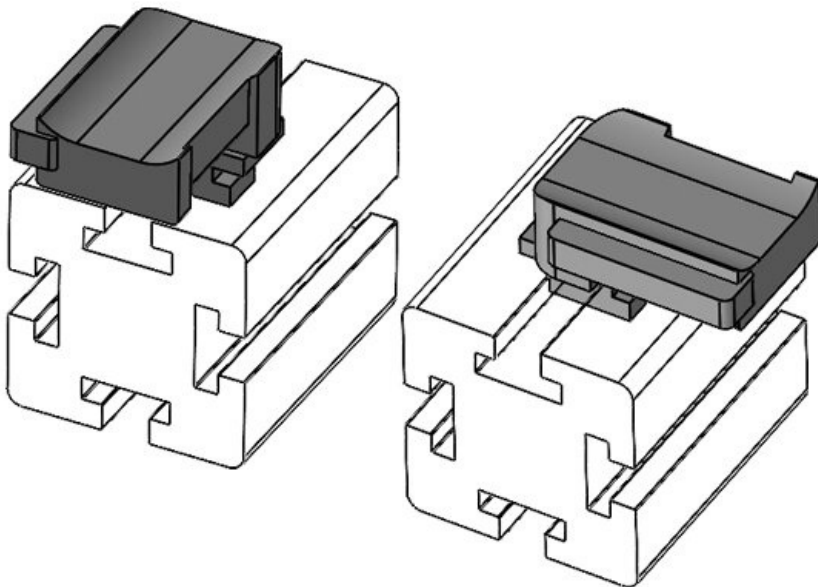

KBH-R 24 MiniTec G8

Artikelnummer **61049.9005** Aufbauhöhe **18 mm**
EAN **4251269331**
671
Verpackungsei **50**
nheit
Passend für: **KLKB 200 x**
13, KLB 10,
KLB 15, KLB
20
Länge **38 mm**
Breite **24,5 mm**
Höhe **24 mm**