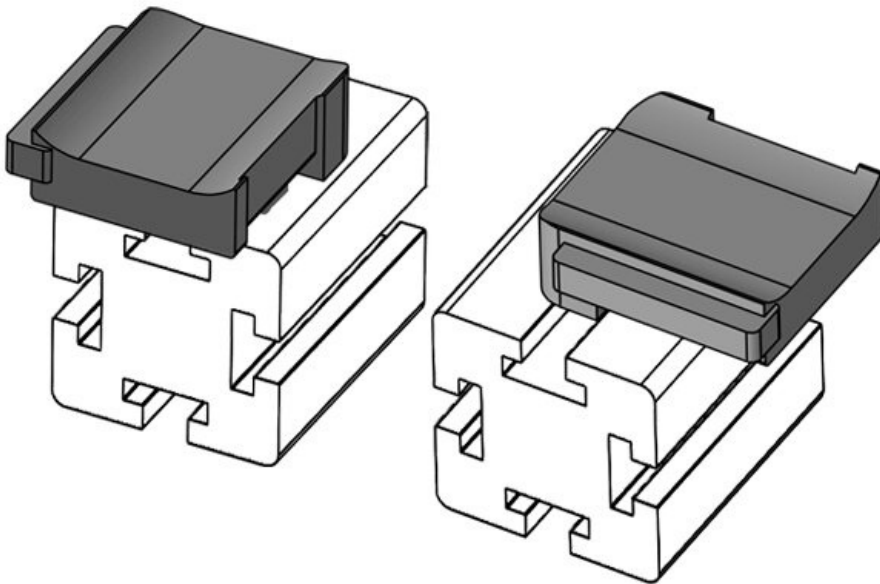

KBH-R 36 MiniTec / item G8

Artikelnummer **61053** Aufbauhöhe **19 mm**
EAN **4251269331**
527
Verpackungseinheit **10**
Passend für: **KLKB 300 x 17, KLB 15, KLB 20, KLB 25**
Länge **43 mm**
Breite **36,5 mm**
Höhe **24,5 mm**