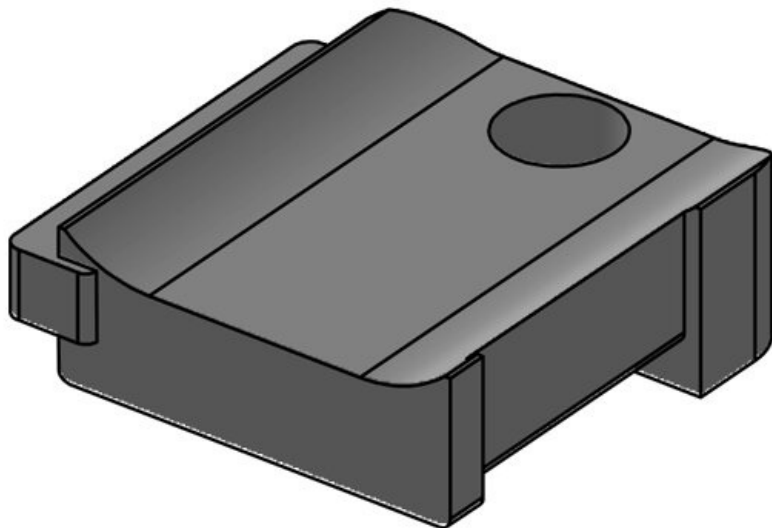

Artikelnummer **61032.9005** Anzahl **1**
EAN **4251269331** Schraublöcher
619 Durchmesser **5,3 mm**
Verpackungsei **50** Schraublöcher
nheit
Passend für: **KLKB 300 x**
17, KLB 15,
KLB 20, KLB
25
Länge **43 mm**
Breite **36,5 mm**
Höhe **16 mm**