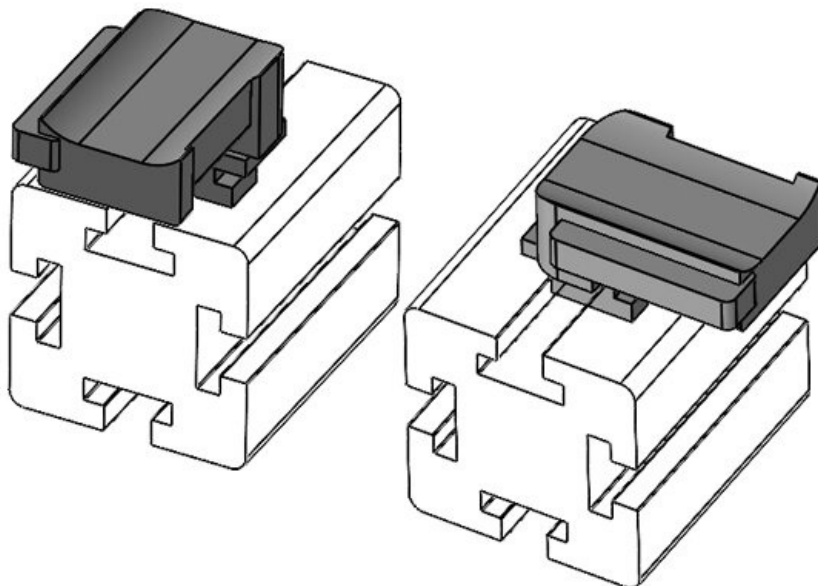

KBH-R 24 Bosch Rexroth G10

Artikelnummer **61058.9005** Aufbauhöhe **18 mm**

EAN **4251269331763**

Verpackungseinheit **50**

Passend für: **KLKB 200 x 13, KLB 10, KLB 15, KLB 20**

Länge **38 mm**
Breite **24,5 mm**
Höhe **26 mm**