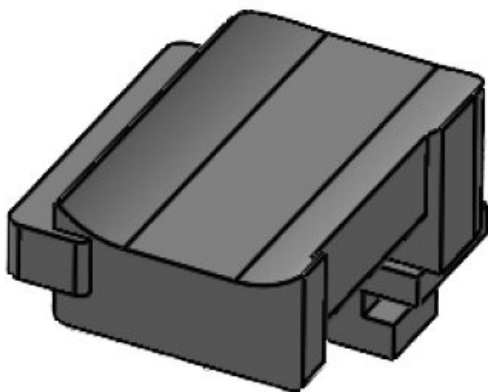

KBH-R 24 Rittal MS

Artikelnummer **61046** Aufbauhöhe **18 mm**
EAN **4251269331**
459
Verpackungseinheit **10**
Passend für: **KLKB 200 x**
13, KLB 10,
KLB 15, KLB
20
Länge **38 mm**
Breite **24,5 mm**
Höhe **21,5 mm**