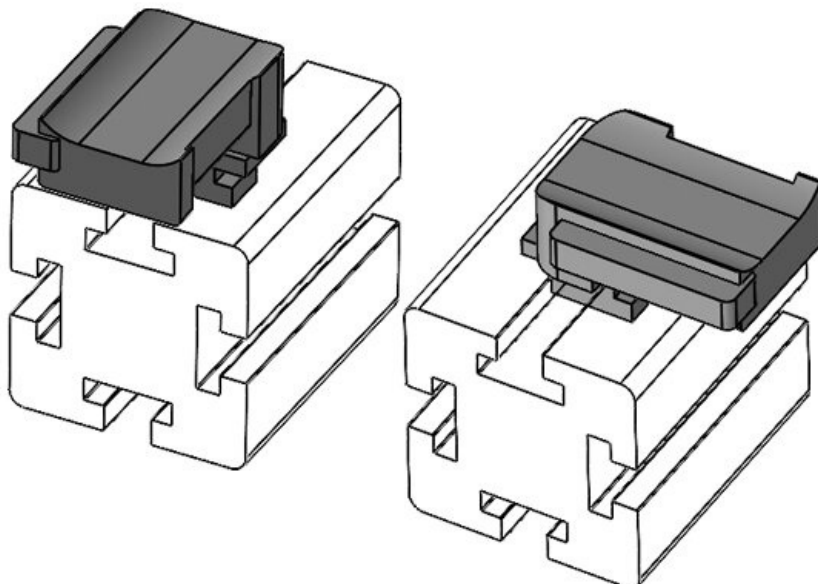

KBH-R 24 item G6

Artikelnummer **61062.9005** Aufbauhöhe **18 mm**

EAN **4251269333538**

Verpackungseinheit **50**

Passend für: **KLKB 200 x 13, KLB 10, KLB 15, KLB 20**

Länge **38 mm**

Breite **24,5 mm**

Höhe **26 mm**