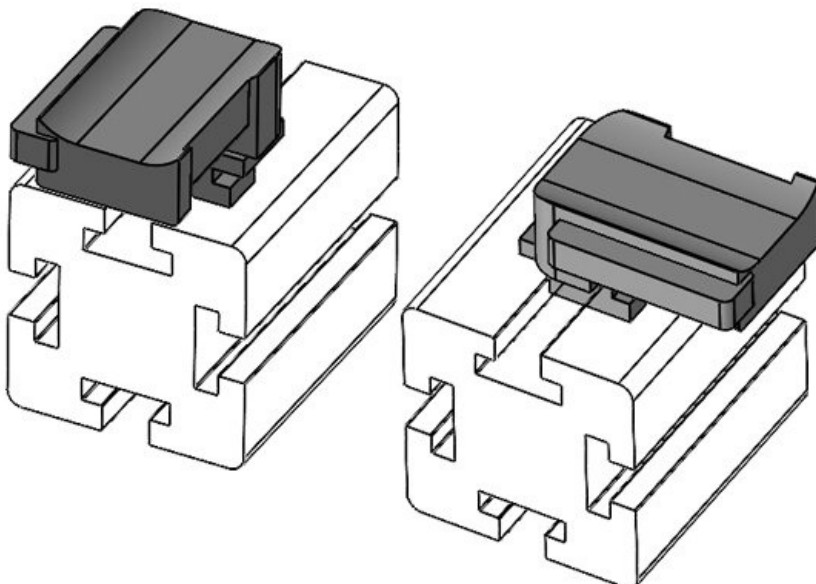

KBH-R 24 Bosch Rexroth G8

Artikelnummer **61055** Aufbauhöhe **18 mm**
EAN **4251269331**
541
Verpackungseinheit **10**
Passend für: **KLKB 200 x 13, KLB 10, KLB 15, KLB 20**
Länge **38 mm**
Breite **24,5 mm**
Höhe **22,5 mm**