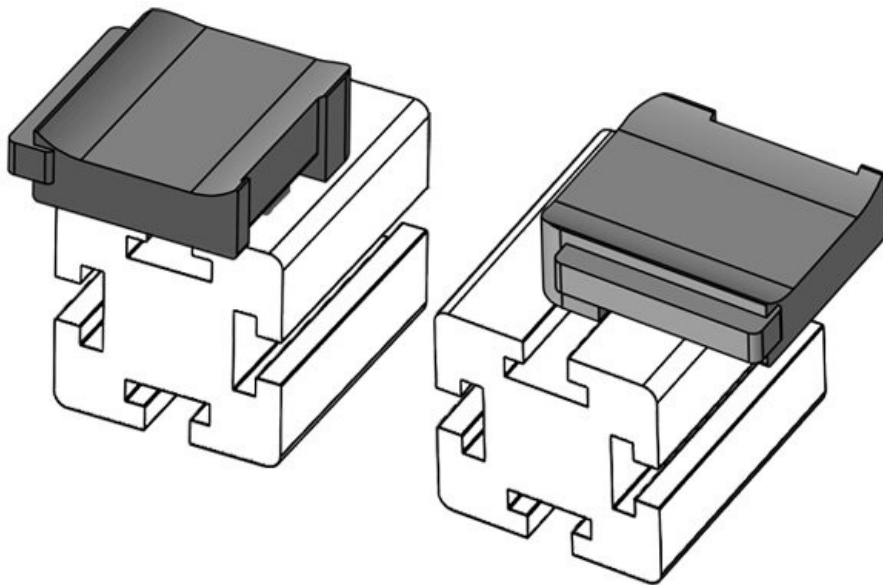

KBH-R 36 80/20 (25 x 25 mm)

Artikelnummer **61086.9005** Aufbauhöhe **19 mm**
EAN **4251269334**
993
Verpackungsei **50**
nheit
Passend für: **KLKB 300 x**
17, KLB 15,
KLB 20, KLB
25
Länge **43 mm**
Breite **36,5 mm**
Höhe **24 mm**

KBH-R 12 80/20 (40 x 40 mm)

Artikelnummer **61088**
EAN **4251269335013**
Verpackungseinheit **10**
Passend für: **KLKB 200 x 13, KLB 10, KLB**
15
Länge **34 mm**
Breite **13,5 mm**
Höhe **21 mm**

Aufbauhöhe **16,5 mm**