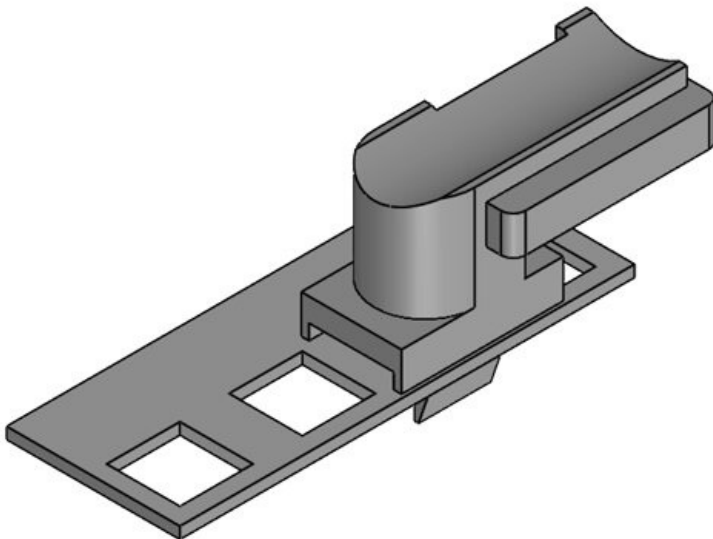

KBH-R 12 R G9.5

Artikelnummer **61073.9005** Aufbauhöhe **16,5 mm**
EAN **4251269333**
781
Verpackungsei
nheit **50**
Passend für: **KLKB 200 x**
13, KLB 10,
KLB 15
Länge **34 mm**
Breite **13,5 mm**
Höhe **24,5 mm**