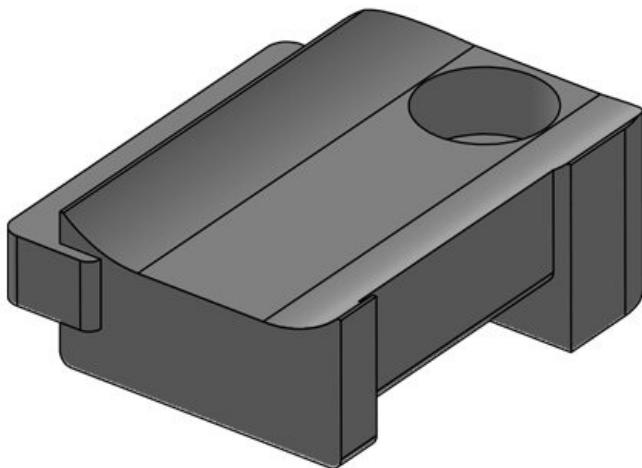

KBH-S 24 M5

Artikelnummer	61031.9005	Anzahl	1
EAN	4251269331	Schraublöcher	
	602	Durchmesser	5,3 mm
Verpackungseinheit	50	Schraublöcher	
Passend für:	KLKB 200 x 13, KLB 10, KLB 15, KLB 20		
Länge	38 mm		
Breite	24,5 mm		
Höhe	14,8 mm