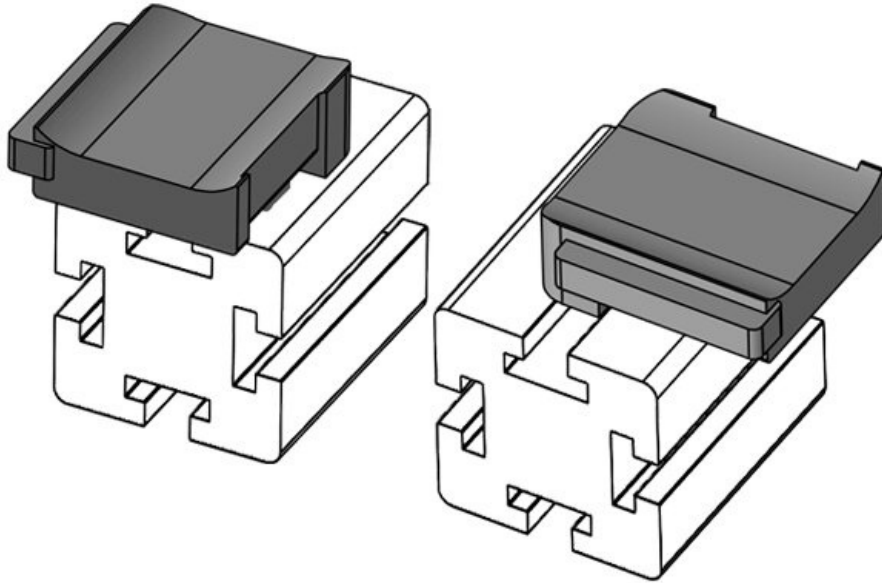

KBH-R 36 MiniTec G8

Artikelnummer **61050.9005** Aufbauhöhe **19 mm**
EAN **4251269331688**
Verpackungseinheit **50**
Passend für: **KLKB 300 x 17, KLB 15, KLB 20, KLB 25**
Länge **43 mm**
Breite **36,5 mm**
Höhe **23 mm**

KBH-R 12 MiniTec / item G8

Artikelnummer **61051**
EAN **4251269331503**
Verpackungseinheit **10**
Passend für: **KLKB 200 x 13, KLB 10, KLB 15**
Länge **34 mm**
Breite **13,5 mm**
Höhe **24,5 mm**

Aufbauhöhe **16,5 mm**

KBH-R 12 MiniTec / item G8

Artikelnummer **61051.9005**
EAN **4251269331695**
Verpackungseinheit **50**
Passend für: **KLKB 200 x 13, KLB 10, KLB 15**
Länge **34 mm**
Breite **13,5 mm**
Höhe **24,5 mm**

Aufbauhöhe **16,5 mm**