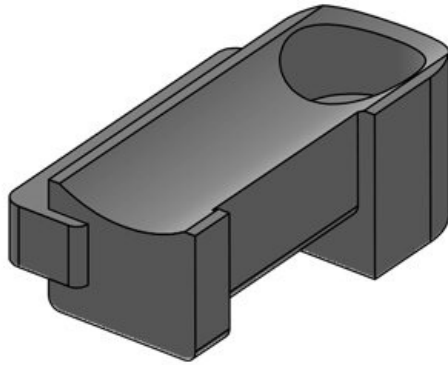

Artikelnummer **61030** Anzahl **1**
EAN **4251269331** Schraublöcher
350 Durchmesser **5,3 mm**
Verpackungsei **10** Schraublöcher
nheit
Passend für: **KLKB 200 x**
13, KLB 10,
KLB 15
Länge **34 mm**
Breite **13,5 mm**
Höhe **13,5 mm**