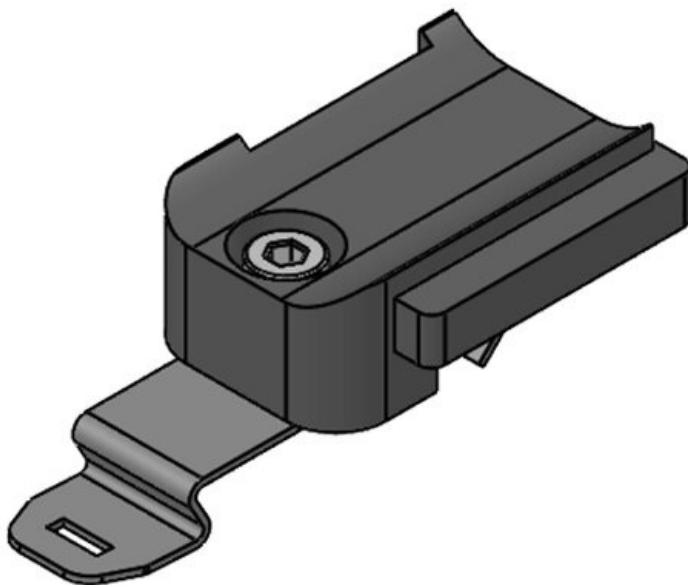

KBH 24 SF M4

Artikelnummer **61069**   Aufbauhöhe **14,8 mm**
EAN **4251269333**
644
Verpackungsei **10**
nheit
Passend für: **KLKB 200 x**
13, KLB 10,
KLB 15, KLB
20
Länge **62,3 mm**
Breite **27,1 mm**
Höhe **21,7 mm**