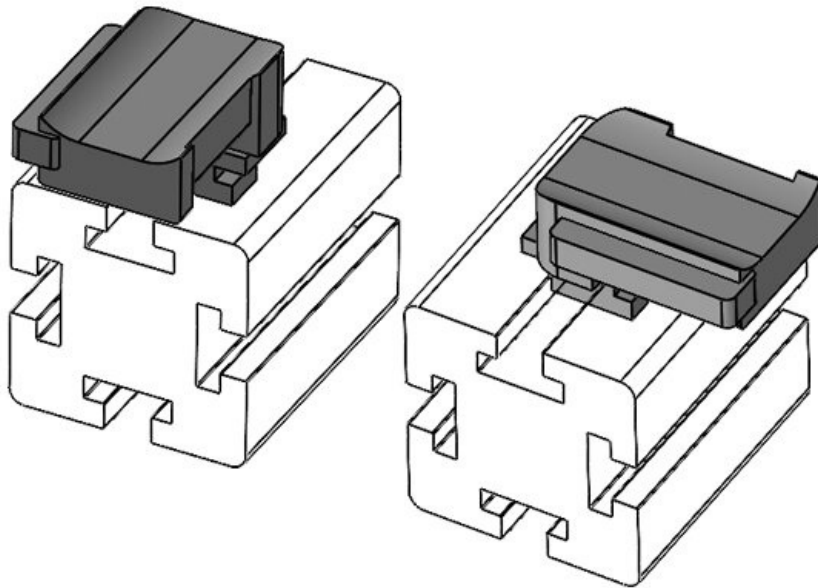

KBH-R 12 80/20 (40 x 40 mm)

Artikelnummer **61088.9005**
EAN **4251269335051**
Verpackungseinheit **50**
Passend für: **KLKB 200 x 13, KLB 10, KLB 15**
Länge **34 mm**
Breite **13,5 mm**
Höhe **21 mm**

Aufbauhöhe **16,5 mm**

KBH-R 24 80/20 (40 x 40 mm)

Artikelnummer **61089** Aufbauhöhe **18 mm**
EAN **4251269335020**
Verpackungseinheit **10**
Passend für: **KLKB 200 x 13, KLB 10, KLB 15, KLB 20**
Länge **38 mm**
Breite **24,5 mm**
Höhe **25 mm**