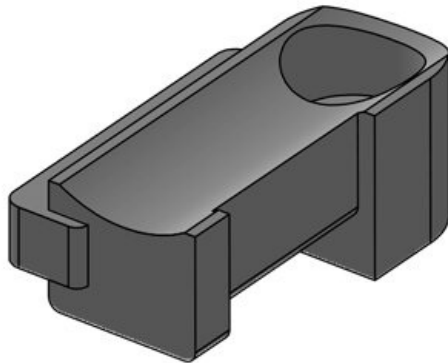

Artikelnummer **61030.9005** Anzahl **1**
EAN **4251269331** Schraublöcher
596 Durchmesser **5,3 mm**
Verpackungsei **50** Schraublöcher
nheit
Passend für: **KLKB 200 x**
13, KLB 10,
KLB 15
Länge **34 mm**
Breite **13,5 mm**
Höhe **13,5 mm**