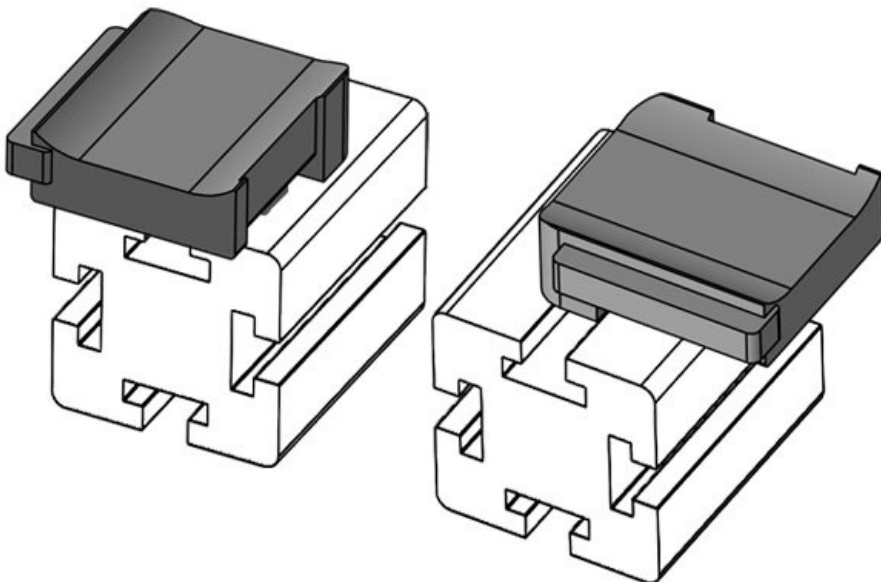

KBH-R 36 MiniTec G8

Artikelnummer **61050** Aufbauhöhe **19 mm**
EAN **4251269331**
497
Verpackungsei **10**
nheit
Passend für: **KLKB 300 x**
17, KLB 15,
KLB 20, KLB
25
Länge **43 mm**
Breite **36,5 mm**
Höhe **23 mm**