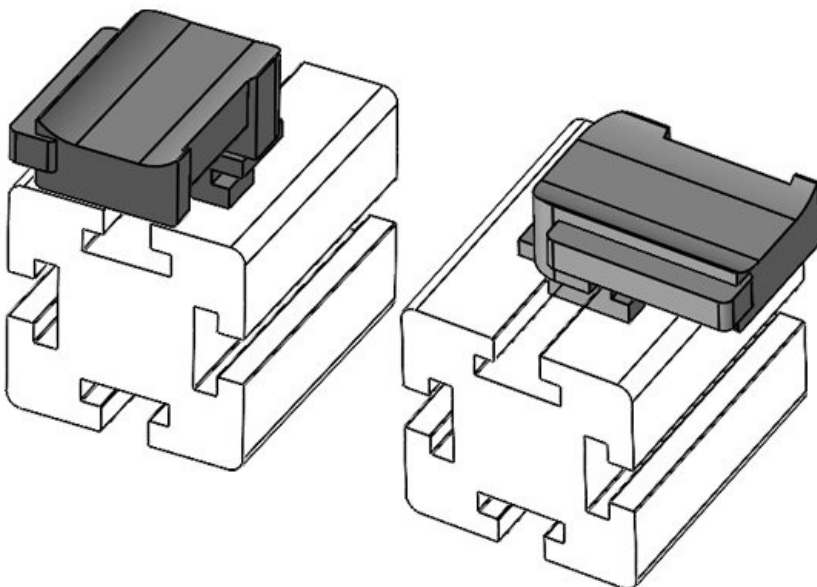

KBH-R 24 80/20 (25 x 25 mm)

Artikelnummer **61085.9005** Aufbauhöhe **18 mm**

EAN **4251269334**

986

Verpackungsei

nheit

Passend für: **KLKB 200 x**

13, KLB 10,

KLB 15, KLB

20

Länge **38 mm**

Breite **24,5 mm**

Höhe **23 mm**