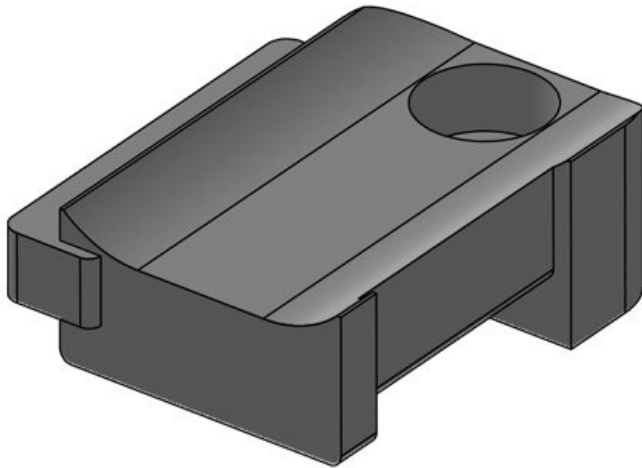

KBH-S 24 M5

Artikelnummer	61031	Anzahl	1
EAN	4251269331	Schraublöcher	
	367	Durchmesser	5,3 mm
Verpackungseinheit	10	Schraublöcher	
Passend für:	KLKB 200 x 13, KLB 10, KLB 15, KLB 20		
Länge	38 mm		
Breite	24,5 mm		
Höhe	14,8 mm