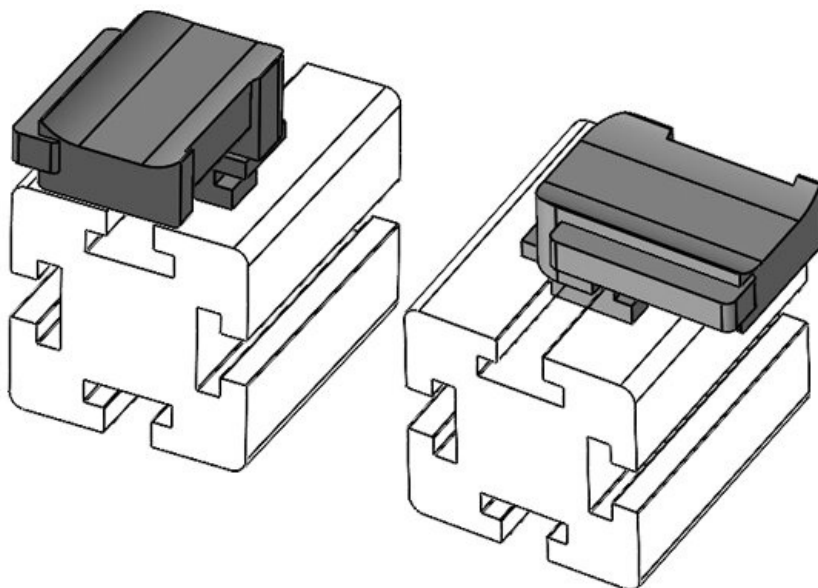

KBH-R 24 80/20 (40 x 40 mm)

Artikelnummer **61089.9005** Aufbauhöhe **18 mm**
EAN **4251269335068**
Verpackungseinheit **50**
Passend für: **KLKB 200 x 13, KLB 10, KLB 15, KLB 20**
Länge **38 mm**
Breite **24,5 mm**
Höhe **25 mm**