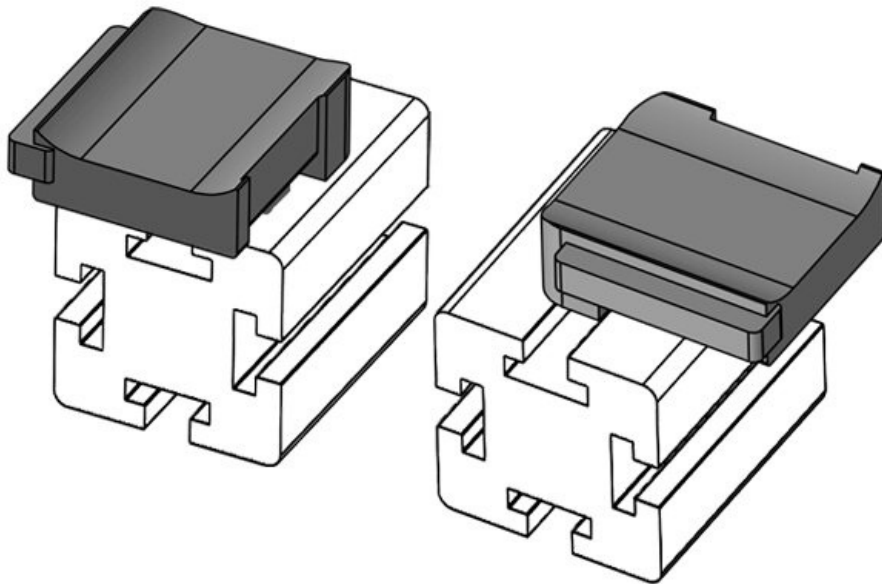

KBH-R 36 Bosch Rexroth G10

Artikelnummer **61059.9005** Aufbauhöhe **19 mm**
EAN **4251269331**
770
Verpackungseinheit **50**
Passend für: **KLKB 300 x**
17, KLB 15,
KLB 20, KLB
25
Länge **43 mm**
Breite **36,5 mm**
Höhe **26 mm**