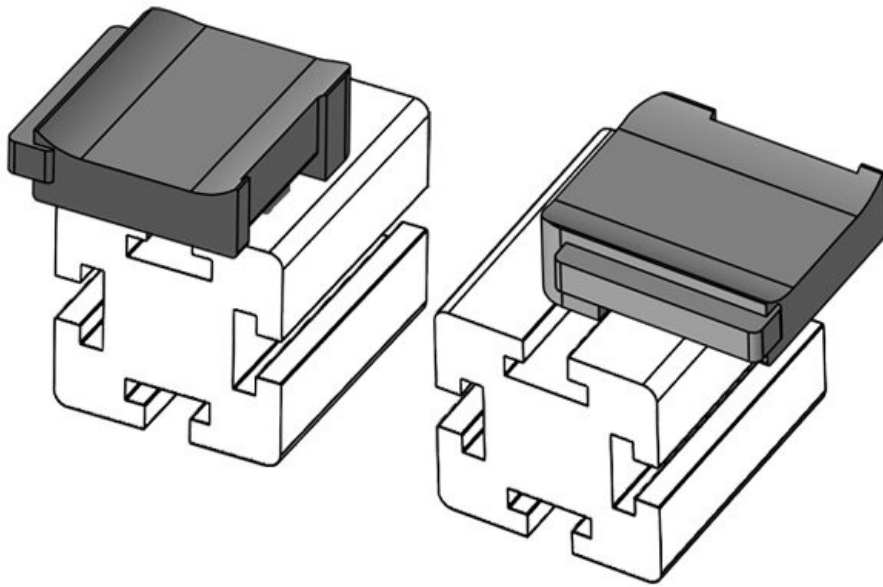

KBH-R 36 item G6

Artikelnummer **61063** Aufbauhöhe **19 mm**

EAN **4251269333507**

Verpackungseinheit **10**

Passend für: **KLKB 300 x 17, KLB 15, KLB 20, KLB 25**

Länge **43 mm**
Breite **36,5 mm**
Höhe **24,5 mm**

KBH-R 36 item G6