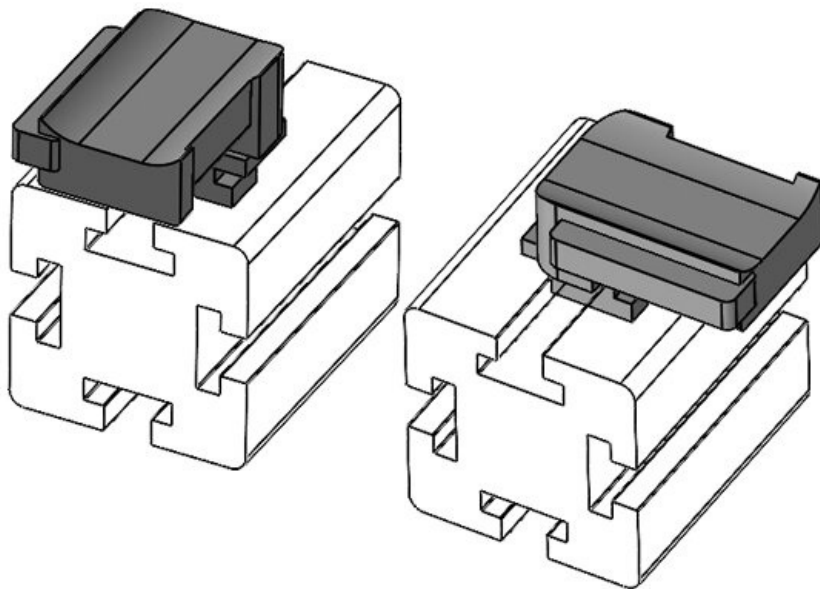

KBH-R 24 Bosch Rexroth G8

Artikelnummer **61055.9005** Aufbauhöhe **18 mm**

EAN **4251269331732**

Verpackungseinheit **50**

Passend für:

KLKB 200 x 13, KLB 10, KLB 15, KLB 20

Länge **38 mm**

Breite **24,5 mm**

Höhe **22,5 mm**