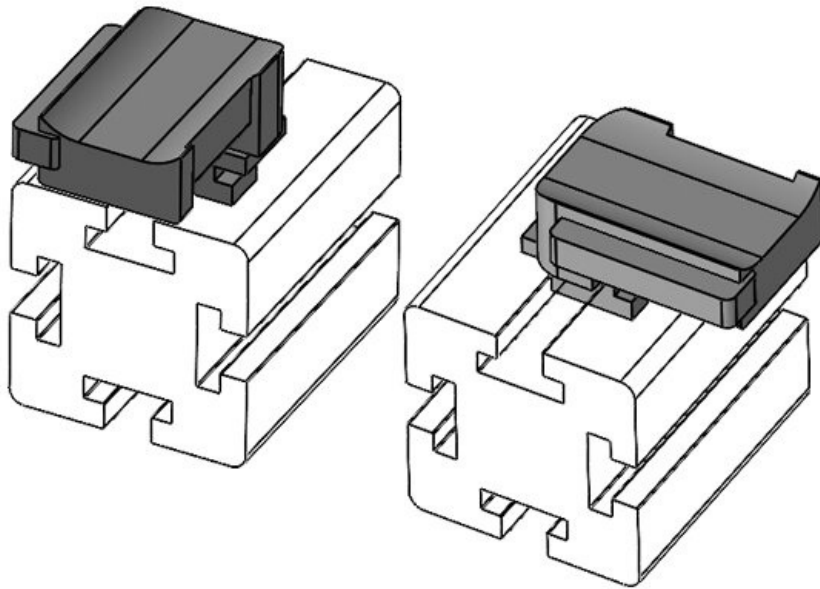

KBH-R 24 MayTec PG40 G8.3

Artikelnummer **61066.9005** Aufbauhöhe **18 mm**
EAN **4251269333**
613
Verpackungseinheit **50**
Passend für: **KLKB 200 x 13, KLB 10, KLB 15, KLB 20**
Länge **38 mm**
Breite **24,5 mm**
Höhe **26 mm**