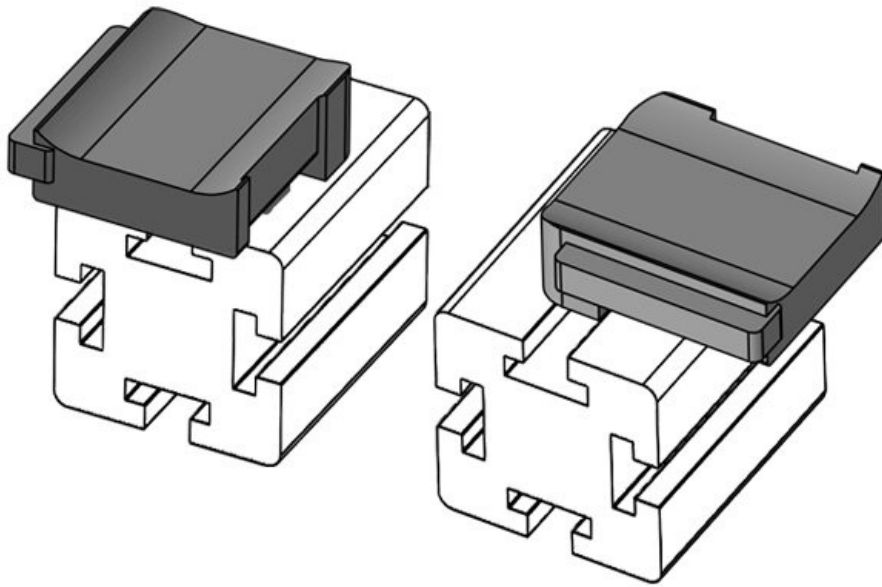

KBH-R 36 Bosch Rexroth G10

Artikelnummer **61059** Aufbauhöhe **19 mm**
EAN **4251269331**
589
Verpackungseinheit **10**
Passend für: **KLKB 300 x**
17, KLB 15,
KLB 20, KLB
25
Länge **43 mm**
Breite **36,5 mm**
Höhe **26 mm**