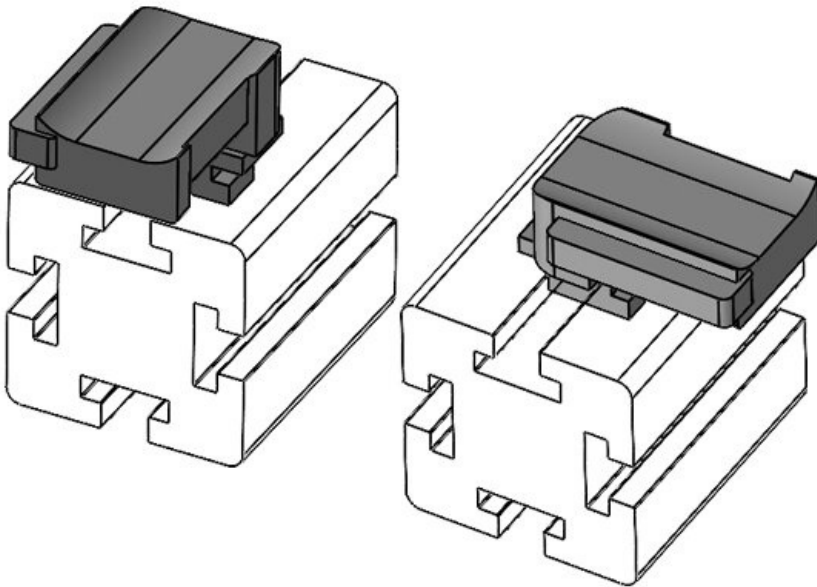

KBH-R 24 80/20 (25 x 25 mm)

Artikelnummer **61085** Aufbauhöhe **18 mm**

EAN **4251269334**

948

Verpackungsei

nheit

Passend für: **KLKB 200 x**

13, KLB 10,

KLB 15, KLB

20

Länge **38 mm**

Breite **24,5 mm**

Höhe **23 mm**

KBH-R 24 80/20 (25 x 25 mm)

Artikelnummer **61085.9005** Aufbauhöhe **18 mm**

EAN **4251269334**