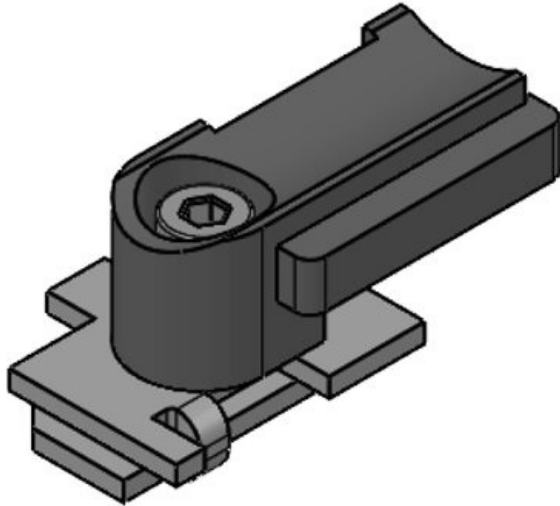

KBH 12 SC M4

Artikelnummer **61070** Aufbauhöhe **13,5 mm**
EAN **4251269333**
675
Verpackungseinheit **10**
Passend für: **KLKB 200 x**
13, KLB 10,
KLB 15
Länge **41 mm**
Breite **22,5 mm**
Höhe **20 mm**