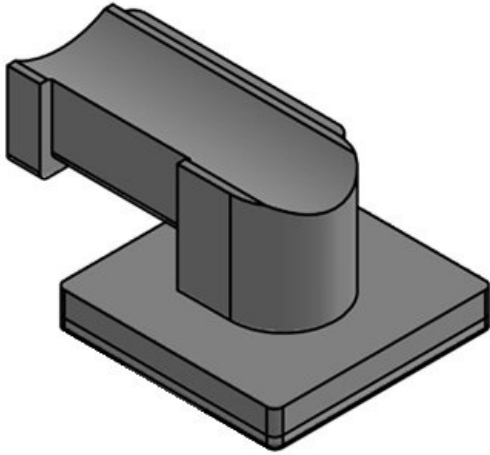

KBH-KS 12

Artikelnummer **61080**
EAN **4251269334**
856
Verpackungsei
nheit **10**
Passend für: **KLKB 200 x**
13, KLB 10,
KLB 15
Länge **41 mm**
Breite **27 mm**
Höhe **18 mm**