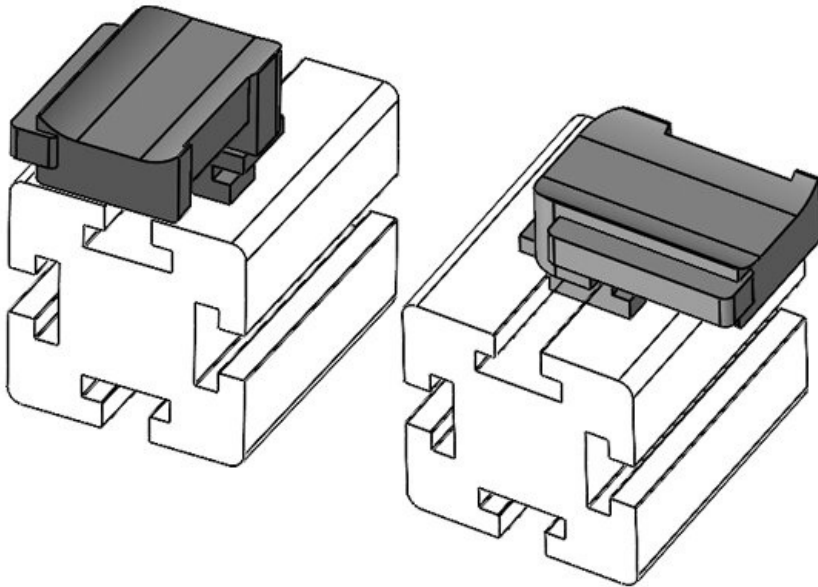

KBH-R 24 MiniTec G8

Artikelnummer **61049** Aufbauhöhe **18 mm**
EAN **4251269331**
480
Verpackungsei
nheit **10**
Passend für: **KLKB 200 x**
13, KLB 10,
KLB 15, KLB
20
Länge **38 mm**
Breite **24,5 mm**
Höhe **24 mm**