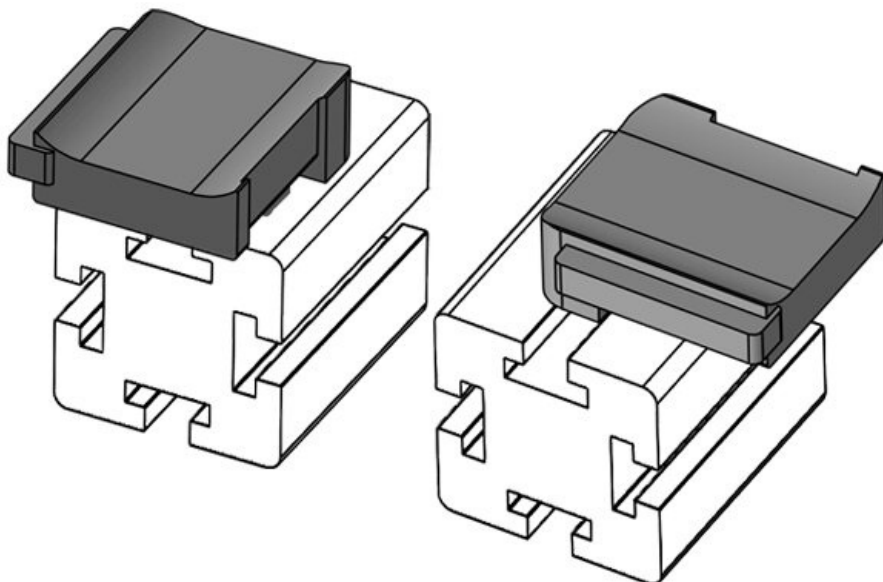

KBH-R 36 MayTec PG40 G8.3

Artikelnummer **61067** Aufbauhöhe **19 mm**
EAN **4251269333**
583
Verpackungseinheit **10**
Passend für: **KLKB 300 x 17, KLB 15, KLB 20, KLB 25**
Länge **43 mm**
Breite **36,5 mm**
Höhe **24,5 mm**