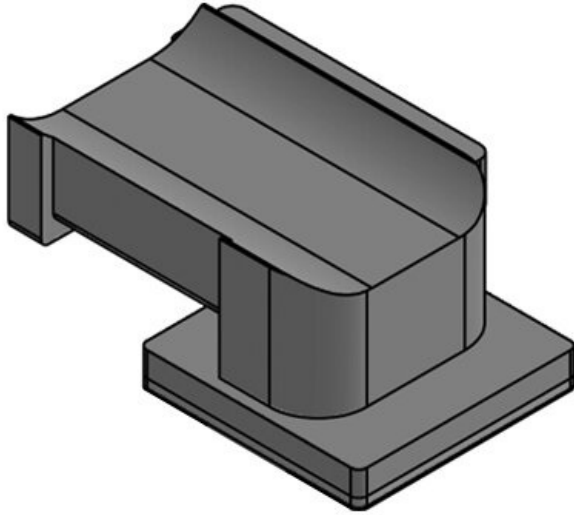

Artikelnummer **61081**
EAN **4251269334**
863
Verpackungsei **10**
nheit
Passend für: **KLKB 200 x**
13, KLB 10,
KLB 15, KLB
20
Länge **45,5 mm**
Breite **27 mm**
Höhe **19 mm**