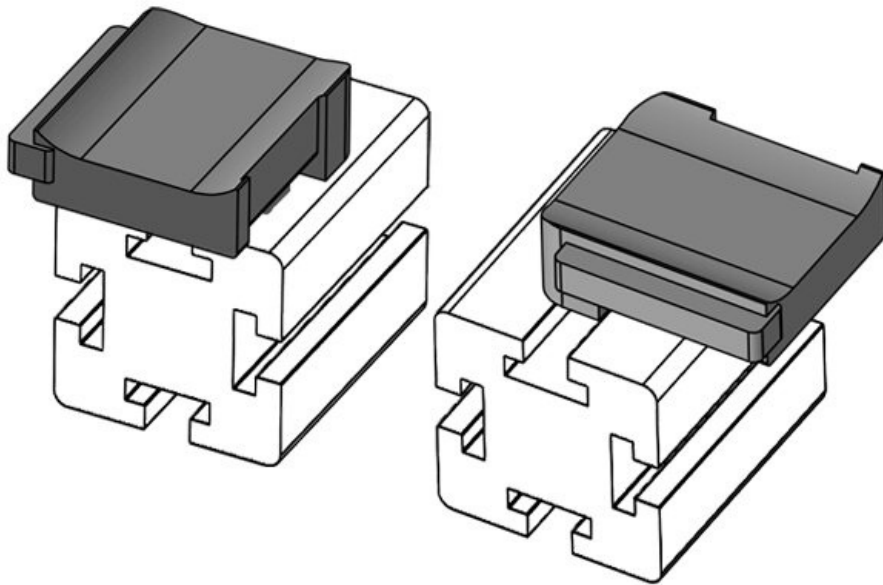

KBH-R 36 80/20 (25 x 25 mm)

Artikelnummer **61086** Aufbauhöhe **19 mm**
EAN **4251269334**
955
Verpackungsei
nheit **10**
Passend für: **KLKB 300 x**
17, KLB 15,
KLB 20, KLB
25
Länge **43 mm**
Breite **36,5 mm**
Höhe **24 mm**