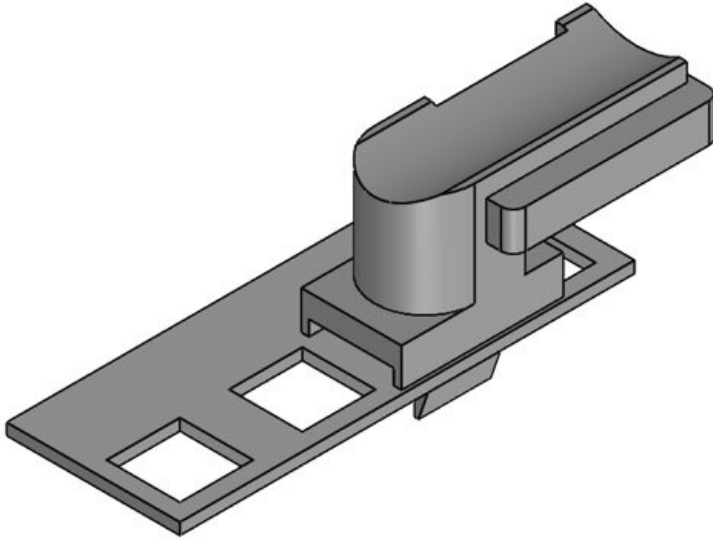

KBH-R 12 R G9.5

Artikelnummer **61073** Aufbauhöhe **16,5 mm**
EAN **4251269333**
750
Verpackungsei
nheit **10**
Passend für: **KLKB 200 x**
13, KLB 10,
KLB 15
Länge **34 mm**
Breite **13,5 mm**
Höhe **24,5 mm**