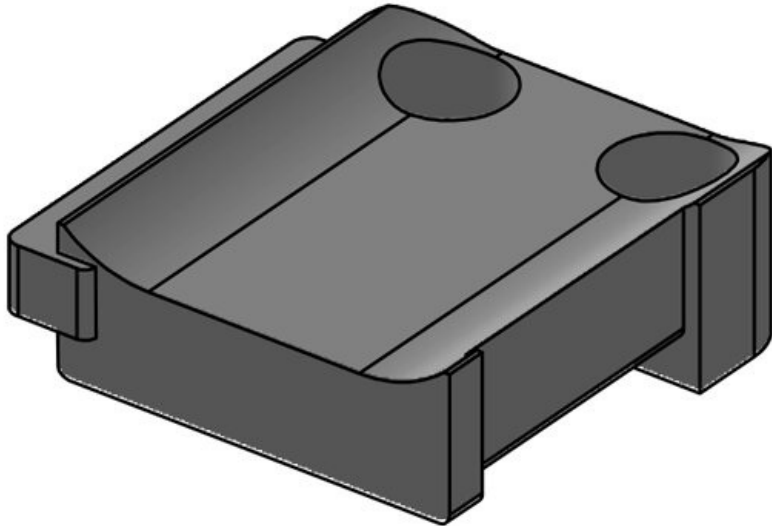

KBH-S 36-2 M5

Artikelnummer	61033	Anzahl	2
EAN	4251269331	Schraublöcher	
	381	Durchmesser	5,3 mm
Verpackungseinheit	10	Schraublöcher	
Passend für:	KLKB 300 x 17, KLB 15, KLB 20, KLB 25		
Länge	43 mm		
Breite	36,5 mm		
Höhe	16 mm