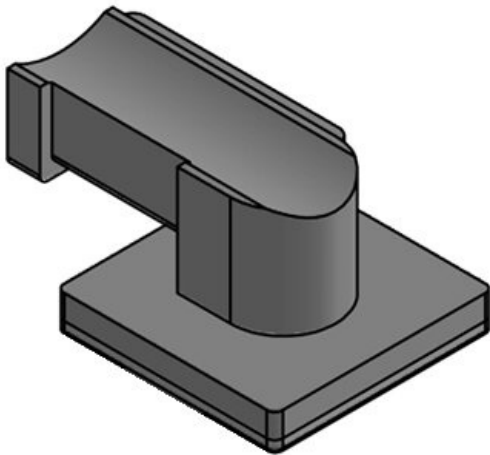

KBH-KS 12

Artikelnummer **61080.9005**
EAN **4251269334**
894
Verpackungsei
nheit **50**
Passend für: **KLKB 200 x**
13, KLB 10,
KLB 15
Länge **41 mm**
Breite **27 mm**
Höhe **18 mm**