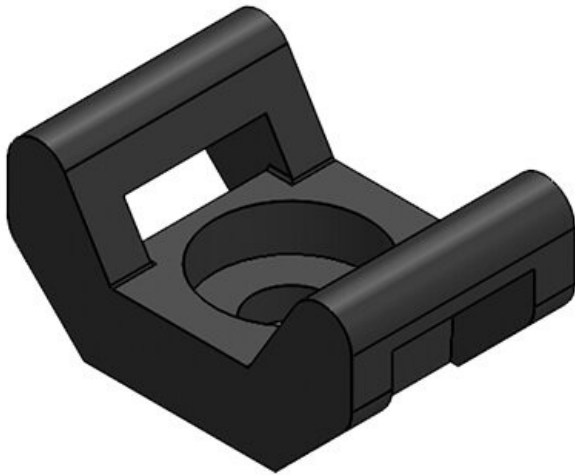

KBH-S

Artikelnummer **61019**

EAN **4251269315
909**

Verpackungsei **100**

nheit

Passend für: **KLKB 200 x
7, KLKB 200
x 13, KLB 10**

Anzahl **1**

Schraublöcher

Durchmesser **5,3 mm**

Schraublöcher

KBH-SB

Artikelnummer **61002**

EAN **4251269315
824**

Verpackungsei **100**

nheit

Passend für: **KLKB 200 x
7**