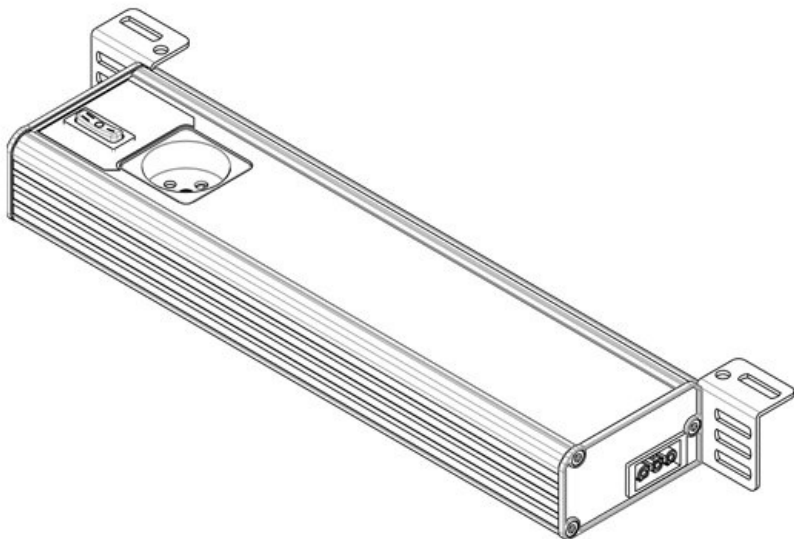

ALU-LINE 350 | BE

Artikelnummer	81301	Anschlussmöglichkei	Türpositionsschalter,
EAN	4251269332890	Steckertyp	Durchgangsv
Verpackungseinheit	1	Nennleistung	erdrachtung,
Länge	347,2 mm	Betriebsspannung	Einspeisung
Höhe	48 mm	Prüfnorm	GST 18
Breite	112,6 mm	Schutzklasse	Buchse
Ausführung	Steckdose F/B (Typ E, CEE 7/5)	Richtlinien	12 W
		Betriebsdauer	230 V AC
		Energieeffizienzklasse	+/-5%, 50 - 60 Hz
		Verbrauch	EN 60598, EN 62471, EN 55015, EN 61000
		Farbtemperatur	I (Schutzerdung)
		Farbwiedergabindex CRI	2014/35/EU, 2014/30/EU
		Lichtstrom	50.000 h
			F
			13
			5.600 K
			>80
			1.350 lm