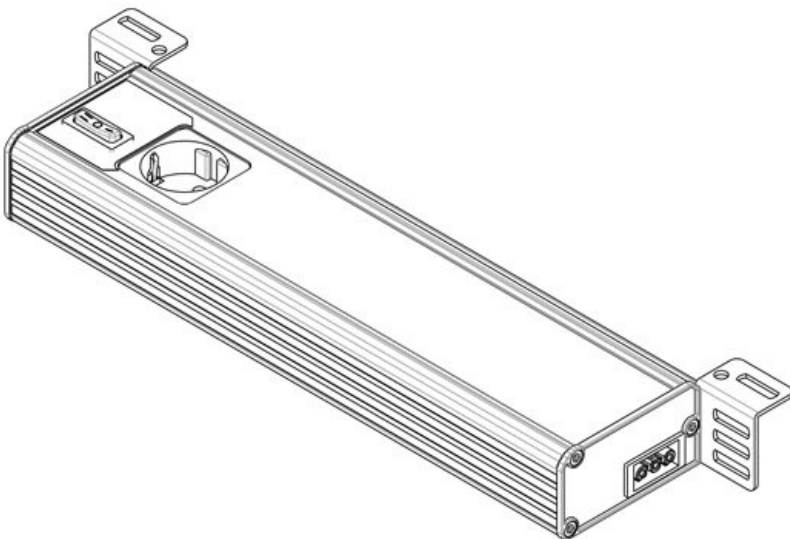

Artikelnummer	81308	Anschlussmöglichkei	Türpositionsschalter,
EAN			Durchgangsv
Verpackungseinheit	1		erdrachtung,
Länge	347,2 mm	Steckertyp	Einspeisung
Höhe	48 mm		GST 18
Breite	112,6 mm	Nennleistung	Buchse
Ausführung	Steckdose D/Schuko (Typ F, CEE 7/3)	Betriebsspannung	12 W
			230 V AC
			+/-5%, 50 - 60 Hz
		Prüfnorm	EN 60598, EN 62471, EN 55015, EN 61000
		Schutzklasse	I (Schutzerdung)
		Richtlinien	2014/35/EU, 2014/30/EU
		Betriebsdauer	50.000 h
		Energieeffizienzklasse	F
		Verbrauch kWh/1000 Std.	13
		Farbtemperatur	5.600 K
		Farbwiedergabindex CRI	>80
		Lichtstrom	1.350 lm