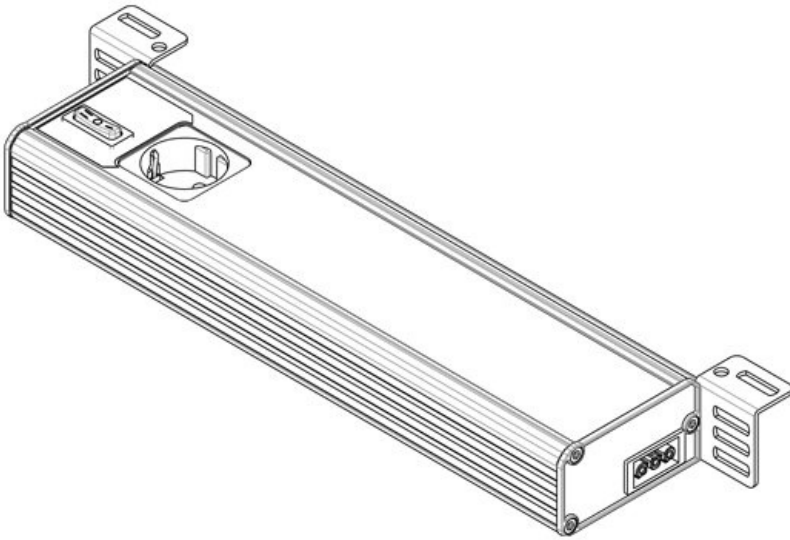

Artikelnummer	81300	Anschlussmöglichkei	Türpositionsschalter,
EAN	4251269332883		Durchgangsv
Verpackungseinheit	1		erdrachtung,
Länge	347,2 mm	Steckertyp	Einspeisung
Höhe	48 mm		GST 18
Breite	112,6 mm	Nennleistung	Buchse
Ausführung	Steckdose D/Schuko (Typ F, CEE 7/3)	Betriebsspannung	12 W
			230 V AC
			+/-5%, 50 - 60 Hz
		Prüfnorm	EN 60598, EN 62471, EN 55015, EN 61000
		Schutzklasse	I (Schutzerdung)
		Richtlinien	2014/35/EU, 2014/30/EU
		Betriebsdauer	50.000 h
		Energieeffizienzklasse	F
		Verbrauch kWh/1000 Std.	13
		Farbtemperatur	5.600 K
		Farbwiedergabindex CRI	>80
		Lichtstrom	1.350 lm