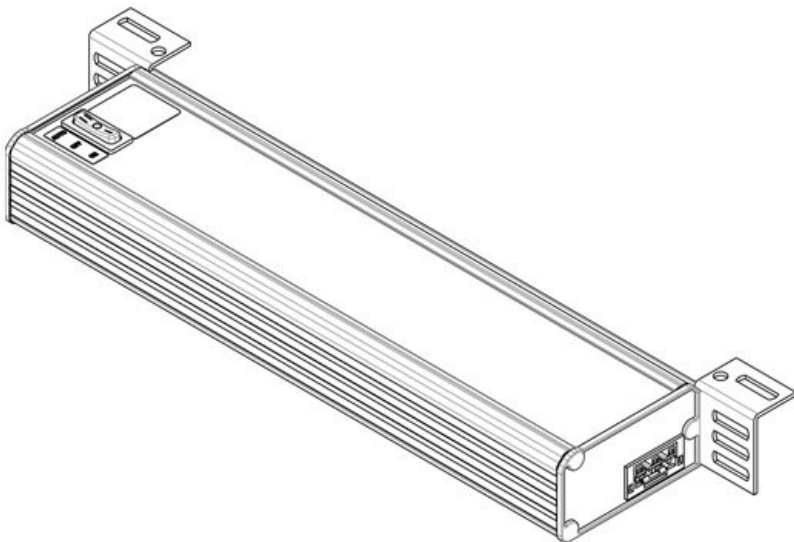

ALU-LINE 350 (UL/CSA) 120V

Artikelnummer **81408**
EAN
Verpackungseinheit **1**
UL Zertifikat **cURus (in progress)**
Länge **347,2 mm**
Höhe **48 mm**
Breite **112,6 mm**

Anschlussmöglichkeit **Einspeisung, Durchgangsverdrahtung, Türpositionsschalter**
Steckertyp **GST 18 Buchse**
Nennleistung **9 W**
Betriebsspannung **120 V AC**
Prüfnorm **EN 60598, EN 62471, EN 55015, EN 61000**
Schutzklasse **I (Schutzerdung)**
Richtlinien **2014/35/EU, 2014/30/EU**
Betriebsdauer **50.000 h**
Energieeffizienzklasse **F**
Verbrauch **13 kWh/1000 Std.**
Farbtemperatur **5.600 K**
Farbwiedergabewert **>80**
Farbwiedergabewert **>80**
Lichtstrom **1.280 lm**