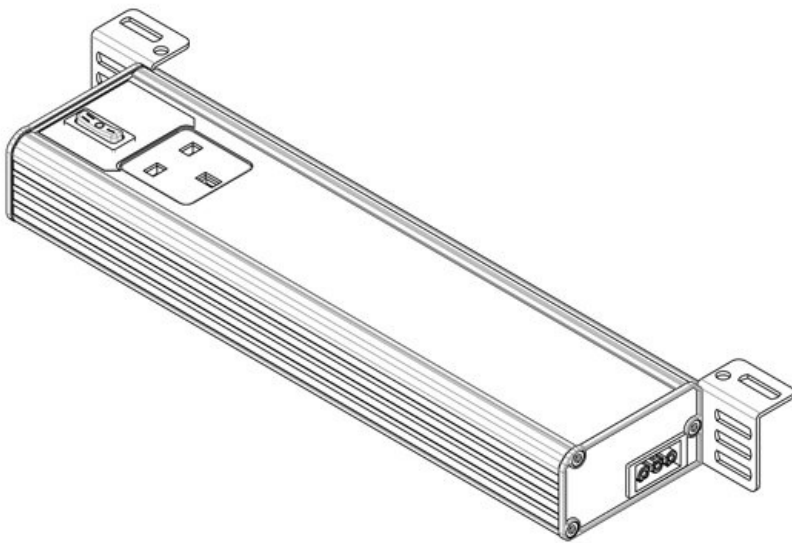

Artikelnummer	81303	Anschlussmöglichke	Türpositionsschalter,
EAN	4251269332913	ichkeit	Durchgangsv
Verpackungseinheit	1		erdrachtung,
Länge	347,2 mm	Steckertyp	Einspeisung
Höhe	48 mm		GST 18
Breite	112,6 mm	Nennleistung	Buchse
Ausführung	Steckdose GB (Typ G, BS 1363)	Betriebsspannung	12 W
			230 V AC
			+/-5%, 50 - 60 Hz
		Prüfnorm	EN 60598, EN 62471, EN 55015, EN 61000
		Schutzklasse	I (Schutzerdung)
		Richtlinien	2014/35/EU, 2014/30/EU
		Betriebsdauer	50.000 h
		Energieeffizienzklasse	F
		Verbrauch kWh/1000 Std.	13
		Farbtemperatur	5.600 K
		Farbwiedergabindex CRI	>80
		Lichtstrom	1.350 lm