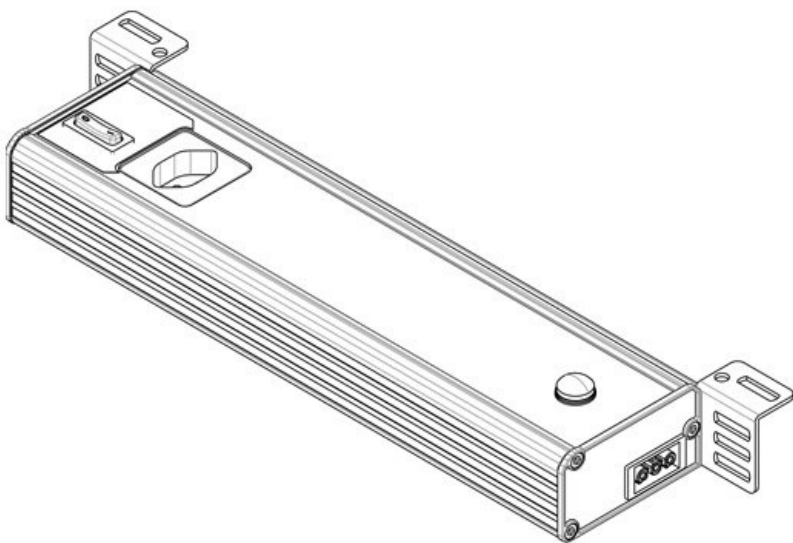

ALU-LINE 350 | CH mit Bewegungsmelder

Artikelnummer	81306	Anschlussmöglichke	Einspeisung, Durchgangsv
EAN	4251269332944	ichkeit	erdrachtung
Verpackungseinheit	1	Steckertyp	GST 18 Buchse
Länge	347,2 mm	Nennleistung	12 W
Höhe	48 mm	Betriebsspannung	230 V AC +/-5%, 50 - 60 Hz
Breite	112,6 mm	Prüfnorm	EN 60598, EN 62471, EN 55015, EN 61000
Ausführung	PIR-Bewegungsmelder, Steckdose CH (Typ J, SEV 1011)	Schutzklasse	I (Schutzerdung)
		Richtlinien	2014/35/EU, 2014/30/EU
		Betriebsdauer	50.000 h
		Energieeffizienzklasse	F
		Verbrauch kWh/1000 Std.	13
		Farbtemperatur	5.600 K
		Farbwiedergabeindex CRI	>80
		Lichtstrom	1.350 lm