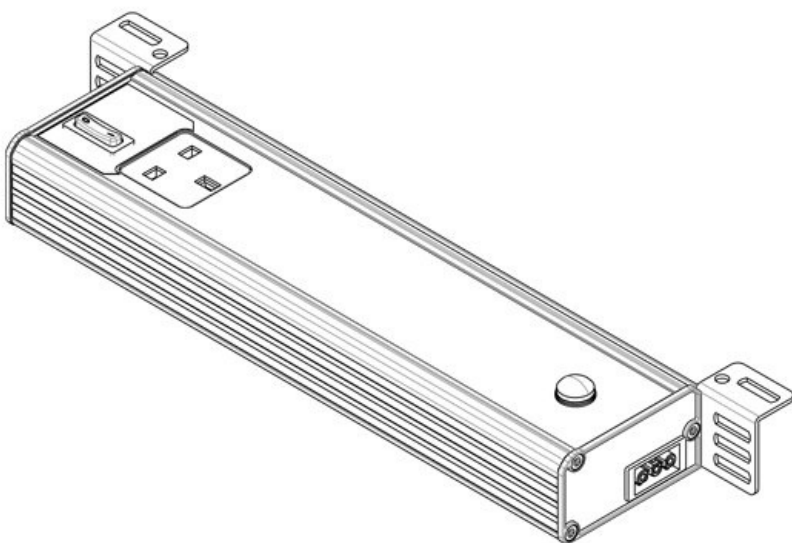

Artikelnummer	81307	Anschlussmöglichke	Einspeisung,
EAN	4251269332951	ichkeit	Durchgangsv
Verpackungseinheit	1		erdrachtung
Länge	347,2 mm	Steckertyp	GST 18
Höhe	48 mm		Buchse
Breite	112,6 mm	Nennleistung	12 W
Ausführung	Steckdose GB (Typ G, BS 1363), PIR-Bewegungsmelder	Betriebsspannung	230 V AC
			+/-5%, 50 - 60 Hz
		Prüfnorm	EN 60598, EN 62471, EN 55015, EN 61000
		Schutzklasse	I (Schutzerdung)
		Richtlinien	2014/35/EU, 2014/30/EU
		Betriebsdauer	50.000 h
		Energieeffizienzklasse	F
		Verbrauch kWh/1000 Std.	13
		Farbtemperatur	5.600 K
		Farbwiedergabindex CRI	>80
		Lichtstrom	1.350 lm