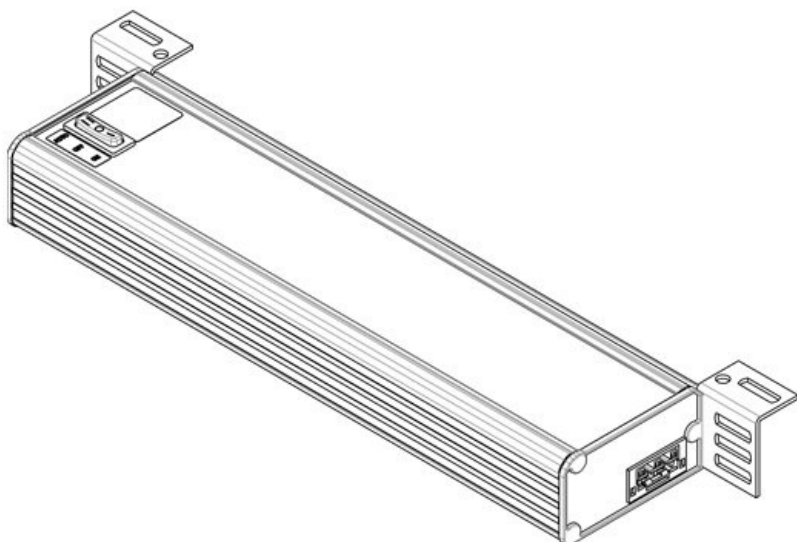

Kostenloses Leihmuster bestellen

Technische Daten

Schutzart IP (EN 60529)	IP20
Schutzklasse	I (Schutzerdung)
Material	Gehäuse: Aluminium, stranggepresst Leuchtenabdeckung: Polycarbonat
Brandklasse	
Temperaturbereich	-20 C° bis 50 C°
Montageart	Schrauben

Vorteile

- Integrierte Steckdose in verschiedenen Varianten erhältlich: EU, BE, CH und GB
- Hochwertiges, stabiles Aluminiumgehäuse
- Verschiedene Montagearten: Schraubmontage und Montage auf Hutschiene 35 mm
- Effektive LED-Beleuchtung mit 1350 lm
- Erhältlich mit Bewegungssensor
- Türpositionsschalter optional erhältlich
- Durchgangsverdrahtung mehrerer Leuchten möglich

Produktvarianten & Größen

ALU-LINE 200 (UL/CSA)

Artikelnummer **81404**
 EAN
 Verpackungseinheit **1**
 UL Zertifikat **cURus (in progress)**
 Länge **197,2 mm**
 Höhe **48 mm**
 Breite **112,6 mm**

Anschlussmöglichkeit **Türpositionsschalter, Durchgangsverdrahtung, Einspeisung**
 Steckertyp **GST 18 Buchse**
 Nennleistung **6 W**
 Betriebsspannung **100 - 240 V AC**
 Prüfnorm **EN 60598, EN 62471, EN 55015, EN 61000**
 Schutzklasse **I (Schutzerdung)**
 Richtlinien **2014/35/EU, 2014/30/EU**
 Betriebsdauer **50.000 h**
 Energieeffizienzklasse **F**
 Verbrauch **13 kWh/1000 Std.**
 Farbtemperatur **5.600 K**
 Farbwiedergabewert **>80**
 Farbwiedergabewert **>80**
 Lichtstrom **900 lm**

ALU-LINE 350 (UL/CSA)

Artikelnummer **81403**
 EAN
 Verpackungseinheit **1**
 UL Zertifikat **cURus (in progress)**
 Länge **347,2 mm**
 Höhe **48 mm**
 Breite **112,6 mm**

Anschlussmöglichkeit **Einspeisung, Durchgangsverdrahtung, Türpositionsschalter**
 Steckertyp **GST 18 Buchse**
 Nennleistung **9 W**
 Betriebsspannung **100 - 240 V AC**
 Prüfnorm **EN 60598, EN 62471, EN 55015, EN 61000**
 Schutzklasse **I (Schutzerdung)**
 Richtlinien **2014/35/EU, 2014/30/EU**
 Betriebsdauer **50.000 h**
 Energieeffizienzklasse **F**
 Verbrauch **13 kWh/1000 Std.**
 Farbtemperatur **5.600 K**
 Farbwiedergabewert **>80**
 Farbwiedergabewert **>80**
 Lichtstrom **1.280 lm**