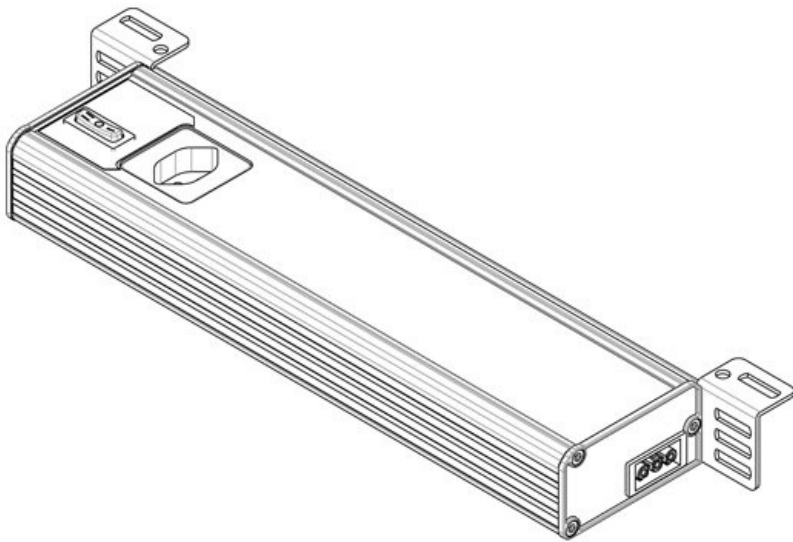

Artikelnummer	81302	Anschlussmöglichke	Türpositionsschalter, Durchgangsv
EAN	4251269332906	ichkeit	erdrachtung, Einspeisung
Verpackungseinheit	1	Steckertyp	GST 18 Buchse
Länge	347,2 mm	Nennleistung	12 W
Höhe	48 mm	Betriebsspannung	230 V AC +/-5%, 50 - 60 Hz
Breite	112,6 mm	Prüfnorm	EN 60598, EN 62471, EN 55015, EN 61000
Ausführung	Steckdose CH (Typ J, SEV 1011)	Schutzklasse	I (Schutzerdung)
		Richtlinien	2014/35/EU, 2014/30/EU
		Betriebsdauer	50.000 h
		Energieeffizienzklasse	F
		Verbrauch kWh/1000 Std.	13
		Farbtemperatur	5.600 K
		Farbwiedergabeindex CRI	>80
		Lichtstrom	1.350 lm