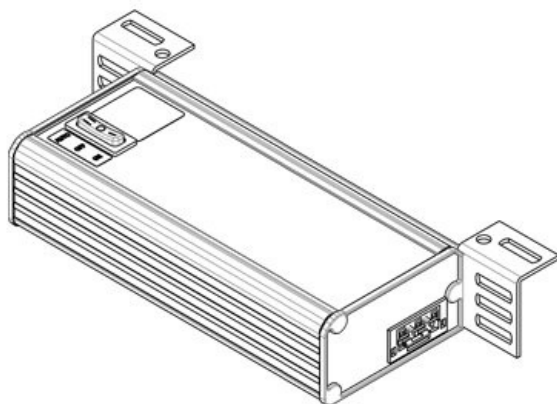

Die High Power LED leuchtet mit 1350 Lumen und bietet ein ausgewogenes homogenes Flächenlicht. Ein weiterer Vorteil ist, dass eine Durchgangsverdrahtung mehrerer Leuchten möglich ist.

Ein Türpositionsschalter ist optional erhältlich.

Kostenloses Leihmuster bestellen

Technische Daten

Schutzart IP (EN 60529)	IP20
Schutzklasse	I (Schutzerdung)
Material	Gehäuse: Aluminium, stranggepresst Leuchtenabdeckung: Polycarbonat
Brandklasse	
Temperaturbereich	-20 C° bis 50 C°
Montageart	Schrauben

Vorteile

- Integrierte Steckdose in verschiedenen Varianten erhältlich: EU, BE, CH und GB
- Hochwertiges, stabiles Aluminiumgehäuse
- Verschiedene Montagearten: Schraubmontage und Montage auf Hutschiene 35 mm
- Effektive LED-Beleuchtung mit 1350 lm
- Erhältlich mit Bewegungssensor
- Türpositionsschalter optional erhältlich
- Durchgangsverdrahtung mehrerer Leuchten möglich

Produktvarianten & Größen

ALU-LINE 200 (UL/CSA)

Artikelnummer **81404**
 EAN
 Verpackungseinheit **1**
 UL Zertifikat **cURus (in progress)**
 Länge **197,2 mm**
 Höhe **48 mm**
 Breite **112,6 mm**

Anschlussmöglichkeit **Türpositionsschalter, Durchgangsverdrahtung, Einspeisung**
 Steckertyp **GST 18 Buchse**
 Nennleistung **6 W**
 Betriebsspannung **100 - 240 V AC**
 Prüfnorm **EN 60598, EN 62471, EN 55015, EN 61000**
 Schutzklasse **I (Schutzerdung)**
 Richtlinien **2014/35/EU, 2014/30/EU**
 Betriebsdauer **50.000 h**
 Energieeffizienzklasse **F**
 Verbrauch **13 kWh/1000 Std.**
 Farbtemperatur **5.600 K**
 Farbwiedergabewert **>80**
 Farbwiedergabewert **>80**
 Lichtstrom **900 lm**