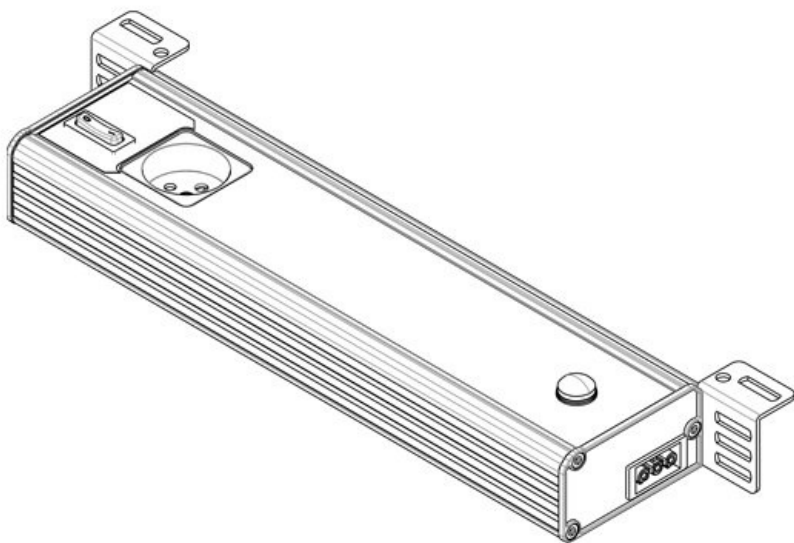

ALU-LINE 350 | BE mit Bewegungsmelder

Artikelnummer	81305	Anschlussmöglichkei	Einspeisung,
EAN	4251269332937	Steckertyp	Durchgangsv
Verpackungseinheit	1	Nennleistung	erdrachtung
Länge	347,2 mm	Betriebsspannung	GST 18
Höhe	48 mm	Prüfnorm	Buchse
Breite	112,6 mm	Schutzklasse	12 W
Ausführung	PIR-Bewegungsmelder, Steckdose F/B (Typ E, CEE 7/5)	Richtlinien	230 V AC
		Betriebsdauer	+/-5%, 50 - 60 Hz
		Energieeffizienzklasse	EN 60598, EN 62471, EN 55015, EN 61000
		Verbrauch	I (Schutzerdung)
		Farbtemperatur	2014/35/EU, 2014/30/EU
		Farbwiedergabindex CRI	50.000 h
		Lichtstrom	F
			13
			5.600 K
			>80
			1.350 lm