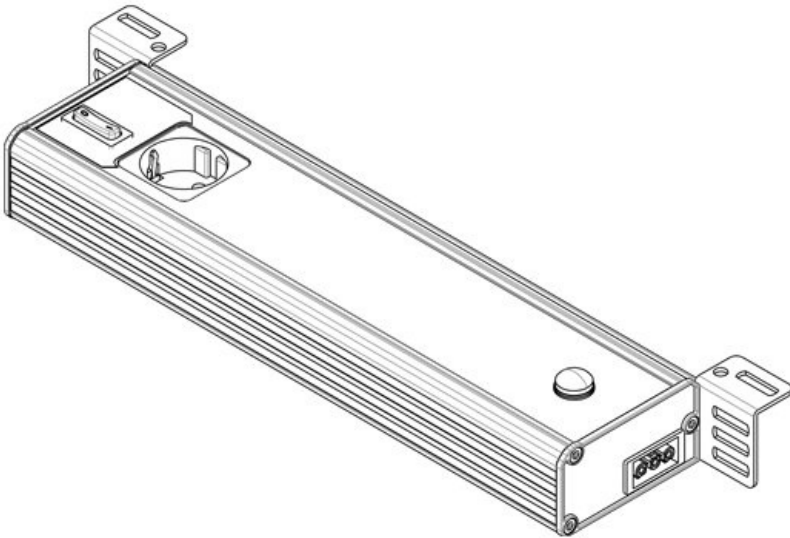

ALU-LINE 350 | EU mit Bewegungsmelder

Artikelnummer	81309	Anschlussmöglich	Einspeisung,
EAN		keit	Durchgangsv
Verpackungsei	1		erdrachtung
nheit		Steckertyp	GST 18
Länge	347,2 mm		Buchse
Höhe	48 mm	Nennleistung	12 W
Breite	112,6 mm	Betriebsspannung	230 V AC
Ausführung	Steckdose		+/-5%, 50 -
	D/Schuko		60 Hz
	(Typ F, CEE	Prüfnorm	EN 60598,
	7/3, PIR-		EN 62471,
	Bewegungs		EN 55015,
	melder		EN 61000
		Schutzklasse	I
			(Schutzerdu
			ng)
		Richtlinien	2014/35/EU,
			2014/30/EU
		Betriebsdauer	50.000 h
		Energieeffizienz	F
		klasse	
		Verbrauch	13
		kWh/1000 Std.	
		Farbtemperatur	5.600 K
		Farbwiedergab	>80
		index CRI	
		Lichtstrom	1.350 lm