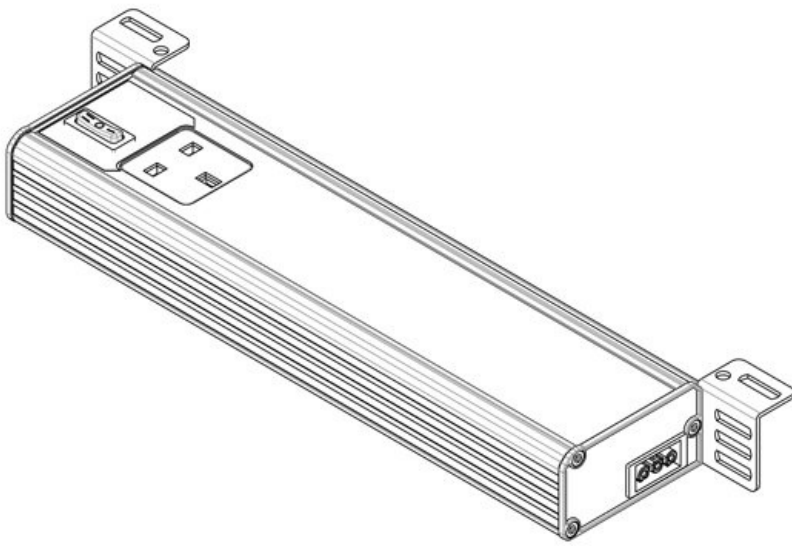

Artikelnummer	81303	Anschlussmöglichke	Türpositionsschalter,
EAN	4251269332913	ichkeit	Durchgangsv
Verpackungseinheit	1	Steckertyp	erdrachtung,
Länge	347,2 mm	Nennleistung	Einspeisung
Höhe	48 mm	Betriebsspannung	GST 18
Breite	112,6 mm	Prüfnorm	Buchse
Ausführung	Steckdose GB (Typ G, BS 1363)	Schutzklasse	12 W
		Richtlinien	230 V AC
		Betriebsdauer	+/-5%, 50 - 60 Hz
		Energieeffizienzklasse	EN 60598, EN 62471, EN 55015, EN 61000
		Verbrauch	I
		Farbtemperatur	(Schutzerdung)
		Farbwiedergabindex CRI	2014/35/EU, 2014/30/EU
		Lichtstrom	50.000 h
			F
			13
			5.600 K
			>80
			1.350 lm