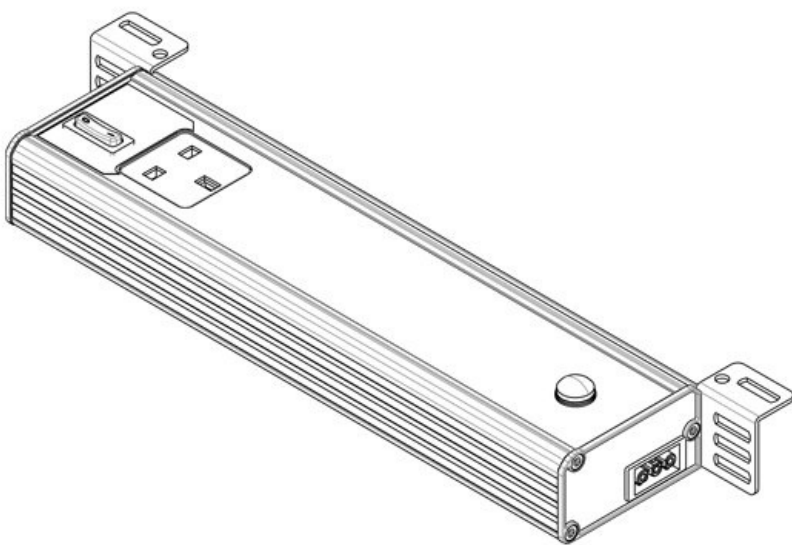

Artikelnummer	81307	Anschlussmöglichke	Einspeisung,
EAN	4251269332951	ichkeit	Durchgangsv
Verpackungseinheit	1	Steckertyp	erdrachtung
Länge	347,2 mm	Nennleistung	GST 18
Höhe	48 mm	Betriebsspannung	Buchse
Breite	112,6 mm	Prüfnorm	12 W
Ausführung	Steckdose GB (Typ G, BS 1363), PIR-Bewegungsmelder	Schutzklasse	230 V AC
		Richtlinien	+/-5%, 50 - 60 Hz
		Betriebsdauer	EN 60598, EN 62471, EN 55015, EN 61000
		Energieeffizienzklasse	I
		Verbrauch	(Schutzerdung)
		Farbtemperatur	2014/35/EU, 2014/30/EU
		Farbwiedergabindex CRI	50.000 h
		Lichtstrom	F
			13
			5.600 K
			>80
			1.350 lm