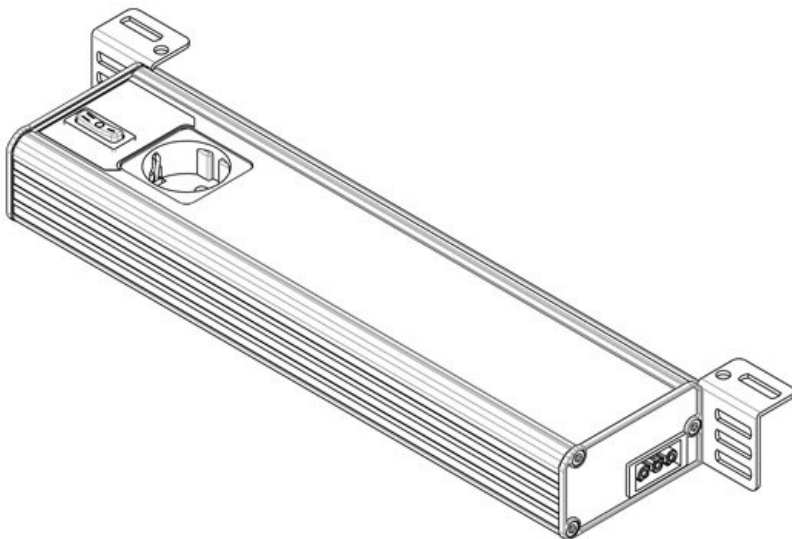

Artikelnummer	81308	Anschlussmöglichkei	Türpositionsschalter,
EAN			Durchgangsv
Verpackungseinheit	1		erdrachtung,
Länge	347,2 mm	Steckertyp	Einspeisung
Höhe	48 mm		GST 18
Breite	112,6 mm	Nennleistung	Buchse
Ausführung	Steckdose D/Schuko (Typ F, CEE 7/3)	Betriebsspannung	12 W
			230 V AC
			+/-5%, 50 - 60 Hz
		Prüfnorm	EN 60598, EN 62471, EN 55015, EN 61000
		Schutzklasse	I (Schutzerdung)
		Richtlinien	2014/35/EU, 2014/30/EU
		Betriebsdauer	50.000 h
		Energieeffizienzklasse	F
		Verbrauch kWh/1000 Std.	13
		Farbtemperatur	5.600 K
		Farbwiedergabindex CRI	>80
		Lichtstrom	1.350 lm