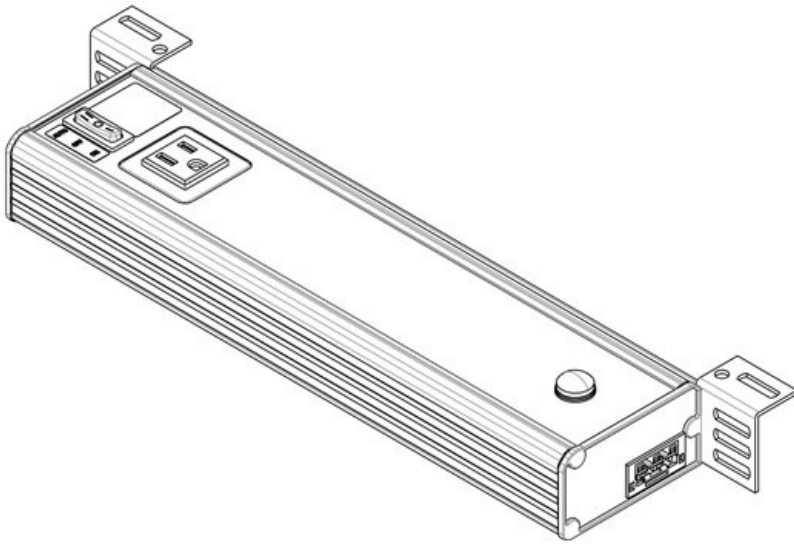

Artikelnummer	81400	Ausführung	PIR- Bewegungsmelder, Steckdose_US S_Typ_A_NEM A-5
EAN	4251269333 477	Anschlussmöglichkeit	Einspeisung, Durchgangsv erdrachtung
Verpackungseinheit	1	Steckertyp	GST 18 Buchse
UL Zertifikat	cURus (in progress)	Nennleistung	9 W
Länge	347,2 mm	Betriebsspannung	100 - 240 V AC
Höhe	48 mm	Prüfnorm	EN 60598, EN 62471, EN 55015, EN 61000
Breite	112,6 mm	Schutzklasse	I (Schutzerdung)
		Richtlinien	2014/35/EU, 2014/30/EU
		Betriebsdauer	50.000 h
		Energieeffizienzklasse	F
		Verbrauch	13 kWh/1000 Std.
		Farbtemperatur	5.600 K
		Farbwiedergabindex CRI	>80
		Lichtstrom	1.280 lm