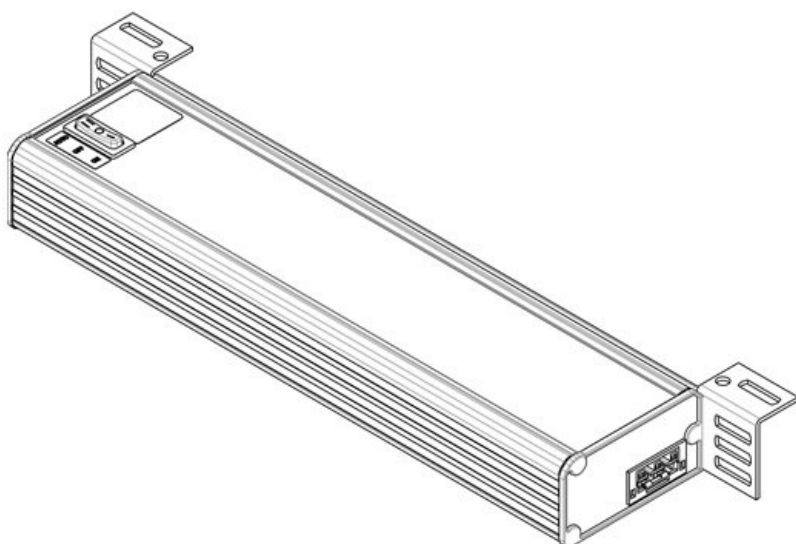

Kostenloses Leihmuster bestellen

Technische Daten

Schutzart IP (EN 60529)	IP20
Schutzklasse	I (Schutzerdung)
Material	Gehäuse: Aluminium, stranggepresst Leuchtenabdeckung: Polycarbonat
Brandklasse	
Temperaturbereich	-20 C° bis 50 C°
Montageart	Schrauben

Vorteile

- Integrierte Steckdose in verschiedenen Varianten erhältlich: EU, BE, CH und GB
- Hochwertiges, stabiles Aluminiumgehäuse
- Verschiedene Montagearten: Schraubmontage und Montage auf Hutschiene 35 mm
- Effektive LED-Beleuchtung mit 1350 lm
- Erhältlich mit Bewegungssensor
- Türpositionsschalter optional erhältlich
- Durchgangsverdrahtung mehrerer Leuchten möglich

Produktvarianten & Größen

ALU-LINE 200 (UL/CSA)

Artikelnummer **81404**
 EAN
 Verpackungseinheit **1**
 UL Zertifikat **cURus (in progress)**
 Länge **197,2 mm**
 Höhe **48 mm**
 Breite **112,6 mm**

Anschlussmöglichkeit **Türpositionsschalter, Durchgangsverdrahtung, Einspeisung**
 Steckertyp **GST 18 Buchse**
 Nennleistung **6 W**
 Betriebsspannung **100 - 240 V AC**
 Prüfnorm **EN 60598, EN 62471, EN 55015, EN 61000**
 Schutzklasse **I (Schutzerdung)**
 Richtlinien **2014/35/EU, 2014/30/EU**
 Betriebsdauer **50.000 h**
 Energieeffizienzklasse **F**
 Verbrauch **13 kWh/1000 Std.**
 Farbtemperatur **5.600 K**
 Farbwiedergabewert **>80**
 Farbwiedergabewert **>80**
 Lichtstrom **900 lm**

ALU-LINE 350 (UL/CSA)

Artikelnummer **81403**
 EAN
 Verpackungseinheit **1**
 UL Zertifikat **cURus (in progress)**
 Länge **347,2 mm**
 Höhe **48 mm**
 Breite **112,6 mm**

Anschlussmöglichkeit **Einspeisung, Durchgangsverdrahtung, Türpositionsschalter**
 Steckertyp **GST 18 Buchse**
 Nennleistung **9 W**
 Betriebsspannung **100 - 240 V AC**
 Prüfnorm **EN 60598, EN 62471, EN 55015, EN 61000**
 Schutzklasse **I (Schutzerdung)**
 Richtlinien **2014/35/EU, 2014/30/EU**
 Betriebsdauer **50.000 h**
 Energieeffizienzklasse **F**
 Verbrauch **13 kWh/1000 Std.**
 Farbtemperatur **5.600 K**
 Farbwiedergabewert **>80**
 Farbwiedergabewert **>80**
 Lichtstrom **1.280 lm**