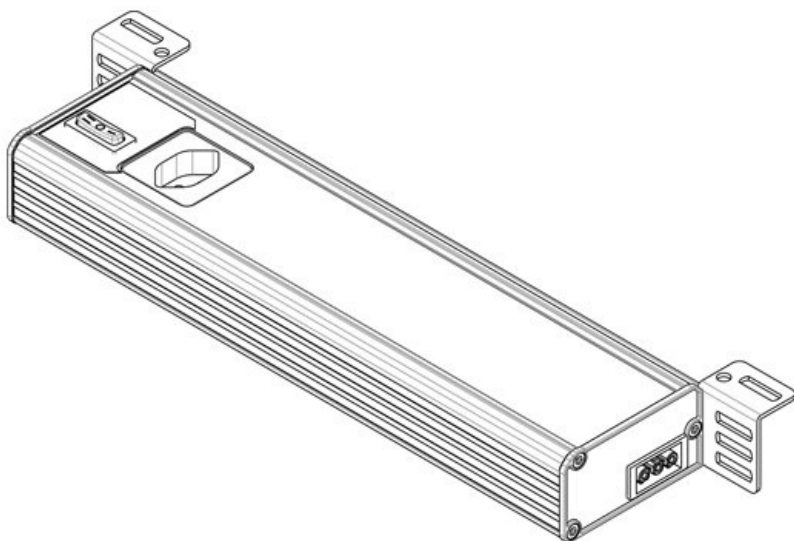

Artikelnummer	81302	Anschlussmöglichke	Türpositionsschalter, Durchgangsv
EAN	4251269332906	ichkeit	erdrachtung, Einspeisung
Verpackungseinheit	1	Steckertyp	GST 18 Buchse
Länge	347,2 mm	Nennleistung	12 W
Höhe	48 mm	Betriebsspannung	230 V AC +/-5%, 50 - 60 Hz
Breite	112,6 mm	Prüfnorm	EN 60598, EN 62471, EN 55015, EN 61000
Ausführung	Steckdose CH (Typ J, SEV 1011)	Schutzklasse	I (Schutzerdung)
		Richtlinien	2014/35/EU, 2014/30/EU
		Betriebsdauer	50.000 h
		Energieeffizienzklasse	F
		Verbrauch kWh/1000 Std.	13
		Farbtemperatur	5.600 K
		Farbwiedergabeindex CRI	>80
		Lichtstrom	1.350 lm