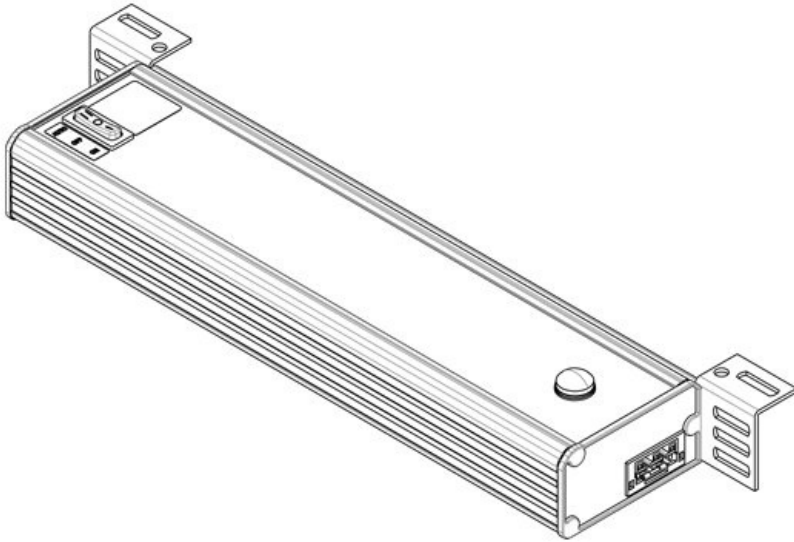

ALU-LINE 350 (UL/CSA) mit Bewegungsmelder

Artikelnummer **81401**
EAN
Verpackungseinheit **1**
UL Zertifikat **cURus (in progress)**
Länge **347,2 mm**
Höhe **48 mm**
Breite **112,6 mm**

Ausführung **PIR-Bewegungsmelder**
Anschlussmöglichkeit **Einspeisung, Durchgangsverdrahtung**
Steckertyp **GST 18 Buchse**
Nennleistung **9 W**
Betriebsspannung **100 - 240 V AC**
Prüfnorm **EN 60598, EN 62471, EN 55015, EN 61000**
Schutzklasse **I (Schutzerdung)**
Richtlinien **2014/35/EU, 2014/30/EU**
Betriebsdauer **50.000 h**
Energieeffizienzklasse **F**
Verbrauch **13 kWh/1000 Std.**
Farbtemperatur **5.600 K**
Farbwiedergabewert **>80**
Farbwiedergabewert **>80**
Lichtstrom **1.280 lm**