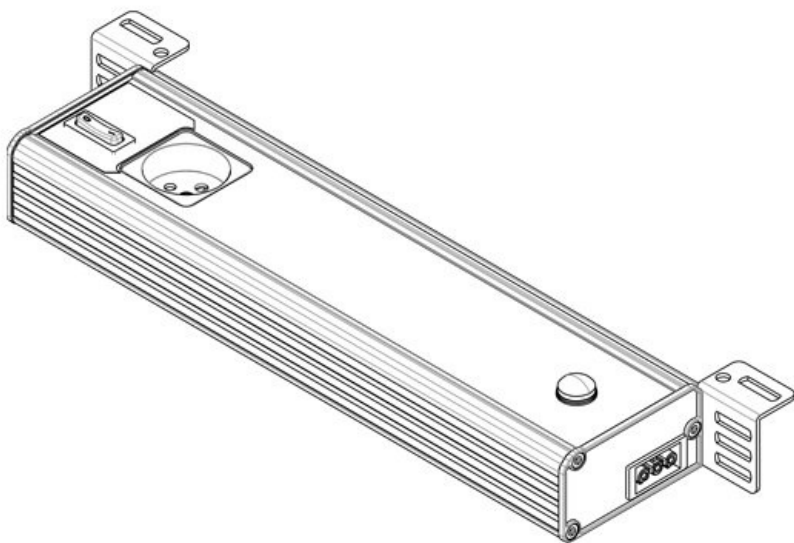

ALU-LINE 350 | BE mit Bewegungsmelder

Artikelnummer	81305	Anschlussmöglichke	Einspeisung,
EAN	4251269332937	Steckertyp	Durchgangsv
Verpackungseinheit	1	Nennleistung	erdrachtung
Länge	347,2 mm	Betriebsspannung	GST 18
Höhe	48 mm	Prüfnorm	Buchse
Breite	112,6 mm	Schutzklasse	12 W
Ausführung	PIR-Bewegungsmelder, Steckdose F/B (Typ E, CEE 7/5)	Richtlinien	230 V AC
		Betriebsdauer	+/-5%, 50 - 60 Hz
		Energieeffizienzklasse	EN 60598, EN 62471, EN 55015, EN 61000
		Verbrauch	I (Schutzerdung)
		Farbtemperatur	2014/35/EU, 2014/30/EU
		Farbwiedergab	50.000 h
		index CRI	F
		Lichtstrom	13
			5.600 K
			>80
			1.350 lm