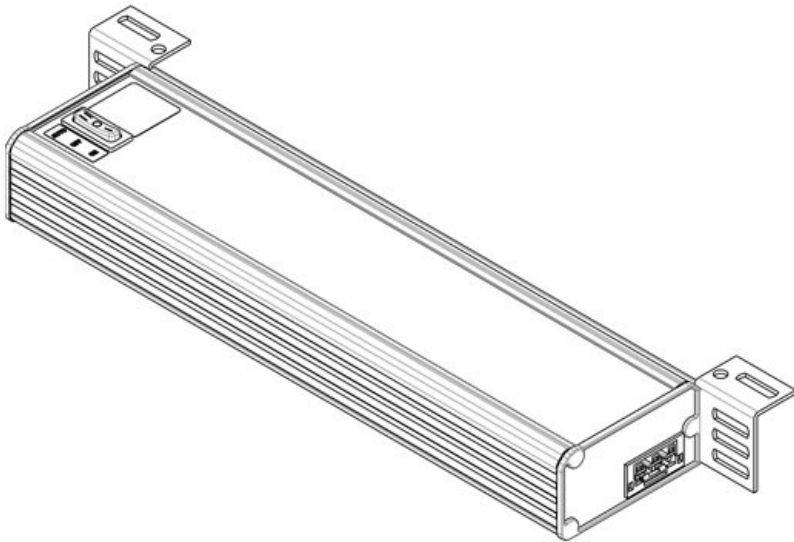

ALU-LINE 350 (UL/CSA) 120V

Artikelnummer **81408**
EAN
Verpackungseinheit **1**
UL Zertifikat **cURus (in progress)**
Länge **347,2 mm**
Höhe **48 mm**
Breite **112,6 mm**

Anschlussmöglichkeit **Einspeisung, Durchgangsverdrahtung, Türpositionsschalter**
Steckertyp **GST 18 Buchse**
Nennleistung **9 W**
Betriebsspannung **120 V AC**
Prüfnorm **EN 60598, EN 62471, EN 55015, EN 61000**
Schutzklasse **I (Schutzerdung)**
Richtlinien **2014/35/EU, 2014/30/EU**
Betriebsdauer **50.000 h**
Energieeffizienzklasse **F**
Verbrauch **13 kWh/1000 Std.**
Farbtemperatur **5.600 K**
Farbwiedergabewert **>80**
Farbwiedergabewert **>80**
Lichtstrom **1.280 lm**