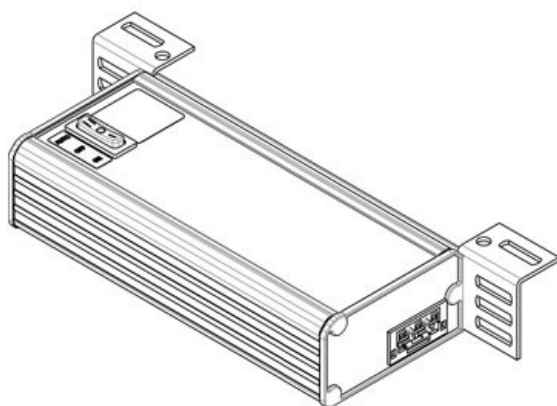

Die High Power LED leuchtet mit 1350 Lumen und bietet ein ausgewogenes homogenes Flächenlicht. Ein weiterer Vorteil ist, dass eine Durchgangsverdrahtung mehrerer Leuchten möglich ist.

Ein Türpositionsschalter ist optional erhältlich.

Kostenloses Leihmuster bestellen

Technische Daten

Schutzart IP (EN 60529)	IP20
Schutzklasse	I (Schutzerdung)
Material	Gehäuse: Aluminium, stranggepresst Leuchtenabdeckung: Polycarbonat
Brandklasse	
Temperaturbereich	-20 C° bis 50 C°
Montageart	Schrauben

Vorteile

- Integrierte Steckdose in verschiedenen Varianten erhältlich: EU, BE, CH und GB
- Hochwertiges, stabiles Aluminiumgehäuse
- Verschiedene Montagearten: Schraubmontage und Montage auf Hutschiene 35 mm
- Effektive LED-Beleuchtung mit 1350 lm
- Erhältlich mit Bewegungssensor
- Türpositionsschalter optional erhältlich
- Durchgangsverdrahtung mehrerer Leuchten möglich

Produktvarianten & Größen

ALU-LINE 200 (UL/CSA)

Artikelnummer **81404**
 EAN
 Verpackungseinheit **1**
 UL Zertifikat **cURus (in progress)**
 Länge **197,2 mm**
 Höhe **48 mm**
 Breite **112,6 mm**

Anschlussmöglichkeit **Türpositionsschalter, Durchgangsverdrahtung, Einspeisung**
 Steckertyp **GST 18 Buchse**
 Nennleistung **6 W**
 Betriebsspannung **100 - 240 V AC**
 Prüfnorm **EN 60598, EN 62471, EN 55015, EN 61000**
 Schutzklasse **I (Schutzerdung)**
 Richtlinien **2014/35/EU, 2014/30/EU**
 Betriebsdauer **50.000 h**
 Energieeffizienzklasse **F**
 Verbrauch **13 kWh/1000 Std.**
 Farbtemperatur **5.600 K**
 Farbwiedergabewert **>80**
 Farbwiedergabewert **>80**
 Lichtstrom **900 lm**