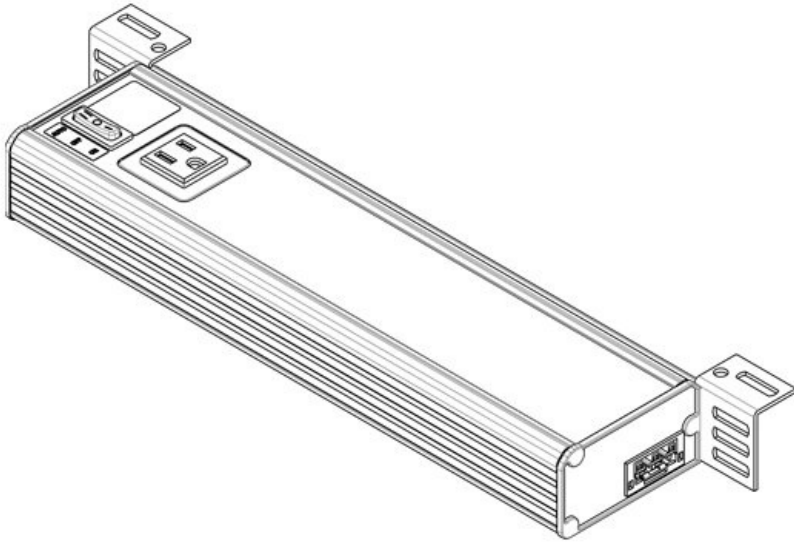

Artikelnummer	81402	Ausführung	Steckdose_U S_Typ_B_NEM A-5
EAN		Anschlussmöglich- keit	Türpositions- schalter, Durchgangsv- erdrahtung, Einspeisung
Verpackungsei- nheit	1	Steckertyp	GST 18 Buchse
UL Zertifikat	cURus (in progress)	Nennleistung	9 W
Länge	347,2 mm	Betriebsspan- nung	100 - 240 V AC
Höhe	48 mm	Prüfnorm	EN 60598, EN 62471, EN 55015, EN 61000
Breite	112,6 mm	Schutzklasse	I (Schutzerdu- ng)
		Richtlinien	2014/35/EU, 2014/30/EU
		Betriebsdauer	50.000 h
		Energieeffizien- zklasse	F
		Verbrauch	13 kWh/1000 Std.
		Farbtemperatu- r	5.600 K
		Farbwiedergab- eindex CRI	>80
		Lichtstrom	1.280 lm