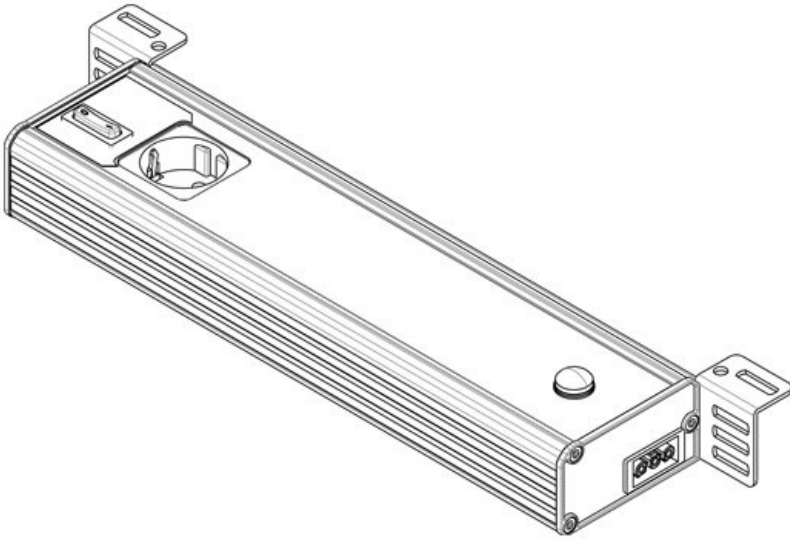

ALU-LINE 350 | EU mit Bewegungsmelder

Artikelnummer	81304	Anschlussmöglichkei	Einspeisung, Durchgangsv
EAN	4251269332920	Steckertyp	erdrachtung GST 18
Verpackungseinheit	1	Nennleistung	Buchse 12 W
Länge	347,2 mm	Betriebsspannung	230 V AC +/-5%, 50 - 60 Hz
Höhe	48 mm	Prüfnorm	EN 60598, EN 62471, EN 55015, EN 61000
Breite	112,6 mm	Schutzklasse	I (Schutzerdung)
Ausführung	Steckdose D/Schuko (Typ F, CEE 7/3, PIR-Bewegungsmelder)	Richtlinien	2014/35/EU, 2014/30/EU
		Betriebsdauer	50.000 h
		Energieeffizienzklasse	F
		Verbrauch	13 kWh/1000 Std.
		Farbtemperatur	5.600 K
		Farbwiedergabindex	>80 CRI
		Lichtstrom	1.350 lm