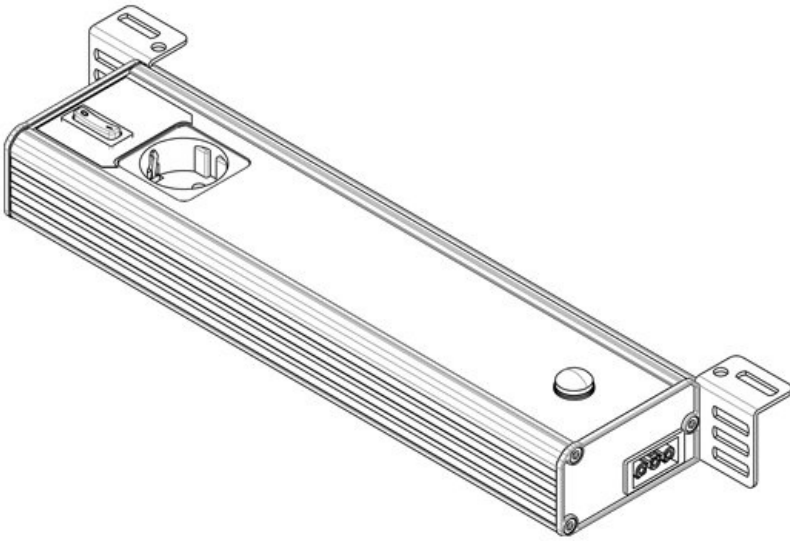

ALU-LINE 350 | EU mit Bewegungsmelder

Artikelnummer	81309	Anschlussmöglichkei	Einspeisung, Durchgangsv
EAN		Steckertyp	erdrachtung GST 18
Verpackungseinheit	1	Nennleistung	Buchse 12 W
Länge	347,2 mm	Betriebsspannung	230 V AC +/-5%, 50 - 60 Hz
Höhe	48 mm	Prüfnorm	EN 60598, EN 62471, EN 55015, EN 61000
Breite	112,6 mm	Schutzklasse	I (Schutzerdung)
Ausführung	Steckdose D/Schuko (Typ F, CEE 7/3, PIR-Bewegungsmelder)	Richtlinien	2014/35/EU, 2014/30/EU
		Betriebsdauer	50.000 h
		Energieeffizienzklasse	F
		Verbrauch	13 kWh/1000 Std.
		Farbtemperatur	5.600 K
		Farbwiedergabindex	>80 CRI
		Lichtstrom	1.350 lm