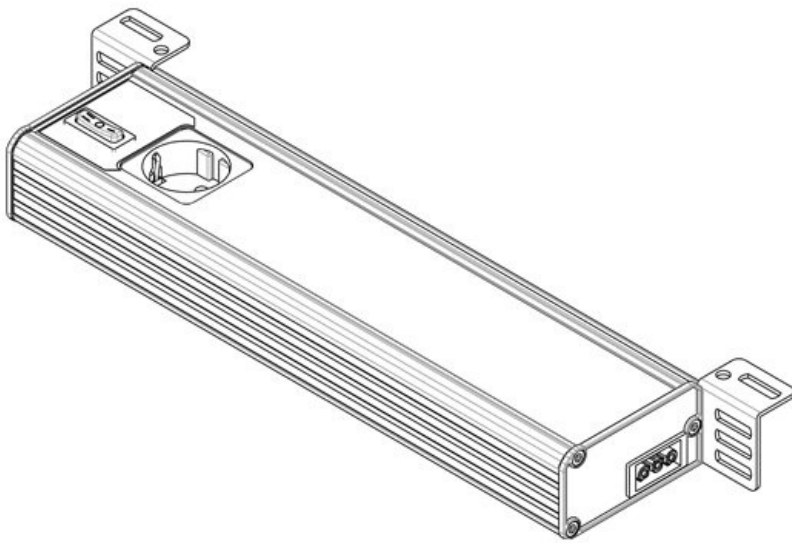

Artikelnummer	81300	Anschlussmöglichkei	Türpositionsschalter,
EAN	4251269332883		Durchgangsv
Verpackungseinheit	1		erdrachtung,
Länge	347,2 mm	Steckertyp	Einspeisung
Höhe	48 mm		GST 18
Breite	112,6 mm	Nennleistung	Buchse
Ausführung	Steckdose D/Schuko (Typ F, CEE 7/3)	Betriebsspannung	12 W
			230 V AC
			+/-5%, 50 - 60 Hz
		Prüfnorm	EN 60598, EN 62471, EN 55015, EN 61000
		Schutzklasse	I (Schutzerdung)
		Richtlinien	2014/35/EU, 2014/30/EU
		Betriebsdauer	50.000 h
		Energieeffizienzklasse	F
		Verbrauch kWh/1000 Std.	13
		Farbtemperatur	5.600 K
		Farbwiedergabindex CRI	>80
		Lichtstrom	1.350 lm