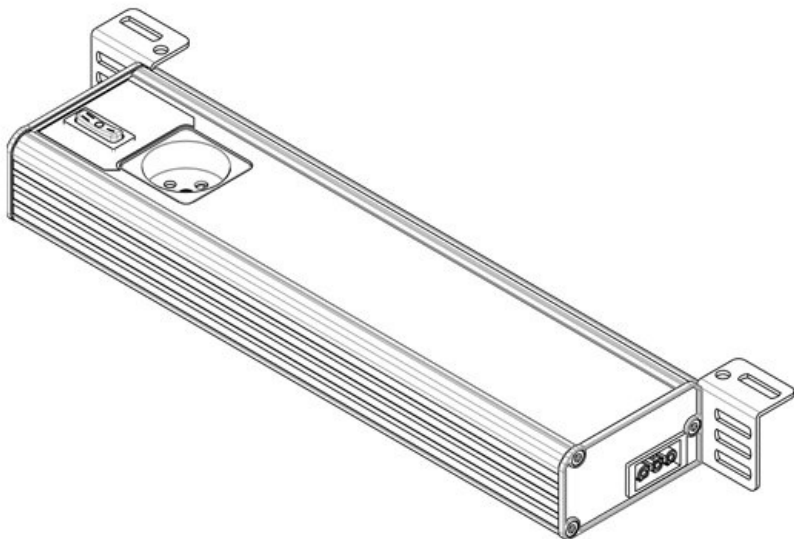

ALU-LINE 350 | BE

Artikelnummer	81301	Anschlussmöglichke	Türpositionsschalter,
EAN	4251269332890	Steckertyp	Durchgangsv
Verpackungseinheit	1	Nennleistung	erdrachtung,
Länge	347,2 mm	Betriebsspannung	Einspeisung
Höhe	48 mm	Prüfnorm	GST 18
Breite	112,6 mm	Schutzklasse	Buchse
Ausführung	Steckdose F/B (Typ E, CEE 7/5)	Richtlinien	12 W
		Betriebsdauer	230 V AC
		Energieeffizienzklasse	+/-5%, 50 - 60 Hz
		Verbrauch	EN 60598, EN 62471, EN 55015, EN 61000
		Farbtemperatur	I (Schutzerdung)
		Farbwiedergab	2014/35/EU, 2014/30/EU
		index CRI	50.000 h
		Lichtstrom	F
			13
			5.600 K
			>80
			1.350 lm