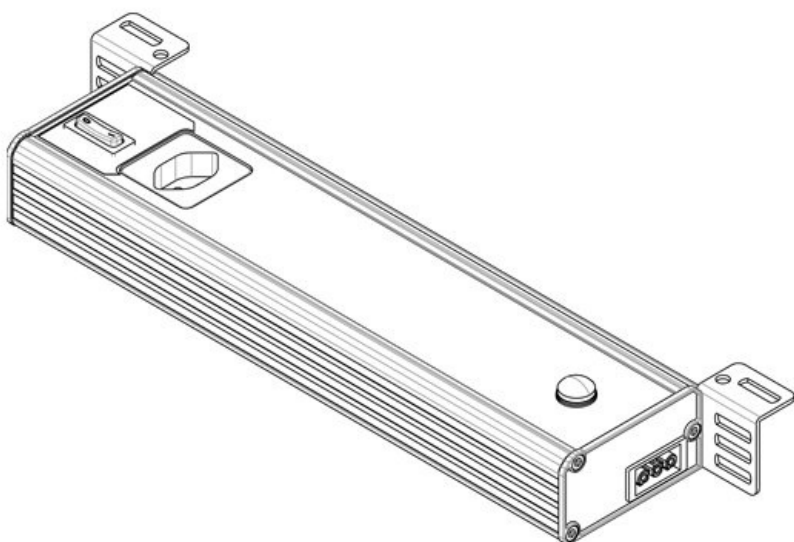

ALU-LINE 350 | CH mit Bewegungsmelder

Artikelnummer	81306	Anschlussmöglichke	Einspeisung, Durchgangsv
EAN	4251269332944	ichkeit	erdrachtung
Verpackungseinheit	1	Steckertyp	GST 18 Buchse
Länge	347,2 mm	Nennleistung	12 W
Höhe	48 mm	Betriebsspannung	230 V AC +/-5%, 50 - 60 Hz
Breite	112,6 mm	Prüfnorm	EN 60598, EN 62471, EN 55015, EN 61000
Ausführung	PIR-Bewegungsmelder, Steckdose CH (Typ J, SEV 1011)	Schutzklasse	I (Schutzerdung)
		Richtlinien	2014/35/EU, 2014/30/EU
		Betriebsdauer	50.000 h
		Energieeffizienzklasse	F
		Verbrauch kWh/1000 Std.	13
		Farbtemperatur	5.600 K
		Farbwiedergabeindex CRI	>80
		Lichtstrom	1.350 lm