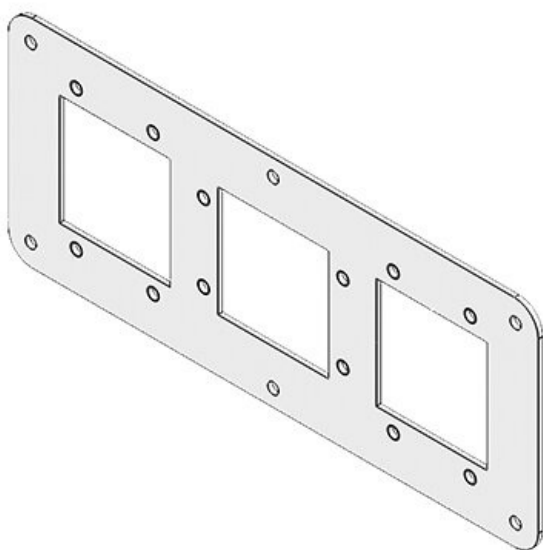

FP-KX/KL 221×90|C

Obj.č.	43856	Rozměry	2
EAN	4251269310	přírubového plechu	
Bal.	1	Velikost výřezu	46 × 46 mm
Barva	Šedá (RAL 7035)	Vhodné pro:	KEL-B / KEL-U-B / KEL-QUICK-B / KEL-DPZ-B
Délka	221 mm		Rittal KX, Rittal KL
Šířka	90 mm	Vhodné pro	
Výška	2 mm	rámečky