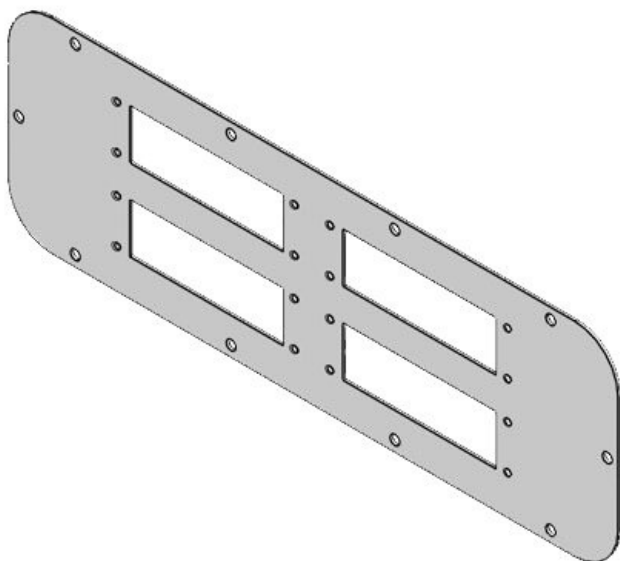

Obj.č.	43904	Rozměry	3
EAN	4251269321	přírubového plechu	
Bal.	1	Velikost výřezu	112 × 36 mm
Barva	Šedá (RAL 7035)	Vhodné pro:	KEL-ER 24, KEL 24, KEL-U 24, KEL-FA 24, KEL-FG A, KEL-FG-ER A, KEL-QUICK 24, KEL-QTA 24, KEL-BES 24, KEL-BES-S 24, KEL-DPZ 24, KEL-DPU 24, KEL-DPU-HD 24, KEL-DP 24
Délka	447 mm		
Šířka	149 mm		
Výška	2 mm		

Vhodné pro rámečky

Rittal AX