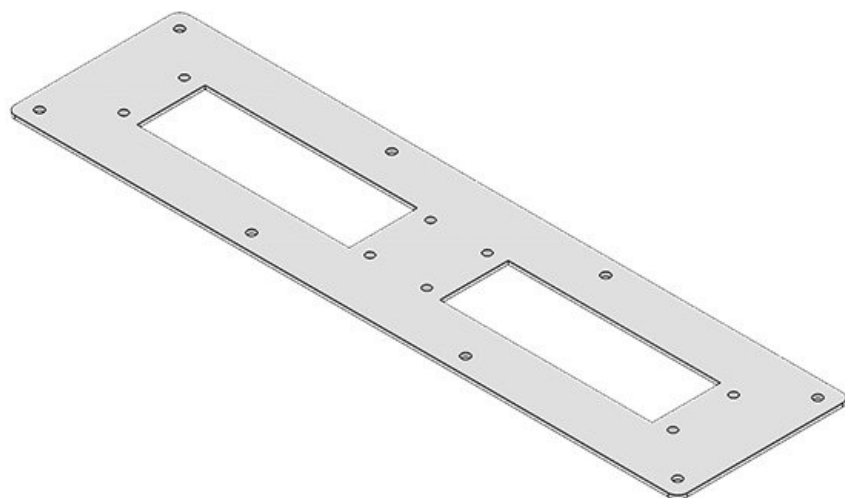

Obj.č.	43866	Velikost výřezu	112 × 36 mm
EAN	4251269310	Vhodné pro:	KEL-ER 24,
Bal.	1		KEL 24, KEL-
Barva	Šedá (RAL		U 24, KEL-FA
	7035)		24, KEL-FG
Délka	355 mm		A, KEL-FG-ER
Šířka	92 mm		A, KEL-
Výška	2 mm		QUICK 24,

Vhodné pro
rámečky

Rittal BG