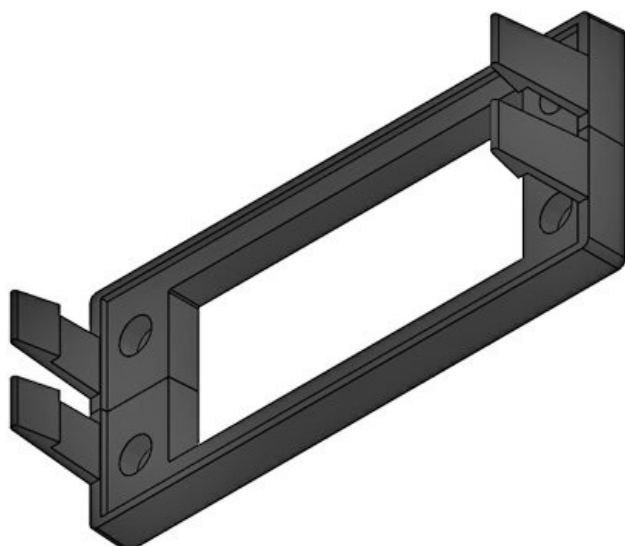

KEL-SNAP-S 24

Obj.č.	42060	Počet otvorů	4
EAN	4251269323720	Průměr otvorů pro šrouby	5,5 mm
Bal.	10	Vhodné pro:	KEL 24, KEL-U 24, KEL-QUICK 24, KEL-FA 24, KEL-FG-A
Délka	155 mm		
Šířka	64 mm		
Výška	38 mm		
Instalační výška	38 mm