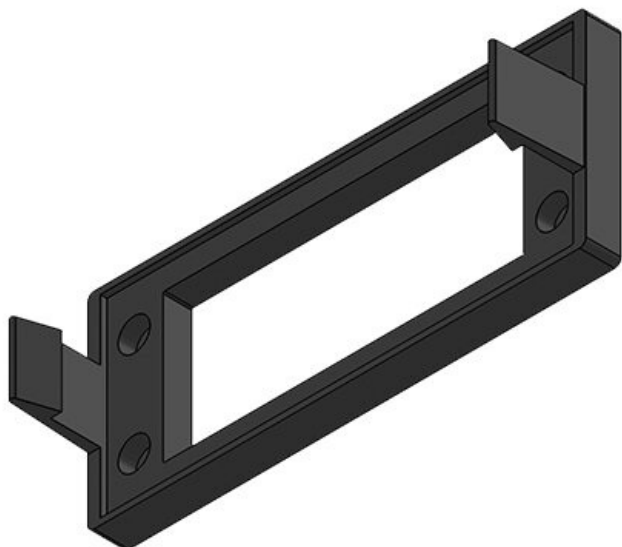

# KEL-SNAP | Nacvakávací patice

k rychlé montáži průchodkových rámečků bez použití nářadí / IP54 / UL Type 12

Nacvakávací patice KEL-SNAP umožňuje rychlou montáž průchodkových rámečků KEL / KEL-U / KEL-QUICK bez použití nářadí.

## Specifikace

Stupeň krytí IP (EN 60529)	IP54
UL Type (UL 50E)	UL Type 12
Materiál	Polyamid
Třída hořlavosti	UL94-V0, samozhášivý
Teplota	-40 C° až 140 C°
Vlastnosti	bez silikonu, bez halogenu
Typ montáže	Upevnění pomocí šroubů
Instalační výška	38 mm

## Výhody

- Montáž a demontáž osazeného průchodkového rámečku probíhá bez použití nářadí
- Výřezy a vrtací otvory odpovídají KEL rámečkům (vyjma KEL-SNAP-B)
- Integrované těsnění
- Možnost přípravy kabelových svazků mimo rozváděč

## Typy a velikosti výrobků

KEL-SNAP 24

Obj.č.	<b>42042</b>	Počet otvorů	<b>4</b>
EAN	<b>4251269307</b>	Průměr otvorů pro šrouby	<b>5,5 mm</b>
Bal.	<b>10</b>	Vhodné pro:	<b>KEL 24, KEL-U 24, KEL-QUICK 24, KEL-FA 24, KEL-FG-A</b>
Délka	<b>155 mm</b>		
Šířka	<b>64 mm</b>		
Výška	<b>38 mm</b>		
Instalační výška	<b>38 mm</b>		