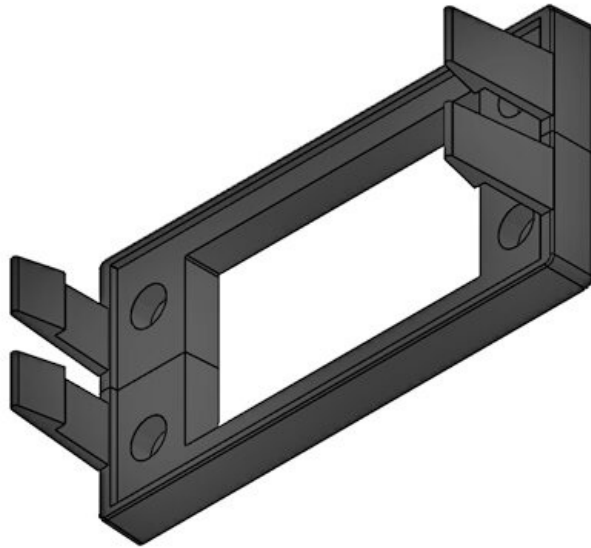

KEL-SNAP-S 16

Obj.č.	42061	Počet otvorů	4
EAN	4251269323	Průměr otvorů pro šrouby	5,5 mm
Bal.	10	Vhodné pro:	KEL 16, KEL-U 16, KEL-FA 16, KEL-QUICK 16
Délka	128 mm		
Šířka	64 mm		
Výška	38 mm		
Instalační výška	38 mm