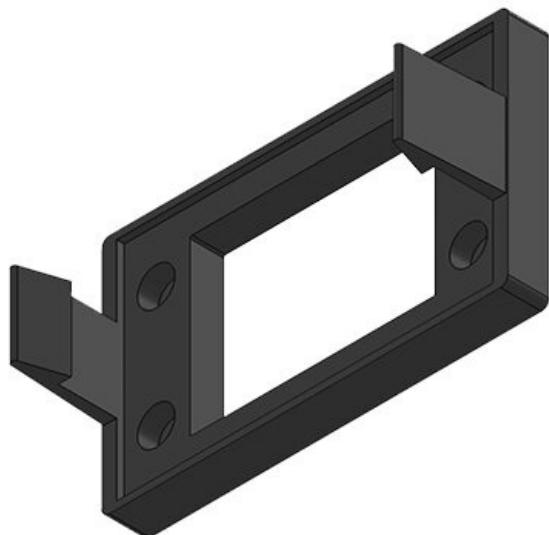

KEL-SNAP 10

Obj.č.	42039	Počet otvorů	4
EAN	4251269307638	Průměr otvorů pro šrouby	5,5 mm
Bal.	10	Vhodné pro:	KEL 10, KEL-U 10, KEL-FA 10, KEL-QUICK 10
Délka	108 mm		
Šířka	64 mm		
Výška	38 mm		
Instalační výška	38 mm