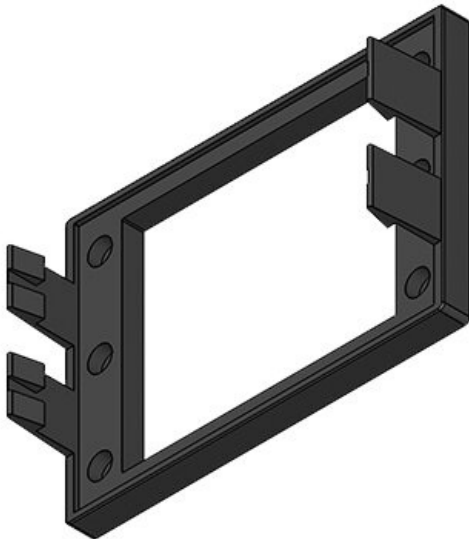

KEL-SNAP 24-MT

Obj.č.	42046	Počet otvorů	6
EAN	4251269307676	Průměr otvorů pro šrouby	5,5 mm
Bal.	1	Vhodné pro:	KEL 24-MT
Délka	155 mm		
Šířka	108 mm		
Výška	38 mm		
Instalační výška	38 mm