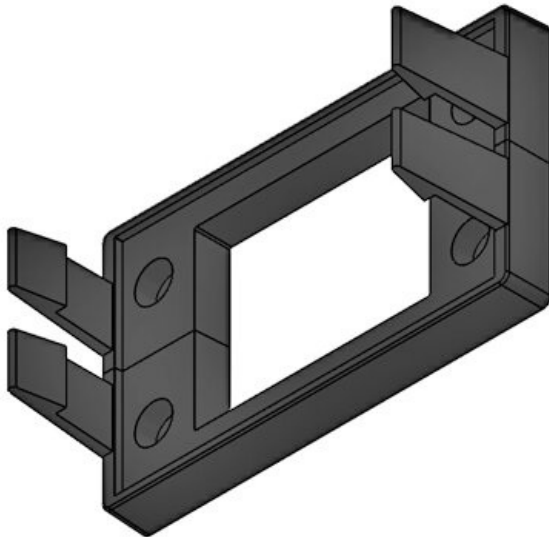

KEL-SNAP-S 10

Obj.č.	42062	Počet otvorů	4
EAN	4251269323	Průměr otvorů pro šrouby	5,5 mm
Bal.	10	Vhodné pro:	KEL 10, KEL-U 10, KEL-FA 10, KEL-QUICK 10
Délka	108 mm		
Šířka	64 mm		
Výška	38 mm		
Instalační výška	38 mm