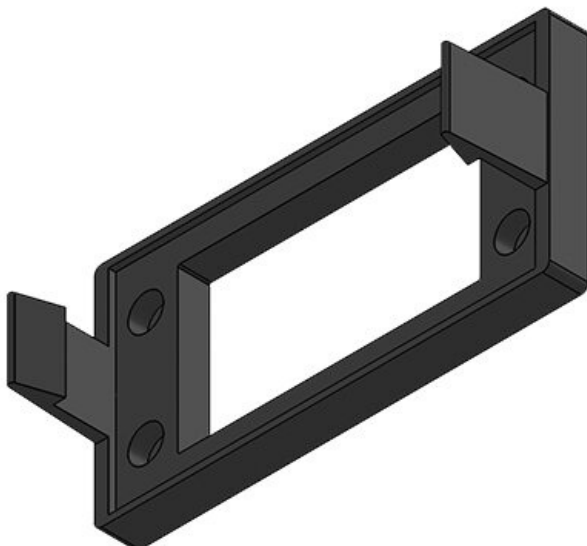

KEL-SNAP 16

Obj.č.	42040	Počet otvorů	4
EAN	4251269307645	Průměr otvorů pro šrouby	5,5 mm
Bal.	10	Vhodné pro:	KEL 16, KEL-U 16, KEL-FA 16, KEL-QUICK 16
Délka	128 mm		
Šířka	64 mm		
Výška	38 mm		
Instalační výška	38 mm