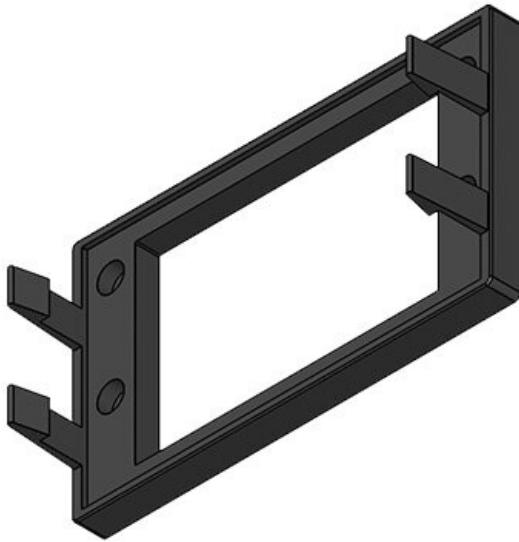

KEL-SNAP 24-E

Obj.č.	42044	Počet otvorů	4
EAN	4251269307669	Průměr otvorů pro šrouby	5,5 mm
Bal.	1	Vhodné pro:	KEL 24-E
Délka	155 mm		
Šířka	89 mm		
Výška	38 mm		
Instalační výška	38 mm