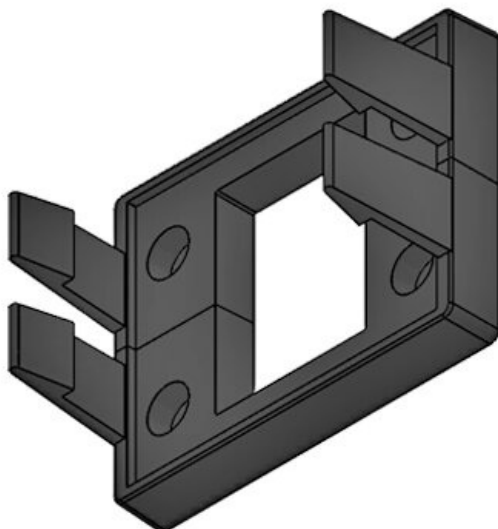

KEL-SNAP-S-B

Obj.č.	42063	Počet otvorů	4
EAN	4251269323	Průměr otvorů pro šrouby	5,5 mm
Bal.	10	Vhodné pro:	KEL-B, KEL-U-B, KEL-QUICK-B
Délka	81 mm		
Šířka	64 mm		
Výška	38 mm		
Instalační výška	38 mm