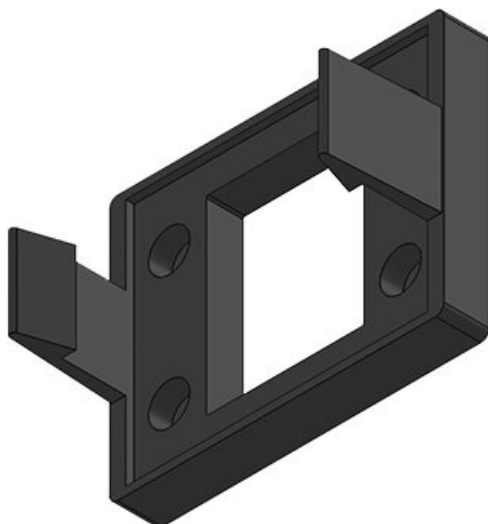

KEL-SNAP-B

Obj.č.	42038	Počet otvorů	4
EAN	4251269307621	Průměr otvorů pro šrouby	5,5 mm
Bal.	10	Vhodné pro:	KEL-B, KEL-U-B, KEL-QUICK-B
Délka	81 mm		
Šířka	64 mm		
Výška	38 mm		
Instalační výška	38 mm