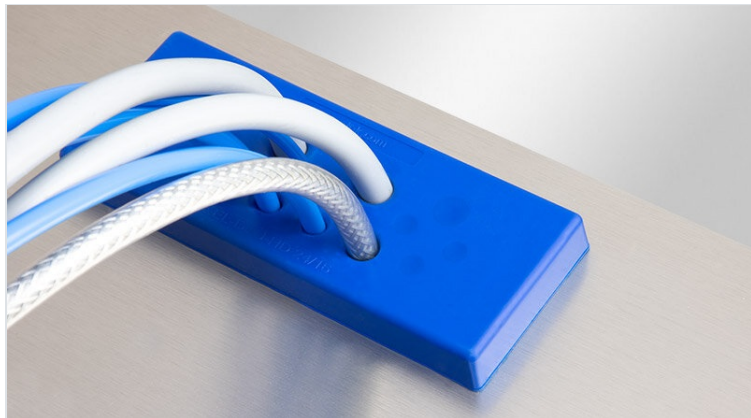

KEL-DPU-HD Membránové průchodky

se zvýšenou ochranou proti namáhání kabelů v tahu, nacvakávací / IP66 / IP68, vyhovuje FDA

Nové membránové průchodky KEL-DPU-HD byly vyvinuty pro instalaci do potravinářských a balicích strojů. Při vývoji byla věnována pozornost především tomu, aby viditelná strana membránové průchodky byla beze spár, aby nemohlo docházet k hromadění nečistot. Povrch je velmi hladký ($Ra = 0,421 \mu\text{m}$, ISO 4287). Vnější přesah je navýšen na 6 mm, oproti standardně vyžadovaným 3 mm. Kromě toho KEL-DPU-HD obsahuje elastomer kompatibilní s FDA v souladu s nařízením 1935/2004/EG a (EU) 10/2011. Signální modrá barva zajišťuje jasné vizuální rozlišení.

Membránové průchodky KEL-DPU-HD umožňují zavádění a utěsnění více kabelů bez konektorů a hadic s průměrem od 3,2 mm do 20,5 mm. Zajišťují krytí IP66 / IP68 **. KEL-DPU-HD se vyznačuje zejména robustním rámem a zvýšeným odlehčením v tahu.

KEL-DPU-HD 24 přesně odpovídá výřezům 24-pinových standardních průmyslových konektorů. Průchodka se montuje buď přišroubováním k vnitřní části skříně, nebo zacvaknutím do výřezu.

IP54

IP55

IP64

IP65

IP66

IP67

Výhody

- Elastomer v souladu s nařízením 1935/2004/EG a (EU) 10/2011.
- FDA kompatibilní
- Vyvinuto v souladu s pokyny pro hygienický design
- Hygienický design beze spár
- Velmi tenký design a rovný povrch ($Ra = 0,421 \mu\text{m}$, ISO 4287)
- Dvojitě těsnění kabelů s krytím IP66/IP68**
- Vysoká pevnost a stabilita
- Utěsnění a odlehčení v tahu
- Rychlá a snadná montáž
- Vysoká hustota montáže
- Průměr kabelu 3.2 - 20.5 mm
- Možnost opakovaného čištění
- Velmi nízká absorpce vlhkosti
- Vysoká odolnost vůči aromatickým rozpouštědlům, olejům, mazivům a minerálním produktům